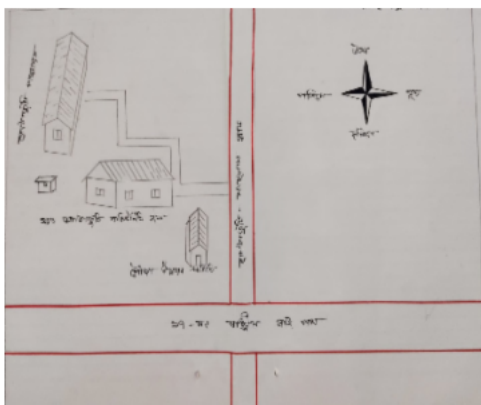

Nazri Naksha