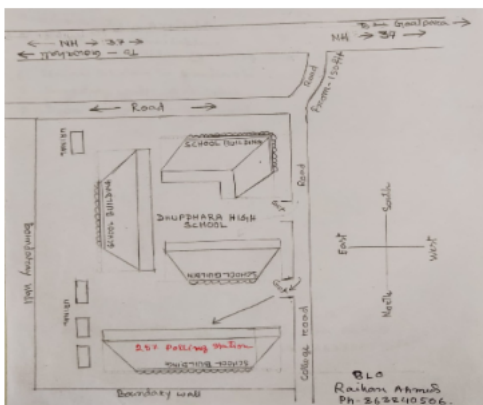

Nazri Naksha