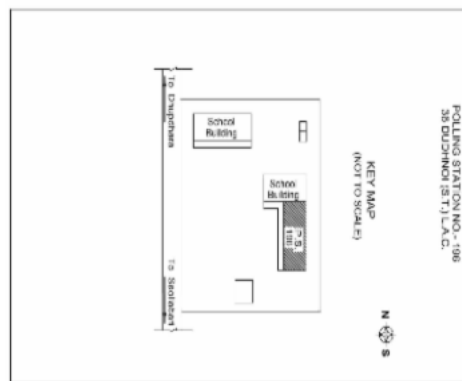

Key MAP View