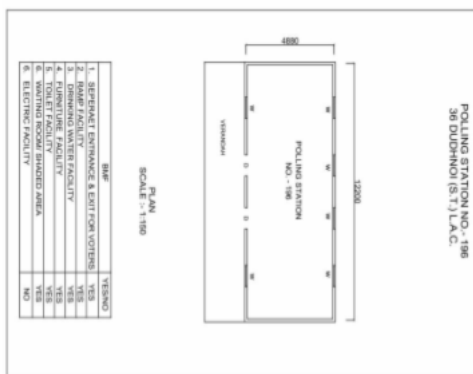

নিৰ্বাচক পঞ্জীয়ন বিষয়াৰ স্বাক্ষৰ

Nazri Naksha

Google Map View

Polling Station Building Front View

ভোটগ্ৰহন কেন্দ্ৰৰ সন্মুখৰ দৃশ্য

Cad View

Key MAP View

<p>E 1 KDH0409003</p> <p>নাম : সৈন মমিন পিতাৰ নাম : লিকিৰা সাংমা ঘৰ নং : 0 বয়স : 28 লিঙ্গ : মহিলা</p> <p>ফটো উপলব্ধ</p>	<p>2 KDH0408369</p> <p>নাম : বিষ্ণুৰিশ মোমিন স্বামীৰ নাম : সেন্টিচৰ্চ চাংমা ঘৰ নং : 0 বয়স : 27 লিঙ্গ : মহিলা</p> <p>ফটো উপলব্ধ</p>	<p>3 KDH0406785</p> <p>নাম : সলমন সাংমা পিতাৰ নাম : হৰীংগসন মমিন ঘৰ নং : 0 বয়স : 26 লিঙ্গ : পুৰুষ</p> <p>ফটো উপলব্ধ</p>
<p>4 KDH0406801</p> <p>নাম : নিজেৰা সাংমা স্বামীৰ নাম : বাবুল মমিন ঘৰ নং : 0 বয়স : 25 লিঙ্গ : মহিলা</p> <p>ফটো উপলব্ধ</p>	<p>5 KDH1414568</p> <p>নাম : পালন্তী ৰাভা স্বামীৰ নাম : বত্নাকৰ ৰাভা ঘৰ নং : 1 বয়স : 60 লিঙ্গ : মহিলা</p> <p>ফটো উপলব্ধ</p>	<p>6 KDH1414579</p> <p>নাম : প্ৰমোদা ৰাভা স্বামীৰ নাম : বত্নাকৰ ৰাভা ঘৰ নং : 1 বয়স : 58 লিঙ্গ : মহিলা</p> <p>ফটো উপলব্ধ</p>
<p>7 KDH0018410</p> <p>নাম : দেৱজিত ৰাভা মাতৃৰ নাম : পালন্তী ৰাভা ঘৰ নং : 1 বয়স : 38 লিঙ্গ : পুৰুষ</p> <p>ফটো উপলব্ধ</p>	<p>8 KDH0018411</p> <p>নাম : দেৱী ৰাভা স্বামীৰ নাম : দেৱজিত ৰাভা ঘৰ নং : 1 বয়স : 34 লিঙ্গ : মহিলা</p> <p>ফটো উপলব্ধ</p>	<p>9 KDH0585232</p> <p>নাম : অভিজিত ৰাভা পিতাৰ নাম : বত্নাকৰ ৰাভা ঘৰ নং : 1 বয়স : 34 লিঙ্গ : পুৰুষ</p> <p>ফটো উপলব্ধ</p>
<p>10 KDH0018412</p> <p>নাম : পৰ্ণজিত ৰাভা পিতাৰ নাম : পালন্তী ৰাভা ঘৰ নং : 1 বয়স : 32 লিঙ্গ : পুৰুষ</p> <p>ফটো উপলব্ধ</p>	<p>11 KDH0672964</p> <p>নাম : মুনমী ৰাভা স্বামীৰ নাম : পৰ্ণজিত ৰাভা ঘৰ নং : 1 বয়স : 31 লিঙ্গ : মহিলা</p> <p>ফটো উপলব্ধ</p>	<p>12 KDH1414580</p> <p>নাম : সত্যজিত ৰাভা পিতাৰ নাম : বত্নাকৰ ৰাভা ঘৰ নং : 1 কু বয়স : 48 লিঙ্গ : পুৰুষ</p> <p>ফটো উপলব্ধ</p>
<p>13 KDH1414591</p> <p>নাম : অঞ্জনা ৰাভা স্বামীৰ নাম : সত্যজিত ৰাভা ঘৰ নং : 1 কু বয়স : 42 লিঙ্গ : মহিলা</p> <p>ফটো উপলব্ধ</p>	<p>14 KDH1509249</p> <p>নাম : অপূৰ্ব ৰাভা পিতাৰ নাম : সত্যজিত ৰাভা ঘৰ নং : 1 কু বয়স : 22 লিঙ্গ : পুৰুষ</p> <p>ফটো উপলব্ধ</p>	<p>15 KDH1414626</p> <p>নাম : সিদ্ধাৰ্থ ৰাভা পিতাৰ নাম : শিৱচৰন ৰাভা ঘৰ নং : 2 বয়স : 55 লিঙ্গ : পুৰুষ</p> <p>ফটো উপলব্ধ</p>
<p>16 KDH1414648</p> <p>নাম : উত্তম ৰাভা পিতাৰ নাম : শিৱচৰন ৰাভা ঘৰ নং : 2 বয়স : 48 লিঙ্গ : পুৰুষ</p> <p>ফটো উপলব্ধ</p>	<p>17 KDH1414637</p> <p>নাম : নমিতা ৰাভা স্বামীৰ নাম : সিদ্ধাৰ্থ ৰাভা ঘৰ নং : 2 বয়স : 47 লিঙ্গ : মহিলা</p> <p>ফটো উপলব্ধ</p>	<p>18 KDH1414659</p> <p>নাম : অলকা ৰাভা পিতাৰ নাম : শিৱচৰন ৰাভা ঘৰ নং : 2 বয়স : 43 লিঙ্গ : মহিলা</p> <p>ফটো উপলব্ধ</p>
<p>#2 19 BYK1218742</p> <p>নাম : মৃদলা ৰাভা স্বামীৰ নাম : উত্তম ৰাভা ঘৰ নং : 2 বয়স : 40 লিঙ্গ : মহিলা</p> <p>ফটো উপলব্ধ</p>	<p>20 KDH1414671</p> <p>নাম : মিনতি ৰাভা স্বামীৰ নাম : প্ৰসন্ন ৰাভা ঘৰ নং : 3 বয়স : 59 লিঙ্গ : মহিলা</p> <p>ফটো উপলব্ধ</p>	<p>21 KDH1414682</p> <p>নাম : অচ্যুত ৰাভা পিতাৰ নাম : প্ৰসন্ন ৰাভা ঘৰ নং : 3 বয়স : 42 লিঙ্গ : পুৰুষ</p> <p>ফটো উপলব্ধ</p>
<p>22 KDH1414693</p> <p>নাম : মুক্তিলাল ৰাভা পিতাৰ নাম : প্ৰসন্ন ৰাভা ঘৰ নং : 3 বয়স : 40 লিঙ্গ : পুৰুষ</p> <p>ফটো উপলব্ধ</p>	<p>23 SNO0039792</p> <p>নাম : ৰঞ্জিতা ৰাভা স্বামীৰ নাম : অচ্যুত ৰাভা ঘৰ নং : 3 বয়স : 32 লিঙ্গ : মহিলা</p> <p>ফটো উপলব্ধ</p>	<p>24 KDH0018414</p> <p>নাম : বিনধৰ ৰাভা মাতৃৰ নাম : মিনতি ৰাভা ঘৰ নং : 3 বয়স : 31 লিঙ্গ : পুৰুষ</p> <p>ফটো উপলব্ধ</p>
<p>25 KDH0018415</p> <p>নাম : ধনজিত ৰাভা পিতাৰ নাম : প্ৰসন্ন ৰাভা ঘৰ নং : 3 বয়স : 31 লিঙ্গ : পুৰুষ</p> <p>ফটো উপলব্ধ</p>	<p>26 KDH0018417</p> <p>নাম : শ্ৰেণী ৰাভা স্বামীৰ নাম : মুক্তিলাল ৰাভা ঘৰ নং : 3 বয়স : 30 লিঙ্গ : মহিলা</p> <p>ফটো উপলব্ধ</p>	<p>27 KDH1414706</p> <p>নাম : অজিত ৰাভা পিতাৰ নাম : প্ৰসন্ন ৰাভা ঘৰ নং : 8 বয়স : 52 লিঙ্গ : পুৰুষ</p> <p>ফটো উপলব্ধ</p>
<p>28 KDH1414717</p> <p>নাম : ৰুমিলা ৰাভা স্বামীৰ নাম : অজিত ৰাভা ঘৰ নং : 8 বয়স : 45 লিঙ্গ : মহিলা</p> <p>ফটো উপলব্ধ</p>	<p>29 KDH0018418</p> <p>নাম : অমিত কুমাৰ কছাৰী পিতাৰ নাম : ৰঞ্জিত কুমাৰ কছাৰী ঘৰ নং : 8 বয়স : 30 লিঙ্গ : পুৰুষ</p> <p>ফটো উপলব্ধ</p>	<p>30 KDH1593375</p> <p>নাম : অনামিকা ৰাভা পিতাৰ নাম : অজিত ৰাভা ঘৰ নং : 4 বয়স : 22 লিঙ্গ : মহিলা</p> <p>ফটো উপলব্ধ</p>