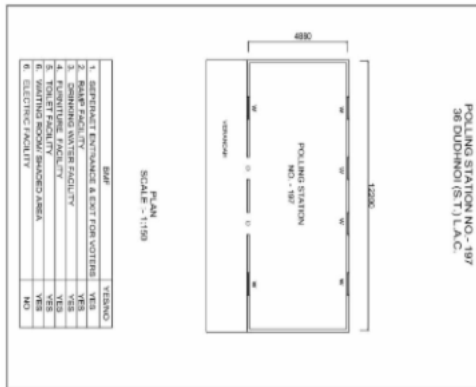

নিৰ্বাচক পঞ্জীয়ন বিষয়াৰ স্বাক্ষৰ

Nazri Naksha

Google Map View

Polling Station Building Front View

ভোটগ্ৰহন কেন্দ্ৰৰ সন্মুখৰ দৃশ্য

Cad View

Key MAP View

| | | | | | |
|--|--------------------------|---|--------------------------|--|--------------------------|
| 1 নাম : সুন্দৰী ৰাভা স্বামীৰ নাম : কমলেশ্বৰ ৰাভা ঘৰ নং : ১ বয়স : 58 লিঙ্গ : মহিলা | KDH1417772 ফটো উপলব্ধ | 2 নাম : জয়ন্ত ৰাভা পিতাৰ নাম : কমলেশ্বৰ ৰাভা ঘৰ নং : ১ বয়স : 44 লিঙ্গ : পুৰুষ | KDH1417783 ফটো উপলব্ধ | 3 নাম : ৰিমা ৰাভা স্বামীৰ নাম : জয়ন্ত ৰাভা ঘৰ নং : ১ বয়স : 38 লিঙ্গ : মহিলা | KDH1417794 ফটো উপলব্ধ |
| 4 নাম : দিগন্ত ৰাভা পিতাৰ নাম : সুন্দৰী ৰাভা ঘৰ নং : ১ বয়স : 34 লিঙ্গ : পুৰুষ | KDH1425349 ফটো উপলব্ধ | 5 নাম : গীতাজুলি কছাৰী স্বামীৰ নাম : দিগন্ত ৰাভা ঘৰ নং : ১ বয়স : 30 লিঙ্গ : মহিলা | KDH0313783 ফটো উপলব্ধ | 6 নাম : চন্দনা ৰাভা স্বামীৰ নাম : মৃদুল ৰাভা ঘৰ নং : 1 কু বয়স : 26 লিঙ্গ : মহিলা | KDH1992981 ফটো উপলব্ধ |
| 7 নাম : ধনজ্যোতি ৰাভা পিতাৰ নাম : মুনাল ৰাভা ঘৰ নং : 1 কু বয়স : 28 লিঙ্গ : পুৰুষ | KDH0670083 ফটো উপলব্ধ | 8 নাম : জিন্টু ৰাভা পিতাৰ নাম : মুনাল ৰাভা ঘৰ নং : 1 কু বয়স : 23 লিঙ্গ : পুৰুষ | SNO0031153 ফটো উপলব্ধ | 9 নাম : মৃদুল ৰাভা পিতাৰ নাম : মুনাল ৰাভা ঘৰ নং : 1 কু বয়স : 25 লিঙ্গ : পুৰুষ | KDH0667444 ফটো উপলব্ধ |
| 10 নাম : মুনাল ৰাভা পিতাৰ নাম : ক্ষীৰোদ ৰাভা ঘৰ নং : 1 কু বয়স : 54 লিঙ্গ : পুৰুষ | KDH1417807 ফটো উপলব্ধ | 11 নাম : ৰূপালী ৰাভা স্বামীৰ নাম : মুনাল ৰাভা ঘৰ নং : 1 কু বয়স : 47 লিঙ্গ : মহিলা | KDH1417818 ফটো উপলব্ধ | 12 নাম : বদন ৰাভা পিতাৰ নাম : ক্ষীৰোদ ৰাভা ঘৰ নং : 2 বয়স : 70 লিঙ্গ : পুৰুষ | KDH1417829 ফটো উপলব্ধ |
| 13 নাম : আৰতি ৰাভা স্বামীৰ নাম : বদন ৰাভা ঘৰ নং : 2 বয়স : 55 লিঙ্গ : মহিলা | KDH1417830 ফটো উপলব্ধ | 14 নাম : ৰিগন্ত ৰাভা পিতাৰ নাম : বদন চন্দ্ৰ ৰাভা ঘৰ নং : 2 বয়স : 36 লিঙ্গ : পুৰুষ | KDH0018458 ফটো উপলব্ধ | 15 নাম : চানৰাম ৰাভা পিতাৰ নাম : বদন চন্দ্ৰ ৰাভা ঘৰ নং : 2 বয়স : 32 লিঙ্গ : পুৰুষ | KDH0018459 ফটো উপলব্ধ |
| 16 নাম : নৱমিতা ৰাভা পিতাৰ নাম : প্ৰদীপ ৰাভা ঘৰ নং : 2 বয়স : 31 লিঙ্গ : মহিলা | KDH1454804 ফটো উপলব্ধ | 17 নাম : নৱমিতা ৰাভা স্বামীৰ নাম : ৰিগন্ত ৰাভা ঘৰ নং : 2 বয়স : 30 লিঙ্গ : মহিলা | SNO0062927 ফটো উপলব্ধ | 18 নাম : উপজিত ৰাভা পিতাৰ নাম : বদন ৰাভা ঘৰ নং : 2 বয়স : 28 লিঙ্গ : পুৰুষ | KDH0315143 ফটো উপলব্ধ |
| 19 নাম : দিপুজিত ৰাভা পিতাৰ নাম : বদন ৰাভা ঘৰ নং : 2 বয়স : 27 লিঙ্গ : পুৰুষ | KDH0314203 ফটো উপলব্ধ | 20 নাম : চুমিত্ৰা কছাৰী স্বামীৰ নাম : দিপুজিত ৰাভা ঘৰ নং : 2 বয়স : 24 লিঙ্গ : মহিলা | KDH1683820 ফটো উপলব্ধ | 21 নাম : ৰঞ্জিত কুমাৰ কছাৰী পিতাৰ নাম : নিকুঞ্জ বিহাৰী কছাৰী ঘৰ নং : 8 বয়স : 63 লিঙ্গ : পুৰুষ | KDH1417852 ফটো উপলব্ধ |
| 22 নাম : দুলমনি কছাৰী স্বামীৰ নাম : ৰঞ্জিত কুমাৰ কছাৰী ঘৰ নং : 8 বয়স : 50 লিঙ্গ : মহিলা | KDH1417863 ফটো উপলব্ধ | 23 নাম : উতপলা কছাৰী পিতাৰ নাম : ৰঞ্জিত কুমাৰ কছাৰী ঘৰ নং : 8 বয়স : 30 লিঙ্গ : মহিলা | KDH0280909 ফটো উপলব্ধ | 24 নাম : প্ৰিতি ৰেখা কছাৰী পিতাৰ নাম : ৰঞ্জিত কুমাৰ কছাৰী ঘৰ নং : 4 বয়স : 22 লিঙ্গ : মহিলা | KDH1508308 ফটো উপলব্ধ |
| 25 নাম : জপনা ৰাভা স্বামীৰ নাম : লালু ৰাম ৰাভা ঘৰ নং : ৫ বয়স : 38 লিঙ্গ : মহিলা | KDH0285692 ফটো উপলব্ধ | 26 নাম : প্ৰমিলা ৰাভা স্বামীৰ নাম : ভাস্কৰ নাৰায়ন ৰাভা ঘৰ নং : ৬ বয়স : 85 লিঙ্গ : মহিলা | KDH1417885 ফটো উপলব্ধ | 27 নাম : চাণক্য চন্দ্ৰ ৰাভা পিতাৰ নাম : ভাস্কৰ নগা ৰাভা ঘৰ নং : ৬ বয়স : 55 লিঙ্গ : পুৰুষ | KDH1417896 ফটো উপলব্ধ |
| 28 নাম : নিৰলা ৰাভা স্বামীৰ নাম : চনক্য চন্দ্ৰ ৰাভা ঘৰ নং : ৬ বয়স : 45 লিঙ্গ : মহিলা | KDH1417909 ফটো উপলব্ধ | 29 নাম : জোনালী ৰাভা পিতাৰ নাম : ভাস্কৰ নাৰায়ন ৰাভা ঘৰ নং : ৬ বয়স : 44 লিঙ্গ : মহিলা | KDH1417910 ফটো উপলব্ধ | 30 নাম : দৈবকী ৰাভা স্বামীৰ নাম : কিৰন ৰাভা ঘৰ নং : ৭ বয়স : 75 লিঙ্গ : মহিলা | KDH1417932 ফটো উপলব্ধ |