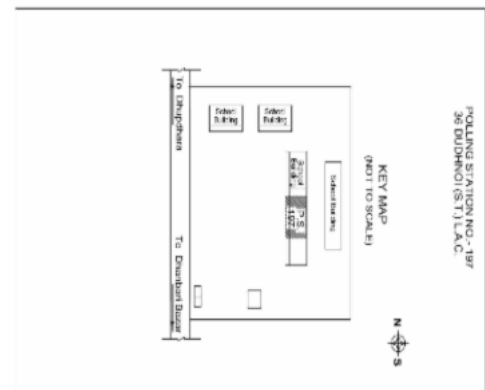

নিৰ্বাচক পঞ্জীয়ন বিষয়াৰ স্বাক্ষৰ

Nazri Naksha

Google Map View

Polling Station Building Front View

ভোটগ্ৰহন কেন্দ্ৰৰ সন্মুখৰ দৃশ্য

Cad View

Key MAP View

| | | | | | |
|--|--------------------------|---|--------------------------|--|--------------------------|
| 1 নাম : সুন্দৰী ৰাভা স্বামীৰ নাম : কমলেশ্বৰ ৰাভা ঘৰ নং : ১ বয়স : 58 লিঙ্গ : মহিলা | KDH1417772 ফটো উপলব্ধ | 2 নাম : জয়ন্ত ৰাভা পিতাৰ নাম : কমলেশ্বৰ ৰাভা ঘৰ নং : ১ বয়স : 44 লিঙ্গ : পুৰুষ | KDH1417783 ফটো উপলব্ধ | 3 নাম : ৰিমা ৰাভা স্বামীৰ নাম : জয়ন্ত ৰাভা ঘৰ নং : ১ বয়স : 38 লিঙ্গ : মহিলা | KDH1417794 ফটো উপলব্ধ |
| 4 নাম : দিগন্ত ৰাভা পিতাৰ নাম : সুন্দৰী ৰাভা ঘৰ নং : ১ বয়স : 34 লিঙ্গ : পুৰুষ | KDH1425349 ফটো উপলব্ধ | 5 নাম : গীতাজুলি কছাৰী স্বামীৰ নাম : দিগন্ত ৰাভা ঘৰ নং : ১ বয়স : 30 লিঙ্গ : মহিলা | KDH0313783 ফটো উপলব্ধ | 6 নাম : চন্দনা ৰাভা স্বামীৰ নাম : মৃদুল ৰাভা ঘৰ নং : 1 কু বয়স : 26 লিঙ্গ : মহিলা | KDH1992981 ফটো উপলব্ধ |
| 7 নাম : ধনজ্যোতি ৰাভা পিতাৰ নাম : মুনাল ৰাভা ঘৰ নং : 1 কু বয়স : 28 লিঙ্গ : পুৰুষ | KDH0670083 ফটো উপলব্ধ | 8 নাম : জিন্টু ৰাভা পিতাৰ নাম : মুনাল ৰাভা ঘৰ নং : 1 কু বয়স : 23 লিঙ্গ : পুৰুষ | SNO0031153 ফটো উপলব্ধ | 9 নাম : মৃদুল ৰাভা পিতাৰ নাম : মুনাল ৰাভা ঘৰ নং : 1 কু বয়স : 25 লিঙ্গ : পুৰুষ | KDH0667444 ফটো উপলব্ধ |
| 10 নাম : মুনাল ৰাভা পিতাৰ নাম : ক্ষীৰোদ ৰাভা ঘৰ নং : 1 কু বয়স : 54 লিঙ্গ : পুৰুষ | KDH1417807 ফটো উপলব্ধ | 11 নাম : ৰূপালী ৰাভা স্বামীৰ নাম : মুনাল ৰাভা ঘৰ নং : 1 কু বয়স : 47 লিঙ্গ : মহিলা | KDH1417818 ফটো উপলব্ধ | 12 নাম : বদন ৰাভা পিতাৰ নাম : ক্ষীৰোদ ৰাভা ঘৰ নং : 2 বয়স : 70 লিঙ্গ : পুৰুষ | KDH1417829 ফটো উপলব্ধ |
| 13 নাম : আৰতি ৰাভা স্বামীৰ নাম : বদন ৰাভা ঘৰ নং : 2 বয়স : 55 লিঙ্গ : মহিলা | KDH1417830 ফটো উপলব্ধ | 14 নাম : ৰিগন্ত ৰাভা পিতাৰ নাম : বদন চন্দ্ৰ ৰাভা ঘৰ নং : 2 বয়স : 36 লিঙ্গ : পুৰুষ | KDH0018458 ফটো উপলব্ধ | 15 নাম : চানৰাম ৰাভা পিতাৰ নাম : বদন চন্দ্ৰ ৰাভা ঘৰ নং : 2 বয়স : 32 লিঙ্গ : পুৰুষ | KDH0018459 ফটো উপলব্ধ |
| 16 নাম : নৱমিতা ৰাভা পিতাৰ নাম : প্ৰদীপ ৰাভা ঘৰ নং : 2 বয়স : 31 লিঙ্গ : মহিলা | KDH1454804 ফটো উপলব্ধ | 17 নাম : নৱমিতা ৰাভা স্বামীৰ নাম : ৰিগন্ত ৰাভা ঘৰ নং : 2 বয়স : 30 লিঙ্গ : মহিলা | SNO0062927 ফটো উপলব্ধ | 18 নাম : উপজিত ৰাভা পিতাৰ নাম : বদন ৰাভা ঘৰ নং : 2 বয়স : 28 লিঙ্গ : পুৰুষ | KDH0315143 ফটো উপলব্ধ |
| 19 নাম : দিপুজিত ৰাভা পিতাৰ নাম : বদন ৰাভা ঘৰ নং : 2 বয়স : 27 লিঙ্গ : পুৰুষ | KDH0314203 ফটো উপলব্ধ | 20 নাম : চুমিত্ৰা কছাৰী স্বামীৰ নাম : দিপুজিত ৰাভা ঘৰ নং : 2 বয়স : 24 লিঙ্গ : মহিলা | KDH1683820 ফটো উপলব্ধ | 21 নাম : ৰঞ্জিত কুমাৰ কছাৰী পিতাৰ নাম : নিকুঞ্জ বিহাৰী কছাৰী ঘৰ নং : 8 বয়স : 63 লিঙ্গ : পুৰুষ | KDH1417852 ফটো উপলব্ধ |
| 22 নাম : দুলমনি কছাৰী স্বামীৰ নাম : ৰঞ্জিত কুমাৰ কছাৰী ঘৰ নং : 8 বয়স : 50 লিঙ্গ : মহিলা | KDH1417863 ফটো উপলব্ধ | 23 নাম : উতপলা কছাৰী পিতাৰ নাম : ৰঞ্জিত কুমাৰ কছাৰী ঘৰ নং : 8 বয়স : 30 লিঙ্গ : মহিলা | KDH0280909 ফটো উপলব্ধ | 24 নাম : প্ৰিতি ৰেখা কছাৰী পিতাৰ নাম : ৰঞ্জিত কুমাৰ কছাৰী ঘৰ নং : 4 বয়স : 22 লিঙ্গ : মহিলা | KDH1508308 ফটো উপলব্ধ |
| 25 নাম : জপনা ৰাভা স্বামীৰ নাম : লালু ৰাম ৰাভা ঘৰ নং : ৫ বয়স : 38 লিঙ্গ : মহিলা | KDH0285692 ফটো উপলব্ধ | 26 নাম : প্ৰমিলা ৰাভা স্বামীৰ নাম : ভাস্কৰ নাৰায়ন ৰাভা ঘৰ নং : ৬ বয়স : 85 লিঙ্গ : মহিলা | KDH1417885 ফটো উপলব্ধ | 27 নাম : চাণক্য চন্দ্ৰ ৰাভা পিতাৰ নাম : ভাস্কৰ নগা ৰাভা ঘৰ নং : ৬ বয়স : 55 লিঙ্গ : পুৰুষ | KDH1417896 ফটো উপলব্ধ |
| 28 নাম : নিৰলা ৰাভা স্বামীৰ নাম : চনক্য চন্দ্ৰ ৰাভা ঘৰ নং : ৬ বয়স : 45 লিঙ্গ : মহিলা | KDH1417909 ফটো উপলব্ধ | 29 নাম : জোনালী ৰাভা পিতাৰ নাম : ভাস্কৰ নাৰায়ন ৰাভা ঘৰ নং : ৬ বয়স : 44 লিঙ্গ : মহিলা | KDH1417910 ফটো উপলব্ধ | 30 নাম : দৈবকী ৰাভা স্বামীৰ নাম : কিৰন ৰাভা ঘৰ নং : ৭ বয়স : 75 লিঙ্গ : মহিলা | KDH1417932 ফটো উপলব্ধ |