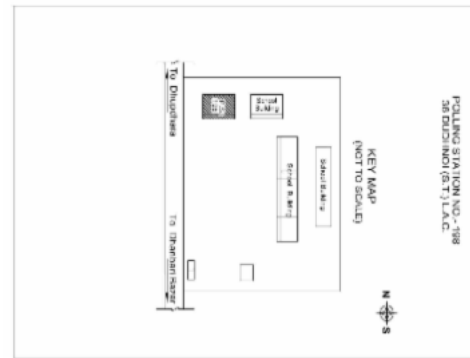

নিৰ্বাচক পঞ্জীয়ন বিষয়াৰ স্বাক্ষৰ

Nazri Naksha

Google Map View

Polling Station Building Front View

ভোটগ্ৰহন কেন্দ্ৰৰ সন্মুখৰ দৃশ্য

Cad View

Key MAP View

1 নাম : প্রতিমা ৰাভা স্বামীৰ নাম: চন্দ্ৰৰাম ৰাভা ঘৰ নং : 2 বয়স : 39 লিঙ্গ : মহিলা	SNO0108811 ফটো উপলব্ধ	2 নাম : অবিনাশ দাস পিতাৰ নাম: লোহিত দাস ঘৰ নং : 6 বয়স : 60 লিঙ্গ : পুৰুষ	KDH1424562 ফটো উপলব্ধ	3 নাম : অৰ্চনা দাস স্বামীৰ নাম: অবিনাশ দাস ঘৰ নং : 6 বয়স : 48 লিঙ্গ : মহিলা	KDH1424573 ফটো উপলব্ধ
4 নাম : পংকজ দাস পিতাৰ নাম: অবিনাশ দাস ঘৰ নং : 06 বয়স : 28 লিঙ্গ : পুৰুষ	KDH0178665 ফটো উপলব্ধ	5 নাম : বুদ্ধ দাস পিতাৰ নাম: অবিনাশ দাস ঘৰ নং : 6 বয়স : 27 লিঙ্গ : পুৰুষ	KDH0498485 ফটো উপলব্ধ	6 নাম : হেমপ্রভা বড়ো দাস স্বামীৰ নাম: পংকজ দাস ঘৰ নং : 6 বয়স : 26 লিঙ্গ : মহিলা	KDH0396150 ফটো উপলব্ধ
7 নাম : বিনিতা ৰাভা দাস স্বামীৰ নাম: বুদ্ধ দাস ঘৰ নং : 6 বয়স : 24 লিঙ্গ : মহিলা	KDH0608331 ফটো উপলব্ধ	8 নাম : উৰ্মিতা ৰাভা স্বামীৰ নাম: হিবকজ্যোতি দাস ঘৰ নং : 6 বয়স : 22 লিঙ্গ : মহিলা	SNO0025585 ফটো উপলব্ধ	9 নাম : হিবকজ্যোতি দাস পিতাৰ নাম: বৃপম দাস ঘৰ নং : 6 বয়স : 25 লিঙ্গ : পুৰুষ	KDH0404673 ফটো উপলব্ধ
10 নাম : বৃপম দাস পিতাৰ নাম: লোহিত দাস ঘৰ নং : 6 বয়স : 50 লিঙ্গ : পুৰুষ	KDH1424584 ফটো উপলব্ধ	11 নাম : কানন দাস স্বামীৰ নাম: বৃপম দাস ঘৰ নং : 6 বয়স : 45 লিঙ্গ : মহিলা	KDH1424595 ফটো উপলব্ধ	12 নাম : বাপুকন দাস পিতাৰ নাম: লোহিত দাস ঘৰ নং : 9 বয়স : 70 লিঙ্গ : পুৰুষ	KDH1424608 ফটো উপলব্ধ
13 নাম : কাতিমনি দাস স্বামীৰ নাম: বাপুকন দাস ঘৰ নং : 9 বয়স : 50 লিঙ্গ : মহিলা	KDH1424619 ফটো উপলব্ধ	14 নাম : মহান্ত দাস পিতাৰ নাম: বাপুকন দাস ঘৰ নং : 7 বয়স : 26 লিঙ্গ : পুৰুষ	KDH0498675 ফটো উপলব্ধ	15 নাম : অন্নদা দাস পিতাৰ নাম: অক্ষয় দাস ঘৰ নং : 8 বয়স : 62 লিঙ্গ : পুৰুষ	KDH1424631 ফটো উপলব্ধ
16 নাম : পদ্মিনী কলিতা দাস স্বামীৰ নাম: অন্নদা দাস ঘৰ নং : 8 বয়স : 53 লিঙ্গ : মহিলা	KDH1424642 ফটো উপলব্ধ	17 নাম : নিহাৰিকা দাস পিতাৰ নাম: অন্নদা দাস ঘৰ নং : 8 বয়স : 24 লিঙ্গ : মহিলা	KDH0595470 ফটো উপলব্ধ	18 নাম : কৃষ্ণা দাস পিতাৰ নাম: অন্নদা দাস ঘৰ নং : 8 বয়স : 19 লিঙ্গ : মহিলা	SNO0087395 ফটো উপলব্ধ
19 নাম : হৰিপদ কুৰ্মী পিতাৰ নাম: মঙ্গলু কুৰ্মী ঘৰ নং : 9 বয়স : 42 লিঙ্গ : পুৰুষ	KDH1424664 ফটো উপলব্ধ	20 নাম : ভানু কুৰ্মী স্বামীৰ নাম: হৰিপদ কুৰ্মী ঘৰ নং : 9 বয়স : 35 লিঙ্গ : মহিলা	KDH1424675 ফটো উপলব্ধ	21 নাম : ৰানী কুৰ্মী স্বামীৰ নাম: যতীন কুৰ্মী ঘৰ নং : 11 বয়স : 75 লিঙ্গ : মহিলা	KDH1424686 ফটো উপলব্ধ
22 নাম : বত্ৰেশ্বৰ কুৰ্মী পিতাৰ নাম: যতীন কুৰ্মী ঘৰ নং : 11 বয়স : 42 লিঙ্গ : পুৰুষ	KDH1424697 ফটো উপলব্ধ	23 নাম : থৰ্জেন কুৰ্মী মাতৃৰ নাম: ৰানী কুৰ্মী ঘৰ নং : 11 বয়স : 37 লিঙ্গ : পুৰুষ	KDH1424700 ফটো উপলব্ধ	24 নাম : কবিতা কুৰ্মী স্বামীৰ নাম: বত্ৰেশ্বৰ কুৰ্মী ঘৰ নং : 11 বয়স : 34 লিঙ্গ : মহিলা	DZN2380189 ফটো উপলব্ধ
25 নাম : জুলি কুৰ্মী স্বামীৰ নাম: থৰ্জেন কুৰ্মী ঘৰ নং : 11 বয়স : 32 লিঙ্গ : মহিলা	KDH0013409 ফটো উপলব্ধ	26 নাম : নিৰোদুৰালা দাস স্বামীৰ নাম: ধীৰেন্দ্ৰ দাস ঘৰ নং : 11 বয়স : 76 লিঙ্গ : মহিলা	KDH1424722 ফটো উপলব্ধ	27 নাম : দিবাকৰ দাস পিতাৰ নাম: ধীৰেন্দ্ৰ চন্দ্ৰ দাস ঘৰ নং : 11 বয়স : 50 লিঙ্গ : পুৰুষ	KDH1424711 ফটো উপলব্ধ
28 নাম : দিপু কুমাৰ দাস পিতাৰ নাম: ধীৰেন্দ্ৰ দাস ঘৰ নং : 11 বয়স : 47 লিঙ্গ : পুৰুষ	KDH1424744 ফটো উপলব্ধ	29 নাম : মালব্য দাস পিতাৰ নাম: ধীৰেন্দ্ৰ দাস ঘৰ নং : 11 বয়স : 44 লিঙ্গ : পুৰুষ	KDH1424755 ফটো উপলব্ধ	30 নাম : সাধনা দাস স্বামীৰ নাম: দিপু দাস ঘৰ নং : 12 বয়স : 38 লিঙ্গ : মহিলা	KDH0563718 ফটো উপলব্ধ