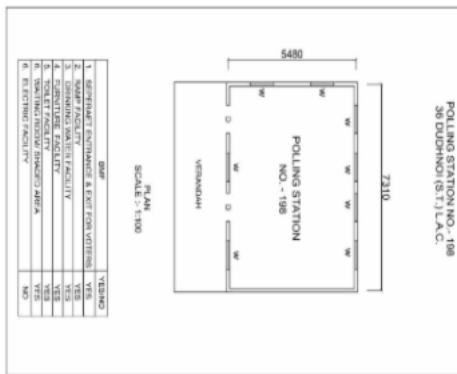

নিৰ্বাচক পঞ্জীয়ন বিষয়াৰ স্বাক্ষৰ

Nazri Naksha

Google Map View

Polling Station Building Front View

ভোটগ্ৰহন কেন্দ্ৰৰ সন্মুখৰ দৃশ্য

Cad View

Key MAP View

1 নাম : প্রতিমা ৰাভা স্বামীৰ নাম: চন্দ্ৰৰাম ৰাভা ঘৰ নং : 2 বয়স : 39 লিঙ্গ : মহিলা	SNO0108811 ফটো উপলব্ধ	2 নাম : অবিনাশ দাস পিতাৰ নাম: লোহিত দাস ঘৰ নং : 6 বয়স : 60 লিঙ্গ : পুৰুষ	KDH1424562 ফটো উপলব্ধ	3 নাম : অৰ্চনা দাস স্বামীৰ নাম: অবিনাশ দাস ঘৰ নং : 6 বয়স : 48 লিঙ্গ : মহিলা	KDH1424573 ফটো উপলব্ধ
4 নাম : পংকজ দাস পিতাৰ নাম: অবিনাশ দাস ঘৰ নং : 06 বয়স : 28 লিঙ্গ : পুৰুষ	KDH0178665 ফটো উপলব্ধ	5 নাম : বুদ্ধ দাস পিতাৰ নাম: অবিনাশ দাস ঘৰ নং : 6 বয়স : 27 লিঙ্গ : পুৰুষ	KDH0498485 ফটো উপলব্ধ	6 নাম : হেমপ্রভা বড়ো দাস স্বামীৰ নাম: পংকজ দাস ঘৰ নং : 6 বয়স : 26 লিঙ্গ : মহিলা	KDH0396150 ফটো উপলব্ধ
7 নাম : বিনিতা ৰাভা দাস স্বামীৰ নাম: বুদ্ধ দাস ঘৰ নং : 6 বয়স : 24 লিঙ্গ : মহিলা	KDH0608331 ফটো উপলব্ধ	8 নাম : উৰ্মিতা ৰাভা স্বামীৰ নাম: হিবকজ্যোতি দাস ঘৰ নং : 6 বয়স : 22 লিঙ্গ : মহিলা	SNO0025585 ফটো উপলব্ধ	9 নাম : হিবকজ্যোতি দাস পিতাৰ নাম: বৃপম দাস ঘৰ নং : 6 বয়স : 25 লিঙ্গ : পুৰুষ	KDH0404673 ফটো উপলব্ধ
10 নাম : বৃপম দাস পিতাৰ নাম: লোহিত দাস ঘৰ নং : 6 বয়স : 50 লিঙ্গ : পুৰুষ	KDH1424584 ফটো উপলব্ধ	11 নাম : কানন দাস স্বামীৰ নাম: বৃপম দাস ঘৰ নং : 6 বয়স : 45 লিঙ্গ : মহিলা	KDH1424595 ফটো উপলব্ধ	12 নাম : বাপুকন দাস পিতাৰ নাম: লোহিত দাস ঘৰ নং : 9 বয়স : 70 লিঙ্গ : পুৰুষ	KDH1424608 ফটো উপলব্ধ
13 নাম : কাতিমনি দাস স্বামীৰ নাম: বাপুকন দাস ঘৰ নং : 9 বয়স : 50 লিঙ্গ : মহিলা	KDH1424619 ফটো উপলব্ধ	14 নাম : মহান্ত দাস পিতাৰ নাম: বাপুকন দাস ঘৰ নং : 7 বয়স : 26 লিঙ্গ : পুৰুষ	KDH0498675 ফটো উপলব্ধ	15 নাম : অন্নদা দাস পিতাৰ নাম: অক্ষয় দাস ঘৰ নং : 8 বয়স : 62 লিঙ্গ : পুৰুষ	KDH1424631 ফটো উপলব্ধ
16 নাম : পদ্মিনী কলিতা দাস স্বামীৰ নাম: অন্নদা দাস ঘৰ নং : 8 বয়স : 53 লিঙ্গ : মহিলা	KDH1424642 ফটো উপলব্ধ	17 নাম : নিহাৰিকা দাস পিতাৰ নাম: অন্নদা দাস ঘৰ নং : 8 বয়স : 24 লিঙ্গ : মহিলা	KDH0595470 ফটো উপলব্ধ	18 নাম : কৃষ্ণা দাস পিতাৰ নাম: অন্নদা দাস ঘৰ নং : 8 বয়স : 19 লিঙ্গ : মহিলা	SNO0087395 ফটো উপলব্ধ
19 নাম : হৰিপদ কুৰ্মী পিতাৰ নাম: মঙ্গলু কুৰ্মী ঘৰ নং : 9 বয়স : 42 লিঙ্গ : পুৰুষ	KDH1424664 ফটো উপলব্ধ	20 নাম : ভানু কুৰ্মী স্বামীৰ নাম: হৰিপদ কুৰ্মী ঘৰ নং : 9 বয়স : 35 লিঙ্গ : মহিলা	KDH1424675 ফটো উপলব্ধ	21 নাম : ৰানী কুৰ্মী স্বামীৰ নাম: যতীন কুৰ্মী ঘৰ নং : 11 বয়স : 75 লিঙ্গ : মহিলা	KDH1424686 ফটো উপলব্ধ
22 নাম : বত্ৰেশ্বৰ কুৰ্মী পিতাৰ নাম: যতীন কুৰ্মী ঘৰ নং : 11 বয়স : 42 লিঙ্গ : পুৰুষ	KDH1424697 ফটো উপলব্ধ	23 নাম : থৰ্জেন কুৰ্মী মাতৃৰ নাম: ৰানী কুৰ্মী ঘৰ নং : 11 বয়স : 37 লিঙ্গ : পুৰুষ	KDH1424700 ফটো উপলব্ধ	24 নাম : কবিতা কুৰ্মী স্বামীৰ নাম: বত্ৰেশ্বৰ কুৰ্মী ঘৰ নং : 11 বয়স : 34 লিঙ্গ : মহিলা	DZN2380189 ফটো উপলব্ধ
25 নাম : জুলি কুৰ্মী স্বামীৰ নাম: থৰ্জেন কুৰ্মী ঘৰ নং : 11 বয়স : 32 লিঙ্গ : মহিলা	KDH0013409 ফটো উপলব্ধ	26 নাম : নিৰোদুৰালা দাস স্বামীৰ নাম: ধীৰেন্দ্ৰ দাস ঘৰ নং : 11 বয়স : 76 লিঙ্গ : মহিলা	KDH1424722 ফটো উপলব্ধ	27 নাম : দিবাকৰ দাস পিতাৰ নাম: ধীৰেন্দ্ৰ চন্দ্ৰ দাস ঘৰ নং : 11 বয়স : 50 লিঙ্গ : পুৰুষ	KDH1424711 ফটো উপলব্ধ
28 নাম : দিপু কুমাৰ দাস পিতাৰ নাম: ধীৰেন্দ্ৰ দাস ঘৰ নং : 11 বয়স : 47 লিঙ্গ : পুৰুষ	KDH1424744 ফটো উপলব্ধ	29 নাম : মালব্য দাস পিতাৰ নাম: ধীৰেন্দ্ৰ দাস ঘৰ নং : 11 বয়স : 44 লিঙ্গ : পুৰুষ	KDH1424755 ফটো উপলব্ধ	30 নাম : সাধনা দাস স্বামীৰ নাম: দিপু দাস ঘৰ নং : 12 বয়স : 38 লিঙ্গ : মহিলা	KDH0563718 ফটো উপলব্ধ