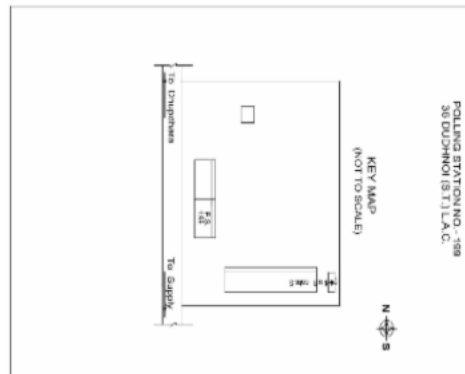

নিৰ্বাচক পঞ্জীয়ন বিষয়াৰ স্বাক্ষৰ

Nazri Naksha

Google Map View

Polling Station Building Front View

ভোটগ্ৰহন কেন্দ্ৰৰ সন্মুখৰ দৃশ্য

Cad View

Key MAP View

1 নাম : জন দৈমাৰী স্বামীৰ নাম: প্ৰবিন কছাৰী ঘৰ নং : 35 বয়স : 36 লিঙ্গ : মহিলা	KDH0605246 ফটো উপলব্ধ	2 নাম : বশী ব্ৰহ্ম স্বামীৰ নাম: হৰিশ ব্ৰহ্ম ঘৰ নং : 49 KH বয়স : 48 লিঙ্গ : মহিলা	KDH1431578 ফটো উপলব্ধ	3 নাম : জুপিতৰা ৰাভা পিতাৰ নাম: গোৰী কান্ত ৰাভা ঘৰ নং : 61 ক বয়স : 25 লিঙ্গ : মহিলা	SNO0023416 ফটো উপলব্ধ
4 নাম : নিকু মনি ৰাভা পিতাৰ নাম: বন্তু ৰাভা ঘৰ নং : 89 বয়স : 24 লিঙ্গ : মহিলা	KDH0597203 ফটো উপলব্ধ	5 নাম : ত্ৰিনামনি ৰাভা পিতাৰ নাম: জয়ন্ত ৰাভা ঘৰ নং : 89 বয়স : 24 লিঙ্গ : মহিলা	KDH0597377 ফটো উপলব্ধ	6 নাম : শশিপ্ৰভা ৰাভা স্বামীৰ নাম: অৰবিন্দ ৰাভা ঘৰ নং : 128 বয়স : 26 লিঙ্গ : মহিলা	KDH0562645 ফটো উপলব্ধ
7 নাম : বন্দিতা কছাৰী স্বামীৰ নাম: ইন্দ্ৰজিৎ কছাৰী ঘৰ নং : 129 ক বয়স : 30 লিঙ্গ : মহিলা	KDH0429068 ফটো উপলব্ধ	8 নাম : ইন্দ্ৰজিৎ কছাৰী পিতাৰ নাম: দুলু কছাৰী ঘৰ নং : 129 ক বয়স : 29 লিঙ্গ : পুৰুষ	KDH0301101 ফটো উপলব্ধ	9 নাম : প্ৰেমানন্দ ৰাভা পিতাৰ নাম: কেৰেন ৰাভা ঘৰ নং : 130 বয়স : 40 লিঙ্গ : পুৰুষ	KDH1429330 ফটো উপলব্ধ
E 10 নাম : শ্ৰীশান্তিকুমাৰ ৰাভা পিতাৰ নাম: কেৰেন ৰাভা ঘৰ নং : 130 বয়স : 29 লিঙ্গ : পুৰুষ	KDH0033845 ফটো উপলব্ধ	11 নাম : পূণ্য প্ৰভা দাস স্বামীৰ নাম: চেতন্য দাস ঘৰ নং : 132 বয়স : 66 লিঙ্গ : মহিলা	KDH1429352 ফটো উপলব্ধ	12 নাম : ৰাজু দাস পিতাৰ নাম: সেতন্য দাস ঘৰ নং : 132 বয়স : 40 লিঙ্গ : পুৰুষ	KDH1429363 ফটো উপলব্ধ
13 নাম : ৰশ্মি প্ৰিয়া ৰায় স্বামীৰ নাম: ৰাজু দাস ঘৰ নং : 132 বয়স : 33 লিঙ্গ : মহিলা	KDH1433621 ফটো উপলব্ধ	E2 14 নাম : উৎপলা দাস পিতাৰ নাম: ৰেৱতী মোহন দাস ঘৰ নং : 138 বয়স : 57 লিঙ্গ : মহিলা	KDH1429385 ফটো উপলব্ধ	15 নাম : কুতি দাস পিতাৰ নাম: ৰেৱতী মোহন দাস ঘৰ নং : 138 বয়স : 54 লিঙ্গ : পুৰুষ	KDH1429396 ফটো উপলব্ধ
16 নাম : ডলি দাস পিতাৰ নাম: ৰেৱতী মোহন দাস ঘৰ নং : 138 বয়স : 53 লিঙ্গ : মহিলা	KDH1429410 ফটো উপলব্ধ	17 নাম : ৰীতা দাস স্বামীৰ নাম: কুতি দাস ঘৰ নং : 138 বয়স : 50 লিঙ্গ : মহিলা	KDH1429409 ফটো উপলব্ধ	18 নাম : ভদ্ৰকান্ত দাস পিতাৰ নাম: ৰেৱতী মোহন দাস ঘৰ নং : 138 বয়স : 49 লিঙ্গ : পুৰুষ	KDH1429421 ফটো উপলব্ধ
19 নাম : জিতামনি দাস স্বামীৰ নাম: ভদ্ৰকান্ত দাস ঘৰ নং : 138 বয়স : 43 লিঙ্গ : মহিলা	KDH1433289 ফটো উপলব্ধ	20 নাম : স্বপ্ননীল দাস পিতাৰ নাম: কুতি দাস ঘৰ নং : 134 বয়স : 26 লিঙ্গ : পুৰুষ	KDH0505941 ফটো উপলব্ধ	21 নাম : অংকিতা দাস পিতাৰ নাম: কুতি দাস ঘৰ নং : 134 বয়স : 22 লিঙ্গ : মহিলা	KDH1681030 ফটো উপলব্ধ
22 নাম : মিনতি দাস স্বামীৰ নাম: নগেন চন্দ্ৰ দাস ঘৰ নং : 136 বয়স : 80 লিঙ্গ : মহিলা	KDH1429432 ফটো উপলব্ধ	23 নাম : মিলনা দাস পিতাৰ নাম: নগেন চন্দ্ৰ দাস ঘৰ নং : 136 বয়স : 55 লিঙ্গ : মহিলা	KDH1429443 ফটো উপলব্ধ	24 নাম : পখিলা দাস পিতাৰ নাম: নগেন চন্দ্ৰ দাস ঘৰ নং : 136 বয়স : 50 লিঙ্গ : মহিলা	KDH1429454 ফটো উপলব্ধ
25 নাম : বঙ্কিম দাস পিতাৰ নাম: নগেন চন্দ্ৰ দাস ঘৰ নং : 136 বয়স : 48 লিঙ্গ : পুৰুষ	KDH1429465 ফটো উপলব্ধ	26 নাম : গৌতম দাস পিতাৰ নাম: নগেন চন্দ্ৰ দাস ঘৰ নং : 136 বয়স : 43 লিঙ্গ : পুৰুষ	KDH1429476 ফটো উপলব্ধ	27 নাম : সংগীতা দাস স্বামীৰ নাম: শ্ৰীগৌতম দাস ঘৰ নং : 136 বয়স : 42 লিঙ্গ : মহিলা	KDH0037598 ফটো উপলব্ধ
28 নাম : কনিকা দাস স্বামীৰ নাম: বঙ্কিম দাস ঘৰ নং : 136 বয়স : 40 লিঙ্গ : মহিলা	KDH0298182 ফটো উপলব্ধ	29 নাম : জেতুকা দাস পিতাৰ নাম: নগেন চন্দ্ৰ দাস ঘৰ নং : 136 বয়স : 40 লিঙ্গ : মহিলা	KDH1429487 ফটো উপলব্ধ	30 নাম : বিতোপন দাস পিতাৰ নাম: নগেন চন্দ্ৰ দাস ঘৰ নং : 136 বয়স : 38 লিঙ্গ : পুৰুষ	KDH1429498 ফটো উপলব্ধ