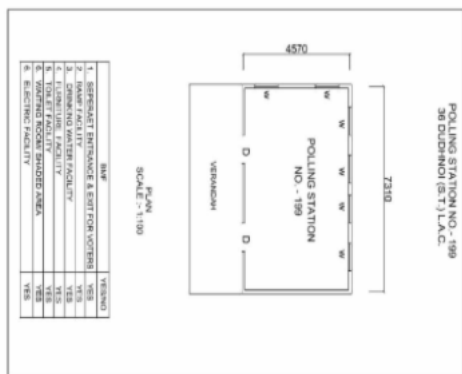

নিৰ্বাচক পঞ্জীয়ন বিষয়াৰ স্বাক্ষৰ

Nazri Naksha

Google Map View

Polling Station Building Front View

ভোটগ্ৰহন কেন্দ্ৰৰ সন্মুখৰ দৃশ্য

Cad View

Key MAP View

1 নাম : জন দৈমাৰী স্বামীৰ নাম: প্ৰবিন কছাৰী ঘৰ নং : 35 বয়স : 36 লিঙ্গ : মহিলা	KDH0605246 ফটো উপলব্ধ	2 নাম : বশী ব্ৰহ্ম স্বামীৰ নাম: হৰিশ ব্ৰহ্ম ঘৰ নং : 49 KH বয়স : 48 লিঙ্গ : মহিলা	KDH1431578 ফটো উপলব্ধ	3 নাম : জুপিতৰা ৰাভা পিতাৰ নাম: গোৰী কান্ত ৰাভা ঘৰ নং : 61 ক বয়স : 25 লিঙ্গ : মহিলা	SNO0023416 ফটো উপলব্ধ
4 নাম : নিকু মনি ৰাভা পিতাৰ নাম: বন্তু ৰাভা ঘৰ নং : 89 বয়স : 24 লিঙ্গ : মহিলা	KDH0597203 ফটো উপলব্ধ	5 নাম : ত্ৰিনামনি ৰাভা পিতাৰ নাম: জয়ন্ত ৰাভা ঘৰ নং : 89 বয়স : 24 লিঙ্গ : মহিলা	KDH0597377 ফটো উপলব্ধ	6 নাম : শশিপ্ৰভা ৰাভা স্বামীৰ নাম: অৰবিন্দ ৰাভা ঘৰ নং : 128 বয়স : 26 লিঙ্গ : মহিলা	KDH0562645 ফটো উপলব্ধ
7 নাম : বন্দিতা কছাৰী স্বামীৰ নাম: ইন্দ্ৰজিৎ কছাৰী ঘৰ নং : 129 ক বয়স : 30 লিঙ্গ : মহিলা	KDH0429068 ফটো উপলব্ধ	8 নাম : ইন্দ্ৰজিৎ কছাৰী পিতাৰ নাম: দুলু কছাৰী ঘৰ নং : 129 ক বয়স : 29 লিঙ্গ : পুৰুষ	KDH0301101 ফটো উপলব্ধ	9 নাম : প্ৰেমানন্দ ৰাভা পিতাৰ নাম: কেৰেন ৰাভা ঘৰ নং : 130 বয়স : 40 লিঙ্গ : পুৰুষ	KDH1429330 ফটো উপলব্ধ
E 10 নাম : শ্ৰীশান্তিকুমাৰ ৰাভা পিতাৰ নাম: কেৰেন ৰাভা ঘৰ নং : 130 বয়স : 29 লিঙ্গ : পুৰুষ	KDH0033845 ফটো উপলব্ধ	11 নাম : পূণ্য প্ৰভা দাস স্বামীৰ নাম: চেতন্য দাস ঘৰ নং : 132 বয়স : 66 লিঙ্গ : মহিলা	KDH1429352 ফটো উপলব্ধ	12 নাম : ৰাজু দাস পিতাৰ নাম: সেতন্য দাস ঘৰ নং : 132 বয়স : 40 লিঙ্গ : পুৰুষ	KDH1429363 ফটো উপলব্ধ
13 নাম : ৰশ্মি প্ৰিয়া ৰায় স্বামীৰ নাম: ৰাজু দাস ঘৰ নং : 132 বয়স : 33 লিঙ্গ : মহিলা	KDH1433621 ফটো উপলব্ধ	E2 14 নাম : উৎপলা দাস পিতাৰ নাম: ৰেৱতী মোহন দাস ঘৰ নং : 138 বয়স : 57 লিঙ্গ : মহিলা	KDH1429385 ফটো উপলব্ধ	15 নাম : কুতি দাস পিতাৰ নাম: ৰেৱতী মোহন দাস ঘৰ নং : 138 বয়স : 54 লিঙ্গ : পুৰুষ	KDH1429396 ফটো উপলব্ধ
16 নাম : ডলি দাস পিতাৰ নাম: ৰেৱতী মোহন দাস ঘৰ নং : 138 বয়স : 53 লিঙ্গ : মহিলা	KDH1429410 ফটো উপলব্ধ	17 নাম : ৰীতা দাস স্বামীৰ নাম: কুতি দাস ঘৰ নং : 138 বয়স : 50 লিঙ্গ : মহিলা	KDH1429409 ফটো উপলব্ধ	18 নাম : ভদ্ৰকান্ত দাস পিতাৰ নাম: ৰেৱতী মোহন দাস ঘৰ নং : 138 বয়স : 49 লিঙ্গ : পুৰুষ	KDH1429421 ফটো উপলব্ধ
19 নাম : জিতামনি দাস স্বামীৰ নাম: ভদ্ৰকান্ত দাস ঘৰ নং : 138 বয়স : 43 লিঙ্গ : মহিলা	KDH1433289 ফটো উপলব্ধ	20 নাম : স্বপ্ননীল দাস পিতাৰ নাম: কুতি দাস ঘৰ নং : 134 বয়স : 26 লিঙ্গ : পুৰুষ	KDH0505941 ফটো উপলব্ধ	21 নাম : অংকিতা দাস পিতাৰ নাম: কুতি দাস ঘৰ নং : 134 বয়স : 22 লিঙ্গ : মহিলা	KDH1681030 ফটো উপলব্ধ
22 নাম : মিনতি দাস স্বামীৰ নাম: নগেন চন্দ্ৰ দাস ঘৰ নং : 136 বয়স : 80 লিঙ্গ : মহিলা	KDH1429432 ফটো উপলব্ধ	23 নাম : মিলনা দাস পিতাৰ নাম: নগেন চন্দ্ৰ দাস ঘৰ নং : 136 বয়স : 55 লিঙ্গ : মহিলা	KDH1429443 ফটো উপলব্ধ	24 নাম : পখিলা দাস পিতাৰ নাম: নগেন চন্দ্ৰ দাস ঘৰ নং : 136 বয়স : 50 লিঙ্গ : মহিলা	KDH1429454 ফটো উপলব্ধ
25 নাম : বঙ্কিম দাস পিতাৰ নাম: নগেন চন্দ্ৰ দাস ঘৰ নং : 136 বয়স : 48 লিঙ্গ : পুৰুষ	KDH1429465 ফটো উপলব্ধ	26 নাম : গৌতম দাস পিতাৰ নাম: নগেন চন্দ্ৰ দাস ঘৰ নং : 136 বয়স : 43 লিঙ্গ : পুৰুষ	KDH1429476 ফটো উপলব্ধ	27 নাম : সংগীতা দাস স্বামীৰ নাম: শ্ৰীগৌতম দাস ঘৰ নং : 136 বয়স : 42 লিঙ্গ : মহিলা	KDH0037598 ফটো উপলব্ধ
28 নাম : কনিকা দাস স্বামীৰ নাম: বঙ্কিম দাস ঘৰ নং : 136 বয়স : 40 লিঙ্গ : মহিলা	KDH0298182 ফটো উপলব্ধ	29 নাম : জেতুকা দাস পিতাৰ নাম: নগেন চন্দ্ৰ দাস ঘৰ নং : 136 বয়স : 40 লিঙ্গ : মহিলা	KDH1429487 ফটো উপলব্ধ	30 নাম : বিতোপন দাস পিতাৰ নাম: নগেন চন্দ্ৰ দাস ঘৰ নং : 136 বয়স : 38 লিঙ্গ : পুৰুষ	KDH1429498 ফটো উপলব্ধ