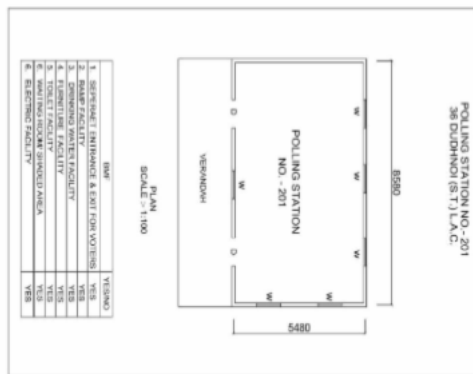

নিৰ্বাচক পঞ্জীয়ন বিষয়াৰ স্বাক্ষৰ

Nazri Naksha

Google Map View

Polling Station Building Front View

ভোটগ্ৰহন কেন্দ্ৰৰ সন্মুখৰ দৃশ্য

Cad View

Key MAP View

| | | | | | |
|---|--------------------------|--|--------------------------|---|--------------------------|
| 1 নাম : চিত্ৰা কছাৰী স্বামীৰ নাম : চন্দ্ৰাল দেমাৰী ঘৰ নং : 0 বয়স : 40 লিঙ্গ : মহিলা | KDH0382754 ফটো উপলব্ধ | 2 নাম : সয়ন্তী ৰাভা স্বামীৰ নাম : নৱকুমাৰ ৰাভা ঘৰ নং : 0 বয়স : 40 লিঙ্গ : মহিলা | KDH0404475 ফটো উপলব্ধ | 3 নাম : পুনদও বড়ো পিতাৰ নাম : ভৱনেশ্বৰ বড়ো ঘৰ নং : 0 বয়স : 39 লিঙ্গ : পুৰুষ | KDH0370924 ফটো উপলব্ধ |
| 4 নাম : মনজ কছাৰী পিতাৰ নাম : পংকজ কছাৰী ঘৰ নং : 0 বয়স : 39 লিঙ্গ : মহিলা | KDH0436410 ফটো উপলব্ধ | 5 নাম : জুনমনি ৰাভা স্বামীৰ নাম : দুৰ্গেশ্বৰ ৰাভা ঘৰ নং : 0 বয়স : 36 লিঙ্গ : মহিলা | KDH0398495 ফটো উপলব্ধ | 6 নাম : মীনাক্ষী কছাৰী স্বামীৰ নাম : সঞ্জীৱ কছাৰী ঘৰ নং : 0 বয়স : 32 লিঙ্গ : মহিলা | KDH0396432 ফটো উপলব্ধ |
| 7 নাম : মণিকা ৰাভা পিতাৰ নাম : লক্ষণ ৰাভা ঘৰ নং : 0 বয়স : 30 লিঙ্গ : মহিলা | KDH0402602 ফটো উপলব্ধ | 8 নাম : হৰিপ্ৰিয়া বড়ো পিতাৰ নাম : দেওলা বড়ো ঘৰ নং : 0 বয়স : 28 লিঙ্গ : মহিলা | KDH0358234 ফটো উপলব্ধ | 9 নাম : মঞ্জীতা ৰাভা স্বামীৰ নাম : ধীৰজ ৰাভা ঘৰ নং : 0 বয়স : 26 লিঙ্গ : মহিলা | KDH0402883 ফটো উপলব্ধ |
| 10 নাম : অনামিকা বসুমতাৰী ৰাভা স্বামীৰ নাম : মনজিত ৰাভা ঘৰ নং : 0 বয়স : 26 লিঙ্গ : মহিলা | KDH0388371 ফটো উপলব্ধ | 11 নাম : বীণাজীত ৰাভা পিতাৰ নাম : শংকৰ ৰাভা ঘৰ নং : 0 বয়স : 25 লিঙ্গ : পুৰুষ | KDH0402743 ফটো উপলব্ধ | 12 নাম : বন্দনা ৰাভা স্বামীৰ নাম : ৰাজকুমাৰ ৰাভা ঘৰ নং : 0 বয়স : 25 লিঙ্গ : মহিলা | KDH0403154 ফটো উপলব্ধ |
| 13 নাম : বিজমনি ৰাভা স্বামীৰ নাম : প্ৰফুল্ল ৰাভা ঘৰ নং : 2 বয়স : 34 লিঙ্গ : মহিলা | KDH0523274 ফটো উপলব্ধ | 14 নাম : যামিনী কছাৰী স্বামীৰ নাম : ধনঞ্জয় কছাৰী ঘৰ নং : 8 বয়স : 50 লিঙ্গ : মহিলা | KDH1444593 ফটো উপলব্ধ | 15 নাম : জয়কান্ত কছাৰী পিতাৰ নাম : খগেশ্বৰ কছাৰী ঘৰ নং : 8 বয়স : 37 লিঙ্গ : পুৰুষ | KDH0280818 ফটো উপলব্ধ |
| 16 নাম : সঞ্জিতা কছাৰী স্বামীৰ নাম : জয়কান্ত কছাৰী ঘৰ নং : 8 বয়স : 27 লিঙ্গ : মহিলা | KDH0396234 ফটো উপলব্ধ | 17 নাম : দ্ৰোণাচাৰ্য কছাৰী পিতাৰ নাম : ধনঞ্জয় কছাৰী ঘৰ নং : 4 বয়স : 23 লিঙ্গ : পুৰুষ | SNO0027656 ফটো উপলব্ধ | 18 নাম : ভ্ৰীমলিনা বসুমতাৰী পিতাৰ নাম : চিৰ কুমাৰ বসুমতাৰী ঘৰ নং : 4 কু বয়স : 26 লিঙ্গ : মহিলা | KDH0403964 ফটো উপলব্ধ |
| 19 নাম : অনিতা বাৰ্মন দাশ স্বামীৰ নাম : মনোজ দাশ ঘৰ নং : 4খ বয়স : 26 লিঙ্গ : মহিলা | KDH0582593 ফটো উপলব্ধ | 20 নাম : পদ্মিনী স্বৰ্গীয়াৰী স্বামীৰ নাম : চিৰো কুমাৰ বসুমতাৰী ঘৰ নং : 8কু বয়স : 59 লিঙ্গ : মহিলা | KDH1444617 ফটো উপলব্ধ | 21 নাম : দীপক দাস পিতাৰ নাম : সতীশ দাস ঘৰ নং : 8খ বয়স : 55 লিঙ্গ : পুৰুষ | KDH1444639 ফটো উপলব্ধ |
| 22 নাম : অভিজীত বসুমতাৰী পিতাৰ নাম : চিৰো কুমাৰ বসুমতাৰী ঘৰ নং : 8কু বয়স : 32 লিঙ্গ : পুৰুষ | KDH1444628 ফটো উপলব্ধ | 23 নাম : মনোজ দাস পিতাৰ নাম : দিপক দাস ঘৰ নং : 8খ বয়স : 30 লিঙ্গ : পুৰুষ | KDH1961086 ফটো উপলব্ধ | 24 নাম : বেবতী বসুমতাৰী স্বামীৰ নাম : দিলীপ বসুমতাৰী ঘৰ নং : 1৬ বয়স : 50 লিঙ্গ : মহিলা | KDH1444662 ফটো উপলব্ধ |
| 25 নাম : ভাস্কৰ বসুমতাৰী মাতৃৰ নাম : বেবতী বসুমতাৰী ঘৰ নং : 1৬ বয়স : 37 লিঙ্গ : পুৰুষ | KDH1444684 ফটো উপলব্ধ | 26 নাম : প্ৰভাকৰ বসুমতাৰী পিতাৰ নাম : দিলীপ বসুমতাৰী ঘৰ নং : 1৬ বয়স : 36 লিঙ্গ : পুৰুষ | KDH1444673 ফটো উপলব্ধ | 27 নাম : লুনা বসুমতাৰী স্বামীৰ নাম : ভীস্কৰ বসুমতাৰী ঘৰ নং : 16 বয়স : 32 লিঙ্গ : মহিলা | KDH0649939 ফটো উপলব্ধ |
| 28 নাম : উদিত বসুমতাৰী মাতৃৰ নাম : বেবতী বসুমতাৰী ঘৰ নং : 1৬ বয়স : 29 লিঙ্গ : পুৰুষ | KDH1444695 ফটো উপলব্ধ | 29 নাম : অলকা বসুমতাৰী স্বামীৰ নাম : প্ৰভীকৰ বসুমতাৰী ঘৰ নং : 16 বয়স : 24 লিঙ্গ : মহিলা | KDH0607457 ফটো উপলব্ধ | 30 নাম : ৰুমি দাশ স্বামীৰ নাম : বিকাশ ৰায় ঘৰ নং : 16 কা বয়স : 23 লিঙ্গ : মহিলা | KDH1653625 ফটো উপলব্ধ |