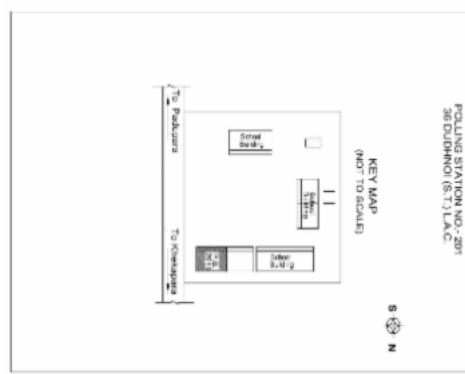

নিৰ্বাচক পঞ্জীয়ন বিষয়াৰ স্বাক্ষৰ

Nazri Naksha

Google Map View

Polling Station Building Front View

ভোটগ্ৰহন কেন্দ্ৰৰ সন্মুখৰ দৃশ্য

Cad View

Key MAP View

| | | | | | |
|---|--------------------------|--|--------------------------|---|--------------------------|
| 1 নাম : চিত্ৰা কছাৰী স্বামীৰ নাম : চন্দ্ৰাল দেমাৰী ঘৰ নং : 0 বয়স : 40 লিঙ্গ : মহিলা | KDH0382754 ফটো উপলব্ধ | 2 নাম : সয়ন্তী ৰাভা স্বামীৰ নাম : নৱকুমাৰ ৰাভা ঘৰ নং : 0 বয়স : 40 লিঙ্গ : মহিলা | KDH0404475 ফটো উপলব্ধ | 3 নাম : পুনদও বড়ো পিতাৰ নাম : ভৱনেশ্বৰ বড়ো ঘৰ নং : 0 বয়স : 39 লিঙ্গ : পুৰুষ | KDH0370924 ফটো উপলব্ধ |
| 4 নাম : মনজ কছাৰী পিতাৰ নাম : পংকজ কছাৰী ঘৰ নং : 0 বয়স : 39 লিঙ্গ : মহিলা | KDH0436410 ফটো উপলব্ধ | 5 নাম : জুনমনি ৰাভা স্বামীৰ নাম : দুৰ্গেশ্বৰ ৰাভা ঘৰ নং : 0 বয়স : 36 লিঙ্গ : মহিলা | KDH0398495 ফটো উপলব্ধ | 6 নাম : মীনাক্ষী কছাৰী স্বামীৰ নাম : সঞ্জীৱ কছাৰী ঘৰ নং : 0 বয়স : 32 লিঙ্গ : মহিলা | KDH0396432 ফটো উপলব্ধ |
| 7 নাম : মণিকা ৰাভা পিতাৰ নাম : লক্ষণ ৰাভা ঘৰ নং : 0 বয়স : 30 লিঙ্গ : মহিলা | KDH0402602 ফটো উপলব্ধ | 8 নাম : হৰিপ্ৰিয়া বড়ো পিতাৰ নাম : দেওলা বড়ো ঘৰ নং : 0 বয়স : 28 লিঙ্গ : মহিলা | KDH0358234 ফটো উপলব্ধ | 9 নাম : মঞ্জীতা ৰাভা স্বামীৰ নাম : ধীৰজ ৰাভা ঘৰ নং : 0 বয়স : 26 লিঙ্গ : মহিলা | KDH0402883 ফটো উপলব্ধ |
| 10 নাম : অনামিকা বসুমতাৰী ৰাভা স্বামীৰ নাম : মনজিত ৰাভা ঘৰ নং : 0 বয়স : 26 লিঙ্গ : মহিলা | KDH0388371 ফটো উপলব্ধ | 11 নাম : বীণাজীত ৰাভা পিতাৰ নাম : শংকৰ ৰাভা ঘৰ নং : 0 বয়স : 25 লিঙ্গ : পুৰুষ | KDH0402743 ফটো উপলব্ধ | 12 নাম : বন্দনা ৰাভা স্বামীৰ নাম : ৰাজকুমাৰ ৰাভা ঘৰ নং : 0 বয়স : 25 লিঙ্গ : মহিলা | KDH0403154 ফটো উপলব্ধ |
| 13 নাম : বিজমনি ৰাভা স্বামীৰ নাম : প্ৰফুল্ল ৰাভা ঘৰ নং : 2 বয়স : 34 লিঙ্গ : মহিলা | KDH0523274 ফটো উপলব্ধ | 14 নাম : যামিনী কছাৰী স্বামীৰ নাম : ধনঞ্জয় কছাৰী ঘৰ নং : 8 বয়স : 50 লিঙ্গ : মহিলা | KDH1444593 ফটো উপলব্ধ | 15 নাম : জয়কান্ত কছাৰী পিতাৰ নাম : খগেশ্বৰ কছাৰী ঘৰ নং : 8 বয়স : 37 লিঙ্গ : পুৰুষ | KDH0280818 ফটো উপলব্ধ |
| 16 নাম : সঞ্জিতা কছাৰী স্বামীৰ নাম : জয়কান্ত কছাৰী ঘৰ নং : 8 বয়স : 27 লিঙ্গ : মহিলা | KDH0396234 ফটো উপলব্ধ | 17 নাম : দ্ৰোণাচাৰ্য কছাৰী পিতাৰ নাম : ধনঞ্জয় কছাৰী ঘৰ নং : 4 বয়স : 23 লিঙ্গ : পুৰুষ | SNO0027656 ফটো উপলব্ধ | 18 নাম : ভ্ৰীমলিনা বসুমতাৰী পিতাৰ নাম : চিৰ কুমাৰ বসুমতাৰী ঘৰ নং : 4 কু বয়স : 26 লিঙ্গ : মহিলা | KDH0403964 ফটো উপলব্ধ |
| 19 নাম : অনিতা বাৰ্মন দাশ স্বামীৰ নাম : মনোজ দাশ ঘৰ নং : 4খ বয়স : 26 লিঙ্গ : মহিলা | KDH0582593 ফটো উপলব্ধ | 20 নাম : পদ্মিনী স্বৰ্গীয়াৰী স্বামীৰ নাম : চিৰো কুমাৰ বসুমতাৰী ঘৰ নং : 8কু বয়স : 59 লিঙ্গ : মহিলা | KDH1444617 ফটো উপলব্ধ | 21 নাম : দীপক দাস পিতাৰ নাম : সতীশ দাস ঘৰ নং : 8খ বয়স : 55 লিঙ্গ : পুৰুষ | KDH1444639 ফটো উপলব্ধ |
| 22 নাম : অভিজীত বসুমতাৰী পিতাৰ নাম : চিৰো কুমাৰ বসুমতাৰী ঘৰ নং : 8কু বয়স : 32 লিঙ্গ : পুৰুষ | KDH1444628 ফটো উপলব্ধ | 23 নাম : মনোজ দাস পিতাৰ নাম : দিপক দাস ঘৰ নং : 8খ বয়স : 30 লিঙ্গ : পুৰুষ | KDH1961086 ফটো উপলব্ধ | 24 নাম : বেবতী বসুমতাৰী স্বামীৰ নাম : দিলীপ বসুমতাৰী ঘৰ নং : 1৬ বয়স : 50 লিঙ্গ : মহিলা | KDH1444662 ফটো উপলব্ধ |
| 25 নাম : ভাস্কৰ বসুমতাৰী মাতৃৰ নাম : বেবতী বসুমতাৰী ঘৰ নং : 1৬ বয়স : 37 লিঙ্গ : পুৰুষ | KDH1444684 ফটো উপলব্ধ | 26 নাম : প্ৰভাকৰ বসুমতাৰী পিতাৰ নাম : দিলীপ বসুমতাৰী ঘৰ নং : 1৬ বয়স : 36 লিঙ্গ : পুৰুষ | KDH1444673 ফটো উপলব্ধ | 27 নাম : লুনা বসুমতাৰী স্বামীৰ নাম : ভীস্কৰ বসুমতাৰী ঘৰ নং : 16 বয়স : 32 লিঙ্গ : মহিলা | KDH0649939 ফটো উপলব্ধ |
| 28 নাম : উদিত বসুমতাৰী মাতৃৰ নাম : বেবতী বসুমতাৰী ঘৰ নং : 1৬ বয়স : 29 লিঙ্গ : পুৰুষ | KDH1444695 ফটো উপলব্ধ | 29 নাম : অলকা বসুমতাৰী স্বামীৰ নাম : প্ৰভীকৰ বসুমতাৰী ঘৰ নং : 16 বয়স : 24 লিঙ্গ : মহিলা | KDH0607457 ফটো উপলব্ধ | 30 নাম : ৰুমি দাশ স্বামীৰ নাম : বিকাশ ৰায় ঘৰ নং : 16 কা বয়স : 23 লিঙ্গ : মহিলা | KDH1653625 ফটো উপলব্ধ |