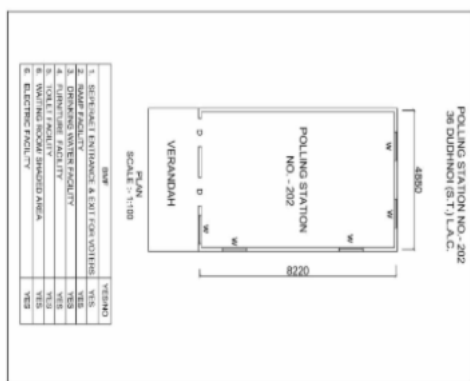

Nazri Naksha

Google Map View

Polling Station Building Front View

ভোটগ্ৰহন কেন্দ্ৰৰ সন্মুখৰ দৃশ্য

Cad View

Key MAP View