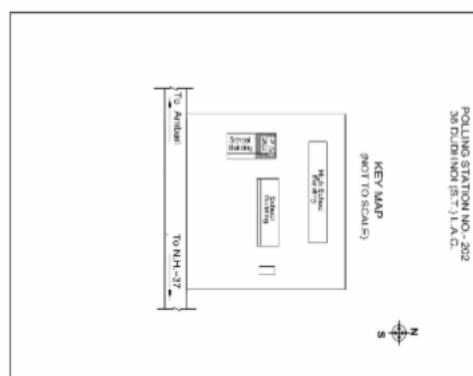

Key MAP View