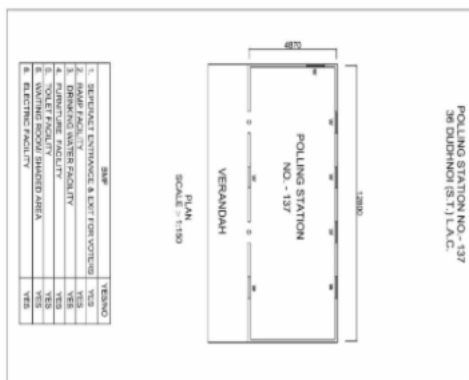

নিৰ্বাচক পঞ্জীয়ন বিষয়াৰ স্বাক্ষৰ

Nazri Naksha

Google Map View

Polling Station Building Front View

ভোটগ্ৰহন কেন্দ্ৰৰ সন্মুখৰ দৃশ্য

Cad View

Key MAP View

1 নাম : ৰূপালি চৌধুৰী স্বামীৰ নাম: কুমুদ চন্দ্ৰ দাস ঘৰ নং : 1 বয়স : 58 লিঙ্গ : মহিলা	KDH1004575 ফটো উপলব্ধ	2 নাম : হিমাশ্ৰী চৌধুৰী দাস পিতাৰ নাম: কুমুদ চন্দ্ৰ দাস ঘৰ নং : 1 বয়স : 38 লিঙ্গ : পুৰুষ	KDH1004586 ফটো উপলব্ধ	3 নাম : দীপজ্যোতি চৌধুৰী দাস পিতাৰ নাম: কুমুদ চন্দ্ৰ দাস ঘৰ নং : 1 বয়স : 37 লিঙ্গ : পুৰুষ	KDH1004597 ফটো উপলব্ধ
4 নাম : মনালিছা নাথ পিতাৰ নাম: প্ৰফুল্ল নাথ ঘৰ নং : 01 বয়স : 28 লিঙ্গ : মহিলা	FRH0170118 ফটো উপলব্ধ	5 নাম : নিৰ্ভয় ৰাভা পিতাৰ নাম: প্ৰফুল্ল ৰাভা ঘৰ নং : 2 বয়স : 41 লিঙ্গ : পুৰুষ	KDH1004622 ফটো উপলব্ধ	6 নাম : নিভা ৰাভা স্বামীৰ নাম: নিৰ্ভয় ৰাভা ঘৰ নং : 2 বয়স : 38 লিঙ্গ : মহিলা	KDH1004633 ফটো উপলব্ধ
7 নাম : দিপাক্ষৰ ৰাভা পিতাৰ নাম: প্ৰফুল্ল ৰাভা ঘৰ নং : 2 বয়স : 38 লিঙ্গ : পুৰুষ	KDH1004644 ফটো উপলব্ধ	8 নাম : নিলীমা ৰাভা স্বামীৰ নাম: দিপাক্ষৰ ৰাভা ঘৰ নং : 2 বয়স : 32 লিঙ্গ : মহিলা	KDH0271163 ফটো উপলব্ধ	9 নাম : ভৱেশ ৰাভা পিতাৰ নাম: নিৰ্ভয় ৰাভা ঘৰ নং : 2 বয়স : 23 লিঙ্গ : পুৰুষ	KDH0655662 ফটো উপলব্ধ
10 নাম : সত্য ৰাভা পিতাৰ নাম: ধৰ্জেন ৰাভা ঘৰ নং : 3 বয়স : 66 লিঙ্গ : পুৰুষ	KDH1004655 ফটো উপলব্ধ	11 নাম : নিৰুপমা ৰাভা স্বামীৰ নাম: সত্য ৰাভা ঘৰ নং : 3 বয়স : 53 লিঙ্গ : মহিলা	KDH1004666 ফটো উপলব্ধ	12 নাম : ধনজিৎ ৰাভা পিতাৰ নাম: সত্য ৰাভা ঘৰ নং : 3 বয়স : 35 লিঙ্গ : পুৰুষ	KDH1004688 ফটো উপলব্ধ
13 নাম : বানেশ্বৰ ৰাভা পিতাৰ নাম: হৰকন ৰাভা ঘৰ নং : 8 বয়স : 72 লিঙ্গ : পুৰুষ	KDH1004702 ফটো উপলব্ধ	14 নাম : দময়ন্তী ৰাভা স্বামীৰ নাম: বানেশ্বৰ ৰাভা ঘৰ নং : 8 বয়স : 67 লিঙ্গ : মহিলা	KDH1004713 ফটো উপলব্ধ	15 নাম : বিবেকানন্দ ৰাভা পিতাৰ নাম: বানেশ্বৰ ৰাভা ঘৰ নং : 8 বয়স : 45 লিঙ্গ : পুৰুষ	KDH1004724 ফটো উপলব্ধ
16 নাম : অনিমা ৰাভা স্বামীৰ নাম: বিবেকানন্দ ৰাভা ঘৰ নং : 8 বয়স : 42 লিঙ্গ : মহিলা	KDH1004860 ফটো উপলব্ধ	17 নাম : হৃষিকেশ ৰাভা পিতাৰ নাম: বিবেকানন্দ ৰাভা ঘৰ নং : 4 বয়স : 21 লিঙ্গ : পুৰুষ	SNO0078345 ফটো উপলব্ধ	18 নাম : অত্যান ৰাভা পিতাৰ নাম: প্ৰফুল্ল ৰাভা ঘৰ নং : 8ক বয়স : 54 লিঙ্গ : পুৰুষ	KDH1004757 ফটো উপলব্ধ
19 নাম : বীনা ৰাভা স্বামীৰ নাম: অত্যান ৰাভা ঘৰ নং : 8ক বয়স : 44 লিঙ্গ : মহিলা	KDH1004768 ফটো উপলব্ধ	20 নাম : মনিৰাম ৰাভা পিতাৰ নাম: নৰেন ৰাভা ঘৰ নং : 5 বয়স : 64 লিঙ্গ : পুৰুষ	KDH1004779 ফটো উপলব্ধ	21 নাম : শ্ৰীশীলা ৰাভা স্বামীৰ নাম: মনিৰাম ৰাভা ঘৰ নং : 5 বয়স : 59 লিঙ্গ : মহিলা	KDH1004780 ফটো উপলব্ধ
22 নাম : বানীকান্ত ৰাভা পিতাৰ নাম: মনিৰাম ৰাভা ঘৰ নং : 5 বয়স : 35 লিঙ্গ : পুৰুষ	KDH1004791 ফটো উপলব্ধ	23 নাম : বন্দিতা শৰ্মা স্বামীৰ নাম: বানী কান্ত ৰাভা ঘৰ নং : 5 বয়স : 34 লিঙ্গ : মহিলা	SNO0057885 ফটো উপলব্ধ	24 নাম : অমল্যা ৰাভা পিতাৰ নাম: সুৰেন্দ্ৰ ৰাভা ঘৰ নং : 6 বয়স : 65 লিঙ্গ : পুৰুষ	KDH1004826 ফটো উপলব্ধ
25 নাম : গোপিনী ৰাভা স্বামীৰ নাম: অমল্যা ৰাভা ঘৰ নং : 6 বয়স : 47 লিঙ্গ : মহিলা	KDH1004837 ফটো উপলব্ধ	26 নাম : জিৎকু ৰাভা পিতাৰ নাম: অমল্যা ৰাভা ঘৰ নং : 6 বয়স : 31 লিঙ্গ : পুৰুষ	KDH1010613 ফটো উপলব্ধ	27 নাম : কৰ্ণ ৰাভা পিতাৰ নাম: অত্যান ৰাভা ঘৰ নং : 8ক বয়স : 27 লিঙ্গ : পুৰুষ	KDH0271221 ফটো উপলব্ধ
28 নাম : সিদ্ধেশ্বৰ ৰাভা পিতাৰ নাম: উমেশ ৰাভা ঘৰ নং : 9 বয়স : 63 লিঙ্গ : পুৰুষ	KDH1004893 ফটো উপলব্ধ	29 নাম : চিত্ৰলেখা ৰাভা স্বামীৰ নাম: সিদ্ধেশ্বৰ ৰাভা ঘৰ নং : 9 বয়স : 57 লিঙ্গ : মহিলা	KDH1004906 ফটো উপলব্ধ	30 নাম : সূৰ্যপন ৰাভা পিতাৰ নাম: সিদ্ধেশ্বৰ ৰাভা ঘৰ নং : 9 বয়স : 28 লিঙ্গ : পুৰুষ	KDH0221408 ফটো উপলব্ধ