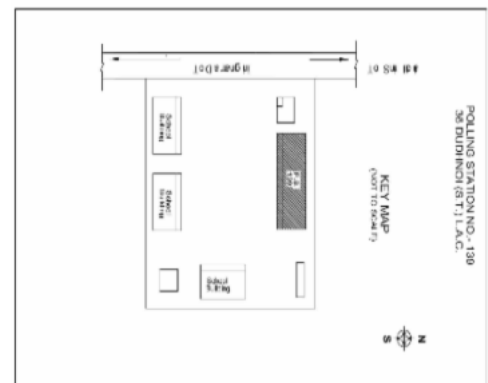

ভোটগ্ৰহন কেন্দ্ৰৰ সন্মুখৰ দৃশ্য

Cad View

Key MAP View

1 নাম : কন্দৰ্প ৰাভা পিতাৰ নাম: মাধব চন্দ্ৰ ৰাভা ঘৰ নং : 1 বয়স : 63 লিঙ্গ : পুৰুষ	KDH1024562 ফটো উপলব্ধ	2 নাম : বেবতী ৰাভা স্বামীৰ নাম: কন্দৰ্প ৰাভা ঘৰ নং : 1 বয়স : 55 লিঙ্গ : মহিলা	KDH1024573 ফটো উপলব্ধ	3 নাম : ধনমনি ৰাভা পিতাৰ নাম: কন্দৰ্প ৰাভা ঘৰ নং : 1 বয়স : 34 লিঙ্গ : পুৰুষ	KDH1024584 ফটো উপলব্ধ
4 নাম : গোলক ৰাভা পিতাৰ নাম: কন্দৰ্প ৰাভা ঘৰ নং : 1 বয়স : 33 লিঙ্গ : পুৰুষ	KDH1033892 ফটো উপলব্ধ	5 নাম : মনিষা কছাৰী ৰাভা স্বামীৰ নাম: গোলক ৰাভা ঘৰ নং : 1 বয়স : 31 লিঙ্গ : মহিলা	KDH1083687 ফটো উপলব্ধ	6 নাম : হেমন্তী ৰাভা স্বামীৰ নাম: দ্বিজেন্দ্ৰ চন্দ্ৰ ৰাভা ঘৰ নং : 2 বয়স : 75 লিঙ্গ : মহিলা	KDH1024608 ফটো উপলব্ধ
7 নাম : খনীন ৰাভা পিতাৰ নাম: দ্বিজেন্দ্ৰ চন্দ্ৰ ৰাভা ঘৰ নং : 2 বয়স : 54 লিঙ্গ : পুৰুষ	KDH1024620 ফটো উপলব্ধ	8 নাম : কেনবেৰা ৰাভা স্বামীৰ নাম: খনীন ৰাভা ঘৰ নং : 2 বয়স : 49 লিঙ্গ : মহিলা	KDH1024631 ফটো উপলব্ধ	9 নাম : মইনা ৰাভা স্বামীৰ নাম: ৰঞ্জিত কুঃ ৰাভা ঘৰ নং : 2 বয়স : 46 লিঙ্গ : মহিলা	KDH1024653 ফটো উপলব্ধ
10 নাম : কুইন ৰাভা পিতাৰ নাম: ৰঞ্জিত কুমাৰ ৰাভা ঘৰ নং : 2 বয়স : 21 লিঙ্গ : মহিলা	KDH2022705 ফটো উপলব্ধ	11 নাম : কল্পনা ৰাভা স্বামীৰ নাম: ধনঞ্জয় ৰাভা ঘৰ নং : 3 বয়স : 60 লিঙ্গ : মহিলা	KDH1024664 ফটো উপলব্ধ	12 নাম : সাগৰিকা ৰাভা পিতাৰ নাম: ধনঞ্জয় ৰাভা ঘৰ নং : 3 বয়স : 38 লিঙ্গ : মহিলা	KDH1024675 ফটো উপলব্ধ
13 নাম : নিজৰা ৰাভা মাতৃৰ নাম: কল্পনা ৰাভা ঘৰ নং : 3 বয়স : 34 লিঙ্গ : মহিলা	KDH1024700 ফটো উপলব্ধ	14 নাম : হৃষিকেশ ৰাভা মাতৃৰ নাম: কল্পনা ৰাভা ঘৰ নং : 3 বয়স : 25 লিঙ্গ : পুৰুষ	KDH0446526 ফটো উপলব্ধ	15 নাম : বেন ৰাভা স্বামীৰ নাম: শঙ্কৰ ৰাভা ঘৰ নং : 8 বয়স : 55 লিঙ্গ : মহিলা	KDH1024722 ফটো উপলব্ধ
16 নাম : গোসানী ৰাভা স্বামীৰ নাম: বুপনাথ ৰাভা ঘৰ নং : 5 বয়স : 54 লিঙ্গ : মহিলা	KDH1024755 ফটো উপলব্ধ	17 নাম : বীৰি নাথ ৰাভা পিতাৰ নাম: বুপনাথ ৰাভা ঘৰ নং : 5 বয়স : 40 লিঙ্গ : পুৰুষ	KDH1024777 ফটো উপলব্ধ	18 নাম : শ্ৰী মন্দ্ৰীৰা ৰাভা স্বামীৰ নাম: বীৰি নাথ ৰাভা ঘৰ নং : 5 বয়স : 29 লিঙ্গ : মহিলা	KDH0162875 ফটো উপলব্ধ
19 নাম : ফুলমতি ৰাভা স্বামীৰ নাম: মুনিন্দ্ৰ ৰাভা ঘৰ নং : 6 বয়স : 55 লিঙ্গ : মহিলা	KDH1024799 ফটো উপলব্ধ	20 নাম : কিৰন ৰাভা পিতাৰ নাম: ৰজনীকান্ত ৰাভা ঘৰ নং : 6 বয়স : 54 লিঙ্গ : মহিলা	KDH1024802 ফটো উপলব্ধ	21 নাম : চেবিনা ৰাভা মাতৃৰ নাম: ফুলমতি ৰাভা ঘৰ নং : 6 বয়স : 33 লিঙ্গ : মহিলা	KDH1033609 ফটো উপলব্ধ
22 নাম : সুশীল ৰাভা পিতাৰ নাম: ৰজনীকান্ত ৰাভা ঘৰ নং : 9 বয়স : 52 লিঙ্গ : পুৰুষ	KDH1024813 ফটো উপলব্ধ	23 নাম : জয়মতী ৰাভা স্বামীৰ নাম: সুশীল ৰাভা ঘৰ নং : 9 বয়স : 46 লিঙ্গ : মহিলা	KDH1024824 ফটো উপলব্ধ	24 নাম : সঞ্জীৱ কুঃ ৰাভা পিতাৰ নাম: ৰজনীকান্ত ৰাভা ঘৰ নং : 9 বয়স : 43 লিঙ্গ : পুৰুষ	KDH1024835 ফটো উপলব্ধ
25 নাম : পদ্মা ৰাভা স্বামীৰ নাম: সঞ্জীৱ কুমাৰ ৰাভা ঘৰ নং : 7 বয়স : 36 লিঙ্গ : মহিলা	KDH0436402 ফটো উপলব্ধ	26 নাম : পাৰ্থজ্যোতি ৰাভা পিতাৰ নাম: সুশীল ৰাভা ঘৰ নং : 9 বয়স : 35 লিঙ্গ : পুৰুষ	KDH1033621 ফটো উপলব্ধ	27 নাম : ৰণদ্বিপ ৰাভা পিতাৰ নাম: সুশীল ৰাভা ঘৰ নং : 9 বয়স : 33 লিঙ্গ : পুৰুষ	KDH1033610 ফটো উপলব্ধ
28 নাম : শ্ৰী ধনমনি ৰাভা স্বামীৰ নাম: শ্ৰী পাৰ্থজ্যোতি ৰাভা ঘৰ নং : 7 বয়স : 28 লিঙ্গ : মহিলা	KDH0196337 ফটো উপলব্ধ	29 নাম : বাপন ৰাভা পিতাৰ নাম: সুশীল ৰাভা ঘৰ নং : 9 বয়স : 27 লিঙ্গ : পুৰুষ	KDH0286062 ফটো উপলব্ধ	30 নাম : নিহা ৰাভা পিতাৰ নাম: সুশীল ৰাভা ঘৰ নং : 7 বয়স : 23 লিঙ্গ : মহিলা	KDH0637405 ফটো উপলব্ধ