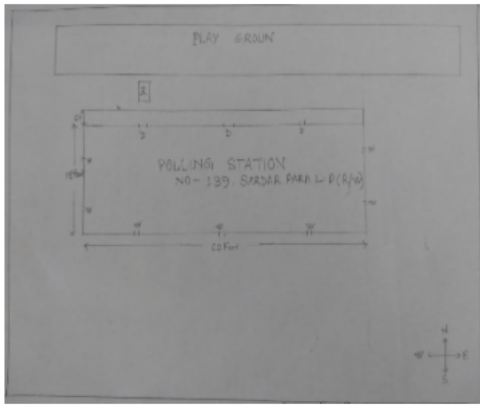

Nazri Naksha