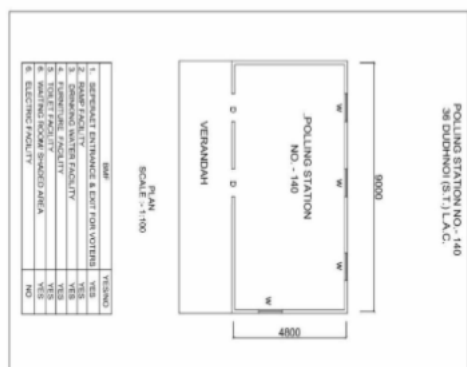

নিৰ্বাচক পঞ্জীয়ন বিষয়াৰ স্বাক্ষৰ

Nazri Naksha

Google Map View

Polling Station Building Front View

ভোটগ্ৰহন কেন্দ্ৰৰ সন্মুখৰ দৃশ্য

Cad View

Key MAP View

1 নাম : ভগদত্ত ৰাভা পিতাৰ নাম: পঞ্চানন ৰাভা ঘৰ নং : 1 বয়স : 50 লিঙ্গ : পুৰুষ	KDH1030837 ফটো উপলব্ধ	2 নাম : মৃদল ৰাভা পিতাৰ নাম: পঞ্চানন ৰাভা ঘৰ নং : 1 বয়স : 48 লিঙ্গ : পুৰুষ	KDH1030848 ফটো উপলব্ধ	3 নাম : অনবঙ্গ ৰাভা পিতাৰ নাম: পঞ্চানন ৰাভা ঘৰ নং : 1 বয়স : 44 লিঙ্গ : পুৰুষ	KDH1030871 ফটো উপলব্ধ
4 নাম : গৰ্খৰাজ ৰাভা পিতাৰ নাম: পঞ্চানন ৰাভা ঘৰ নং : 1 বয়স : 42 লিঙ্গ : পুৰুষ	KDH1030859 ফটো উপলব্ধ	5 নাম : সুচিত্ৰা ৰাভা স্বামীৰ নাম: গৰ্খৰাজ ৰাভা ঘৰ নং : 1 বয়স : 39 লিঙ্গ : মহিলা	KDH1030860 ফটো উপলব্ধ	6 নাম : পাপৰি ৰাভা স্বামীৰ নাম: অনবঙ্গ ৰাভা ঘৰ নং : 1 বয়স : 37 লিঙ্গ : মহিলা	KDH1030882 ফটো উপলব্ধ
7 নাম : নিলকমল ৰাভা পিতাৰ নাম: গৰ্খৰাজ ৰাভা ঘৰ নং : 1 বয়স : 21 লিঙ্গ : পুৰুষ	SNO0021352 ফটো উপলব্ধ	8 নাম : বেমন ৰাভা ৰাভা পিতাৰ নাম: আনাৰঅংগ ৰাভা ৰাভা ঘৰ নং : 1 বয়স : 20 লিঙ্গ : মহিলা	SNO0043646 ফটো উপলব্ধ	9 নাম : বুদ্ধেশ্বৰ ৰাভা পিতাৰ নাম: অমিয় কুমাৰ ৰাভা ঘৰ নং : 2 বয়স : 34 লিঙ্গ : পুৰুষ	KDH1034088 ফটো উপলব্ধ
10 নাম : মধুস্মিতা ৰাভা স্বামীৰ নাম: বুদ্ধেশ্বৰ ৰাভা ঘৰ নং : 2 বয়স : 30 লিঙ্গ : মহিলা	KDH0285882 ফটো উপলব্ধ	11 নাম : সোনাৰাম ৰাভা পিতাৰ নাম: নজেন ৰাভা ঘৰ নং : 3 বয়স : 65 লিঙ্গ : পুৰুষ	KDH1030928 ফটো উপলব্ধ	12 নাম : পাৰুল ৰাভা স্বামীৰ নাম: সোনাৰাম ৰাভা ঘৰ নং : 3 বয়স : 60 লিঙ্গ : মহিলা	KDH1030939 ফটো উপলব্ধ
13 নাম : শুক্ৰেশ্বৰ ৰাভা পিতাৰ নাম: নজেন ৰাভা ঘৰ নং : 3 বয়স : 59 লিঙ্গ : পুৰুষ	KDH1030940 ফটো উপলব্ধ	14 নাম : মীৰা ৰাভা স্বামীৰ নাম: শুক্ৰেশ্বৰ ৰাভা ঘৰ নং : 3 বয়স : 49 লিঙ্গ : মহিলা	KDH1030951 ফটো উপলব্ধ	15 নাম : বিকাশ ৰাভা পিতাৰ নাম: সোনাৰাম ৰাভা ঘৰ নং : 3 বয়স : 31 লিঙ্গ : পুৰুষ	KDH1034077 ফটো উপলব্ধ
16 নাম : দিপামনি ৰাভা স্বামীৰ নাম: বিকাশ ৰাভা ঘৰ নং : 3 বয়স : 27 লিঙ্গ : মহিলা	SNO0013672 ফটো উপলব্ধ	17 নাম : উপাসনা ৰাভা পিতাৰ নাম: শুক্ৰেশ্বৰ ৰাভা ঘৰ নং : 3 বয়স : 25 লিঙ্গ : মহিলা	KDH0506915 ফটো উপলব্ধ	18 নাম : সমিৰন ৰাভা পিতাৰ নাম: শুক্ৰেশ্বৰ ৰাভা ঘৰ নং : 3 বয়স : 23 লিঙ্গ : পুৰুষ	KDH0644153 ফটো উপলব্ধ
19 নাম : জগদীশ ৰাভা পিতাৰ নাম: কৰুনা কান্ত ৰাভা ঘৰ নং : 8 বয়স : 55 লিঙ্গ : পুৰুষ	KDH1030973 ফটো উপলব্ধ	20 নাম : জ্যোৎস্না ৰাভা স্বামীৰ নাম: জগদীশ ৰাভা ঘৰ নং : 8 বয়স : 45 লিঙ্গ : মহিলা	KDH1030984 ফটো উপলব্ধ	21 নাম : বিপ্লৱ ৰাভা পিতাৰ নাম: জগদীশ ৰাভা ঘৰ নং : 4 বয়স : 26 লিঙ্গ : পুৰুষ	KDH0444265 ফটো উপলব্ধ
22 নাম : ৰজি ৰাভা পিতাৰ নাম: জগদীশ ৰাভা ঘৰ নং : 4 বয়স : 23 লিঙ্গ : মহিলা	SNO0046391 ফটো উপলব্ধ	23 নাম : ববিতা ৰাভা স্বামীৰ নাম: অজয় ৰাভা ঘৰ নং : 5 বয়স : 39 লিঙ্গ : মহিলা	KDH1031023 ফটো উপলব্ধ	24 নাম : গায়ত্ৰী ৰাভা মাতৃৰ নাম: ববিতা ৰাভা ঘৰ নং : 5 বয়স : 20 লিঙ্গ : মহিলা	SNO0100545 ফটো উপলব্ধ
25 নাম : ধনেশ্বৰী ৰাভা স্বামীৰ নাম: বিচিত্ৰ ৰাভা ঘৰ নং : 6 বয়স : 58 লিঙ্গ : মহিলা	KDH1031045 ফটো উপলব্ধ	26 নাম : ৰিতুমানি ৰাভা পিতাৰ নাম: বিচিত্ৰ নাৰায়ণ ৰাভা ঘৰ নং : 6 বয়স : 37 লিঙ্গ : মহিলা	KDH0660027 ফটো উপলব্ধ	27 নাম : বৰ্ণিতা ৰাভা পিতাৰ নাম: বিচিত্ৰ নাৰায়ণ ৰাভা ঘৰ নং : 6 বয়স : 27 লিঙ্গ : মহিলা	KDH0660084 ফটো উপলব্ধ
28 নাম : প্ৰিয়ংকা ৰাভা পিতাৰ নাম: বিচিত্ৰ নাৰায়ণ ৰাভা ঘৰ নং : 6 বয়স : 31 লিঙ্গ : মহিলা	KDH0016164 ফটো উপলব্ধ	29 নাম : গোহিন ৰাভা পিতাৰ নাম: ধৰনী ৰাভা ঘৰ নং : 9 বয়স : 76 লিঙ্গ : পুৰুষ	KDH1031125 ফটো উপলব্ধ	30 নাম : সমৰ জ্যোতি ৰাভা পিতাৰ নাম: গোহিন ৰাভা ঘৰ নং : 9 বয়স : 33 লিঙ্গ : পুৰুষ	KDH1034011 ফটো উপলব্ধ