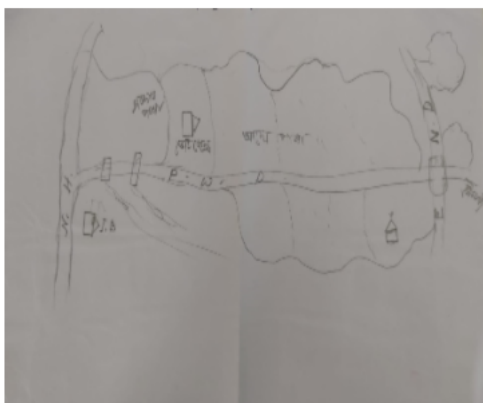

Nazri Naksha