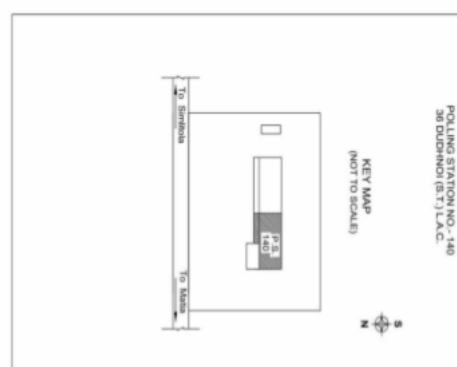

নিৰ্বাচক পঞ্জীয়ন বিষয়াৰ স্বাক্ষৰ

Nazri Naksha

Google Map View

Polling Station Building Front View

ভোটগ্ৰহন কেন্দ্ৰৰ সন্মুখৰ দৃশ্য

Cad View

Key MAP View

1 নাম : ভগদত্ত ৰাভা পিতাৰ নাম: পঞ্চানন ৰাভা ঘৰ নং : 1 বয়স : 50 লিঙ্গ : পুৰুষ	KDH1030837 ফটো উপলব্ধ	2 নাম : মৃদল ৰাভা পিতাৰ নাম: পঞ্চানন ৰাভা ঘৰ নং : 1 বয়স : 48 লিঙ্গ : পুৰুষ	KDH1030848 ফটো উপলব্ধ	3 নাম : অনবঙ্গ ৰাভা পিতাৰ নাম: পঞ্চানন ৰাভা ঘৰ নং : 1 বয়স : 44 লিঙ্গ : পুৰুষ	KDH1030871 ফটো উপলব্ধ
4 নাম : গৰ্খৰাজ ৰাভা পিতাৰ নাম: পঞ্চানন ৰাভা ঘৰ নং : 1 বয়স : 42 লিঙ্গ : পুৰুষ	KDH1030859 ফটো উপলব্ধ	5 নাম : সুচিত্ৰা ৰাভা স্বামীৰ নাম: গৰ্খৰাজ ৰাভা ঘৰ নং : 1 বয়স : 39 লিঙ্গ : মহিলা	KDH1030860 ফটো উপলব্ধ	6 নাম : পাপৰি ৰাভা স্বামীৰ নাম: অনবঙ্গ ৰাভা ঘৰ নং : 1 বয়স : 37 লিঙ্গ : মহিলা	KDH1030882 ফটো উপলব্ধ
7 নাম : নিলকমল ৰাভা পিতাৰ নাম: গৰ্খৰাজ ৰাভা ঘৰ নং : 1 বয়স : 21 লিঙ্গ : পুৰুষ	SNO0021352 ফটো উপলব্ধ	8 নাম : বেমন ৰাভা ৰাভা পিতাৰ নাম: আনাৰঅংগ ৰাভা ৰাভা ঘৰ নং : 1 বয়স : 20 লিঙ্গ : মহিলা	SNO0043646 ফটো উপলব্ধ	9 নাম : বুদ্ধেশ্বৰ ৰাভা পিতাৰ নাম: অমিয় কুমাৰ ৰাভা ঘৰ নং : 2 বয়স : 34 লিঙ্গ : পুৰুষ	KDH1034088 ফটো উপলব্ধ
10 নাম : মধুস্মিতা ৰাভা স্বামীৰ নাম: বুদ্ধেশ্বৰ ৰাভা ঘৰ নং : 2 বয়স : 30 লিঙ্গ : মহিলা	KDH0285882 ফটো উপলব্ধ	11 নাম : সোনাৰাম ৰাভা পিতাৰ নাম: নজেন ৰাভা ঘৰ নং : 3 বয়স : 65 লিঙ্গ : পুৰুষ	KDH1030928 ফটো উপলব্ধ	12 নাম : পাৰুল ৰাভা স্বামীৰ নাম: সোনাৰাম ৰাভা ঘৰ নং : 3 বয়স : 60 লিঙ্গ : মহিলা	KDH1030939 ফটো উপলব্ধ
13 নাম : শুক্ৰেশ্বৰ ৰাভা পিতাৰ নাম: নজেন ৰাভা ঘৰ নং : 3 বয়স : 59 লিঙ্গ : পুৰুষ	KDH1030940 ফটো উপলব্ধ	14 নাম : মীৰা ৰাভা স্বামীৰ নাম: শুক্ৰেশ্বৰ ৰাভা ঘৰ নং : 3 বয়স : 49 লিঙ্গ : মহিলা	KDH1030951 ফটো উপলব্ধ	15 নাম : বিকাশ ৰাভা পিতাৰ নাম: সোনাৰাম ৰাভা ঘৰ নং : 3 বয়স : 31 লিঙ্গ : পুৰুষ	KDH1034077 ফটো উপলব্ধ
16 নাম : দিপামনি ৰাভা স্বামীৰ নাম: বিকাশ ৰাভা ঘৰ নং : 3 বয়স : 27 লিঙ্গ : মহিলা	SNO0013672 ফটো উপলব্ধ	17 নাম : উপাসনা ৰাভা পিতাৰ নাম: শুক্ৰেশ্বৰ ৰাভা ঘৰ নং : 3 বয়স : 25 লিঙ্গ : মহিলা	KDH0506915 ফটো উপলব্ধ	18 নাম : সমিৰন ৰাভা পিতাৰ নাম: শুক্ৰেশ্বৰ ৰাভা ঘৰ নং : 3 বয়স : 23 লিঙ্গ : পুৰুষ	KDH0644153 ফটো উপলব্ধ
19 নাম : জগদীশ ৰাভা পিতাৰ নাম: কৰুনা কান্ত ৰাভা ঘৰ নং : 8 বয়স : 55 লিঙ্গ : পুৰুষ	KDH1030973 ফটো উপলব্ধ	20 নাম : জ্যোৎস্না ৰাভা স্বামীৰ নাম: জগদীশ ৰাভা ঘৰ নং : 8 বয়স : 45 লিঙ্গ : মহিলা	KDH1030984 ফটো উপলব্ধ	21 নাম : বিপ্লৱ ৰাভা পিতাৰ নাম: জগদীশ ৰাভা ঘৰ নং : 4 বয়স : 26 লিঙ্গ : পুৰুষ	KDH0444265 ফটো উপলব্ধ
22 নাম : ৰজি ৰাভা পিতাৰ নাম: জগদীশ ৰাভা ঘৰ নং : 4 বয়স : 23 লিঙ্গ : মহিলা	SNO0046391 ফটো উপলব্ধ	23 নাম : ববিতা ৰাভা স্বামীৰ নাম: অজয় ৰাভা ঘৰ নং : 5 বয়স : 39 লিঙ্গ : মহিলা	KDH1031023 ফটো উপলব্ধ	24 নাম : গায়ত্ৰী ৰাভা মাতৃৰ নাম: ববিতা ৰাভা ঘৰ নং : 5 বয়স : 20 লিঙ্গ : মহিলা	SNO0100545 ফটো উপলব্ধ
25 নাম : ধনেশ্বৰী ৰাভা স্বামীৰ নাম: বিচিত্ৰ ৰাভা ঘৰ নং : 6 বয়স : 58 লিঙ্গ : মহিলা	KDH1031045 ফটো উপলব্ধ	26 নাম : ৰিতুমানি ৰাভা পিতাৰ নাম: বিচিত্ৰ নাৰায়ণ ৰাভা ঘৰ নং : 6 বয়স : 37 লিঙ্গ : মহিলা	KDH0660027 ফটো উপলব্ধ	27 নাম : বৰ্ণিতা ৰাভা পিতাৰ নাম: বিচিত্ৰ নাৰায়ণ ৰাভা ঘৰ নং : 6 বয়স : 27 লিঙ্গ : মহিলা	KDH0660084 ফটো উপলব্ধ
28 নাম : প্ৰিয়ংকা ৰাভা পিতাৰ নাম: বিচিত্ৰ নাৰায়ণ ৰাভা ঘৰ নং : 6 বয়স : 31 লিঙ্গ : মহিলা	KDH0016164 ফটো উপলব্ধ	29 নাম : গোহিন ৰাভা পিতাৰ নাম: ধৰনী ৰাভা ঘৰ নং : 9 বয়স : 76 লিঙ্গ : পুৰুষ	KDH1031125 ফটো উপলব্ধ	30 নাম : সমৰ জ্যোতি ৰাভা পিতাৰ নাম: গোহিন ৰাভা ঘৰ নং : 9 বয়স : 33 লিঙ্গ : পুৰুষ	KDH1034011 ফটো উপলব্ধ