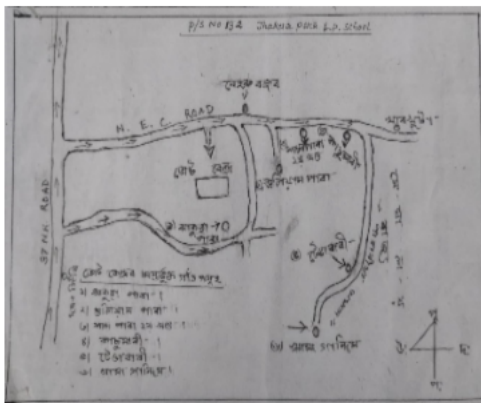

নিৰ্বাচক পঞ্জীয়ন বিষয়াৰ স্বাক্ষৰ

Nazri Naksha

Google Map View

Polling Station Building Front View

ভোটগ্রহন কেন্দ্ৰৰ সন্মুখৰ দৃশ্য

Cad View

Key MAP View

1	KDH0414011	ফটো উপলব্ধ
নাম : এটেশ মমিন পিতাৰ নাম: হেডিসন সাংগমা ঘৰ নং : 0 বয়স : 40 লিঙ্গ : পুৰুষ		