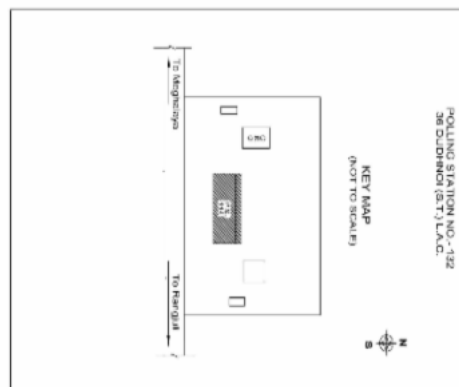

নিৰ্বাচক পঞ্জীয়ন বিষয়াৰ স্বাক্ষৰ

Nazri Naksha

Google Map View

Polling Station Building Front View

ভোটগ্রহন কেন্দ্ৰৰ সন্মুখৰ দৃশ্য

Cad View

Key MAP View

1	KDH0414011	ফটো উপলব্ধ
নাম : এটেশ মমিন পিতাৰ নাম: হেডিসন সাংগমা ঘৰ নং : 0 বয়স : 40 লিঙ্গ : পুৰুষ		