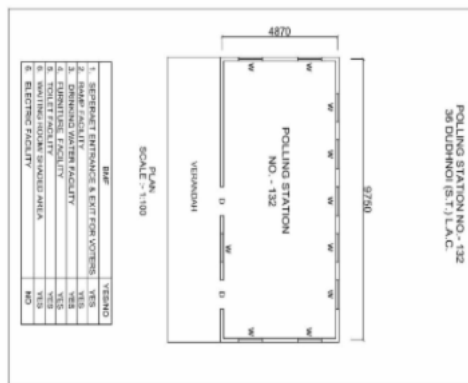

নিৰ্বাচক পঞ্জীয়ন বিষয়াৰ স্বাক্ষৰ

Nazri Naksha

Google Map View

Polling Station Building Front View

ভোটগ্রহন কেন্দ্ৰৰ সন্মুখৰ দৃশ্য

Cad View

Key MAP View

1	KDH0414011	ফটো উপলব্ধ
নাম : এটেশ মমিন পিতাৰ নাম: হেডিসন সাংগমা ঘৰ নং : 0 বয়স : 40 লিঙ্গ : পুৰুষ		