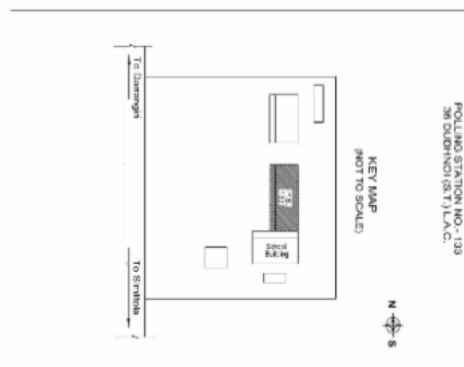

নিৰ্বাচক পঞ্জীয়ন বিষয়াৰ স্বাক্ষৰ

Nazri Naksha

Google Map View

Polling Station Building Front View

ভোটগ্ৰহন কেন্দ্ৰৰ সন্মুখৰ দৃশ্য

Cad View

Key MAP View

1 নাম : দৰেশ আৰ সাংগমা পিতাৰ নাম: জেহনাথ ক মাৰাক ঘৰ নং : ১ বয়স : 48 লিঙ্গ : পুৰুষ	KDH0409250 ফটো উপলব্ধ	2 নাম : তুলাৰাম মাৰাক মাতৃৰ নাম: খালছে মাৰাক ঘৰ নং : ১ বয়স : 45 লিঙ্গ : পুৰুষ	KDH9734581 ফটো উপলব্ধ	3 নাম : বেবেঠ মাৰাক স্বামীৰ নাম: দূৰেশ সাংগমা ঘৰ নং : ১ বয়স : 39 লিঙ্গ : মহিলা	KDH9734592 ফটো উপলব্ধ
4 নাম : ঠেংগ্ৰে মাৰাক পিতাৰ নাম: চুলাচ মাৰাক ঘৰ নং : ১ বয়স : 38 লিঙ্গ : মহিলা	KDH9734605 ফটো উপলব্ধ	5 নাম : কাতসেং মোমিন পিতাৰ নাম: মজিন সাংমা ঘৰ নং : ১ বয়স : 30 লিঙ্গ : পুৰুষ	KDH0001396 ফটো উপলব্ধ	6 নাম : চেছৰাং আৰ মাৰাক পিতাৰ নাম: দূৰেশ আৰ সাংমা ঘৰ নং : 1 বয়স : 22 লিঙ্গ : পুৰুষ	KDH1999309 ফটো উপলব্ধ
7 নাম : নেতাজী সাংমা পিতাৰ নাম: নিখাৰচন মাৰাক ঘৰ নং : ৩ বয়স : 65 লিঙ্গ : পুৰুষ	KDH9734616 ফটো উপলব্ধ	8 নাম : চেংমে মাৰাক পিতাৰ নাম: নেতাজী সাংমা ঘৰ নং : ৩ বয়স : 40 লিঙ্গ : পুৰুষ	KDH9734627 ফটো উপলব্ধ	9 নাম : চুবেবেনিয়াৰ আৰ মাৰাক পিতাৰ নাম: নেতাজী সাংমা ঘৰ নং : ৩ বয়স : 33 লিঙ্গ : পুৰুষ	KDH0113837 ফটো উপলব্ধ
10 নাম : পেনদি তচুন সাংমা পিতাৰ নাম: তুইস্টাৰ সাংমা ঘৰ নং : ৩ বয়স : 31 লিঙ্গ : পুৰুষ	KDH0113209 ফটো উপলব্ধ	11 নাম : সাধনা সাংমা পিতাৰ নাম: নিৰেণ কছাৰী ঘৰ নং : 8 বয়স : 30 লিঙ্গ : মহিলা	KDH1944247 ফটো উপলব্ধ	12 নাম : অনিকচা সাংমা পিতাৰ নাম: জিলথন সাংমা ঘৰ নং : ৫ বয়স : 45 লিঙ্গ : মহিলা	KDH9734683 ফটো উপলব্ধ
13 নাম : এণ্ডৰেও মোমিন পিতাৰ নাম: পাটিচন মোমিন ঘৰ নং : 5 বয়স : 40 লিঙ্গ : পুৰুষ	KDH0588228 ফটো উপলব্ধ	14 নাম : বালনাং ডি সাংমা পিতাৰ নাম: জেল্টন জি মোমিন ঘৰ নং : 5 বয়স : 30 লিঙ্গ : পুৰুষ	KDH0660514 ফটো উপলব্ধ	15 নাম : ওৱালচি সাংমা পিতাৰ নাম: গুলথান মোমিন ঘৰ নং : ৫ বয়স : 29 লিঙ্গ : মহিলা	KDH0284927 ফটো উপলব্ধ
16 নাম : পুষ্প সাংমা স্বামীৰ নাম: হেনৰী মাৰাক ঘৰ নং : ৬ বয়স : 75 লিঙ্গ : মহিলা	KDH9734730 ফটো উপলব্ধ	17 নাম : চিল্লনা চাংমা পিতাৰ নাম: চাজিলচন সাংমা ঘৰ নং : ৬ বয়স : 40 লিঙ্গ : মহিলা	KDH9734718 ফটো উপলব্ধ	18 নাম : নৰিক চাংমা পিতাৰ নাম: হেল মাৰাক ঘৰ নং : ৬ বয়স : 33 লিঙ্গ : মহিলা	KDH0358226 ফটো উপলব্ধ
19 নাম : লিলিকা চাংমা পিতাৰ নাম: চাংচিলচন চাংমা ঘৰ নং : ৬ বয়স : 33 লিঙ্গ : মহিলা	KDH0358259 ফটো উপলব্ধ	20 নাম : মানচিম চাংমা পিতাৰ নাম: চাংচিল চাংমা ঘৰ নং : ৬ বয়স : 31 লিঙ্গ : পুৰুষ	KDH0358309 ফটো উপলব্ধ	21 নাম : তাংচুগ্ৰা সাংমা পিতাৰ নাম: চাজিলচন সাংমা ঘৰ নং : ৬ বয়স : 28 লিঙ্গ : পুৰুষ	KDH0178525 ফটো উপলব্ধ
22 নাম : নিৰ্মল কছাৰী পিতাৰ নাম: আনিৰাম কছাৰী ঘৰ নং : 6 বয়স : 28 লিঙ্গ : পুৰুষ	KDH0178566 ফটো উপলব্ধ	23 নাম : বিংগ্ৰাং সাংমা পিতাৰ নাম: চাজিলচন সাংমা ঘৰ নং : ৬ বয়স : 28 লিঙ্গ : পুৰুষ	KDH0178558 ফটো উপলব্ধ	24 নাম : চেংৰাম চাংমা পিতাৰ নাম: হেলৰে মাৰাক ঘৰ নং : ৬ বয়স : 27 লিঙ্গ : পুৰুষ	KDH0358598 ফটো উপলব্ধ
25 নাম : নাসৰিন সাংমা পিতাৰ নাম: মাৰিন সাংমা ঘৰ নং : 6 বয়স : 23 লিঙ্গ : মহিলা	KDH1412931 ফটো উপলব্ধ	26 নাম : নাইনফে চাংমা পিতাৰ নাম: হেনৰী মাৰাক ঘৰ নং : ৭ বয়স : 41 লিঙ্গ : পুৰুষ	KDH9734774 ফটো উপলব্ধ	27 নাম : মাৰউইন ডি সাংগমা পিতাৰ নাম: তুইস্টাৰ সাংগমা ঘৰ নং : ৭ বয়স : 40 লিঙ্গ : পুৰুষ	KDH9734752 ফটো উপলব্ধ
28 নাম : ছাইমিনা দাৱা সাংমা পিতাৰ নাম: হেনৰী ৰাংসা মাৰাক ঘৰ নং : ৭ বয়স : 38 লিঙ্গ : মহিলা	KDH9734763 ফটো উপলব্ধ	29 নাম : হেমেন বসুমতাৰী পিতাৰ নাম: চন্দ্ৰ বসুমতাৰী ঘৰ নং : 7 বয়স : 31 লিঙ্গ : পুৰুষ	KDH9743048 ফটো উপলব্ধ	30 নাম : সাৰীয় ডি সাংমা পিতাৰ নাম: নিৰেন কছাৰী ঘৰ নং : 8 বয়স : 26 লিঙ্গ : পুৰুষ	KDH0571596 ফটো উপলব্ধ