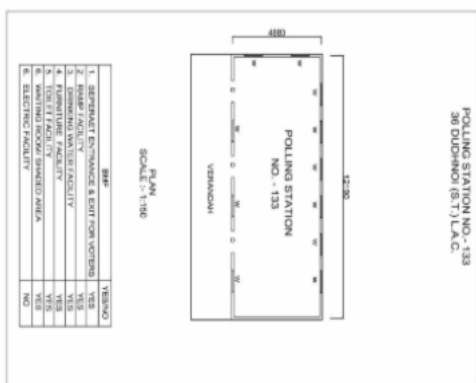

নিৰ্বাচক পঞ্জীয়ন বিষয়াৰ স্বাক্ষৰ

Nazri Naksha

Google Map View

Polling Station Building Front View

ভোটগ্ৰহন কেন্দ্ৰৰ সন্মুখৰ দৃশ্য

Cad View

Key MAP View

1 নাম : দৰেশ আৰ সাংগমা পিতাৰ নাম: জেহনাথ ক মাৰাক ঘৰ নং : ১ বয়স : 48 লিঙ্গ : পুৰুষ	KDH0409250 ফটো উপলব্ধ	2 নাম : তুলাৰাম মাৰাক মাতৃৰ নাম: খালছে মাৰাক ঘৰ নং : ১ বয়স : 45 লিঙ্গ : পুৰুষ	KDH9734581 ফটো উপলব্ধ	3 নাম : বেবেঠ মাৰাক স্বামীৰ নাম: দূৰেশ সাংগমা ঘৰ নং : ১ বয়স : 39 লিঙ্গ : মহিলা	KDH9734592 ফটো উপলব্ধ
4 নাম : ঠেংগ্ৰে মাৰাক পিতাৰ নাম: চুলাচ মাৰাক ঘৰ নং : ১ বয়স : 38 লিঙ্গ : মহিলা	KDH9734605 ফটো উপলব্ধ	5 নাম : কাতসেং মোমিন পিতাৰ নাম: মজিন সাংমা ঘৰ নং : ১ বয়স : 30 লিঙ্গ : পুৰুষ	KDH0001396 ফটো উপলব্ধ	6 নাম : চেছৰাং আৰ মাৰাক পিতাৰ নাম: দূৰেশ আৰ সাংমা ঘৰ নং : 1 বয়স : 22 লিঙ্গ : পুৰুষ	KDH1999309 ফটো উপলব্ধ
7 নাম : নেতাজী সাংমা পিতাৰ নাম: নিখাৰচন মাৰাক ঘৰ নং : ৩ বয়স : 65 লিঙ্গ : পুৰুষ	KDH9734616 ফটো উপলব্ধ	8 নাম : চেংমে মাৰাক পিতাৰ নাম: নেতাজী সাংমা ঘৰ নং : ৩ বয়স : 40 লিঙ্গ : পুৰুষ	KDH9734627 ফটো উপলব্ধ	9 নাম : চুবেবেনিয়াৰ আৰ মাৰাক পিতাৰ নাম: নেতাজী সাংমা ঘৰ নং : ৩ বয়স : 33 লিঙ্গ : পুৰুষ	KDH0113837 ফটো উপলব্ধ
10 নাম : পেনদি তচুন সাংমা পিতাৰ নাম: তুইস্টাৰ সাংমা ঘৰ নং : ৩ বয়স : 31 লিঙ্গ : পুৰুষ	KDH0113209 ফটো উপলব্ধ	11 নাম : সাধনা সাংমা পিতাৰ নাম: নিৰেণ কছাৰী ঘৰ নং : 8 বয়স : 30 লিঙ্গ : মহিলা	KDH1944247 ফটো উপলব্ধ	12 নাম : অনিকচা সাংমা পিতাৰ নাম: জিলথন সাংমা ঘৰ নং : ৫ বয়স : 45 লিঙ্গ : মহিলা	KDH9734683 ফটো উপলব্ধ
13 নাম : এণ্ডৰেও মোমিন পিতাৰ নাম: পাটিচন মোমিন ঘৰ নং : 5 বয়স : 40 লিঙ্গ : পুৰুষ	KDH0588228 ফটো উপলব্ধ	14 নাম : বালনাং ডি সাংমা পিতাৰ নাম: জেল্টন জি মোমিন ঘৰ নং : 5 বয়স : 30 লিঙ্গ : পুৰুষ	KDH0660514 ফটো উপলব্ধ	15 নাম : ওৱালচি সাংমা পিতাৰ নাম: গুলথান মোমিন ঘৰ নং : ৫ বয়স : 29 লিঙ্গ : মহিলা	KDH0284927 ফটো উপলব্ধ
16 নাম : পুষ্প সাংমা স্বামীৰ নাম: হেনৰী মাৰাক ঘৰ নং : ৬ বয়স : 75 লিঙ্গ : মহিলা	KDH9734730 ফটো উপলব্ধ	17 নাম : চিল্লনা চাংমা পিতাৰ নাম: চাজিলচন সাংমা ঘৰ নং : ৬ বয়স : 40 লিঙ্গ : মহিলা	KDH9734718 ফটো উপলব্ধ	18 নাম : নৰিক চাংমা পিতাৰ নাম: হেল মাৰাক ঘৰ নং : ৬ বয়স : 33 লিঙ্গ : মহিলা	KDH0358226 ফটো উপলব্ধ
19 নাম : লিলিকা চাংমা পিতাৰ নাম: চাংচিলচন চাংমা ঘৰ নং : ৬ বয়স : 33 লিঙ্গ : মহিলা	KDH0358259 ফটো উপলব্ধ	20 নাম : মানচিম চাংমা পিতাৰ নাম: চাংচিল চাংমা ঘৰ নং : ৬ বয়স : 31 লিঙ্গ : পুৰুষ	KDH0358309 ফটো উপলব্ধ	21 নাম : তাংচুগ্ৰা সাংমা পিতাৰ নাম: চাজিলচন সাংমা ঘৰ নং : ৬ বয়স : 28 লিঙ্গ : পুৰুষ	KDH0178525 ফটো উপলব্ধ
22 নাম : নিৰ্মল কছাৰী পিতাৰ নাম: আনিৰাম কছাৰী ঘৰ নং : 6 বয়স : 28 লিঙ্গ : পুৰুষ	KDH0178566 ফটো উপলব্ধ	23 নাম : বিংগ্ৰাং সাংমা পিতাৰ নাম: চাজিলচন সাংমা ঘৰ নং : ৬ বয়স : 28 লিঙ্গ : পুৰুষ	KDH0178558 ফটো উপলব্ধ	24 নাম : চেংৰাম চাংমা পিতাৰ নাম: হেলৰে মাৰাক ঘৰ নং : ৬ বয়স : 27 লিঙ্গ : পুৰুষ	KDH0358598 ফটো উপলব্ধ
25 নাম : নাসৰিন সাংমা পিতাৰ নাম: মাৰিন সাংমা ঘৰ নং : 6 বয়স : 23 লিঙ্গ : মহিলা	KDH1412931 ফটো উপলব্ধ	26 নাম : নাইনফে চাংমা পিতাৰ নাম: হেনৰী মাৰাক ঘৰ নং : ৭ বয়স : 41 লিঙ্গ : পুৰুষ	KDH9734774 ফটো উপলব্ধ	27 নাম : মাৰউইন ডি সাংগমা পিতাৰ নাম: তুইস্টাৰ সাংগমা ঘৰ নং : ৭ বয়স : 40 লিঙ্গ : পুৰুষ	KDH9734752 ফটো উপলব্ধ
28 নাম : ছাইমিনা দাৱা সাংমা পিতাৰ নাম: হেনৰী ৰাংসা মাৰাক ঘৰ নং : ৭ বয়স : 38 লিঙ্গ : মহিলা	KDH9734763 ফটো উপলব্ধ	29 নাম : হেমেন বসুমতাৰী পিতাৰ নাম: চন্দ্ৰ বসুমতাৰী ঘৰ নং : 7 বয়স : 31 লিঙ্গ : পুৰুষ	KDH9743048 ফটো উপলব্ধ	30 নাম : সাৰীয় ডি সাংমা পিতাৰ নাম: নিৰেন কছাৰী ঘৰ নং : 8 বয়স : 26 লিঙ্গ : পুৰুষ	KDH0571596 ফটো উপলব্ধ