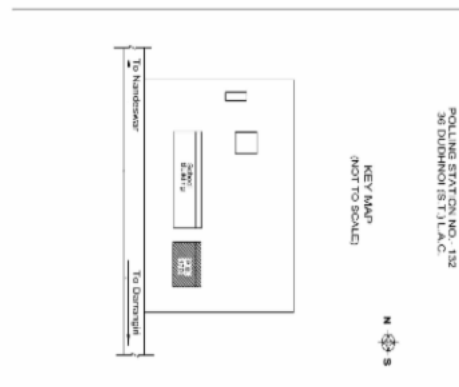

নিৰ্বাচক পঞ্জীয়ন বিষয়াৰ স্বাক্ষৰ

Nazri Naksha

Google Map View

Polling Station Building Front View

ভোটগ্ৰহন কেন্দ্ৰৰ সন্মুখৰ দৃশ্য

Cad View

Key MAP View

1 নাম : মহত ৰাভা পিতাৰ নাম: কৰেন ৰাভা ঘৰ নং : ২ বয়স : 70 লিঙ্গ : পুৰুষ	KDH9436684 ফটো উপলব্ধ	2 নাম : ৰচিতা ৰাভা স্বামীৰ নাম: মহত ৰাভা ঘৰ নং : ২ বয়স : 55 লিঙ্গ : মহিলা	KDH9436695 ফটো উপলব্ধ	3 নাম : ৰাজীৱ ৰাভা পিতাৰ নাম: মহত ৰাভা ঘৰ নং : ২ বয়স : 29 লিঙ্গ : পুৰুষ	KDH0268649 ফটো উপলব্ধ
4 নাম : সন্তোষী ৰাভা স্বামীৰ নাম: ভূপেন ৰাভা ঘৰ নং : ৩ বয়স : 62 লিঙ্গ : মহিলা	KDH9436719 ফটো উপলব্ধ	5 নাম : ৰাজেশ্বৰ ৰাভা পিতাৰ নাম: ভূপেন ৰাভা ঘৰ নং : ৩ বয়স : 50 লিঙ্গ : পুৰুষ	KDH9436720 ফটো উপলব্ধ	6 নাম : ভঞ্জিলতা ৰাভা স্বামীৰ নাম: ৰাজেশ্বৰ ৰাভা ঘৰ নং : ৩ বয়স : 45 লিঙ্গ : মহিলা	KDH9436731 ফটো উপলব্ধ
7 নাম : অভিজিত ৰাভা পিতাৰ নাম: ৰাজেশ্বৰ ৰাভা ঘৰ নং : 03 বয়স : 25 লিঙ্গ : পুৰুষ	KDH0444430 ফটো উপলব্ধ	8 নাম : পাৰসমনি ৰাভা পিতাৰ নাম: ৰাজেশ ৰাভা ঘৰ নং : 3 বয়স : 21 লিঙ্গ : মহিলা	KDH1994912 ফটো উপলব্ধ	9 নাম : মাইমন ৰাভা পিতাৰ নাম: সুৰেশ ৰাভা ঘৰ নং : ৩কু বয়স : 28 লিঙ্গ : পুৰুষ	KDH0275115 ফটো উপলব্ধ
10 নাম : সুৰেশ ৰাভা পিতাৰ নাম: ভূপেন ৰাভা ঘৰ নং : ৩কু বয়স : 55 লিঙ্গ : পুৰুষ	KDH9436742 ফটো উপলব্ধ	11 নাম : বিহুতী ৰাভা স্বামীৰ নাম: সুৰেশ ৰাভা ঘৰ নং : ৩কু বয়স : 48 লিঙ্গ : মহিলা	KDH9436753 ফটো উপলব্ধ	12 নাম : বিনাপানী ৰাভা পিতাৰ নাম: উধিন ৰাভা ঘৰ নং : 8 বয়স : 28 লিঙ্গ : মহিলা	KDH0280966 ফটো উপলব্ধ
S 13 নাম : জীতেন ৰাভা পিতাৰ নাম: ফকলু ৰাভা ঘৰ নং : ৫ বয়স : 55 লিঙ্গ : পুৰুষ	KDH9436764 ফটো উপলব্ধ	14 নাম : বীতা ৰাভা স্বামীৰ নাম: জীতেন ৰাভা ঘৰ নং : 5 বয়স : 33 লিঙ্গ : মহিলা	KDH0502724 ফটো উপলব্ধ	15 নাম : ৰাজশ্ৰী ৰাভা স্বামীৰ নাম: হৃদয় ৰাভা ঘৰ নং : 05 বয়স : 30 লিঙ্গ : মহিলা	KDH2004851 ফটো উপলব্ধ
16 নাম : সোনমনি ৰাভা স্বামীৰ নাম: বিপুল ৰাভা ঘৰ নং : ৫ বয়স : 29 লিঙ্গ : মহিলা	KDH0284968 ফটো উপলব্ধ	17 নাম : মুখেশ্বৰী ৰাভা স্বামীৰ নাম: সুৰেশ্বৰ ৰাভা ঘৰ নং : ৫কু বয়স : 77 লিঙ্গ : মহিলা	KDH9436797 ফটো উপলব্ধ	18 নাম : বিপুল ৰাভা পিতাৰ নাম: সুৰেশ্বৰ ৰাভা ঘৰ নং : ৫কু বয়স : 60 লিঙ্গ : পুৰুষ	KDH9436800 ফটো উপলব্ধ
19 নাম : নিপুল ৰাভা পিতাৰ নাম: সুৰেশ্বৰ ৰাভা ঘৰ নং : ৫কু বয়স : 55 লিঙ্গ : পুৰুষ	KDH9436811 ফটো উপলব্ধ	20 নাম : হৃদয় ৰাভা পিতাৰ নাম: সুৰেশ্বৰ ৰাভা ঘৰ নং : ৫কু বয়স : 38 লিঙ্গ : পুৰুষ	KDH9436822 ফটো উপলব্ধ	21 নাম : প্ৰভাত ৰাভা পিতাৰ নাম: দুবাৰাম ৰাভা ঘৰ নং : ৬ বয়স : 72 লিঙ্গ : পুৰুষ	KDH9436833 ফটো উপলব্ধ
22 নাম : সৰ্বোজনী ৰাভা স্বামীৰ নাম: প্ৰভাত ৰাভা ঘৰ নং : ৬ বয়স : 65 লিঙ্গ : মহিলা	KDH9436844 ফটো উপলব্ধ	23 নাম : অমৃত ৰাভা পিতাৰ নাম: প্ৰভাত ৰাভা ঘৰ নং : ৬ বয়স : 44 লিঙ্গ : পুৰুষ	KDH9436866 ফটো উপলব্ধ	24 নাম : দেৱজিত ৰাভা পিতাৰ নাম: প্ৰভাত ৰাভা ঘৰ নং : ৬ বয়স : 34 লিঙ্গ : পুৰুষ	KDH9443667 ফটো উপলব্ধ
25 নাম : প্ৰতিভা ৰাভা স্বামীৰ নাম: অমৃত ৰাভা ঘৰ নং : ৬ বয়স : 29 লিঙ্গ : মহিলা	KDH0287987 ফটো উপলব্ধ	26 নাম : অধীন ৰাভা পিতাৰ নাম: গাঙ্গ ৰাভা ঘৰ নং : ৮ বয়স : 55 লিঙ্গ : পুৰুষ	KDH9436902 ফটো উপলব্ধ	27 নাম : কনিকা ৰাভা স্বামীৰ নাম: অধীন ৰাভা ঘৰ নং : ৮ বয়স : 52 লিঙ্গ : মহিলা	KDH9436913 ফটো উপলব্ধ
28 নাম : মন্টু ৰাভা পিতাৰ নাম: ৰঞ্জয় ৰাভা ঘৰ নং : ৮ বয়স : 33 লিঙ্গ : পুৰুষ	KDH9443612 ফটো উপলব্ধ	29 নাম : পূজনী ৰাভা পিতাৰ নাম: মন্টু ৰাভা ঘৰ নং : 8 (আঠ) বয়স : 30 লিঙ্গ : মহিলা	KDH4041694 ফটো উপলব্ধ	30 নাম : দিপিকা ৰাভা পিতাৰ নাম: ৰানজয় ৰাভা ঘৰ নং : ৮ বয়স : 29 লিঙ্গ : মহিলা	KDH0210146 ফটো উপলব্ধ