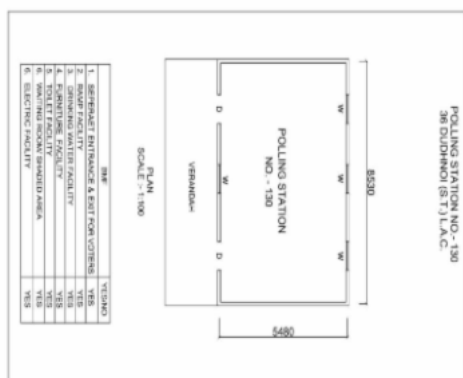

নিৰ্বাচক পঞ্জীয়ন বিষয়াৰ স্বাক্ষৰ

Nazri Naksha

Google Map View

Polling Station Building Front View

ভোটগ্ৰহন কেন্দ্ৰৰ সন্মুখৰ দৃশ্য

Cad View

Key MAP View

1 নাম : মহত ৰাভা পিতাৰ নাম: কৰেন ৰাভা ঘৰ নং : ২ বয়স : 70 লিঙ্গ : পুৰুষ	KDH9436684 ফটো উপলব্ধ	2 নাম : ৰচিতা ৰাভা স্বামীৰ নাম: মহত ৰাভা ঘৰ নং : ২ বয়স : 55 লিঙ্গ : মহিলা	KDH9436695 ফটো উপলব্ধ	3 নাম : ৰাজীৱ ৰাভা পিতাৰ নাম: মহত ৰাভা ঘৰ নং : ২ বয়স : 29 লিঙ্গ : পুৰুষ	KDH0268649 ফটো উপলব্ধ
4 নাম : সন্তোষী ৰাভা স্বামীৰ নাম: ভূপেন ৰাভা ঘৰ নং : ৩ বয়স : 62 লিঙ্গ : মহিলা	KDH9436719 ফটো উপলব্ধ	5 নাম : ৰাজেশ্বৰ ৰাভা পিতাৰ নাম: ভূপেন ৰাভা ঘৰ নং : ৩ বয়স : 50 লিঙ্গ : পুৰুষ	KDH9436720 ফটো উপলব্ধ	6 নাম : ভঞ্জিলতা ৰাভা স্বামীৰ নাম: ৰাজেশ্বৰ ৰাভা ঘৰ নং : ৩ বয়স : 45 লিঙ্গ : মহিলা	KDH9436731 ফটো উপলব্ধ
7 নাম : অভিজিত ৰাভা পিতাৰ নাম: ৰাজেশ্বৰ ৰাভা ঘৰ নং : 03 বয়স : 25 লিঙ্গ : পুৰুষ	KDH0444430 ফটো উপলব্ধ	8 নাম : পাৰসমনি ৰাভা পিতাৰ নাম: ৰাজেশ ৰাভা ঘৰ নং : 3 বয়স : 21 লিঙ্গ : মহিলা	KDH1994912 ফটো উপলব্ধ	9 নাম : মাইমন ৰাভা পিতাৰ নাম: সুৰেশ ৰাভা ঘৰ নং : ৩কু বয়স : 28 লিঙ্গ : পুৰুষ	KDH0275115 ফটো উপলব্ধ
10 নাম : সুৰেশ ৰাভা পিতাৰ নাম: ভূপেন ৰাভা ঘৰ নং : ৩কু বয়স : 55 লিঙ্গ : পুৰুষ	KDH9436742 ফটো উপলব্ধ	11 নাম : বিহুতী ৰাভা স্বামীৰ নাম: সুৰেশ ৰাভা ঘৰ নং : ৩কু বয়স : 48 লিঙ্গ : মহিলা	KDH9436753 ফটো উপলব্ধ	12 নাম : বিনাপানী ৰাভা পিতাৰ নাম: উধিন ৰাভা ঘৰ নং : 8 বয়স : 28 লিঙ্গ : মহিলা	KDH0280966 ফটো উপলব্ধ
S 13 নাম : জীতেন ৰাভা পিতাৰ নাম: ফকলু ৰাভা ঘৰ নং : ৫ বয়স : 55 লিঙ্গ : পুৰুষ	KDH9436764 ফটো উপলব্ধ	14 নাম : বীতা ৰাভা স্বামীৰ নাম: জীতেন ৰাভা ঘৰ নং : 5 বয়স : 33 লিঙ্গ : মহিলা	KDH0502724 ফটো উপলব্ধ	15 নাম : ৰাজশ্ৰী ৰাভা স্বামীৰ নাম: হৃদয় ৰাভা ঘৰ নং : 05 বয়স : 30 লিঙ্গ : মহিলা	KDH2004851 ফটো উপলব্ধ
16 নাম : সোনমনি ৰাভা স্বামীৰ নাম: বিপুল ৰাভা ঘৰ নং : ৫ বয়স : 29 লিঙ্গ : মহিলা	KDH0284968 ফটো উপলব্ধ	17 নাম : মুখেশ্বৰী ৰাভা স্বামীৰ নাম: সুৰেশ্বৰ ৰাভা ঘৰ নং : ৫কু বয়স : 77 লিঙ্গ : মহিলা	KDH9436797 ফটো উপলব্ধ	18 নাম : বিপুল ৰাভা পিতাৰ নাম: সুৰেশ্বৰ ৰাভা ঘৰ নং : ৫কু বয়স : 60 লিঙ্গ : পুৰুষ	KDH9436800 ফটো উপলব্ধ
19 নাম : নিপুল ৰাভা পিতাৰ নাম: সুৰেশ্বৰ ৰাভা ঘৰ নং : ৫কু বয়স : 55 লিঙ্গ : পুৰুষ	KDH9436811 ফটো উপলব্ধ	20 নাম : হৃদয় ৰাভা পিতাৰ নাম: সুৰেশ্বৰ ৰাভা ঘৰ নং : ৫কু বয়স : 38 লিঙ্গ : পুৰুষ	KDH9436822 ফটো উপলব্ধ	21 নাম : প্ৰভাত ৰাভা পিতাৰ নাম: দুবাৰাম ৰাভা ঘৰ নং : ৬ বয়স : 72 লিঙ্গ : পুৰুষ	KDH9436833 ফটো উপলব্ধ
22 নাম : সৰ্বোজনী ৰাভা স্বামীৰ নাম: প্ৰভাত ৰাভা ঘৰ নং : ৬ বয়স : 65 লিঙ্গ : মহিলা	KDH9436844 ফটো উপলব্ধ	23 নাম : অমৃত ৰাভা পিতাৰ নাম: প্ৰভাত ৰাভা ঘৰ নং : ৬ বয়স : 44 লিঙ্গ : পুৰুষ	KDH9436866 ফটো উপলব্ধ	24 নাম : দেৱজিত ৰাভা পিতাৰ নাম: প্ৰভাত ৰাভা ঘৰ নং : ৬ বয়স : 34 লিঙ্গ : পুৰুষ	KDH9443667 ফটো উপলব্ধ
25 নাম : প্ৰতিভা ৰাভা স্বামীৰ নাম: অমৃত ৰাভা ঘৰ নং : ৬ বয়স : 29 লিঙ্গ : মহিলা	KDH0287987 ফটো উপলব্ধ	26 নাম : অধীন ৰাভা পিতাৰ নাম: গাঙ্গ ৰাভা ঘৰ নং : ৮ বয়স : 55 লিঙ্গ : পুৰুষ	KDH9436902 ফটো উপলব্ধ	27 নাম : কনিকা ৰাভা স্বামীৰ নাম: অধীন ৰাভা ঘৰ নং : ৮ বয়স : 52 লিঙ্গ : মহিলা	KDH9436913 ফটো উপলব্ধ
28 নাম : মন্টু ৰাভা পিতাৰ নাম: ৰঞ্জয় ৰাভা ঘৰ নং : ৮ বয়স : 33 লিঙ্গ : পুৰুষ	KDH9443612 ফটো উপলব্ধ	29 নাম : পূজনী ৰাভা পিতাৰ নাম: মন্টু ৰাভা ঘৰ নং : 8 (আঠ) বয়স : 30 লিঙ্গ : মহিলা	KDH4041694 ফটো উপলব্ধ	30 নাম : দিপিকা ৰাভা পিতাৰ নাম: ৰানজয় ৰাভা ঘৰ নং : ৮ বয়স : 29 লিঙ্গ : মহিলা	KDH0210146 ফটো উপলব্ধ