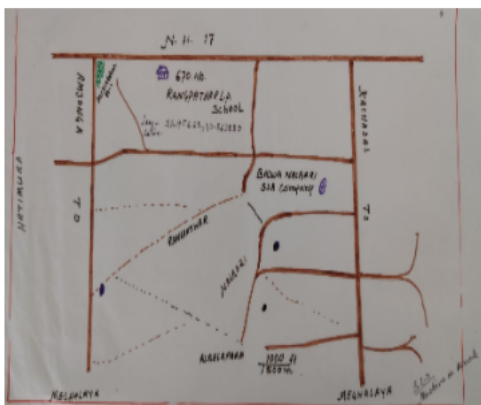

Nazri Naksha