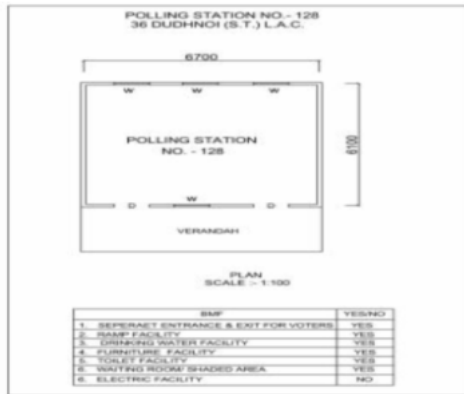

Nazri Naksha

Google Map View

Polling Station Building Front View

ভোটগ্ৰহন কেন্দ্ৰৰ সন্মুখৰ দৃশ্য

Cad View

Key MAP View