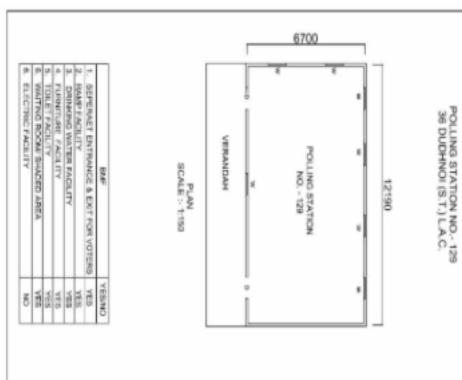

নিৰ্বাচক পঞ্জীয়ন বিষয়াৰ স্বাক্ষৰ

Nazri Naksha

Google Map View

Polling Station Building Front View

ভোটগ্ৰহন কেন্দ্ৰৰ সন্মুখৰ দৃশ্য

Cad View

Key MAP View

1 নাম : চনছী বি চাংমা পিতাৰ নাম: ডুমেন আৰ মাৰাক ঘৰ নং : 0 বয়স : 34 লিঙ্গ : মহিলা	KDH0415141 ফটো উপলব্ধ	2 নাম : মানসী বি সাংগমা পিতাৰ নাম: ডোনঘ শ্ৰোংশ মাৰক ঘৰ নং : 0 বয়স : 34 লিঙ্গ : মহিলা	KDH0372771 ফটো উপলব্ধ	3 নাম : হিমগিৰি ৰাভা পিতাৰ নাম: জুলু ৰাভা ঘৰ নং : 2 বয়স : 30 লিঙ্গ : পুৰুষ	KDH9340765 ফটো উপলব্ধ
4 নাম : বঞ্জিতা ৰাভা স্বামীৰ নাম: শশধৰ ৰাভা ঘৰ নং : 0 বয়স : 30 লিঙ্গ : মহিলা	KDH9340754 ফটো উপলব্ধ	5 নাম : জুবী বড়ো স্বামীৰ নাম: দিপক বড়ো ঘৰ নং : 8 বয়স : 32 লিঙ্গ : মহিলা	KDH0413062 ফটো উপলব্ধ	6 নাম : ছয়নীকা ৰাভা পিতাৰ নাম: মনোজ ৰাভা ঘৰ নং : 20 বয়স : 39 লিঙ্গ : মহিলা	KDH1943186 ফটো উপলব্ধ
7 নাম : অমীনা ৰাভা স্বামীৰ নাম: সুৰেশ ৰাভা ঘৰ নং : 20 বয়স : 25 লিঙ্গ : মহিলা	KDH0541870 ফটো উপলব্ধ	8 নাম : নিপন ৰাভা পিতাৰ নাম: দাৰং ৰাভা ঘৰ নং : 20 বয়স : 24 লিঙ্গ : পুৰুষ	KDH0642934 ফটো উপলব্ধ	9 নাম : চুবলা ৰাভা পিতাৰ নাম: নকুল ৰাভা ঘৰ নং : 20 বয়স : 59 লিঙ্গ : মহিলা	KDH1943153 ফটো উপলব্ধ
10 নাম : দাৰং ৰাভা পিতাৰ নাম: ৰত্নাকৰ ৰাভা ঘৰ নং : 20 বয়স : 47 লিঙ্গ : পুৰুষ	KDH1943222 ফটো উপলব্ধ	11 নাম : যমুনা ৰাভা স্বামীৰ নাম: দাৰং ৰাভা ঘৰ নং : 20 বয়স : 37 লিঙ্গ : মহিলা	KDH1943164 ফটো উপলব্ধ	12 নাম : যুতীকা ৰাভা অন্যান্য: ৰত্নাকৰ ৰাভা ঘৰ নং : 20 বয়স : 35 লিঙ্গ : মহিলা	KDH1943175 ফটো উপলব্ধ
13 নাম : নিপু ৰাভা পিতাৰ নাম: মদন ৰাভা ঘৰ নং : 25 বয়স : 32 লিঙ্গ : পুৰুষ	KDH9334570 ফটো উপলব্ধ	14 নাম : বিবি ৰাভা পিতাৰ নাম: দিজন ৰাভা ঘৰ নং : 26 বয়স : 34 লিঙ্গ : মহিলা	KDH9340414 ফটো উপলব্ধ	15 নাম : পাতেশ্বৰ সাংমা মাতৃৰ নাম: অনিলা মাৰাক ঘৰ নং : 29 বয়স : 36 লিঙ্গ : পুৰুষ	KDH1943299 ফটো উপলব্ধ
16 নাম : অমিত ৰাভা পিতাৰ নাম: অনন্ত ৰাভা ঘৰ নং : 40 বয়স : 30 লিঙ্গ : পুৰুষ	KDH1943302 ফটো উপলব্ধ	17 নাম : চেংমান সাংমা পিতাৰ নাম: জেনীউশ মাৰাক ঘৰ নং : 45 বয়স : 38 লিঙ্গ : পুৰুষ	KDH1290600 ফটো উপলব্ধ	18 নাম : নেচিআ আৰ মাৰক পিতাৰ নাম: ডেনজিল সাংগমা ঘৰ নং : 49 বয়স : 26 লিঙ্গ : মহিলা	KDH0423905 ফটো উপলব্ধ
19 নাম : দেনৱৈন বি মাৰাক পিতাৰ নাম: লেডিং আৰেং ঘৰ নং : 50 বয়স : 31 লিঙ্গ : পুৰুষ	KDH0285338 ফটো উপলব্ধ	20 নাম : তাংশী আৰ. মাৰাক পিতাৰ নাম: মাঠওপিন এস চাংমা ঘৰ নং : 58 বয়স : 32 লিঙ্গ : মহিলা	KDH0286476 ফটো উপলব্ধ	21 নাম : চিআংগী আৰ মাৰক পিতাৰ নাম: মেল্লীন এস সাংগমা ঘৰ নং : 54 বয়স : 30 লিঙ্গ : মহিলা	KDH0523142 ফটো উপলব্ধ
22 নাম : কনক লতা ৰাভা পিতাৰ নাম: পানী ৰাম ৰাভা ঘৰ নং : 63 বয়স : 35 লিঙ্গ : মহিলা	BYK1198863 ফটো উপলব্ধ	S নাম : কামিনী ৰাভা পিতাৰ নাম: দীপচৰ্ণ ৰাভা ঘৰ নং : 65 বয়স : 30 লিঙ্গ : মহিলা	KDH9340801 ফটো উপলব্ধ	24 নাম : দিপালি দৈমাৰী স্বামীৰ নাম: নয়ন দৈমাৰী ঘৰ নং : 73 বয়স : 32 লিঙ্গ : মহিলা	KDH0543975 ফটো উপলব্ধ
25 নাম : চেফ্ট বি সাংমা পিতাৰ নাম: ক্ষীৰোদ মাৰাক ঘৰ নং : 108 বয়স : 29 লিঙ্গ : পুৰুষ	KDH0008136 ফটো উপলব্ধ	26 নাম : সৈট্টম বসুমতাৰী পিতাৰ নাম: ব্ৰীশা বসুমতাৰী ঘৰ নং : 105 বয়স : 31 লিঙ্গ : পুৰুষ	KDH0586842 ফটো উপলব্ধ	27 নাম : ৰাজেশ খাখলাৰী পিতাৰ নাম: শংকৰ খাখলাৰী ঘৰ নং : 106 বয়স : 26 লিঙ্গ : পুৰুষ	KDH0540096 ফটো উপলব্ধ
28 নাম : সনিল কে সাংমা পিতাৰ নাম: অবিনাশ ৰাভা ঘৰ নং : 107 বয়স : 26 লিঙ্গ : পুৰুষ	KDH0551382 ফটো উপলব্ধ	29 নাম : ট্ৰাঙ্কউলীমা মমিন পিতাৰ নাম: সেংডৰসন সাংগমা ঘৰ নং : 108 বয়স : 38 লিঙ্গ : মহিলা	KDH9334581 ফটো উপলব্ধ	30 নাম : নিজৰা ৰাভা স্বামীৰ নাম: মহেন্দ্ৰ ৰাভা ঘৰ নং : 149 বয়স : 40 লিঙ্গ : মহিলা	KDH0424515 ফটো উপলব্ধ