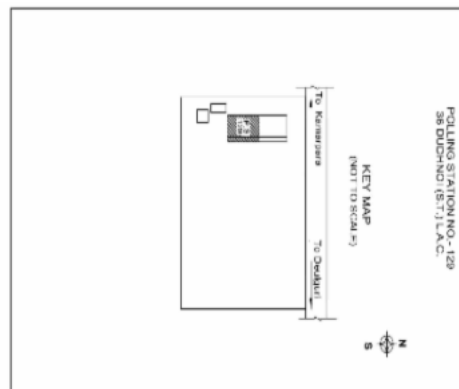

নিৰ্বাচক পঞ্জীয়ন বিষয়াৰ স্বাক্ষৰ

Nazri Naksha

Google Map View

Polling Station Building Front View

ভোটগ্ৰহন কেন্দ্ৰৰ সন্মুখৰ দৃশ্য

Cad View

Key MAP View

1 নাম : চনছী বি চাংমা পিতাৰ নাম: ডুমেন আৰ মাৰাক ঘৰ নং : 0 বয়স : 34 লিঙ্গ : মহিলা	KDH0415141 ফটো উপলব্ধ	2 নাম : মানসী বি সাংগমা পিতাৰ নাম: ডোনঘ শ্ৰোংশ মাৰক ঘৰ নং : 0 বয়স : 34 লিঙ্গ : মহিলা	KDH0372771 ফটো উপলব্ধ	3 নাম : হিমগিৰি ৰাভা পিতাৰ নাম: জুলু ৰাভা ঘৰ নং : 2 বয়স : 30 লিঙ্গ : পুৰুষ	KDH9340765 ফটো উপলব্ধ
4 নাম : বঞ্জিতা ৰাভা স্বামীৰ নাম: শশধৰ ৰাভা ঘৰ নং : 0 বয়স : 30 লিঙ্গ : মহিলা	KDH9340754 ফটো উপলব্ধ	5 নাম : জুবী বড়ো স্বামীৰ নাম: দিপক বড়ো ঘৰ নং : 8 বয়স : 32 লিঙ্গ : মহিলা	KDH0413062 ফটো উপলব্ধ	6 নাম : ছয়নীকা ৰাভা পিতাৰ নাম: মনোজ ৰাভা ঘৰ নং : 20 বয়স : 39 লিঙ্গ : মহিলা	KDH1943186 ফটো উপলব্ধ
7 নাম : অমীনা ৰাভা স্বামীৰ নাম: সুৰেশ ৰাভা ঘৰ নং : 20 বয়স : 25 লিঙ্গ : মহিলা	KDH0541870 ফটো উপলব্ধ	8 নাম : নিপন ৰাভা পিতাৰ নাম: দাৰং ৰাভা ঘৰ নং : 20 বয়স : 24 লিঙ্গ : পুৰুষ	KDH0642934 ফটো উপলব্ধ	9 নাম : চুবলা ৰাভা পিতাৰ নাম: নকুল ৰাভা ঘৰ নং : 20 বয়স : 59 লিঙ্গ : মহিলা	KDH1943153 ফটো উপলব্ধ
10 নাম : দাৰং ৰাভা পিতাৰ নাম: ৰত্নাকৰ ৰাভা ঘৰ নং : 20 বয়স : 47 লিঙ্গ : পুৰুষ	KDH1943222 ফটো উপলব্ধ	11 নাম : যমুনা ৰাভা স্বামীৰ নাম: দাৰং ৰাভা ঘৰ নং : 20 বয়স : 37 লিঙ্গ : মহিলা	KDH1943164 ফটো উপলব্ধ	12 নাম : যুতীকা ৰাভা অন্যান্য: ৰত্নাকৰ ৰাভা ঘৰ নং : 20 বয়স : 35 লিঙ্গ : মহিলা	KDH1943175 ফটো উপলব্ধ
13 নাম : নিপু ৰাভা পিতাৰ নাম: মদন ৰাভা ঘৰ নং : 25 বয়স : 32 লিঙ্গ : পুৰুষ	KDH9334570 ফটো উপলব্ধ	14 নাম : বিবি ৰাভা পিতাৰ নাম: দিজন ৰাভা ঘৰ নং : 26 বয়স : 34 লিঙ্গ : মহিলা	KDH9340414 ফটো উপলব্ধ	15 নাম : পাতেশ্বৰ সাংমা মাতৃৰ নাম: অনিলা মাৰাক ঘৰ নং : 29 বয়স : 36 লিঙ্গ : পুৰুষ	KDH1943299 ফটো উপলব্ধ
16 নাম : অমিত ৰাভা পিতাৰ নাম: অনন্ত ৰাভা ঘৰ নং : 40 বয়স : 30 লিঙ্গ : পুৰুষ	KDH1943302 ফটো উপলব্ধ	17 নাম : চেংমান সাংমা পিতাৰ নাম: জেনীউশ মাৰাক ঘৰ নং : 45 বয়স : 38 লিঙ্গ : পুৰুষ	KDH1290600 ফটো উপলব্ধ	18 নাম : নেচিআ আৰ মাৰক পিতাৰ নাম: ডেনজিল সাংগমা ঘৰ নং : 49 বয়স : 26 লিঙ্গ : মহিলা	KDH0423905 ফটো উপলব্ধ
19 নাম : দেনৱৈন বি মাৰাক পিতাৰ নাম: লেডিং আৰেং ঘৰ নং : 50 বয়স : 31 লিঙ্গ : পুৰুষ	KDH0285338 ফটো উপলব্ধ	20 নাম : তাংশী আৰ. মাৰাক পিতাৰ নাম: মাঠওপিন এস চাংমা ঘৰ নং : 58 বয়স : 32 লিঙ্গ : মহিলা	KDH0286476 ফটো উপলব্ধ	21 নাম : চিআংগী আৰ মাৰক পিতাৰ নাম: মেল্লীন এস সাংগমা ঘৰ নং : 54 বয়স : 30 লিঙ্গ : মহিলা	KDH0523142 ফটো উপলব্ধ
22 নাম : কনক লতা ৰাভা পিতাৰ নাম: পানী ৰাম ৰাভা ঘৰ নং : 63 বয়স : 35 লিঙ্গ : মহিলা	BYK1198863 ফটো উপলব্ধ	S নাম : কামিনী ৰাভা পিতাৰ নাম: দীপচৰ্ণ ৰাভা ঘৰ নং : 65 বয়স : 30 লিঙ্গ : মহিলা	KDH9340801 ফটো উপলব্ধ	24 নাম : দিপালি দৈমাৰী স্বামীৰ নাম: নয়ন দৈমাৰী ঘৰ নং : 73 বয়স : 32 লিঙ্গ : মহিলা	KDH0543975 ফটো উপলব্ধ
25 নাম : চেফ্ট বি সাংমা পিতাৰ নাম: ক্ষীৰোদ মাৰাক ঘৰ নং : 108 বয়স : 29 লিঙ্গ : পুৰুষ	KDH0008136 ফটো উপলব্ধ	26 নাম : সৈট্টম বসুমতাৰী পিতাৰ নাম: ব্ৰীশা বসুমতাৰী ঘৰ নং : 105 বয়স : 31 লিঙ্গ : পুৰুষ	KDH0586842 ফটো উপলব্ধ	27 নাম : ৰাজেশ খাখলাৰী পিতাৰ নাম: শংকৰ খাখলাৰী ঘৰ নং : 106 বয়স : 26 লিঙ্গ : পুৰুষ	KDH0540096 ফটো উপলব্ধ
28 নাম : সনিল কে সাংমা পিতাৰ নাম: অবিনাশ ৰাভা ঘৰ নং : 107 বয়স : 26 লিঙ্গ : পুৰুষ	KDH0551382 ফটো উপলব্ধ	29 নাম : ট্ৰাঙ্কউলীমা মমিন পিতাৰ নাম: সেংডৰসন সাংগমা ঘৰ নং : 108 বয়স : 38 লিঙ্গ : মহিলা	KDH9334581 ফটো উপলব্ধ	30 নাম : নিজৰা ৰাভা স্বামীৰ নাম: মহেন্দ্ৰ ৰাভা ঘৰ নং : 149 বয়স : 40 লিঙ্গ : মহিলা	KDH0424515 ফটো উপলব্ধ