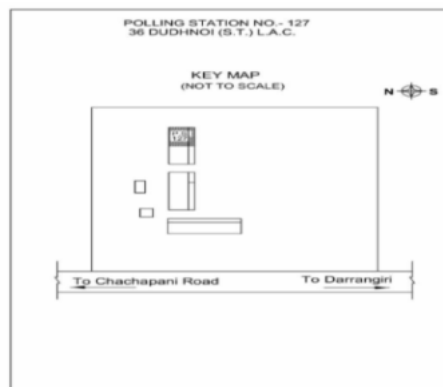

নিৰ্বাচক পঞ্জীয়ন বিষয়াৰ স্বাক্ষৰ

Nazri Naksha

Google Map View

Polling Station Building Front View

ভোটগ্ৰহন কেন্দ্ৰৰ সন্মুখৰ দৃশ্য

Cad View

Key MAP View

1 নাম : বাৰ্জেশ ৰাভা পিতাৰ নাম: কুবুৰ ৰাভা ঘৰ নং : 0 বয়স : 31 লিঙ্গ : পুৰুষ	KDH0414722 ফটো উপলব্ধ	2 নাম : তুষা ৰায় নাথ স্বামীৰ নাম: বিপুল নাথ ঘৰ নং : 2 ক বয়স : 26 লিঙ্গ : মহিলা	KDH0407734 ফটো উপলব্ধ	3 নাম : নন্দ বসুমতাৰী স্বামীৰ নাম: শৰত বড়ো পাটগিৰি ঘৰ নং : 06 বয়স : 33 লিঙ্গ : মহিলা	KDH0570085 ফটো উপলব্ধ
4 নাম : দীপাঞ্জলী পাঠক পিতাৰ নাম: ধীৰাজ পাঠক ঘৰ নং : 15 বয়স : 27 লিঙ্গ : মহিলা	KDH0314435 ফটো উপলব্ধ	5 নাম : অনামিকা ৰাভা পিতাৰ নাম: হেমন্ত ৰাভা ঘৰ নং : 15 ক বয়স : 40 লিঙ্গ : মহিলা	KDH9136770 ফটো উপলব্ধ	6 নাম : পদমী পাঠক স্বামীৰ নাম: জয়ন্ত পাঠক ঘৰ নং : 15 ক বয়স : 44 লিঙ্গ : মহিলা	KDH9142238 ফটো উপলব্ধ
S 7 নাম : হেমাৱতী ৰাভা স্বামীৰ নাম: দিপাক্ষৰ ৰাভা ঘৰ নং : 39 বয়স : 32 লিঙ্গ : মহিলা	KDH9142614 ফটো উপলব্ধ	8 নাম : পুনীমা ৰাভা স্বামীৰ নাম: ৰামুজিত ৰাভা ঘৰ নং : 39 বয়স : 31 লিঙ্গ : মহিলা	KDH0557280 ফটো উপলব্ধ	9 নাম : পুনম ৰাভা স্বামীৰ নাম: চম্পক বড়ো ঘৰ নং : 51 বয়স : 25 লিঙ্গ : মহিলা	KDH0534164 ফটো উপলব্ধ
10 নাম : বনিতা দৈমাৰী স্বামীৰ নাম: বাসুদেব দৈমাৰী ঘৰ নং : 52 বয়স : 33 লিঙ্গ : মহিলা	KDH0543611 ফটো উপলব্ধ	11 নাম : চীৰোটি বোৰো স্বামীৰ নাম: কুশল কলিতা ঘৰ নং : 59 বয়স : 41 লিঙ্গ : মহিলা	KDH0582601 ফটো উপলব্ধ	12 নাম : পল্লৱী বড়ো পিতাৰ নাম: নিৰ্বন বড়ো ঘৰ নং : 68 বয়স : 34 লিঙ্গ : মহিলা	KDH0437962 ফটো উপলব্ধ
13 নাম : জোনালি ৰাভা স্বামীৰ নাম: জুন ৰাভা ঘৰ নং : 69 বয়স : 26 লিঙ্গ : মহিলা	KDH0592857 ফটো উপলব্ধ	14 নাম : সমীতা বসুমতাৰী স্বামীৰ নাম: অঞ্জলু বসুমতাৰী ঘৰ নং : 75 বয়স : 25 লিঙ্গ : মহিলা	KDH0574053 ফটো উপলব্ধ	S 15 নাম : দাৱাক ডি সাংগমা পিতাৰ নাম: গালাটা মাৰক ঘৰ নং : 77 বয়স : 38 লিঙ্গ : পুৰুষ	KDH0593046 ফটো উপলব্ধ
S 16 নাম : অষ্টমী ৰাভা স্বামীৰ নাম: অম্বৰ ৰাভা ঘৰ নং : 78 বয়স : 40 লিঙ্গ : মহিলা	BYK1037509 ফটো উপলব্ধ	17 নাম : জানমনী বসুমতাৰী পিতাৰ নাম: ৰাজকুমাৰ বসুমতাৰী ঘৰ নং : 88 বয়স : 21 লিঙ্গ : মহিলা	KDH1990126 ফটো উপলব্ধ	18 নাম : দিগন্ত খাখোলাৰী পিতাৰ নাম: গুৱৰাম খাখোলাৰী ঘৰ নং : 91 বয়স : 25 লিঙ্গ : পুৰুষ	KDH0591248 ফটো উপলব্ধ
S 19 নাম : ৱেষ্টীংগ এস সাংগমা মাতৃৰ নাম: ভাস্কৰী এস সাংগমা ঘৰ নং : 101 বয়স : 33 লিঙ্গ : পুৰুষ	KDH0593020 ফটো উপলব্ধ	20 নাম : গণেশ বড়ো পিতাৰ নাম: হৰকান্ত বড়ো ঘৰ নং : 112 বয়স : 27 লিঙ্গ : পুৰুষ	KDH0454470 ফটো উপলব্ধ	S 21 নাম : ক্ৰিষ্টেবীৰ্থ আৰ মাৰক মাতৃৰ নাম: লেভাফনো আৰ মাৰক ঘৰ নং : 120 বয়স : 25 লিঙ্গ : পুৰুষ	KDH0532770 ফটো উপলব্ধ
S 22 নাম : সেলুআংগ এস সাংগমা পিতাৰ নাম: সেন্গকল মাৰক ঘৰ নং : 147 এ বয়স : 26 লিঙ্গ : পুৰুষ	KDH0591214 ফটো উপলব্ধ	S 23 নাম : জেৰি সাংগমা পিতাৰ নাম: সেন্গকল মাৰক ঘৰ নং : 147 এ বয়স : 25 লিঙ্গ : পুৰুষ	KDH0592634 ফটো উপলব্ধ	24 নাম : গুনিমা খাখোলাৰী পিতাৰ নাম: সুভাষ খাখোলাৰী ঘৰ নং : 158 বয়স : 29 লিঙ্গ : মহিলা	KDH0268086 ফটো উপলব্ধ
S 25 নাম : কালু মোমিন অন্যান্য: এসথৰ মা মোমিন ঘৰ নং : 163 বয়স : 38 লিঙ্গ : পুৰুষ	KDH0592832 ফটো উপলব্ধ	26 নাম : বিক্ৰম নাৰ্জাৰী পিতাৰ নাম: ৰবিৰাম নাৰ্জাৰী ঘৰ নং : 191 বয়স : 40 লিঙ্গ : পুৰুষ	KDH9134990 ফটো উপলব্ধ	27 নাম : দীপ্তি নাৰ্জাৰী স্বামীৰ নাম: বিক্ৰম নাৰ্জাৰী ঘৰ নং : 191 বয়স : 38 লিঙ্গ : মহিলা	KDH9135006 ফটো উপলব্ধ
28 নাম : ধীৰানন্দ নাৰ্জাৰী পিতাৰ নাম: বিক্ৰম নাৰ্জাৰী ঘৰ নং : 171 বয়স : 21 লিঙ্গ : পুৰুষ	SNO0054924 ফটো উপলব্ধ	29 নাম : কুমদ নাৰ্জাৰী পিতাৰ নাম: বিজয় নাৰ্জাৰী ঘৰ নং : 171 ক বয়স : 23 লিঙ্গ : পুৰুষ	KDH1297258 ফটো উপলব্ধ	30 নাম : হৰি নাৰায়ণ নাৰ্জাৰী পিতাৰ নাম: বিজয় নাৰ্জাৰী ঘৰ নং : 171 ক বয়স : 25 লিঙ্গ : পুৰুষ	KDH0584581 ফটো উপলব্ধ