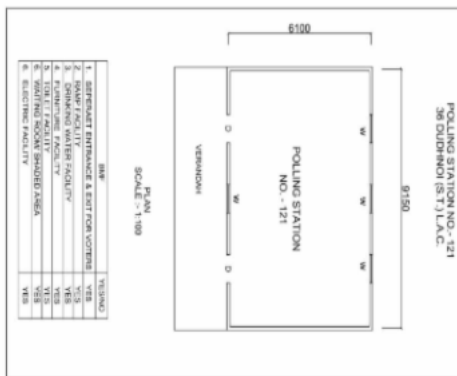

নিৰ্বাচক পঞ্জীয়ন বিষয়াৰ স্বাক্ষৰ

Nazri Naksha

Google Map View

Polling Station Building Front View

ভোটগ্ৰহন কেন্দ্ৰৰ সন্মুখৰ দৃশ্য

Cad View

Key MAP View

1 নাম : ড্ৰেবীনা সাংগমা পিতাৰ নাম: গদিন মাৰক ঘৰ নং : 1 বয়স : 30 লিঙ্গ : মহিলা	KDH1941395 ফটো উপলব্ধ	2 নাম : ড্ৰেণ্ডনা সাংগমা পিতাৰ নাম: গেটিউইন মাৰাক ঘৰ নং : 1 বয়স : 27 লিঙ্গ : মহিলা	KDH0269621 ফটো উপলব্ধ	3 নাম : চীমায় সাংগমা পিতাৰ নাম: ওডীউশ মাৰক ঘৰ নং : 2 বয়স : 22 লিঙ্গ : মহিলা	KDH1694132 ফটো উপলব্ধ
4 নাম : ওমিংগ্ৰেটান এস সাংগমা মাতৃৰ নাম: নিরোবীন এস সাংগমা ঘৰ নং : 3 বয়স : 42 লিঙ্গ : পুৰুষ	KDH1137959 ফটো উপলব্ধ	5 নাম : জেকীউস চ মাৰক অন্যান্য: এৱিলা সাংগমা ঘৰ নং : 4 বয়স : 36 লিঙ্গ : পুৰুষ	KDH0586149 ফটো উপলব্ধ	6 নাম : সুনীল সাংগমা পিতাৰ নাম: হমীতসন সাংগমা ঘৰ নং : 4 বয়স : 27 লিঙ্গ : পুৰুষ	KDH1364421 ফটো উপলব্ধ
7 নাম : জেলীংগ্ৰেটান টী সাংগমা মাতৃৰ নাম: লিয়োনী টী সাংগমা ঘৰ নং : 4 বয়স : 25 লিঙ্গ : পুৰুষ	KDH0586115 ফটো উপলব্ধ	8 নাম : জোহ্ৰ্গ্ৰেটান টী সাংগমা পিতাৰ নাম: জেকীউশ মাৰক ঘৰ নং : 4 বয়স : 23 লিঙ্গ : পুৰুষ	KDH1364413 ফটো উপলব্ধ	9 নাম : শ্ৰিছ্ৰ্গ্ৰেটান টী সাংগমা পিতাৰ নাম: গলসিনাথ এম সাংগমা ঘৰ নং : 5 বয়স : 29 লিঙ্গ : মহিলা	KDH0269514 ফটো উপলব্ধ
10 নাম : বিনোদ না সাংগমা অন্যান্য: রোহিলা সাংগমা ঘৰ নং : 6 বয়স : 36 লিঙ্গ : পুৰুষ	KDH0522771 ফটো উপলব্ধ	11 নাম : তেনীলা সাংগমা পিতাৰ নাম: মধুনাথ মোমিন ঘৰ নং : 6 বয়স : 26 লিঙ্গ : মহিলা	KDH0577148 ফটো উপলব্ধ	12 নাম : আখৰ্মাসানচী ডি সাংগমা পিতাৰ নাম: সাক্গকলচন আৰ মাৰাক ঘৰ নং : 9 বয়স : 24 লিঙ্গ : মহিলা	KDH0599944 ফটো উপলব্ধ
13 নাম : পুৰবী ৰাভা স্বামীৰ নাম: প্ৰবীন ৰাভা ঘৰ নং : 12 বয়স : 34 লিঙ্গ : মহিলা	KDH8634579 ফটো উপলব্ধ	14 নাম : অক্ষয় ৰাভা পিতাৰ নাম: ডৰ্ন ৰাভা ঘৰ নং : 14 বয়স : 21 লিঙ্গ : পুৰুষ	KDH1690577 ফটো উপলব্ধ	15 নাম : বিতুমোণি ৰাভা পিতাৰ নাম: সুন্দৰ ৰাভা ঘৰ নং : 16 বয়স : 24 লিঙ্গ : মহিলা	KDH1123975 ফটো উপলব্ধ
16 নাম : বিন্ট ৰাভা পিতাৰ নাম: লখ্যাধৰ ৰাভা ঘৰ নং : 17 বয়স : 27 লিঙ্গ : পুৰুষ	KDH1131069 ফটো উপলব্ধ	17 নাম : অনপমা ৰাভা স্বামীৰ নাম: আমিয়া কুমাৰ ৰাভা ঘৰ নং : 19 বয়স : 36 লিঙ্গ : মহিলা	KDH0526541 ফটো উপলব্ধ	18 নাম : কৃষ্ণা ৰাভা স্বামীৰ নাম: যুৱৰাজ ৰাভা ঘৰ নং : 20 বয়স : 39 লিঙ্গ : মহিলা	KDH8634591 ফটো উপলব্ধ
19 নাম : জগিত ৰাভা স্বামীৰ নাম: সুক্ৰেশ্বৰ ৰাভা ঘৰ নং : 20 বয়স : 35 লিঙ্গ : মহিলা	KDH0515387 ফটো উপলব্ধ	20 নাম : জপীতৰা পঠক ৰাভা মাতৃৰ নাম: লতাৰালা ৰাভা ঘৰ নং : 20 বয়স : 28 লিঙ্গ : মহিলা	KDH0537712 ফটো উপলব্ধ	21 নাম : জনমীতা ৰাভা মাতৃৰ নাম: লতাৰালা ৰাভা ঘৰ নং : 20 বয়স : 27 লিঙ্গ : মহিলা	KDH0515924 ফটো উপলব্ধ
22 নাম : নবজিত ৰাভা মাতৃৰ নাম: লতাৰালা ৰাভা ঘৰ নং : 20 বয়স : 25 লিঙ্গ : পুৰুষ	KDH0515940 ফটো উপলব্ধ	23 নাম : পূৰ্ণিমা ৰাভা স্বামীৰ নাম: ভবেন ৰাভা ঘৰ নং : 21 বয়স : 45 লিঙ্গ : মহিলা	KDH8634615 ফটো উপলব্ধ	24 নাম : সংগীতা ৰাভা স্বামীৰ নাম: দশৰাজ ৰাভা ঘৰ নং : 21 বয়স : 38 লিঙ্গ : মহিলা	KDH8634604 ফটো উপলব্ধ
25 নাম : সুস্মিতা ৰাভা পিতাৰ নাম: চাৰুমোহন ৰাভা ঘৰ নং : 22 বয়স : 25 লিঙ্গ : মহিলা	KDH0577239 ফটো উপলব্ধ	26 নাম : পুলিকা ৰাভা স্বামীৰ নাম: কুশল ৰাভা ঘৰ নং : 23 বয়স : 37 লিঙ্গ : মহিলা	KDH1127927 ফটো উপলব্ধ	27 নাম : পুৰবী ৰাভা পিতাৰ নাম: ৰোহিত ৰাভা ঘৰ নং : 26 বয়স : 33 লিঙ্গ : মহিলা	KDH8634626 ফটো উপলব্ধ
28 নাম : দিনচিৰা আৰ চাংমা স্বামীৰ নাম: প্ৰিচ্‌ওৱাৰ্ড বি চাংমা ঘৰ নং : 28 বয়স : 30 লিঙ্গ : মহিলা	KDH0475376 ফটো উপলব্ধ	29 নাম : চেনৰিথা মোমিন স্বামীৰ নাম: কালেন্দ্ৰ আৰ মাৰাক ঘৰ নং : 28 বয়স : 29 লিঙ্গ : মহিলা	KDH0475145 ফটো উপলব্ধ	30 নাম : এল্লাণী ঔশ জি মমিন পিতাৰ নাম: পলাশ মাৰাক ঘৰ নং : 29 বয়স : 28 লিঙ্গ : পুৰুষ	KDH0269381 ফটো উপলব্ধ