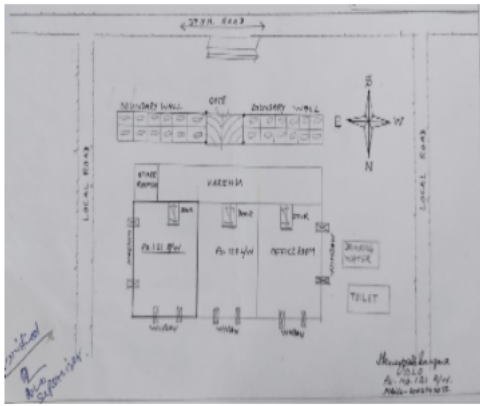

Nazri Naksha