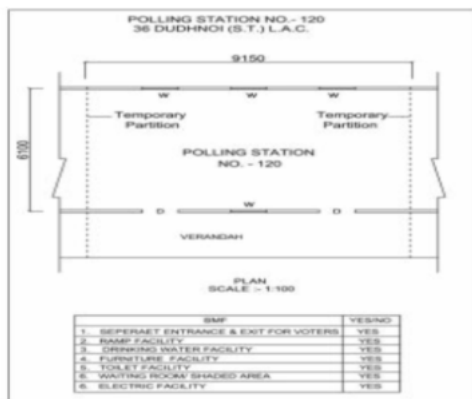

নিৰ্বাচক পঞ্জীয়ন বিষয়াৰ স্বাক্ষৰ

Nazri Naksha

Google Map View

Polling Station Building Front View

ভোটগ্ৰহন কেন্দ্ৰৰ সন্মুখৰ দৃশ্য

Cad View

Key MAP View

1 নাম : লীলাবতি ৰাভা স্বামীৰ নাম: মনোজ কুমাৰ ৰাভা ঘৰ নং : 0 বয়স : 42 লিঙ্গ : মহিলা	KDH1194091 ফটো উপলব্ধ	2 নাম : ধৰনী ৰাভা পিতাৰ নাম: ধীৰেন ৰাভা ঘৰ নং : 1 বয়স : 57 লিঙ্গ : পুৰুষ	KDH8534563 ফটো উপলব্ধ	3 নাম : চাউনী ৰাভা স্বামীৰ নাম: ধৰনী ৰাভা ঘৰ নং : 1 বয়স : 51 লিঙ্গ : মহিলা	KDH8534574 ফটো উপলব্ধ
4 নাম : দিপাংকৰ ৰাভা পিতাৰ নাম: ধৰণী ৰাভা ঘৰ নং : 1 বয়স : 28 লিঙ্গ : পুৰুষ	KDH0002055 ফটো উপলব্ধ	5 নাম : চনিয়া ৰাভা স্বামীৰ নাম: দিপাংকৰ ৰাভা ঘৰ নং : 1 বয়স : 26 লিঙ্গ : মহিলা	KDH0582809 ফটো উপলব্ধ	6 নাম : জাহ্নৱী ৰায় পিতাৰ নাম: পুলিন চন্দ্ৰ ৰায় ঘৰ নং : 01 বয়স : 24 লিঙ্গ : মহিলা	KDH1408848 ফটো উপলব্ধ
7 নাম : অহেলা ৰাভা স্বামীৰ নাম: ধীৰেন ৰাভা ঘৰ নং : 2 বয়স : 72 লিঙ্গ : মহিলা	KDH8534585 ফটো উপলব্ধ	8 নাম : হিমাদ্ৰী ৰাভা পিতাৰ নাম: হৰকুমাৰ ৰাভা ঘৰ নং : 2 বয়স : 23 লিঙ্গ : মহিলা	KDH1633726 ফটো উপলব্ধ	9 নাম : হৰকুমাৰ ৰাভা পিতাৰ নাম: ধীৰেন ৰাভা ঘৰ নং : 2ক বয়স : 52 লিঙ্গ : পুৰুষ	KDH8534609 ফটো উপলব্ধ
10 নাম : অনিতা ৰাভা স্বামীৰ নাম: হৰকুমাৰ ৰাভা ঘৰ নং : 2ক বয়স : 47 লিঙ্গ : মহিলা	KDH8534610 ফটো উপলব্ধ	11 নাম : সৰ্বেশ্বৰ ৰাভা পিতাৰ নাম: ৰামেশ্বৰ ৰাভা ঘৰ নং : 3 বয়স : 65 লিঙ্গ : পুৰুষ	KDH8534621 ফটো উপলব্ধ	12 নাম : পাহাৰী ৰাভা স্বামীৰ নাম: সৰ্বেশ্বৰ ৰাভা ঘৰ নং : 3 বয়স : 59 লিঙ্গ : মহিলা	KDH8534632 ফটো উপলব্ধ
13 নাম : মুকুন্দ ৰাভা পিতাৰ নাম: সৰ্বেশ্বৰ ৰাভা ঘৰ নং : 3 বয়স : 39 লিঙ্গ : পুৰুষ	KDH8534643 ফটো উপলব্ধ	14 নাম : আশা দেৱী ৰাভা পিতাৰ নাম: মেঘাৰাম ৰাভা ঘৰ নং : 3 বয়স : 38 লিঙ্গ : মহিলা	KDH9334774 ফটো উপলব্ধ	15 নাম : নিকুঞ্জ ৰাভা পিতাৰ নাম: সৰ্বেশ্বৰ ৰাভা ঘৰ নং : 3 বয়স : 32 লিঙ্গ : পুৰুষ	SNO0089698 ফটো উপলব্ধ
16 নাম : কংকন ৰাভা পিতাৰ নাম: আশীনা ৰাভা ঘৰ নং : 4 বয়স : 26 লিঙ্গ : পুৰুষ	KDH1123934 ফটো উপলব্ধ	17 নাম : কৃষ্ণ ৰায় পিতাৰ নাম: দেবেন ৰায় ঘৰ নং : 5 বয়স : 62 লিঙ্গ : পুৰুষ	KDH8534654 ফটো উপলব্ধ	18 নাম : সুমিত্ৰা ৰায় স্বামীৰ নাম: কৃষ্ণ ৰায় ঘৰ নং : 5 বয়স : 59 লিঙ্গ : মহিলা	KDH8534665 ফটো উপলব্ধ
19 নাম : লোকনাথ ৰায় পিতাৰ নাম: কৃষ্ণ ৰায় ঘৰ নং : 5 বয়স : 31 লিঙ্গ : পুৰুষ	KDH0162495 ফটো উপলব্ধ	20 নাম : অষ্টমী ৰায় পিতাৰ নাম: কৃষ্ণ ৰায় ঘৰ নং : 5 বয়স : 29 লিঙ্গ : মহিলা	KDH0285007 ফটো উপলব্ধ	21 নাম : উপানন্দ ৰাভা পিতাৰ নাম: বসুদেব ৰাভা ঘৰ নং : 5 বয়স : 28 লিঙ্গ : পুৰুষ	KDH1224047 ফটো উপলব্ধ
22 নাম : বাসুদেব ৰাভা পিতাৰ নাম: বিজয় ৰাভা ঘৰ নং : 5 বয়স : 52 লিঙ্গ : পুৰুষ	KDH8534687 ফটো উপলব্ধ	23 নাম : নলিনী ৰাভা স্বামীৰ নাম: বাসুদেব ৰাভা ঘৰ নং : 5 বয়স : 45 লিঙ্গ : মহিলা	KDH8534698 ফটো উপলব্ধ	24 নাম : দ্ৰৌপদী ৰাভা স্বামীৰ নাম: অৰবিন্দ ৰাভা ঘৰ নং : 6 বয়স : 54 লিঙ্গ : মহিলা	KDH8534712 ফটো উপলব্ধ
25 নাম : মনোমোহন ৰাভা পিতাৰ নাম: অৰবিন্দ ৰাভা ঘৰ নং : 6 বয়স : 35 লিঙ্গ : পুৰুষ	KDH8541386 ফটো উপলব্ধ	26 নাম : ববিতা ৰাভা পিতাৰ নাম: অভয় ৰাভা ঘৰ নং : 6 বয়স : 31 লিঙ্গ : মহিলা	KDH7243381 ফটো উপলব্ধ	27 নাম : প্ৰনিতা ৰাভা পিতাৰ নাম: অৰবিন্দ ৰাভা ঘৰ নং : 6 বয়স : 29 লিঙ্গ : মহিলা	KDH0268474 ফটো উপলব্ধ
28 নাম : মনজিত ৰাভা পিতাৰ নাম: অৰবিন্দ ৰাভা ঘৰ নং : 6 বয়স : 20 লিঙ্গ : পুৰুষ	SNO0052621 ফটো উপলব্ধ	29 নাম : শিব ৰাভা পিতাৰ নাম: নিৰঞ্জন ৰাভা ঘৰ নং : 6ক বয়স : 52 লিঙ্গ : পুৰুষ	KDH8534723 ফটো উপলব্ধ	30 নাম : নিবেন চন্দ্ৰ দাস পিতাৰ নাম: তুলাৰাম দাস ঘৰ নং : 9 বয়স : 53 লিঙ্গ : পুৰুষ	KDH8534789 ফটো উপলব্ধ