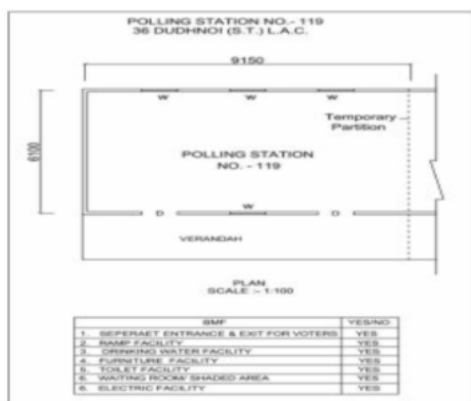

নিৰ্বাচক পঞ্জীয়ন বিষয়াৰ স্বাক্ষৰ

Nazri Naksha

Google Map View

Polling Station Building Front View

ভোটগ্ৰহন কেন্দ্ৰৰ সন্মুখৰ দৃশ্য

Cad View

Key MAP View

1 নাম : লকিনা মাৰাক পিতাৰ নাম: বুকাত সাংমা ঘৰ নং : ৬ বয়স : 28 লিঙ্গ : মহিলা	KDH0358457 ফটো উপলব্ধ	2 নাম : জোনীচা মাৰাক পিতাৰ নাম: বুকাত সাংমা ঘৰ নং : ৬ বয়স : 27 লিঙ্গ : মহিলা	KDH0358499 ফটো উপলব্ধ	3 নাম : ৰামসিং এম সাংমা পিতাৰ নাম: জীতেন আৰ সাংমা ঘৰ নং : 7 বয়স : 49 লিঙ্গ : পুৰুষ	KDH1196898 ফটো উপলব্ধ
4 নাম : উইনচন মোমিন পিতাৰ নাম: বেনচন মাৰাক ঘৰ নং : 7 বয়স : 38 লিঙ্গ : পুৰুষ	BYK1016951 ফটো উপলব্ধ	5 নাম : ট্ৰিনেথা আৰ সাংমা পিতাৰ নাম: চীলানেনা সাংমা ঘৰ নং : 8 বয়স : 23 লিঙ্গ : মহিলা	KDH1196559 ফটো উপলব্ধ	6 নাম : পিৰিজেক্বান মাৰাক পিতাৰ নাম: প্ৰদীপ মাৰাক ঘৰ নং : ১৭ বয়স : 30 লিঙ্গ : পুৰুষ	KDH0318089 ফটো উপলব্ধ
7 নাম : চিৰিচ মাল্লাক পিতাৰ নাম: প্ৰদীপ মাৰাক ঘৰ নং : ১৭ বয়স : 30 লিঙ্গ : পুৰুষ	KDH0318238 ফটো উপলব্ধ	8 নাম : দিস্টন এন মোমিন পিতাৰ নাম: নেপালচন সাংমা ঘৰ নং : ১৮ বয়স : 35 লিঙ্গ : পুৰুষ	KDH0065839 ফটো উপলব্ধ	9 নাম : জসিষ্টন এন মোমিন পিতাৰ নাম: নেপালচন সাংমা ঘৰ নং : ১৮ বয়স : 33 লিঙ্গ : পুৰুষ	KDH0065896 ফটো উপলব্ধ
10 নাম : ৰম্বোক মোমিন মাতৃৰ নাম: সিবিয়া মমিন ঘৰ নং : 19 বয়স : 23 লিঙ্গ : পুৰুষ	KDH1224021 ফটো উপলব্ধ	11 নাম : ৰাশমি মোমিন পিতাৰ নাম: ৰবাট জাপা মাৰাক ঘৰ নং : ১৯(ক) বয়স : 29 লিঙ্গ : মহিলা	KDH0321836 ফটো উপলব্ধ	12 নাম : ক্ৰিচিলিখা কু সাংগমা পিতাৰ নাম: ফুলোআট মাৰাক ঘৰ নং : 21 বয়স : 23 লিঙ্গ : মহিলা	KDH1223999 ফটো উপলব্ধ
13 নাম : পেৰীকান্ত আৰ মাৰাক পিতাৰ নাম: জেৰহাম চাংমা ঘৰ নং : ২২খ বয়স : 30 লিঙ্গ : পুৰুষ	KDH8442339 ফটো উপলব্ধ	14 নাম : পিয়াৰিয়া সাংমা পিতাৰ নাম: আমৃত সাংমা ঘৰ নং : 23 বয়স : 32 লিঙ্গ : মহিলা	KDH0328427 ফটো উপলব্ধ	15 নাম : বাবনাশ সাংমা পিতাৰ নাম: আমিৰথচন মাৰাক ঘৰ নং : ২৩ বয়স : 27 লিঙ্গ : পুৰুষ	KDH0328575 ফটো উপলব্ধ
16 নাম : ৰান সাংমা পিতাৰ নাম: চাওনড্ৰ সাংমা ঘৰ নং : ২৭ বয়স : 30 লিঙ্গ : মহিলা	KDH0333617 ফটো উপলব্ধ	# 17 নাম : ইচটানড্ৰ বি সাংমা পিতাৰ নাম: চাবেনড্ৰ সাংমা ঘৰ নং : ২৭ বয়স : 38 লিঙ্গ : পুৰুষ	KDH0333567 ফটো উপলব্ধ	18 নাম : লোছিকা জি মোমিন পিতাৰ নাম: ইকোনাথ বি সাংমা ঘৰ নং : ২৮ বয়স : 31 লিঙ্গ : মহিলা	KDH0275685 ফটো উপলব্ধ
19 নাম : পেঠয়েল ডবল্য সাংমা পিতাৰ নাম: উইক্লিন মাৰাক ঘৰ নং : 29 বয়স : 41 লিঙ্গ : পুৰুষ	KDH0585356 ফটো উপলব্ধ	20 নাম : মালচি জি মোমিন পিতাৰ নাম: হেমলি সাংমা ঘৰ নং : ৩০ বয়স : 28 লিঙ্গ : মহিলা	KDH0337048 ফটো উপলব্ধ	21 নাম : ডোকচী বা সাংগমা মাতৃৰ নাম: মেরিলা বা সাংগমা ঘৰ নং : 31 বয়স : 26 লিঙ্গ : মহিলা	KDH0525402 ফটো উপলব্ধ
22 নাম : চেংচাং বি সাংগমা মাতৃৰ নাম: জোমীলা সাংগমা ঘৰ নং : 32 বয়স : 27 লিঙ্গ : পুৰুষ	KDH0473488 ফটো উপলব্ধ	23 নাম : চিন্ডা বি সাংমা পিতাৰ নাম: মাল্গেন মমিন ঘৰ নং : 32 বয়স : 27 লিঙ্গ : মহিলা	KDH0473587 ফটো উপলব্ধ	24 নাম : চেংৰিক সাংমা পিতাৰ নাম: চুমবাত সাংমা ঘৰ নং : ৩৩ বয়স : 28 লিঙ্গ : পুৰুষ	KDH0339127 ফটো উপলব্ধ
25 নাম : লাকি মোমিন পিতাৰ নাম: কেথনাথ সাংমা ঘৰ নং : ৩৭ বয়স : 29 লিঙ্গ : মহিলা	KDH0342626 ফটো উপলব্ধ	26 নাম : চিচিলা জি মোমিন পিতাৰ নাম: কেতামাথ সাংমা ঘৰ নং : ৩৭ বয়স : 27 লিঙ্গ : মহিলা	KDH0342666 ফটো উপলব্ধ	27 নাম : জেসেলিত্ৰা জী মোমিন মাতৃৰ নাম: রেজিনা মোমিন ঘৰ নং : 37 বয়স : 25 লিঙ্গ : মহিলা	KDH0526061 ফটো উপলব্ধ
28 নাম : টেংবে মোমিন পিতাৰ নাম: ফৰেচন সাংমা ঘৰ নং : ৩৭(ক) বয়স : 27 লিঙ্গ : মহিলা	KDH0342808 ফটো উপলব্ধ	29 নাম : নেংচে তেজুক কে মাৰাক পিতাৰ নাম: গ্ৰেছটাৰ মাৰাক ঘৰ নং : ৪০ বয়স : 25 লিঙ্গ : মহিলা	KDH0425355 ফটো উপলব্ধ	S2 30 নাম : জেলিয়াশ কে সাংমা পিতাৰ নাম: মনিং মমিন ঘৰ নং : 42 বয়স : 37 লিঙ্গ : মহিলা	KDH0584862 ফটো উপলব্ধ