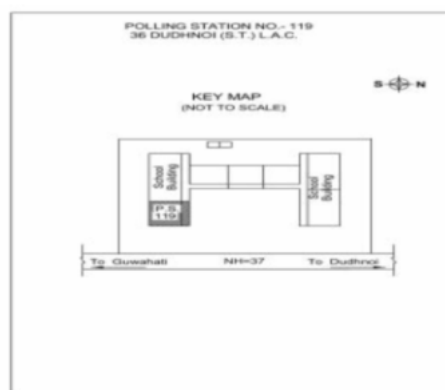

নিৰ্বাচক পঞ্জীয়ন বিষয়াৰ স্বাক্ষৰ

Nazri Naksha

Google Map View

Polling Station Building Front View

ভোটগ্ৰহন কেন্দ্ৰৰ সন্মুখৰ দৃশ্য

Cad View

Key MAP View

1 নাম : লকিনা মাৰাক পিতাৰ নাম: বুকাত সাংমা ঘৰ নং : ৬ বয়স : 28 লিঙ্গ : মহিলা	KDH0358457 ফটো উপলব্ধ	2 নাম : জোনীচা মাৰাক পিতাৰ নাম: বুকাত সাংমা ঘৰ নং : ৬ বয়স : 27 লিঙ্গ : মহিলা	KDH0358499 ফটো উপলব্ধ	3 নাম : ৰামসিং এম সাংমা পিতাৰ নাম: জীতেন আৰ সাংমা ঘৰ নং : 7 বয়স : 49 লিঙ্গ : পুৰুষ	KDH1196898 ফটো উপলব্ধ
4 নাম : উইনচন মোমিন পিতাৰ নাম: বেনচন মাৰাক ঘৰ নং : 7 বয়স : 38 লিঙ্গ : পুৰুষ	BYK1016951 ফটো উপলব্ধ	5 নাম : ট্ৰিনেথা আৰ সাংমা পিতাৰ নাম: চীলানেনা সাংমা ঘৰ নং : 8 বয়স : 23 লিঙ্গ : মহিলা	KDH1196559 ফটো উপলব্ধ	6 নাম : পিৰিজেক্বান মাৰাক পিতাৰ নাম: প্ৰদীপ মাৰাক ঘৰ নং : ১৭ বয়স : 30 লিঙ্গ : পুৰুষ	KDH0318089 ফটো উপলব্ধ
7 নাম : চিৰিচ মাল্লাক পিতাৰ নাম: প্ৰদীপ মাৰাক ঘৰ নং : ১৭ বয়স : 30 লিঙ্গ : পুৰুষ	KDH0318238 ফটো উপলব্ধ	8 নাম : দিস্টন এন মোমিন পিতাৰ নাম: নেপালচন সাংমা ঘৰ নং : ১৮ বয়স : 35 লিঙ্গ : পুৰুষ	KDH0065839 ফটো উপলব্ধ	9 নাম : জসিষ্টন এন মোমিন পিতাৰ নাম: নেপালচন সাংমা ঘৰ নং : ১৮ বয়স : 33 লিঙ্গ : পুৰুষ	KDH0065896 ফটো উপলব্ধ
10 নাম : ৰম্বোক মোমিন মাতৃৰ নাম: সিবিয়া মমিন ঘৰ নং : 19 বয়স : 23 লিঙ্গ : পুৰুষ	KDH1224021 ফটো উপলব্ধ	11 নাম : ৰাশমি মোমিন পিতাৰ নাম: ৰবাট জাপা মাৰাক ঘৰ নং : ১৯(ক) বয়স : 29 লিঙ্গ : মহিলা	KDH0321836 ফটো উপলব্ধ	12 নাম : ক্ৰিচিলিখা কু সাংগমা পিতাৰ নাম: ফুলোআট মাৰাক ঘৰ নং : 21 বয়স : 23 লিঙ্গ : মহিলা	KDH1223999 ফটো উপলব্ধ
13 নাম : পেৰীকান্ত আৰ মাৰাক পিতাৰ নাম: জেৰহাম চাংমা ঘৰ নং : ২২খ বয়স : 30 লিঙ্গ : পুৰুষ	KDH8442339 ফটো উপলব্ধ	14 নাম : পিয়াৰিয়া সাংমা পিতাৰ নাম: আমৃত সাংমা ঘৰ নং : 23 বয়স : 32 লিঙ্গ : মহিলা	KDH0328427 ফটো উপলব্ধ	15 নাম : বাবনাশ সাংমা পিতাৰ নাম: আমিৰথচন মাৰাক ঘৰ নং : ২৩ বয়স : 27 লিঙ্গ : পুৰুষ	KDH0328575 ফটো উপলব্ধ
16 নাম : ৰান সাংমা পিতাৰ নাম: চাওনড্ৰ সাংমা ঘৰ নং : ২৭ বয়স : 30 লিঙ্গ : মহিলা	KDH0333617 ফটো উপলব্ধ	# 17 নাম : ইচটানড্ৰ বি সাংমা পিতাৰ নাম: চাবেনড্ৰ সাংমা ঘৰ নং : ২৭ বয়স : 38 লিঙ্গ : পুৰুষ	KDH0333567 ফটো উপলব্ধ	18 নাম : লোছিকা জি মোমিন পিতাৰ নাম: ইকোনাথ বি সাংমা ঘৰ নং : ২৮ বয়স : 31 লিঙ্গ : মহিলা	KDH0275685 ফটো উপলব্ধ
19 নাম : পেঠয়েল ডবল্য সাংমা পিতাৰ নাম: উইক্লিন মাৰাক ঘৰ নং : 29 বয়স : 41 লিঙ্গ : পুৰুষ	KDH0585356 ফটো উপলব্ধ	20 নাম : মালচি জি মোমিন পিতাৰ নাম: হেমলি সাংমা ঘৰ নং : ৩০ বয়স : 28 লিঙ্গ : মহিলা	KDH0337048 ফটো উপলব্ধ	21 নাম : ডোকচী বা সাংগমা মাতৃৰ নাম: মেরিলা বা সাংগমা ঘৰ নং : 31 বয়স : 26 লিঙ্গ : মহিলা	KDH0525402 ফটো উপলব্ধ
22 নাম : চেংচাং বি সাংগমা মাতৃৰ নাম: জোমীলা সাংগমা ঘৰ নং : 32 বয়স : 27 লিঙ্গ : পুৰুষ	KDH0473488 ফটো উপলব্ধ	23 নাম : চিন্ডা বি সাংমা পিতাৰ নাম: মাল্গেন মমিন ঘৰ নং : 32 বয়স : 27 লিঙ্গ : মহিলা	KDH0473587 ফটো উপলব্ধ	24 নাম : চেংৰিক সাংমা পিতাৰ নাম: চুমবাত সাংমা ঘৰ নং : ৩৩ বয়স : 28 লিঙ্গ : পুৰুষ	KDH0339127 ফটো উপলব্ধ
25 নাম : লাকি মোমিন পিতাৰ নাম: কেথনাথ সাংমা ঘৰ নং : ৩৭ বয়স : 29 লিঙ্গ : মহিলা	KDH0342626 ফটো উপলব্ধ	26 নাম : চিচিলা জি মোমিন পিতাৰ নাম: কেতামাথ সাংমা ঘৰ নং : ৩৭ বয়স : 27 লিঙ্গ : মহিলা	KDH0342666 ফটো উপলব্ধ	27 নাম : জেসেলিত্ৰা জী মোমিন মাতৃৰ নাম: রেজিনা মোমিন ঘৰ নং : 37 বয়স : 25 লিঙ্গ : মহিলা	KDH0526061 ফটো উপলব্ধ
28 নাম : টেংবে মোমিন পিতাৰ নাম: ফৰেচন সাংমা ঘৰ নং : ৩৭(ক) বয়স : 27 লিঙ্গ : মহিলা	KDH0342808 ফটো উপলব্ধ	29 নাম : নেংচে তেজুক কে মাৰাক পিতাৰ নাম: গ্ৰেছটাৰ মাৰাক ঘৰ নং : ৪০ বয়স : 25 লিঙ্গ : মহিলা	KDH0425355 ফটো উপলব্ধ	S2 30 নাম : জেলিয়াশ কে সাংমা পিতাৰ নাম: মনিং মমিন ঘৰ নং : 42 বয়স : 37 লিঙ্গ : মহিলা	KDH0584862 ফটো উপলব্ধ