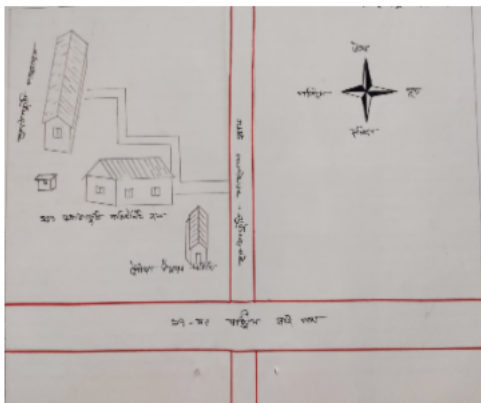

Nazri Naksha