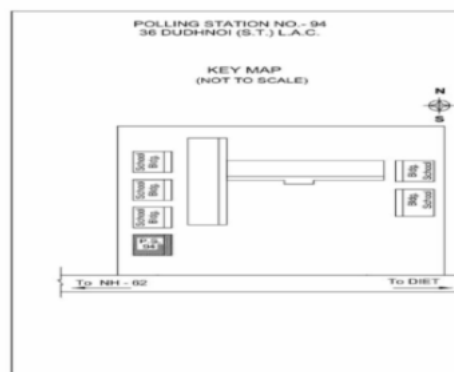

নিৰ্বাচক পঞ্জীয়ন বিষয়াৰ স্বাক্ষৰ

Nazri Naksha

Google Map View

Polling Station Building Front View

ভোটগ্রহন কেন্দ্ৰৰ সন্মুখৰ দৃশ্য

Cad View

Key MAP View

1 নাম : দিপলীনা ৰাভা স্বামীৰ নাম: নিৰাজ ৰাভা ঘৰ নং : 04 বয়স : 24 লিঙ্গ : মহিলা	KDH0633685 ফটো উপলব্ধ	2 নাম : সেউতী ৰাভা স্বামীৰ নাম: ভগেশ্বৰ ৰাভা ঘৰ নং : 4 নং বয়স : 32 লিঙ্গ : মহিলা	KDH6642100 ফটো উপলব্ধ	3 নাম : ৰাহুল বসুমতাৰী পিতাৰ নাম: ৰাজু বসুমতাৰী ঘৰ নং : 20 বয়স : 30 লিঙ্গ : পুৰুষ	KDH0076836 ফটো উপলব্ধ
4 নাম : শুক্ৰচাদ বসুমতাৰী পিতাৰ নাম: কৰুণী কান্ত বসুমতাৰী ঘৰ নং : 28 ক বয়স : 43 লিঙ্গ : পুৰুষ	KDH6637758 ফটো উপলব্ধ	5 নাম : অনিমা ৰাভা স্বামীৰ নাম: ৰহিম ৰাভা ঘৰ নং : 38 ক বয়স : 66 লিঙ্গ : মহিলা	KDH6540701 ফটো উপলব্ধ	6 নাম : নিভিনা ৰাভা স্বামীৰ নাম: পক্ষীৰাজ ৰাভা ঘৰ নং : 38 ক বয়স : 35 লিঙ্গ : মহিলা	KDH1935724 ফটো উপলব্ধ
7 নাম : পক্ষীৰাজ ৰাভা পিতাৰ নাম: ৰহিম ৰাভা ঘৰ নং : 38 ক বয়স : 34 লিঙ্গ : পুৰুষ	KDH6541500 ফটো উপলব্ধ	8 নাম : ৰামু ৰাভা পিতাৰ নাম: ৰোহিম ৰাভা ঘৰ নং : 38 ক বয়স : 30 লিঙ্গ : পুৰুষ	KDH6541975 ফটো উপলব্ধ	9 নাম : পূজা ৰাভা স্বামীৰ নাম: গগন ৰাভা ঘৰ নং : 39 বয়স : 24 লিঙ্গ : মহিলা	SNO0047183 ফটো উপলব্ধ
10 নাম : গগন ৰাভা পিতাৰ নাম: জ্ঞানী ৰাভা ঘৰ নং : 39 বয়স : 23 লিঙ্গ : পুৰুষ	SNO0015529 ফটো উপলব্ধ	11 নাম : ৰস্তা ৰাভা স্বামীৰ নাম: অকন ৰাভা ঘৰ নং : 80 বয়স : 60 লিঙ্গ : মহিলা	KDH6634588 ফটো উপলব্ধ	12 নাম : ৰহিত ৰাভা পিতাৰ নাম: অকন ৰাভা ঘৰ নং : 80 বয়স : 39 লিঙ্গ : পুৰুষ	KDH6642097 ফটো উপলব্ধ
13 নাম : ৰফিতা ৰাভা স্বামীৰ নাম: ৰোহিত ৰাভা ঘৰ নং : 40 বয়স : 38 লিঙ্গ : মহিলা	KDH6635285 ফটো উপলব্ধ	14 নাম : মনোমতী ৰাভা স্বামীৰ নাম: ধুতুৰা ৰাভা ঘৰ নং : 81 বয়স : 72 লিঙ্গ : মহিলা	KDH6634599 ফটো উপলব্ধ	15 নাম : মনেন ৰাভা পিতাৰ নাম: ধুতুৰা ৰাভা ঘৰ নং : 81 বয়স : 36 লিঙ্গ : পুৰুষ	KDH6641378 ফটো উপলব্ধ
16 নাম : চন্দ্ৰ ৰাভা পিতাৰ নাম: সঞ্জীৱ ৰাভা ঘৰ নং : 41 বয়স : 30 লিঙ্গ : পুৰুষ	SNO0044628 ফটো উপলব্ধ	17 নাম : জয়া ৰাভা স্বামীৰ নাম: মনেন ৰাভা ঘৰ নং : 41 বয়স : 29 লিঙ্গ : মহিলা	SNO0023127 ফটো উপলব্ধ	18 নাম : পিংকু ৰাভা পিতাৰ নাম: সঞ্জিত ৰাভা ঘৰ নং : 41 বয়স : 28 লিঙ্গ : পুৰুষ	SNO0044610 ফটো উপলব্ধ
19 নাম : সন্তোষ ৰাভা পিতাৰ নাম: ধুতুৰা ৰাভা ঘৰ নং : 82 বয়স : 27 লিঙ্গ : পুৰুষ	KDH6641356 ফটো উপলব্ধ	20 নাম : দেবেন ৰাভা পিতাৰ নাম: গোপাল ৰাভা ঘৰ নং : 82 বয়স : 90 লিঙ্গ : পুৰুষ	KDH6634624 ফটো উপলব্ধ	21 নাম : জয়ন্তী ৰাভা স্বামীৰ নাম: দেবেন ৰাভা ঘৰ নং : 82 বয়স : 70 লিঙ্গ : মহিলা	KDH6634635 ফটো উপলব্ধ
22 নাম : অজিত ৰাভা পিতাৰ নাম: দেবেন ৰাভা ঘৰ নং : 82 বয়স : 44 লিঙ্গ : পুৰুষ	KDH6634657 ফটো উপলব্ধ	23 নাম : প্ৰদীপ ৰাভা পিতাৰ নাম: দেবেন ৰাভা ঘৰ নং : 82 বয়স : 39 লিঙ্গ : পুৰুষ	KDH6634646 ফটো উপলব্ধ	24 নাম : সান্তনা ৰাভা স্বামীৰ নাম: প্ৰদীপ ৰাভা ঘৰ নং : 82 বয়স : 34 লিঙ্গ : মহিলা	KDH6642042 ফটো উপলব্ধ
25 নাম : শিৱো ৰাভা পিতাৰ নাম: দেবেন্দ্ৰ ৰাভা ঘৰ নং : 82 বয়স : 29 লিঙ্গ : পুৰুষ	KDH0245357 ফটো উপলব্ধ	26 নাম : ৰাজীৱ ৰাভা পিতাৰ নাম: দেবেন্দ্ৰ ৰাভা ঘৰ নং : 82 বয়স : 28 লিঙ্গ : পুৰুষ	KDH0147785 ফটো উপলব্ধ	27 নাম : মিতু ৰাভা পিতাৰ নাম: ধনঞ্জয় ৰাভা ঘৰ নং : 42 বয়স : 27 লিঙ্গ : পুৰুষ	SNO0046144 ফটো উপলব্ধ
28 নাম : লতীকা ৰাভা স্বামীৰ নাম: শিৱ ৰাভা ঘৰ নং : 42 বয়স : 26 লিঙ্গ : মহিলা	DZJ0248971 ফটো উপলব্ধ	29 নাম : মনিশা ৰাভা স্বামীৰ নাম: মিতু ৰাভা ঘৰ নং : 42 বয়স : 25 লিঙ্গ : মহিলা	KDH0633594 ফটো উপলব্ধ	30 নাম : অনামিকা ৰাভা পিতাৰ নাম: প্ৰদীপ ৰাভা ঘৰ নং : 42 বয়স : 19 লিঙ্গ : মহিলা	SNO0079202 ফটো উপলব্ধ