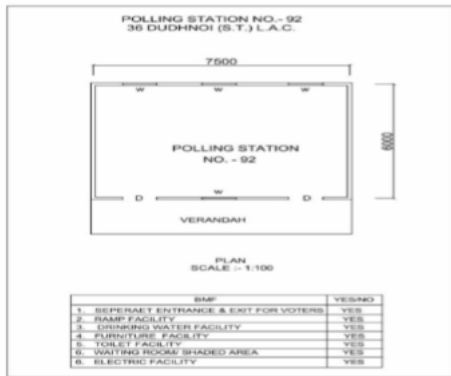

নিৰ্বাচক পঞ্জীয়ন বিষয়াৰ স্বাক্ষৰ

Nazri Naksha

Google Map View

Polling Station Building Front View

ভোটগ্ৰহন কেন্দ্ৰৰ সন্মুখৰ দৃশ্য

Cad View

Key MAP View

1 নাম : ৰঞ্জিত ৰাভা পিতাৰ নাম: কিস্ত ৰাভা ঘৰ নং : ১ বয়স : 34 লিঙ্গ : পুৰুষ	KDH0229807 ফটো উপলব্ধ	2 নাম : ৰূপালী ৰাভা স্বামীৰ নাম: সোন ৰাভা ঘৰ নং : 1 ক বয়স : 39 লিঙ্গ : মহিলা	KDH6434646 ফটো উপলব্ধ	3 নাম : মনোমোহন ৰাভা পিতাৰ নাম: বাতা ৰাজ ৰাম ৰাভা ঘৰ নং : ১ গ বয়স : 41 লিঙ্গ : পুৰুষ	KDH6434599 ফটো উপলব্ধ
4 নাম : সিমাংশী ৰাভা স্বামীৰ নাম: মনোমোহন ৰাভা ঘৰ নং : 1 গ বয়স : 34 লিঙ্গ : মহিলা	KDH6434635 ফটো উপলব্ধ	5 নাম : জুতি ৰাভা পিতাৰ নাম: সঞ্জয় ৰাভা ঘৰ নং : 1 ক বয়স : 19 লিঙ্গ : মহিলা	SNO0105973 ফটো উপলব্ধ	6 নাম : শংকৰ ৰাভা পিতাৰ নাম: বাতাৰাজ ৰাম ৰাভা ঘৰ নং : ১ খ বয়স : 43 লিঙ্গ : পুৰুষ	KDH6434602 ফটো উপলব্ধ
7 নাম : প্ৰনিতা ৰাভা স্বামীৰ নাম: শংকৰ ৰাভা ঘৰ নং : 1 বয়স : 32 লিঙ্গ : মহিলা	KDH1462175 ফটো উপলব্ধ	E 8 নাম : সঞ্জয় ৰাভা পিতাৰ নাম: কিস্ত ৰাভা ঘৰ নং : ১ ক বয়স : 45 লিঙ্গ : পুৰুষ	KDH6434657 ফটো উপলব্ধ	9 নাম : মনি ৰাভা স্বামীৰ নাম: সঞ্জয় ৰাভা ঘৰ নং : ১ ক বয়স : 40 লিঙ্গ : মহিলা	KDH6434668 ফটো উপলব্ধ
10 নাম : বিষ্ণুকুমাৰ কছাৰী পিতাৰ নাম: গোপাল ৰাম কছাৰী ঘৰ নং : ২ বয়স : 76 লিঙ্গ : পুৰুষ	KDH6434679 ফটো উপলব্ধ	11 নাম : বিন্দেশুৰী বসুমতাৰী স্বামীৰ নাম: বিষ্ণুকুমাৰ বসুমতাৰী ঘৰ নং : ২ বয়স : 70 লিঙ্গ : মহিলা	KDH6434680 ফটো উপলব্ধ	12 নাম : দীপজ্যোতি বসুমতাৰী পিতাৰ নাম: উত্তম বসুমতাৰী ঘৰ নং : ২ বয়স : 22 লিঙ্গ : পুৰুষ	KDH1684174 ফটো উপলব্ধ
13 নাম : উত্তম বসুমতাৰী পিতাৰ নাম: বিষ্ণুকুমাৰ বসুমতাৰী ঘৰ নং : ২ বয়স : 45 লিঙ্গ : পুৰুষ	KDH6434691 ফটো উপলব্ধ	14 নাম : সঙ্গীতা বসুমতাৰী স্বামীৰ নাম: উত্তম বসুমতাৰী ঘৰ নং : ২ বয়স : 39 লিঙ্গ : মহিলা	KDH6434704 ফটো উপলব্ধ	15 নাম : পল্লবী বসুমতাৰী পিতাৰ নাম: জয়ন্ত বসুমতাৰী ঘৰ নং : ২ ক বয়স : 25 লিঙ্গ : মহিলা	KDH0437467 ফটো উপলব্ধ
16 নাম : মৰমী বসুমতাৰী পিতাৰ নাম: জয়ন্ত বসুমতাৰী ঘৰ নং : ২ ক বয়স : 22 লিঙ্গ : মহিলা	KDH1593318 ফটো উপলব্ধ	17 নাম : সীতা বসুমতাৰী স্বামীৰ নাম: জয়ন্ত বসুমতাৰী ঘৰ নং : ২ ক বয়স : 41 লিঙ্গ : মহিলা	KDH6434726 ফটো উপলব্ধ	18 নাম : ৰূপধন বসুমতাৰী পিতাৰ নাম: মহেশ্বৰ বসুমতাৰী ঘৰ নং : ৩ বয়স : 64 লিঙ্গ : পুৰুষ	KDH6434737 ফটো উপলব্ধ
19 নাম : বিমলা বসুমতাৰী স্বামীৰ নাম: ৰূপধন বসুমতাৰী ঘৰ নং : ৩ বয়স : 54 লিঙ্গ : মহিলা	KDH6434748 ফটো উপলব্ধ	20 নাম : চন্দ্ৰ শেখৰ বসুমতাৰী পিতাৰ নাম: ৰূপধন বসুমতাৰী ঘৰ নং : ৩ বয়স : 32 লিঙ্গ : পুৰুষ	KDH6441845 ফটো উপলব্ধ	21 নাম : মহিমা বসুমতাৰী স্বামীৰ নাম: চন্দ্ৰ শেখৰ বসুমতাৰী ঘৰ নং : 3 বয়স : 25 লিঙ্গ : মহিলা	KDH0631135 ফটো উপলব্ধ
22 নাম : নৰেশ বসুমতাৰী পিতাৰ নাম: নিৰঞ্জন বসুমতাৰী ঘৰ নং : 8 বয়স : 39 লিঙ্গ : পুৰুষ	KDH0345157 ফটো উপলব্ধ	23 নাম : দিপালী দৈমাৰী স্বামীৰ নাম: চেছাৰু দৈমাৰী ঘৰ নং : ৫ বয়স : 67 লিঙ্গ : মহিলা	KDH6434760 ফটো উপলব্ধ	24 নাম : কুঞ্জ দৈমাৰী মাতৃৰ নাম: দিপালী দৈমাৰী ঘৰ নং : ৫ বয়স : 52 লিঙ্গ : পুৰুষ	KDH6434771 ফটো উপলব্ধ
25 নাম : সন্তোষ দৈমাৰী মাতৃৰ নাম: দিপালী দৈমাৰী ঘৰ নং : ৫ বয়স : 38 লিঙ্গ : পুৰুষ	KDH6434782 ফটো উপলব্ধ	26 নাম : লক্ষী দৈমাৰী স্বামীৰ নাম: কুঞ্জ দৈমাৰী ঘৰ নং : ৫ বয়স : 37 লিঙ্গ : মহিলা	KDH6434793 ফটো উপলব্ধ	27 নাম : চম্পাবতী বসুমতাৰী স্বামীৰ নাম: সন্তোষ দৈমাৰী ঘৰ নং : ৫ বয়স : 32 লিঙ্গ : মহিলা	KDH6442315 ফটো উপলব্ধ
28 নাম : লুকেশ দৈমাৰী পিতাৰ নাম: কুঞ্জ দৈমাৰী ঘৰ নং : 5 বয়স : 19 লিঙ্গ : পুৰুষ	SNO0101808 ফটো উপলব্ধ	29 নাম : মঞ্জলা দৈমাৰী পিতাৰ নাম: কনক দৈমাৰী ঘৰ নং : 5 ক বয়স : 22 লিঙ্গ : মহিলা	KDH2025989 ফটো উপলব্ধ	30 নাম : অঞ্জলী দৈমাৰী পিতাৰ নাম: বনৰাম দৈমাৰী ঘৰ নং : 5 খ বয়স : 23 লিঙ্গ : মহিলা	KDH1361468 ফটো উপলব্ধ