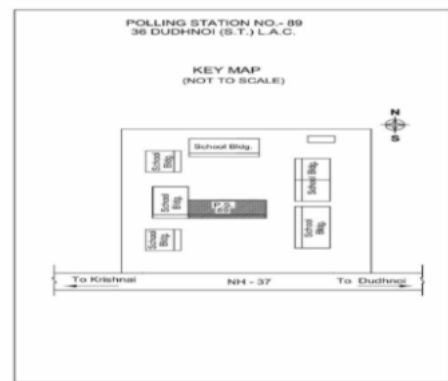

Key MAP View