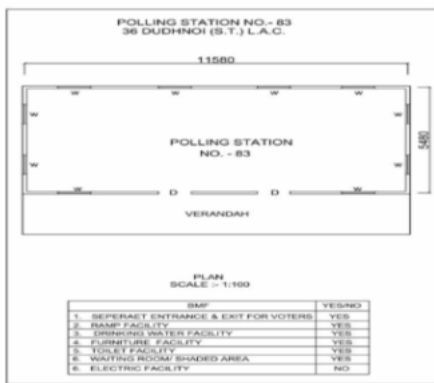

নিৰ্বাচক পঞ্জীয়ন বিষয়াৰ স্বাক্ষৰ

Nazri Naksha

Google Map View

Polling Station Building Front View

ভোটগ্ৰহন কেন্দ্ৰৰ সন্মুখৰ দৃশ্য

Cad View

Key MAP View

S2 1 নাম : কুন্তু পাম পিতাৰ নাম: কুন্তু ৰাভা ঘৰ নং : 0 বয়স : 50 লিঙ্গ : পুৰুষ	KDH5744489 ফটো উপলব্ধ	S2 2 নাম : দীপান্বিতা পাম স্বামীৰ নাম: কুন্তু পাম ঘৰ নং : 0 বয়স : 48 লিঙ্গ : মহিলা	KDH5744490 ফটো উপলব্ধ	3 নাম : নাৰায়ন ৰাভা পিতাৰ নাম: মোহেন্দ্ৰ ৰাভা ঘৰ নং : 0 বয়স : 47 লিঙ্গ : পুৰুষ	BNB0701946 ফটো উপলব্ধ
4 নাম : জোনাকী ৰাভা স্বামীৰ নাম: নাৰায়ন ৰাভা ঘৰ নং : 0 বয়স : 35 লিঙ্গ : মহিলা	USH0022848 ফটো উপলব্ধ	5 নাম : মঙ্গলসিং ৰাভা পিতাৰ নাম: হাচিমল ৰাভা ঘৰ নং : 1 বয়স : 70 লিঙ্গ : পুৰুষ	KDH5738863 ফটো উপলব্ধ	6 নাম : চিত্ৰা ৰাভা স্বামীৰ নাম: মঙ্গলসিং ৰাভা ঘৰ নং : 1 বয়স : 65 লিঙ্গ : মহিলা	KDH5738874 ফটো উপলব্ধ
7 নাম : সঞ্জয় ৰাভা পিতাৰ নাম: মঙ্গল সিং ৰাভা ঘৰ নং : 1 বয়স : 34 লিঙ্গ : পুৰুষ	KDH5738910 ফটো উপলব্ধ	8 নাম : বনিতা ৰাভা স্বামীৰ নাম: সঞ্জয় ৰাভা ঘৰ নং : 1 বয়স : 32 লিঙ্গ : মহিলা	KDH0243964 ফটো উপলব্ধ	9 নাম : হেমন্ত ৰাভা পিতাৰ নাম: গোবিন্দ ৰাভা ঘৰ নং : 1 বয়স : 22 লিঙ্গ : পুৰুষ	KDH1630383 ফটো উপলব্ধ
10 নাম : গোবিন্দ ৰাভা পিতাৰ নাম: মঙ্গলসিং ৰাভা ঘৰ নং : 1 বয়স : 55 লিঙ্গ : পুৰুষ	KDH5738921 ফটো উপলব্ধ	11 নাম : পনামনি ৰাভা স্বামীৰ নাম: গোবিন্দ ৰাভা ঘৰ নং : 1 বয়স : 46 লিঙ্গ : মহিলা	KDH5738932 ফটো উপলব্ধ	12 নাম : কান্তেশ্বৰ ৰাভা পিতাৰ নাম: ৰোচান ৰাভা ঘৰ নং : 2 বয়স : 55 লিঙ্গ : পুৰুষ	KDH5738943 ফটো উপলব্ধ
13 নাম : লাবন্য ৰাভা স্বামীৰ নাম: কান্দেশ্বৰ ৰাভা ঘৰ নং : 2 বয়স : 48 লিঙ্গ : মহিলা	KDH5738954 ফটো উপলব্ধ	14 নাম : মেনকা ৰাভা স্বামীৰ নাম: জৰ কুমাৰ ৰাভা ঘৰ নং : 2 বয়স : 26 লিঙ্গ : মহিলা	KDH0395871 ফটো উপলব্ধ	15 নাম : জৰ কুমাৰ ৰাভা পিতাৰ নাম: কান্তৰাম ৰাভা ঘৰ নং : 2 বয়স : 26 লিঙ্গ : পুৰুষ	KDH0433250 ফটো উপলব্ধ
16 নাম : কল্যাণী ৰাভা স্বামীৰ নাম: ৰবিলোচন ৰাভা ঘৰ নং : 3 বয়স : 62 লিঙ্গ : মহিলা	KDH5738965 ফটো উপলব্ধ	17 নাম : অশোক ৰাভা পিতাৰ নাম: ৰবিলোচন ৰাভা ঘৰ নং : 3 বয়স : 48 লিঙ্গ : পুৰুষ	KDH5738976 ফটো উপলব্ধ	18 নাম : ধৰনী ৰাভা পিতাৰ নাম: কল্যাণী ৰাভা ঘৰ নং : 3 বয়স : 34 লিঙ্গ : পুৰুষ	KDH5746098 ফটো উপলব্ধ
S 19 নাম : নিষ্টা ৰাভা স্বামীৰ নাম: অশোক ৰাভা ঘৰ নং : 3 বয়স : 33 লিঙ্গ : মহিলা	KDH5738987 ফটো উপলব্ধ	20 নাম : বন্দনা ৰাভা স্বামীৰ নাম: ধৰণী ৰাভা ঘৰ নং : 3 বয়স : 28 লিঙ্গ : মহিলা	KDH0395681 ফটো উপলব্ধ	21 নাম : ভাদৰ ৰাভা পিতাৰ নাম: মিত্ৰী ৰাভা ঘৰ নং : 4 বয়স : 42 লিঙ্গ : পুৰুষ	KDH1933364 ফটো উপলব্ধ
22 নাম : চিপালী ৰাভা পিতাৰ নাম: সুৰেশ ৰাভা ঘৰ নং : 4 বয়স : 34 লিঙ্গ : মহিলা	BYK1052513 ফটো উপলব্ধ	23 নাম : ৰেনকা ৰাভা স্বামীৰ নাম: ভাদৰ ৰাভা ঘৰ নং : 4 বয়স : 31 লিঙ্গ : মহিলা	KDH0549154 ফটো উপলব্ধ	24 নাম : কুমুদ ৰাভা পিতাৰ নাম: ভবেন ৰাভা ঘৰ নং : 5 বয়স : 57 লিঙ্গ : পুৰুষ	KDH5739015 ফটো উপলব্ধ
25 নাম : জিলনী ৰাভা স্বামীৰ নাম: কুমুদ ৰাভা ঘৰ নং : 5 বয়স : 53 লিঙ্গ : মহিলা	KDH5739026 ফটো উপলব্ধ	26 নাম : ৰূপম ৰাভা পিতাৰ নাম: কুমুদ ৰাভা ঘৰ নং : 5 বয়স : 36 লিঙ্গ : পুৰুষ	KDH5739037 ফটো উপলব্ধ	27 নাম : সন্তোষ ৰাভা পিতাৰ নাম: কুমুদ ৰাভা ঘৰ নং : 5 বয়স : 34 লিঙ্গ : পুৰুষ	KDH5739048 ফটো উপলব্ধ
S 28 নাম : লতিকা ৰাভা পিতাৰ নাম: কুমুদ ৰাভা ঘৰ নং : 5 বয়স : 34 লিঙ্গ : মহিলা	KDH5739059 ফটো উপলব্ধ	29 নাম : জীতুমনি ৰাভা পিতাৰ নাম: জলক ৰাভা ঘৰ নং : 5 বয়স : 29 লিঙ্গ : মহিলা	KDH0163006 ফটো উপলব্ধ	30 নাম : মালবিকু ৰাভা পিতাৰ নাম: বাৰ্জেন ৰাভা ঘৰ নং : 5 বয়স : 33 লিঙ্গ : মহিলা	KDH5536492 ফটো উপলব্ধ