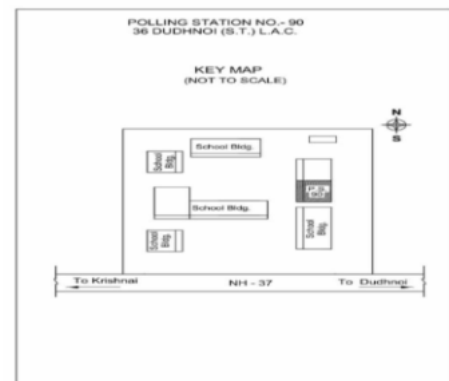

নিৰ্বাচক পঞ্জীয়ন বিষয়াৰ স্বাক্ষৰ

Nazri Naksha

Google Map View

Polling Station Building Front View

ভোটগ্ৰহন কেন্দ্ৰৰ সন্মুখৰ দৃশ্য

Cad View

Key MAP View

1 নাম : বীচু সাংমা পিতাৰ নাম: পিন্দাৰচন ডি চিৰা ঘৰ নং : 1 বয়স : 42 লিঙ্গ : পুৰুষ	KDH6240739 ফটো উপলব্ধ	2 নাম : বাহিলী সাংমা পিতাৰ নাম: পিন্দাৰচন ডি চিৰা ঘৰ নং : 1 বয়স : 39 লিঙ্গ : মহিলা	KDH6240740 ফটো উপলব্ধ	3 নাম : জেনাথ শিৰ পিতাৰ নাম: বোনসিং মাৰক ঘৰ নং : 01 বয়স : 27 লিঙ্গ : পুৰুষ	KDH0573022 ফটো উপলব্ধ
4 নাম : সৰো বাল্লা সাংমা স্বামীৰ নাম: হলিতচন চিৰা ঘৰ নং : 2 বয়স : 75 লিঙ্গ : মহিলা	KDH6240773 ফটো উপলব্ধ	5 নাম : ৰাজমিলা সাংমা পিতাৰ নাম: হলিতচন চিৰা ঘৰ নং : 2 বয়স : 41 লিঙ্গ : মহিলা	KDH6240784 ফটো উপলব্ধ	6 নাম : জাকমে সাংমা পিতাৰ নাম: হৰলিকচন ডি. চিৰা ঘৰ নং : 2 বয়স : 29 লিঙ্গ : মহিলা	KDH0324186 ফটো উপলব্ধ
7 নাম : কেনিংষ্টোন চিৰা পিতাৰ নাম: নেবেন্দ্র মাৰাক ঘৰ নং : 2কু বয়স : 64 লিঙ্গ : পুৰুষ	KDH6240808 ফটো উপলব্ধ	8 নাম : সুভাষ চিৰা পিতাৰ নাম: নেবেন্দ্র মাৰাক ঘৰ নং : 2খু বয়স : 58 লিঙ্গ : পুৰুষ	KDH6240820 ফটো উপলব্ধ	9 নাম : ববিতা মোমিন স্বামীৰ নাম: সুভাষ চিৰা ঘৰ নং : 2খু বয়স : 51 লিঙ্গ : মহিলা	KDH6240831 ফটো উপলব্ধ
10 নাম : এলআ মাৰাক স্বামীৰ নাম: কেনিংষ্টোন চিৰা ঘৰ নং : 2কু বয়স : 50 লিঙ্গ : মহিলা	KDH6240819 ফটো উপলব্ধ	11 নাম : দ্ৰুপদী বসুমতাৰী স্বামীৰ নাম: যাদব বসুমতাৰী ঘৰ নং : 3 বয়স : 85 লিঙ্গ : মহিলা	KDH6240853 ফটো উপলব্ধ	12 নাম : চাৰতী বসুমতাৰী স্বামীৰ নাম: সত্যবান বসুমতাৰী ঘৰ নং : 3 বয়স : 46 লিঙ্গ : মহিলা	KDH6245110 ফটো উপলব্ধ
13 নাম : সত্যবান বসুমতাৰী পিতাৰ নাম: যাদব বসুমতাৰী ঘৰ নং : 3 বয়স : 40 লিঙ্গ : পুৰুষ	KDH6240875 ফটো উপলব্ধ	14 নাম : গস্তীৰ বসুমতাৰী পিতাৰ নাম: যাদব বসুমতাৰী ঘৰ নং : 3 বয়স : 38 লিঙ্গ : পুৰুষ	KDH6240864 ফটো উপলব্ধ	15 নাম : ধনশ্ৰী বসুমতাৰী স্বামীৰ নাম: গৌমতিৰ বসুমতাৰী ঘৰ নং : 3 বয়স : 38 লিঙ্গ : মহিলা	KDH0537878 ফটো উপলব্ধ
16 নাম : গৌতম বসুমতাৰী পিতাৰ নাম: সত্যবান বসুমতাৰী ঘৰ নং : 3 বয়স : 26 লিঙ্গ : পুৰুষ	KDH0537910 ফটো উপলব্ধ	17 নাম : হাংমাশ্ৰী বসুমতাৰী মাতৃৰ নাম: চাৰতী বসুমতাৰী ঘৰ নং : 3 বয়স : 21 লিঙ্গ : মহিলা	SNO0006841 ফটো উপলব্ধ	18 নাম : হায়নাশ্ৰী বসুমতাৰী পিতাৰ নাম: চন্দিৰীম বসুমতাৰী ঘৰ নং : 3কু বয়স : 28 লিঙ্গ : মহিলা	KDH0533075 ফটো উপলব্ধ
19 নাম : বিজয়া বসুমতাৰী স্বামীৰ নাম: চণ্ডীচৰন বসুমতাৰী ঘৰ নং : 3কু বয়স : 46 লিঙ্গ : মহিলা	KDH6240897 ফটো উপলব্ধ	20 নাম : খোচাল সাংমা পিতাৰ নাম: ৰনচেং মাৰাক ঘৰ নং : 8 বয়স : 68 লিঙ্গ : পুৰুষ	KDH6240900 ফটো উপলব্ধ	E 21 নাম : চাইলিচ চিৰা স্বামীৰ নাম: খোচাল সাংমা ঘৰ নং : 8 বয়স : 60 লিঙ্গ : মহিলা	KDH6240911 ফটো উপলব্ধ
22 নাম : লেভী ডাৰু সাংমা পিতাৰ নাম: পৌটিচন চিৰা ঘৰ নং : 4 বয়স : 47 লিঙ্গ : পুৰুষ	KDH0447821 ফটো উপলব্ধ	23 নাম : মেনিঠা শিৱা পিতাৰ নাম: খোচাল সাংমা ঘৰ নং : 8 বয়স : 45 লিঙ্গ : পুৰুষ	KDH6240922 ফটো উপলব্ধ	24 নাম : নমজিথা চিৰা পিতাৰ নাম: খোচাল সাংমা ঘৰ নং : 8 বয়স : 40 লিঙ্গ : মহিলা	KDH6240933 ফটো উপলব্ধ
25 নাম : সেলিস্টাৰ ডি শীৰা পিতাৰ নাম: হোসল সাংগমা ঘৰ নং : 4 বয়স : 25 লিঙ্গ : পুৰুষ	KDH0406835 ফটো উপলব্ধ	26 নাম : চানলিনা সাংমা স্বামীৰ নাম: ইয়াৰচন মাৰাক ঘৰ নং : 5 বয়স : 49 লিঙ্গ : মহিলা	KDH6240955 ফটো উপলব্ধ	27 নাম : কাচাধী ডাব্লিউ. চাংমা পিতাৰ নাম: ইয়াৰচন এম. মাৰাক ঘৰ নং : 05 বয়স : 30 লিঙ্গ : মহিলা	KDH0229708 ফটো উপলব্ধ
28 নাম : লাকি লিখা ডাব্লিউ. চাংমা পিতাৰ নাম: ইয়াৰচন এম. মাৰাক ঘৰ নং : 05 বয়স : 28 লিঙ্গ : মহিলা	KDH0229716 ফটো উপলব্ধ	29 নাম : চুবিলিন মোমিন পিতাৰ নাম: মিকালেক মাৰাক ঘৰ নং : 6 বয়স : 57 লিঙ্গ : পুৰুষ	KDH6240966 ফটো উপলব্ধ	30 নাম : চামিৰা চিৰা স্বামীৰ নাম: চুৰলেন মোমিন ঘৰ নং : 6 বয়স : 55 লিঙ্গ : মহিলা	KDH6240977 ফটো উপলব্ধ