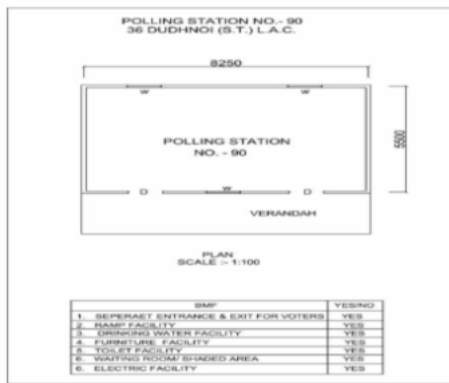

নিৰ্বাচক পঞ্জীয়ন বিষয়াৰ স্বাক্ষৰ

Nazri Naksha

Google Map View

Polling Station Building Front View

ভোটগ্ৰহন কেন্দ্ৰৰ সন্মুখৰ দৃশ্য

Cad View

Key MAP View

1 নাম : বীচু সাংমা পিতাৰ নাম: পিন্দাৰচন ডি চিৰা ঘৰ নং : 1 বয়স : 42 লিঙ্গ : পুৰুষ	KDH6240739 ফটো উপলব্ধ	2 নাম : বাহিলী সাংমা পিতাৰ নাম: পিন্দাৰচন ডি চিৰা ঘৰ নং : 1 বয়স : 39 লিঙ্গ : মহিলা	KDH6240740 ফটো উপলব্ধ	3 নাম : জেনাথ শিৰ পিতাৰ নাম: বোনসিং মাৰক ঘৰ নং : 01 বয়স : 27 লিঙ্গ : পুৰুষ	KDH0573022 ফটো উপলব্ধ
4 নাম : সৰো বাল্লা সাংমা স্বামীৰ নাম: হলিতচন চিৰা ঘৰ নং : 2 বয়স : 75 লিঙ্গ : মহিলা	KDH6240773 ফটো উপলব্ধ	5 নাম : ৰাজমিলা সাংমা পিতাৰ নাম: হলিতচন চিৰা ঘৰ নং : 2 বয়স : 41 লিঙ্গ : মহিলা	KDH6240784 ফটো উপলব্ধ	6 নাম : জাকমে সাংমা পিতাৰ নাম: হৰলিকচন ডি. চিৰা ঘৰ নং : 2 বয়স : 29 লিঙ্গ : মহিলা	KDH0324186 ফটো উপলব্ধ
7 নাম : কেনিংষ্টোন চিৰা পিতাৰ নাম: নেবেন্দ্র মাৰাক ঘৰ নং : 2কু বয়স : 64 লিঙ্গ : পুৰুষ	KDH6240808 ফটো উপলব্ধ	8 নাম : সুভাষ চিৰা পিতাৰ নাম: নেবেন্দ্র মাৰাক ঘৰ নং : 2খু বয়স : 58 লিঙ্গ : পুৰুষ	KDH6240820 ফটো উপলব্ধ	9 নাম : ববিতা মোমিন স্বামীৰ নাম: সুভাষ চিৰা ঘৰ নং : 2খু বয়স : 51 লিঙ্গ : মহিলা	KDH6240831 ফটো উপলব্ধ
10 নাম : এলআ মাৰাক স্বামীৰ নাম: কেনিংষ্টোন চিৰা ঘৰ নং : 2কু বয়স : 50 লিঙ্গ : মহিলা	KDH6240819 ফটো উপলব্ধ	11 নাম : দ্ৰুপদী বসুমতাৰী স্বামীৰ নাম: যাদব বসুমতাৰী ঘৰ নং : 3 বয়স : 85 লিঙ্গ : মহিলা	KDH6240853 ফটো উপলব্ধ	12 নাম : চাৰতী বসুমতাৰী স্বামীৰ নাম: সত্যবান বসুমতাৰী ঘৰ নং : 3 বয়স : 46 লিঙ্গ : মহিলা	KDH6245110 ফটো উপলব্ধ
13 নাম : সত্যবান বসুমতাৰী পিতাৰ নাম: যাদব বসুমতাৰী ঘৰ নং : 3 বয়স : 40 লিঙ্গ : পুৰুষ	KDH6240875 ফটো উপলব্ধ	14 নাম : গস্তীৰ বসুমতাৰী পিতাৰ নাম: যাদব বসুমতাৰী ঘৰ নং : 3 বয়স : 38 লিঙ্গ : পুৰুষ	KDH6240864 ফটো উপলব্ধ	15 নাম : ধনশ্ৰী বসুমতাৰী স্বামীৰ নাম: গৌমতিৰ বসুমতাৰী ঘৰ নং : 3 বয়স : 38 লিঙ্গ : মহিলা	KDH0537878 ফটো উপলব্ধ
16 নাম : গৌতম বসুমতাৰী পিতাৰ নাম: সত্যবান বসুমতাৰী ঘৰ নং : 3 বয়স : 26 লিঙ্গ : পুৰুষ	KDH0537910 ফটো উপলব্ধ	17 নাম : হাংমাশ্ৰী বসুমতাৰী মাতৃৰ নাম: চাৰতী বসুমতাৰী ঘৰ নং : 3 বয়স : 21 লিঙ্গ : মহিলা	SNO0006841 ফটো উপলব্ধ	18 নাম : হায়নাশ্ৰী বসুমতাৰী পিতাৰ নাম: চন্দিৰীম বসুমতাৰী ঘৰ নং : 3কু বয়স : 28 লিঙ্গ : মহিলা	KDH0533075 ফটো উপলব্ধ
19 নাম : বিজয়া বসুমতাৰী স্বামীৰ নাম: চণ্ডীচৰন বসুমতাৰী ঘৰ নং : 3কু বয়স : 46 লিঙ্গ : মহিলা	KDH6240897 ফটো উপলব্ধ	20 নাম : খোচাল সাংমা পিতাৰ নাম: ৰনচেং মাৰাক ঘৰ নং : 8 বয়স : 68 লিঙ্গ : পুৰুষ	KDH6240900 ফটো উপলব্ধ	E 21 নাম : চাইলিচ চিৰা স্বামীৰ নাম: খোচাল সাংমা ঘৰ নং : 8 বয়স : 60 লিঙ্গ : মহিলা	KDH6240911 ফটো উপলব্ধ
22 নাম : লেভী ডাৰু সাংমা পিতাৰ নাম: পৌটিচন চিৰা ঘৰ নং : 4 বয়স : 47 লিঙ্গ : পুৰুষ	KDH0447821 ফটো উপলব্ধ	23 নাম : মেনিঠা শিৱা পিতাৰ নাম: খোচাল সাংমা ঘৰ নং : 8 বয়স : 45 লিঙ্গ : পুৰুষ	KDH6240922 ফটো উপলব্ধ	24 নাম : নমজিথা চিৰা পিতাৰ নাম: খোচাল সাংমা ঘৰ নং : 8 বয়স : 40 লিঙ্গ : মহিলা	KDH6240933 ফটো উপলব্ধ
25 নাম : সেলিস্টাৰ ডি শীৰা পিতাৰ নাম: হোসল সাংগমা ঘৰ নং : 4 বয়স : 25 লিঙ্গ : পুৰুষ	KDH0406835 ফটো উপলব্ধ	26 নাম : চানলিনা সাংমা স্বামীৰ নাম: ইয়াৰচন মাৰাক ঘৰ নং : 5 বয়স : 49 লিঙ্গ : মহিলা	KDH6240955 ফটো উপলব্ধ	27 নাম : কাচাধী ডাব্লিউ. চাংমা পিতাৰ নাম: ইয়াৰচন এম. মাৰাক ঘৰ নং : 05 বয়স : 30 লিঙ্গ : মহিলা	KDH0229708 ফটো উপলব্ধ
28 নাম : লাকি লিখা ডাব্লিউ. চাংমা পিতাৰ নাম: ইয়াৰচন এম. মাৰাক ঘৰ নং : 05 বয়স : 28 লিঙ্গ : মহিলা	KDH0229716 ফটো উপলব্ধ	29 নাম : চুবিলিন মোমিন পিতাৰ নাম: মিকালেক মাৰাক ঘৰ নং : 6 বয়স : 57 লিঙ্গ : পুৰুষ	KDH6240966 ফটো উপলব্ধ	30 নাম : চামিৰা চিৰা স্বামীৰ নাম: চুৰলেন মোমিন ঘৰ নং : 6 বয়স : 55 লিঙ্গ : মহিলা	KDH6240977 ফটো উপলব্ধ