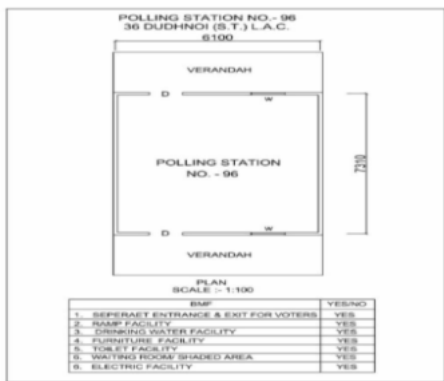

নিৰ্বাচক পঞ্জীয়ন বিষয়াৰ স্বাক্ষৰ

Nazri Naksha

Google Map View

Polling Station Building Front View

ভোটগ্ৰহন কেন্দ্ৰৰ সন্মুখৰ দৃশ্য

Cad View

Key MAP View

| | | |
|--|--|--|
| <p>1</p> <p>নাম : নামচেন্গ ডি সাংগমা পিতাৰ নাম: প্ৰিষ্টন মাৰক ঘৰ নং : 11 বয়স : 37 লিঙ্গ : পুৰুষ</p> <p>KDH1309574</p> <p>ফটো উপলব্ধ</p> | <p>2</p> <p>নাম : গদীলা জি মোমিন পিতাৰ নাম: পিতৰ ডাল্লিউ সাংমা ঘৰ নং : 39ক বয়স : 27 লিঙ্গ : মহিলা</p> <p>KDH0625921</p> <p>ফটো উপলব্ধ</p> | <p>3</p> <p>নাম : সেন্সিয়াৰ সাংগমা পিতাৰ নাম: লিকসন মামিন ঘৰ নং : 43 বয়স : 25 লিঙ্গ : পুৰুষ</p> <p>KDH1265016</p> <p>ফটো উপলব্ধ</p> |
| <p>4</p> <p>নাম : ব্ৰিথ চ মাৰাক অন্যান্য: সংগিথা বি মাৰাক ঘৰ নং : 46 খ বয়স : 32 লিঙ্গ : পুৰুষ</p> <p>KDH0626002</p> <p>ফটো উপলব্ধ</p> | <p>5</p> <p>নাম : বটলেশ মোমিন পিতাৰ নাম: জোবিন সাংমা ঘৰ নং : 49 বয়স : 52 লিঙ্গ : পুৰুষ</p> <p>KDH6740643</p> <p>ফটো উপলব্ধ</p> | <p>6</p> <p>নাম : ব্ৰগাণী জি মমিন মাতৃৰ নাম: হেঙ্গিলা মমিন ঘৰ নং : 50 বয়স : 30 লিঙ্গ : মহিলা</p> <p>KDH1309616</p> <p>ফটো উপলব্ধ</p> |
| <p>7</p> <p>নাম : মনিকা এ মাৰাক পিতাৰ নাম: ফ্ৰেনচিছ জি মমিন ঘৰ নং : 57 বয়স : 26 লিঙ্গ : মহিলা</p> <p>KDH0450593</p> <p>ফটো উপলব্ধ</p> | <p>8</p> <p>নাম : মেশিলা ডি সাংগমা পিতাৰ নাম: নিপীন জি মমিন ঘৰ নং : 6৮ বয়স : 35 লিঙ্গ : মহিলা</p> <p>KDH1493899</p> <p>ফটো উপলব্ধ</p> | <p>9</p> <p>নাম : জয়ন্ত ৰাভা পিতাৰ নাম: বিজয় ৰাভা ঘৰ নং : 73 বয়স : 26 লিঙ্গ : পুৰুষ</p> <p>KDH0352633</p> <p>ফটো উপলব্ধ</p> |
| <p>10</p> <p>নাম : মোটোমিঠা চাংমা পিতাৰ নাম: ৰোঞ্জোন চাংমা ঘৰ নং : 74 বয়স : 23 লিঙ্গ : মহিলা</p> <p>SNO0085043</p> <p>ফটো উপলব্ধ</p> | <p>11</p> <p>নাম : টেংবসল চন্দ্ৰ মাৰাক পিতাৰ নাম: চোংডী চাংমা ঘৰ নং : 74 বয়স : 21 লিঙ্গ : পুৰুষ</p> <p>SNO0084129</p> <p>ফটো উপলব্ধ</p> | <p>12</p> <p>নাম : নিথিআৰ ক চাংমা পিতাৰ নাম: ক্ৰিমসন জি মোমিন ঘৰ নং : 74 বয়স : 20 লিঙ্গ : পুৰুষ</p> <p>SNO0084111</p> <p>ফটো উপলব্ধ</p> |
| <p>13</p> <p>নাম : তীৰ্থনাথ ৰাভা পিতাৰ নাম: ধৰম সিং ৰাভা ঘৰ নং : ৭৮ বয়স : 46 লিঙ্গ : পুৰুষ</p> <p>KDH6737571</p> <p>ফটো উপলব্ধ</p> | <p>14</p> <p>নাম : ৰীতা ৰাভা স্বামীৰ নাম: তীৰ্থলোচন ৰাভা ঘৰ নং : ৭৮ বয়স : 42 লিঙ্গ : মহিলা</p> <p>KDH6737548</p> <p>ফটো উপলব্ধ</p> | <p>15</p> <p>নাম : শৰণজিৎ ৰাভা পিতাৰ নাম: গোপীনাথ ৰাভা ঘৰ নং : 78 বয়স : 23 লিঙ্গ : পুৰুষ</p> <p>KDH0634188</p> <p>ফটো উপলব্ধ</p> |
| <p>16</p> <p>নাম : ফেৰলা ৰাভা স্বামীৰ নাম: গোপীনাথ ৰাভা ঘৰ নং : ৭৮ক বয়স : 43 লিঙ্গ : মহিলা</p> <p>KDH6737593</p> <p>ফটো উপলব্ধ</p> | <p>17</p> <p>নাম : লাচিত ৰাভা পিতাৰ নাম: খুচাৰাম ৰাভা ঘৰ নং : ৭৯ বয়স : 65 লিঙ্গ : পুৰুষ</p> <p>KDH6737606</p> <p>ফটো উপলব্ধ</p> | <p>18</p> <p>নাম : গোহেশ্বৰী ৰাভা স্বামীৰ নাম: লাচিত ৰাভা ঘৰ নং : ৭৯ বয়স : 62 লিঙ্গ : মহিলা</p> <p>KDH6737617</p> <p>ফটো উপলব্ধ</p> |
| <p>19</p> <p>নাম : প্ৰকাশ ৰাভা পিতাৰ নাম: লাচিত চন্দ্ৰ ৰাভা ঘৰ নং : ৭৯ বয়স : 29 লিঙ্গ : পুৰুষ</p> <p>KDH0394148</p> <p>ফটো উপলব্ধ</p> | <p>20</p> <p>নাম : ৰোহিনী ৰাভা স্বামীৰ নাম: তুৰেন্দ্ৰ ৰাভা ঘৰ নং : 81 বয়স : 54 লিঙ্গ : মহিলা</p> <p>KDH0634337</p> <p>ফটো উপলব্ধ</p> | <p>21</p> <p>নাম : নমিতা ৰাভা স্বামীৰ নাম: মুকুন্দ ৰাভা ঘৰ নং : 81 বয়স : 50 লিঙ্গ : মহিলা</p> <p>KDH6737651</p> <p>ফটো উপলব্ধ</p> |
| <p>22</p> <p>নাম : নৰী বালা ৰাভা স্বামীৰ নাম: গোপেন ৰাভা ঘৰ নং : ৮২ বয়স : 68 লিঙ্গ : মহিলা</p> <p>KDH6737662</p> <p>ফটো উপলব্ধ</p> | <p>23</p> <p>নাম : হৰিচৰন ৰাভা পিতাৰ নাম: গোপেন ৰাভা ঘৰ নং : ৮২ বয়স : 48 লিঙ্গ : পুৰুষ</p> <p>KDH6737673</p> <p>ফটো উপলব্ধ</p> | <p>24</p> <p>নাম : নিজৰা ৰাভা স্বামীৰ নাম: হৰিচৰণ ৰাভা ঘৰ নং : ৮২ বয়স : 41 লিঙ্গ : মহিলা</p> <p>KDH6737877</p> <p>ফটো উপলব্ধ</p> |
| <p>E 25</p> <p>নাম : মানিক ৰাভা পিতাৰ নাম: গোপেন ৰাভা ঘৰ নং : ৮২ বয়স : 39 লিঙ্গ : পুৰুষ</p> <p>KDH6737684</p> <p>ফটো উপলব্ধ</p> | <p>26</p> <p>নাম : বিনীতা শইকীয়া ৰাভা স্বামীৰ নাম: মানিক ৰাভা ঘৰ নং : ৮২ বয়স : 36 লিঙ্গ : মহিলা</p> <p>KDH0212688</p> <p>ফটো উপলব্ধ</p> | <p>27</p> <p>নাম : জুনবালা ৰাভা স্বামীৰ নাম: গোপেন ৰাভা ঘৰ নং : ৮২ বয়স : 29 লিঙ্গ : মহিলা</p> <p>KDH0369587</p> <p>ফটো উপলব্ধ</p> |
| <p>28</p> <p>নাম : বৰষা ৰাভা পিতাৰ নাম: হৰিচৰন ৰাভা ঘৰ নং : 82 বয়স : 19 লিঙ্গ : মহিলা</p> <p>SNO0078337</p> <p>ফটো উপলব্ধ</p> | <p>29</p> <p>নাম : জিতুল ৰাভা পিতাৰ নাম: ৰবিৰাম ৰাভা ঘৰ নং : 82 খ বয়স : 24 লিঙ্গ : পুৰুষ</p> <p>KDH0634535</p> <p>ফটো উপলব্ধ</p> | <p>30</p> <p>নাম : ভূমিকা ৰাভা পিতাৰ নাম: ৰবিৰাম ৰাভা ঘৰ নং : 82 আ বয়স : 20 লিঙ্গ : মহিলা</p> <p>SNO0022368</p> <p>ফটো উপলব্ধ</p> |