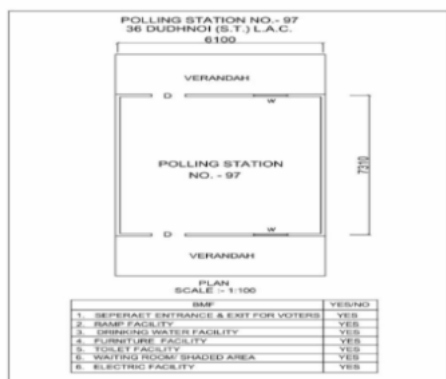

নিৰ্বাচক পঞ্জীয়ন বিষয়াৰ স্বাক্ষৰ

Nazri Naksha

Google Map View

Polling Station Building Front View

ভোটগ্ৰহন কেন্দ্ৰৰ সন্মুখৰ দৃশ্য

Cad View

Key MAP View

1 নাম : হামপ্ৰে সাংমা পিতাৰ নাম: লেবিনাথ মোমিন ঘৰ নং : ২০ বয়স : 30 লিঙ্গ : পুৰুষ	KDH0076869 ফটো উপলব্ধ	2 নাম : অবিন ৰাভা পিতাৰ নাম: প্ৰমোদ ৰাভা ঘৰ নং : 28 বয়স : 20 লিঙ্গ : পুৰুষ	SNO0073056 ফটো উপলব্ধ	3 নাম : ৰজনী ৰাভা পিতাৰ নাম: ৰজত ৰাভা ঘৰ নং : 70 বয়স : 28 লিঙ্গ : মহিলা	KDH0353854 ফটো উপলব্ধ
4 নাম : ভুবন ৰাভা পিতাৰ নাম: ৰজত ৰাভা ঘৰ নং : 70 বয়স : 25 লিঙ্গ : পুৰুষ	KDH0353821 ফটো উপলব্ধ	5 নাম : কালাবাৰী ৰাভা স্বামীৰ নাম: টাৰজান ৰাভা ঘৰ নং : 70 ক বয়স : 44 লিঙ্গ : মহিলা	KDH1378975 ফটো উপলব্ধ	6 নাম : টাৰজান ৰাভা পিতাৰ নাম: ৰজত ৰাভা ঘৰ নং : 70 (ক) বয়স : 39 লিঙ্গ : পুৰুষ	KDH6834588 ফটো উপলব্ধ
7 নাম : প্ৰমেশ্বৰ ৰাভা পিতাৰ নাম: ধূপৰাম ৰাভা ঘৰ নং : ৭১ বয়স : 70 লিঙ্গ : পুৰুষ	KDH6834599 ফটো উপলব্ধ	8 নাম : সাগৰ ৰাভা পিতাৰ নাম: প্ৰমেশ্বৰ ৰাভা ঘৰ নং : ৭১ বয়স : 34 লিঙ্গ : মহিলা	KDH6834646 ফটো উপলব্ধ	9 নাম : লক্ষন ৰাভা পিতাৰ নাম: প্ৰমেশ্বৰ ৰাভা ঘৰ নং : ৭১ বয়স : 29 লিঙ্গ : পুৰুষ	KDH0198309 ফটো উপলব্ধ
10 নাম : ৰয়ন্তী ৰাভা পিতাৰ নাম: নিৰন ৰাভা ঘৰ নং : ৭১ বয়স : 27 লিঙ্গ : মহিলা	KDH0258483 ফটো উপলব্ধ	11 নাম : জোতিৰঞ্জন ডেকা পিতাৰ নাম: পূৰ্ণ কান্ত ডেকা ঘৰ নং : 71 ক বয়স : 22 লিঙ্গ : পুৰুষ	KDH1493915 ফটো উপলব্ধ	S 12 নাম : বৰুৱাহন ৰাভা পিতাৰ নাম: প্ৰমেশ্বৰ ৰাভা ঘৰ নং : 71 খ বয়স : 45 লিঙ্গ : পুৰুষ	KDH6834613 ফটো উপলব্ধ
13 নাম : জুতিকা ৰাভা স্বামীৰ নাম: বৰুৱাহন ৰাভা ঘৰ নং : 71 (খ) বয়স : 40 লিঙ্গ : মহিলা	KDH6834715 ফটো উপলব্ধ	14 নাম : পূৰ্ণ কান্ত ডেকা পিতাৰ নাম: জানিৰাম ডেকা ঘৰ নং : ৭১ ক বয়স : 53 লিঙ্গ : পুৰুষ	KDH6834657 ফটো উপলব্ধ	15 নাম : মনিষা ৰাভা ডেকা স্বামীৰ নাম: পূৰ্ণ কান্ত ডেকা ঘৰ নং : ৭১ ক বয়স : 49 লিঙ্গ : মহিলা	KDH6834668 ফটো উপলব্ধ
16 নাম : চৈলেন্দ্ৰ ৰাভা পিতাৰ নাম: তুৰা ৰাভা ঘৰ নং : ৭২ বয়স : 80 লিঙ্গ : পুৰুষ	KDH6834679 ফটো উপলব্ধ	17 নাম : বিনয় ৰাভা স্বামীৰ নাম: চৈলেন্দ্ৰ ৰাভা ঘৰ নং : ৭২ বয়স : 75 লিঙ্গ : মহিলা	KDH6834680 ফটো উপলব্ধ	18 নাম : দৰচন ৰাভা পিতাৰ নাম: চৈলেন্দ্ৰ ৰাভা ঘৰ নং : ৭২ বয়স : 47 লিঙ্গ : পুৰুষ	KDH6834691 ফটো উপলব্ধ
19 নাম : বাসন্তী ৰাভা স্বামীৰ নাম: দৰচন ৰাভা ঘৰ নং : 72 বয়স : 44 লিঙ্গ : মহিলা	USH0073544 ফটো উপলব্ধ	20 নাম : সনেশ্বৰ ৰাভা পিতাৰ নাম: শৈলেন্দ্ৰ ৰাভা ঘৰ নং : ৭২ বয়স : 32 লিঙ্গ : পুৰুষ	KDH6842940 ফটো উপলব্ধ	S 21 নাম : লক্ষিমা ৰাভা পিতাৰ নাম: চিতেন্দ্ৰ ৰাভা ঘৰ নং : ৭২ বয়স : 30 লিঙ্গ : মহিলা	KDH6842553 ফটো উপলব্ধ
22 নাম : জজ ৰাভা পিতাৰ নাম: নবকান্ত ৰাভা ঘৰ নং : 72 বয়স : 22 লিঙ্গ : পুৰুষ	SNO0017061 ফটো উপলব্ধ	23 নাম : নব কান্ত ৰাভা পিতাৰ নাম: সুৰেন্দ্ৰ ৰাভা ঘৰ নং : ৭২ ক বয়স : 48 লিঙ্গ : পুৰুষ	KDH6834726 ফটো উপলব্ধ	24 নাম : নাইটি ৰাভা স্বামীৰ নাম: নব কান্ত ৰাভা ঘৰ নং : ৭২ ক বয়স : 45 লিঙ্গ : মহিলা	KDH6834737 ফটো উপলব্ধ
25 নাম : বিজয় ৰাভা পিতাৰ নাম: মুনিন্দ্ৰ ৰাভা ঘৰ নং : ৭৩ বয়স : 70 লিঙ্গ : পুৰুষ	KDH6834748 ফটো উপলব্ধ	26 নাম : বিনা ৰাভা স্বামীৰ নাম: বিজয় ৰাভা ঘৰ নং : ৭৩ বয়স : 47 লিঙ্গ : মহিলা	KDH6834759 ফটো উপলব্ধ	27 নাম : পনীতা ৰাভা স্বামীৰ নাম: জয়ন্ত ৰাভা ঘৰ নং : 73 বয়স : 27 লিঙ্গ : মহিলা	KDH0674937 ফটো উপলব্ধ
28 নাম : নিপনজ্যোতি ৰাভা পিতাৰ নাম: বিজয় ৰাভা ঘৰ নং : 73 বয়স : 26 লিঙ্গ : পুৰুষ	KDH0506717 ফটো উপলব্ধ	29 নাম : সুন্দৰ্পা ৰাভা পিতাৰ নাম: বিজয় ৰাভা ঘৰ নং : 73 বয়স : 25 লিঙ্গ : পুৰুষ	KDH1996305 ফটো উপলব্ধ	30 নাম : জেউতি ৰাভা স্বামীৰ নাম: গিৰেচ ৰাভা ঘৰ নং : ৭৪ বয়স : 45 লিঙ্গ : মহিলা	KDH6834793 ফটো উপলব্ধ