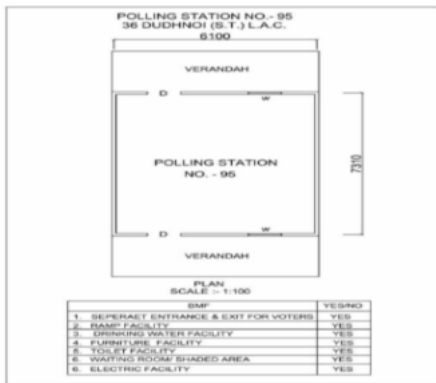

নিৰ্বাচক পঞ্জীয়ন বিষয়াৰ স্বাক্ষৰ

Nazri Naksha

Google Map View

Polling Station Building Front View

ভোটগ্ৰহন কেন্দ্ৰৰ সন্মুখৰ দৃশ্য

Cad View

Key MAP View

1 নাম : নিয়তীবালা ৰাভা স্বামীৰ নাম: প্ৰদীপ ৰাভা ঘৰ নং : ১ বয়স : 50 লিঙ্গ : মহিলা	KDH6734594 ফটো উপলব্ধ	2 নাম : ডিচেম ৰাভা পিতাৰ নাম: যোগেশ ৰাভা ঘৰ নং : ১ বয়স : 42 লিঙ্গ : পুৰুষ	KDH6734618 ফটো উপলব্ধ	3 নাম : বনজনী ৰাভা স্বামীৰ নাম: ডিচেম ৰাভা ঘৰ নং : ১ বয়স : 38 লিঙ্গ : মহিলা	KDH6734629 ফটো উপলব্ধ
4 নাম : চেণ্ডেম্বৰ ৰাভা পিতাৰ নাম: যোগেশ ৰাভা ঘৰ নং : ১ বয়স : 36 লিঙ্গ : পুৰুষ	KDH6734630 ফটো উপলব্ধ	5 নাম : মাধুৰীমা ৰাভা স্বামীৰ নাম: ছেণ্ডেম্বৰ ৰাভা ঘৰ নং : 1 বয়স : 32 লিঙ্গ : মহিলা	KDH0391201 ফটো উপলব্ধ	6 নাম : বিদ্যাশংকৰ ৰাভা পিতাৰ নাম: প্ৰদীপ ৰাভা ঘৰ নং : ১ বয়স : 28 লিঙ্গ : পুৰুষ	KDH0257071 ফটো উপলব্ধ
7 নাম : চনিয়া ৰাভা স্বামীৰ নাম: বিদ্যাশংকৰ ৰাভা ঘৰ নং : 1 বয়স : 26 লিঙ্গ : মহিলা	KDH1404284 ফটো উপলব্ধ	8 নাম : লুকাছ ৰাভা পিতাৰ নাম: প্ৰদীপ ৰাভা ঘৰ নং : 1 বয়স : 24 লিঙ্গ : পুৰুষ	KDH0634055 ফটো উপলব্ধ	9 নাম : দিত্তী ৰাভা মাতৃৰ নাম: মাধুৰী ৰাভা ঘৰ নং : 1 বয়স : 23 লিঙ্গ : মহিলা	USH0144055 ফটো উপলব্ধ
10 নাম : দেৱকান্ত ৰাভা পিতাৰ নাম: ডিচেম ৰাভা ঘৰ নং : 1 বয়স : 22 লিঙ্গ : পুৰুষ	KDH1590389 ফটো উপলব্ধ	11 নাম : বালচৰং মাৰাক পিতাৰ নাম: লজিন্দ্র সাংমা ঘৰ নং : ১ক বয়স : 27 লিঙ্গ : পুৰুষ	KDH0396317 ফটো উপলব্ধ	12 নাম : ৰঞ্জিত ৰাভা পিতাৰ নাম: ভৈৰব ৰাভা ঘৰ নং : ২ বয়স : 56 লিঙ্গ : পুৰুষ	KDH6734641 ফটো উপলব্ধ
13 নাম : প্ৰেনসি ৰাভা স্বামীৰ নাম: ৰঞ্জিত ৰাভা ঘৰ নং : ২ বয়স : 50 লিঙ্গ : মহিলা	KDH6734652 ফটো উপলব্ধ	14 নাম : মিতুল চন্দ্ৰ ৰাভা পিতাৰ নাম: ভৈৰব ৰাভা ঘৰ নং : ২ বয়স : 39 লিঙ্গ : পুৰুষ	KDH6734663 ফটো উপলব্ধ	15 নাম : চিত্ৰা ৰাভা স্বামীৰ নাম: মিতুল চন্দ্ৰ ৰাভা ঘৰ নং : ২ বয়স : 37 লিঙ্গ : মহিলা	KDH1404276 ফটো উপলব্ধ
16 নাম : লৰিনা মাৰাক পিতাৰ নাম: কেংগ চাংমা ঘৰ নং : ২ বয়স : 35 লিঙ্গ : মহিলা	KDH0258160 ফটো উপলব্ধ	17 নাম : জুবিন ৰাভা পিতাৰ নাম: ৰঞ্জিত ঘৰ নং : ২ বয়স : 21 লিঙ্গ : পুৰুষ	SNO0044784 ফটো উপলব্ধ	18 নাম : নৰমী ৰাভা স্বামীৰ নাম: অভিৰাম ৰাভা ঘৰ নং : ৩ বয়স : 70 লিঙ্গ : মহিলা	KDH6734685 ফটো উপলব্ধ
19 নাম : বুদ্ধ ৰাভা পিতাৰ নাম: অভিৰাম ৰাভা ঘৰ নং : ৩ বয়স : 51 লিঙ্গ : পুৰুষ	KDH6734696 ফটো উপলব্ধ	20 নাম : পুৰোষত্তম ৰাভা পিতাৰ নাম: অভিৰাম ৰাভা ঘৰ নং : ৩ বয়স : 48 লিঙ্গ : পুৰুষ	KDH6734709 ফটো উপলব্ধ	21 নাম : ৰামেশ্বৰ ৰাভা পিতাৰ নাম: অভিৰাম ৰাভা ঘৰ নং : ৩ বয়স : 44 লিঙ্গ : পুৰুষ	KDH6734710 ফটো উপলব্ধ
22 নাম : মনিলা ৰাভা স্বামীৰ নাম: ৰামেশ্বৰ ৰাভা ঘৰ নং : ৩ বয়স : 42 লিঙ্গ : মহিলা	KDH6743095 ফটো উপলব্ধ	23 নাম : জোনালী ৰাভা স্বামীৰ নাম: বুদ্ধকান্ত ৰাভা ঘৰ নং : ৩ বয়স : 39 লিঙ্গ : মহিলা	KDH6734721 ফটো উপলব্ধ	24 নাম : ফেস্তম ৰাভা পিতাৰ নাম: অভিৰাম ৰাভা ঘৰ নং : ৩ বয়স : 36 লিঙ্গ : পুৰুষ	KDH6734732 ফটো উপলব্ধ
25 নাম : বিনা ৰাভা স্বামীৰ নাম: পুৰুষত্তম ৰাভা ঘৰ নং : ৩ বয়স : 33 লিঙ্গ : মহিলা	KDH6742923 ফটো উপলব্ধ	26 নাম : মিতালী ৰাভা স্বামীৰ নাম: ফানতম ৰাভা ঘৰ নং : ৩ বয়স : 32 লিঙ্গ : মহিলা	KDH0258194 ফটো উপলব্ধ	27 নাম : প্ৰিন্স ৰাভা পিতাৰ নাম: বুদ্ধ ৰাভা ঘৰ নং : 3 বয়স : 19 লিঙ্গ : পুৰুষ	SNO0106138 ফটো উপলব্ধ
28 নাম : জীবন ৰাভা পিতাৰ নাম: ৰাজেন্দ্ৰ ৰাভা ঘৰ নং : 8 বয়স : 55 লিঙ্গ : পুৰুষ	KDH6734754 ফটো উপলব্ধ	29 নাম : অনিমা ৰাভা স্বামীৰ নাম: জীবন ৰাভা ঘৰ নং : 8 বয়স : 50 লিঙ্গ : মহিলা	KDH6734765 ফটো উপলব্ধ	30 নাম : চিতেন ৰাভা পিতাৰ নাম: ৰাজেন্দ্ৰ ৰাভা ঘৰ নং : 8 বয়স : 44 লিঙ্গ : পুৰুষ	KDH6734776 ফটো উপলব্ধ