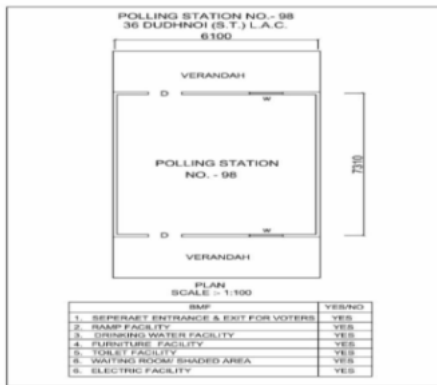

নিৰ্বাচক পঞ্জীয়ন বিষয়াৰ স্বাক্ষৰ

Nazri Naksha

Google Map View

Polling Station Building Front View

ভোটগ্ৰহন কেন্দ্ৰৰ সন্মুখৰ দৃশ্য

Cad View

Key MAP View

1 নাম : পুলিন সাংমা পিতাৰ নাম: বালটাৰ সাংমা ঘৰ নং : 1 বয়স : 65 লিঙ্গ : পুৰুষ	KDH6934561 ফটো উপলব্ধ	2 নাম : চিনজে চিৰা স্বামীৰ নাম: পুলিন সাংমা ঘৰ নং : 1 বয়স : 55 লিঙ্গ : মহিলা	KDH6934572 ফটো উপলব্ধ	3 নাম : বিংকামি দি চিৰা পিতাৰ নাম: পুলিন এছ চাংমা ঘৰ নং : 1 বয়স : 35 লিঙ্গ : মহিলা	KDH6942070 ফটো উপলব্ধ
4 নাম : বৰ্সনো মৰাক পিতাৰ নাম: পুলিন এছ সাংমা ঘৰ নং : 1 বয়স : 33 লিঙ্গ : পুৰুষ	KDH6942354 ফটো উপলব্ধ	5 নাম : দেনজেল ডি শিৰা পিতাৰ নাম: পুলিন এছ সাংমা ঘৰ নং : 1 বয়স : 32 লিঙ্গ : পুৰুষ	KDH6942194 ফটো উপলব্ধ	6 নাম : চুচান ডি ছাংমা পিতাৰ নাম: পুলিং ছাংমা ঘৰ নং : 1 বয়স : 30 লিঙ্গ : পুৰুষ	KDH6942525 ফটো উপলব্ধ
7 নাম : ওবেটমিনটন সাংমা পিতাৰ নাম: ওবেলকিন মৰাক ঘৰ নং : 2 বয়স : 67 লিঙ্গ : পুৰুষ	KDH6934594 ফটো উপলব্ধ	8 নাম : মনেলুশ শিৰা পিতাৰ নাম: স্টেপেন সাংমা ঘৰ নং : 2 বয়স : 59 লিঙ্গ : পুৰুষ	KDH1633080 ফটো উপলব্ধ	9 নাম : নিশীথ সাংগমা অন্যান্য: ৰিঠিমন্টন সাংগমা ঘৰ নং : 2 বয়স : 59 লিঙ্গ : পুৰুষ	KDH1682814 ফটো উপলব্ধ
10 নাম : ৰিঠমীলা সাংমা স্বামীৰ নাম: মনেলুশ শিৰা ঘৰ নং : 2 বয়স : 58 লিঙ্গ : মহিলা	KDH1633072 ফটো উপলব্ধ	11 নাম : চেম্বাৰষ্টোন মৰাক পিতাৰ নাম: মিকলিন সাংমা ঘৰ নং : 3 বয়স : 68 লিঙ্গ : পুৰুষ	KDH6934629 ফটো উপলব্ধ	12 নাম : প্ৰমিলা কে সাংমা স্বামীৰ নাম: চেম্বাৰষ্টোন মৰাক ঘৰ নং : 3 বয়স : 60 লিঙ্গ : মহিলা	KDH6934630 ফটো উপলব্ধ
13 নাম : লেনিথা কে সাংমা পিতাৰ নাম: শেহাস্তম আৰ মৰাক ঘৰ নং : 3 বয়স : 33 লিঙ্গ : মহিলা	KDH6942387 ফটো উপলব্ধ	14 নাম : জিপিনা চিৰা স্বামীৰ নাম: কিংষ্টোন সাংমা ঘৰ নং : 8 বয়স : 70 লিঙ্গ : মহিলা	KDH6934696 ফটো উপলব্ধ	15 নাম : নবেনচন চিৰা মাতৃৰ নাম: জিপিনা চিৰা ঘৰ নং : 8 বয়স : 53 লিঙ্গ : পুৰুষ	KDH6934709 ফটো উপলব্ধ
16 নাম : চামিথা চিৰা মাতৃৰ নাম: জিপিনা চিৰা ঘৰ নং : 8 বয়স : 50 লিঙ্গ : মহিলা	KDH6934710 ফটো উপলব্ধ	17 নাম : অছিন ডি শিৰা পিতাৰ নাম: কিংষ্টোন সাংমা ঘৰ নং : 8 বয়স : 31 লিঙ্গ : মহিলা	KDH6942489 ফটো উপলব্ধ	18 নাম : বাটনিচা ডি চিৰা পিতাৰ নাম: হামবাৰ্থ আৰ মৰাক ঘৰ নং : 4 বয়স : 25 লিঙ্গ : মহিলা	KDH0576397 ফটো উপলব্ধ
19 নাম : মেকচন সাংমা পিতাৰ নাম: টজেন্দ্র সাংমা ঘৰ নং : 5 বয়স : 84 লিঙ্গ : পুৰুষ	KDH6934765 ফটো উপলব্ধ	20 নাম : জবালিন মোমিন স্বামীৰ নাম: খেলুন্দ্র সাংমা ঘৰ নং : 5 বয়স : 55 লিঙ্গ : মহিলা	KDH6934743 ফটো উপলব্ধ	21 নাম : ক্ৰনি মোমিন পিতাৰ নাম: খেলুন্দ্র সাংমা ঘৰ নং : 5 বয়স : 38 লিঙ্গ : মহিলা	KDH6934754 ফটো উপলব্ধ
22 নাম : লিৰিক চি মমিন মাতৃৰ নাম: কেলুন্দ্র সাংমা ঘৰ নং : 5 বয়স : 37 লিঙ্গ : পুৰুষ	KDH6934787 ফটো উপলব্ধ	23 নাম : বালচাম চি সাংমা পিতাৰ নাম: কেলুন্দ্র সাংমা ঘৰ নং : 5 বয়স : 34 লিঙ্গ : পুৰুষ	KDH6934798 ফটো উপলব্ধ	24 নাম : ব্ৰিৰাতদাপ চঃ মোমীন পিতাৰ নাম: কেলেনদ্র সাংমা ঘৰ নং : 5 বয়স : 32 লিঙ্গ : পুৰুষ	KDH6942456 ফটো উপলব্ধ
25 নাম : নামেলিয়া এন মৰাক অন্যান্য: কেলুন্দ্র সাংমা ঘৰ নং : 5 বয়স : 31 লিঙ্গ : মহিলা	KDH0332932 ফটো উপলব্ধ	26 নাম : নৰদা মোমিন পিতাৰ নাম: কেলুন্দ্র সাংমা ঘৰ নং : 5 বয়স : 30 লিঙ্গ : মহিলা	KDH0284836 ফটো উপলব্ধ	27 নাম : মাৰমিন মোমিন পিতাৰ নাম: কেলুন্দ্র সাংমা ঘৰ নং : 5 বয়স : 28 লিঙ্গ : পুৰুষ	KDH0285148 ফটো উপলব্ধ
28 নাম : জদেৰিউ চিএচ মোমিন পিতাৰ নাম: কুলেন্দ্রো এস চাংমা ঘৰ নং : 05 বয়স : 20 লিঙ্গ : পুৰুষ	SNO0074286 ফটো উপলব্ধ	29 নাম : খেলোৰিনা মোমিন পিতাৰ নাম: মেকচন সাংমা ঘৰ নং : 6 বয়স : 45 লিঙ্গ : মহিলা	KDH6934823 ফটো উপলব্ধ	30 নাম : চানচিৰা চি মোমিন পিতাৰ নাম: মেকচন সাংমা ঘৰ নং : 6 বয়স : 35 লিঙ্গ : মহিলা	KDH6934801 ফটো উপলব্ধ