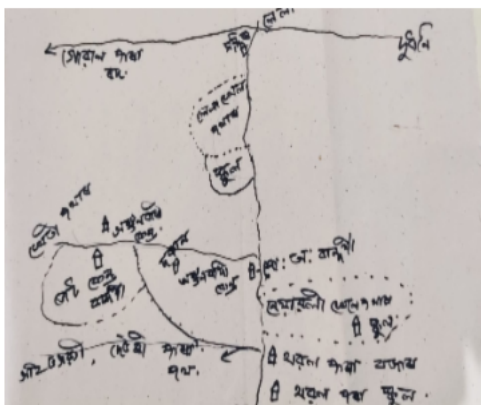

Nazri Naksha