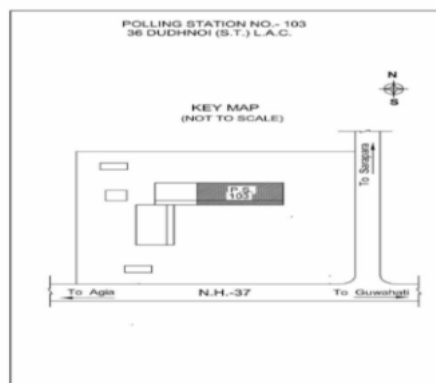

নিৰ্বাচক পঞ্জীয়ন বিষয়াৰ স্বাক্ষৰ

Nazri Naksha

Google Map View

Polling Station Building Front View

ভোটগ্ৰহন কেন্দ্ৰৰ সন্মুখৰ দৃশ্য

Cad View

Key MAP View

1 নাম : বিতা ৰাভা পিতাৰ নাম: কৰ্মেশ্বৰ ৰাভা ঘৰ নং : 182 বয়স : 47 লিঙ্গ : মহিলা	KDH0348631 ফটো উপলব্ধ	2 নাম : বিকাশ ঘোষ পিতাৰ নাম: ৰঞ্জীত ঘোষ ঘৰ নং : 196 বয়স : 43 লিঙ্গ : পুৰুষ	KDH7234584 ফটো উপলব্ধ	3 নাম : ইন্দ্ৰজিত ঘোষ পিতাৰ নাম: ৰঞ্জীত ঘোষ ঘৰ নং : 196 বয়স : 41 লিঙ্গ : পুৰুষ	KDH7234595 ফটো উপলব্ধ
4 নাম : ধনীৰাম দাস পিতাৰ নাম: শুকনাল দাস ঘৰ নং : 196 বয়স : 41 লিঙ্গ : পুৰুষ	KDH7243654 ফটো উপলব্ধ	5 নাম : মৌচুমী ঘোষ পিতাৰ নাম: কবীন্দ্র ঘোষ ঘৰ নং : 196 বয়স : 32 লিঙ্গ : মহিলা	GZH1683530 ফটো উপলব্ধ	6 নাম : মৰমী ৰায় ঘোষ স্বামীৰ নাম: বিকাশ ঘোষ ঘৰ নং : 196 বয়স : 30 লিঙ্গ : মহিলা	KDH7243858 ফটো উপলব্ধ
7 নাম : জ্যোৎস্না দাস স্বামীৰ নাম: ধনীৰাম দাস ঘৰ নং : 196 বয়স : 28 লিঙ্গ : মহিলা	KDH0073866 ফটো উপলব্ধ	8 নাম : সুশীলা ৰায় স্বামীৰ নাম: ৰাজেন ৰাজবংশী ঘৰ নং : 199 বয়স : 60 লিঙ্গ : মহিলা	KDH7234631 ফটো উপলব্ধ	9 নাম : নিপজ্যোতি ৰাজবংশী পিতাৰ নাম: ৰাজেন ৰাজবংশী ঘৰ নং : 199 বয়স : 38 লিঙ্গ : পুৰুষ	KDH7234642 ফটো উপলব্ধ
10 নাম : বিম্পী মনি ৰায় পিতাৰ নাম: হৰিশ ৰায় ঘৰ নং : 199 বয়স : 30 লিঙ্গ : মহিলা	GNK0271924 ফটো উপলব্ধ	11 নাম : মৰমী সূত্ৰধৰ স্বামীৰ নাম: নৰেশ্বৰ সূত্ৰধৰ ঘৰ নং : 199 ক বয়স : 41 লিঙ্গ : মহিলা	KDH7242617 ফটো উপলব্ধ	12 নাম : দিয়াশ্ৰী সূত্ৰধৰ পিতাৰ নাম: নৰেশ্বৰ সূত্ৰধৰ ঘৰ নং : 199 ক বয়স : 21 লিঙ্গ : মহিলা	SNO0019257 ফটো উপলব্ধ
13 নাম : পদ্মাবতী দত্ত স্বামীৰ নাম: সন্নিদ দত্ত ঘৰ নং : 200 বয়স : 75 লিঙ্গ : মহিলা	KDH7234664 ফটো উপলব্ধ	14 নাম : ভবানী বৰুৱা স্বামীৰ নাম: প্ৰাণজিত বৰুৱা ঘৰ নং : 200 বয়স : 56 লিঙ্গ : মহিলা	KDH7234697 ফটো উপলব্ধ	15 নাম : ৰাজু দত্ত পিতাৰ নাম: সন্নিদ দত্ত ঘৰ নং : 200 বয়স : 47 লিঙ্গ : পুৰুষ	KDH7234686 ফটো উপলব্ধ
16 নাম : চন্দনা দত্ত স্বামীৰ নাম: ৰাজু দত্ত ঘৰ নং : 200 বয়স : 38 লিঙ্গ : মহিলা	KDH7243870 ফটো উপলব্ধ	17 নাম : ডেভিদ বৰুৱা পিতাৰ নাম: প্ৰাণজিত বৰুৱা ঘৰ নং : 200 বয়স : 36 লিঙ্গ : পুৰুষ	KDH7234711 ফটো উপলব্ধ	#2 18 নাম : মেৰী কুটি জেমস পিতাৰ নাম: জেমচ্ ঘৰ নং : 208 বয়স : 61 লিঙ্গ : মহিলা	KDH7234857 ফটো উপলব্ধ
19 নাম : চিচটাৰবেৰনিকা পাউট পিতাৰ নাম: জনলাইটু আমা ঘৰ নং : 208 বয়স : 60 লিঙ্গ : মহিলা	KDH7234777 ফটো উপলব্ধ	20 নাম : চিচটাৰ ফ্ৰানচিচকা পিতাৰ নাম: বণীফাচ বাৰা ঘৰ নং : 208 বয়স : 57 লিঙ্গ : মহিলা	KDH7234799 ফটো উপলব্ধ	21 নাম : লিলীকুটী জোসেফ পিতাৰ নাম: জোসেফ ঘৰ নং : 208 বয়স : 54 লিঙ্গ : মহিলা	KDH0667048 ফটো উপলব্ধ
22 নাম : মিনী জোসেফ পিতাৰ নাম: জোসেফ থৱায়িল ঘৰ নং : 208 বয়স : 49 লিঙ্গ : মহিলা	KDH0348672 ফটো উপলব্ধ	# 23 নাম : পানবালা ৰাভা স্বামীৰ নাম: ৰাতুল ৰাভা ঘৰ নং : 800 বয়স : 31 লিঙ্গ : মহিলা	KDH1404680 ফটো উপলব্ধ	24 নাম : ৰূপজ্যোতি মজুমদাৰ পিতাৰ নাম: নগেন্দ্ৰ নাথ মজুমদাৰ ঘৰ নং : 293 ক বয়স : 53 লিঙ্গ : পুৰুষ	KDH7237903 ফটো উপলব্ধ
25 নাম : কল্পনা ডেকা স্বামীৰ নাম: ৰূপজ্যোতি মজুমদাৰ ঘৰ নং : 293 ক বয়স : 52 লিঙ্গ : মহিলা	KDH7237914 ফটো উপলব্ধ	26 নাম : ৰোহিত মজুমদাৰ পিতাৰ নাম: ৰূপজ্যোতি মজুমদাৰ ঘৰ নং : 293 ক বয়স : 23 লিঙ্গ : পুৰুষ	KDH1207273 ফটো উপলব্ধ	27 নাম : শচীন পাটগিৰী পিতাৰ নাম: গোপাল ৰাভা ঘৰ নং : 299 বয়স : 65 লিঙ্গ : পুৰুষ	KDH7237936 ফটো উপলব্ধ
28 নাম : নিলীমা ৰাভা স্বামীৰ নাম: শচীন পাটগিৰী ঘৰ নং : 299 বয়স : 60 লিঙ্গ : মহিলা	KDH7237947 ফটো উপলব্ধ	29 নাম : বিপুল ৰাভা পিতাৰ নাম: গোপাল ৰাভা ঘৰ নং : 299 বয়স : 60 লিঙ্গ : পুৰুষ	KDH7237958 ফটো উপলব্ধ	30 নাম : ইন্দ্ৰজীত ৰাভা পিতাৰ নাম: গোপাল ৰাভা ঘৰ নং : 299 বয়স : 55 লিঙ্গ : পুৰুষ	KDH7237970 ফটো উপলব্ধ