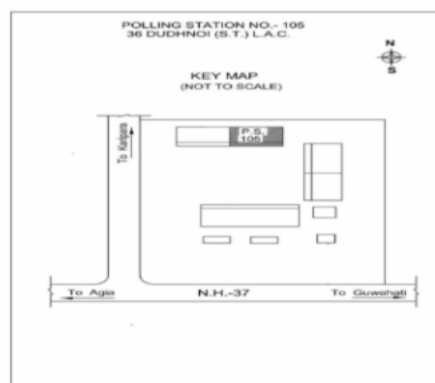

নিৰ্বাচক পঞ্জীয়ন বিষয়াৰ স্বাক্ষৰ

Nazri Naksha

Google Map View

Polling Station Building Front View

ভোটগ্ৰহন কেন্দ্ৰৰ সন্মুখৰ দৃশ্য

Cad View

Key MAP View

1 নাম : চানিয়া চিৰা স্বামীৰ নাম: কিংস্টন চাংমা ঘৰ নং : 45 বয়স : 20 লিঙ্গ : মহিলা	SNO0093773 ফটো উপলব্ধ	# 2 নাম : সঞ্জনা শৰ্মা বাহা পিতাৰ নাম: সঞ্জিত শৰ্মা বাহা ঘৰ নং : 421 বয়স : 24 লিঙ্গ : মহিলা	KDH1458892 ফটো উপলব্ধ	3 নাম : সুৰ হাজং পিতাৰ নাম: সুৰঞ্জন হাজং ঘৰ নং : ৫০৬ বয়স : 62 লিঙ্গ : পুৰুষ	KDH7337840 ফটো উপলব্ধ
4 নাম : নেপ্লি হাজোং স্বামীৰ নাম: সুৰু হাজোং ঘৰ নং : ৫০৬ বয়স : 47 লিঙ্গ : মহিলা	KDH7337851 ফটো উপলব্ধ	5 নাম : মঞ্জু হাজং পিতাৰ নাম: সুৰু হাজং ঘৰ নং : ৫০৬ বয়স : 31 লিঙ্গ : মহিলা	KDH0353268 ফটো উপলব্ধ	6 নাম : বিজয় হাজং পিতাৰ নাম: সুৰু হাজং ঘৰ নং : ৫০৬ বয়স : 27 লিঙ্গ : পুৰুষ	KDH0260620 ফটো উপলব্ধ
7 নাম : বঞ্জ হাজোং পিতাৰ নাম: শৰু হাজোং ঘৰ নং : 506 বয়স : 22 লিঙ্গ : মহিলা	KDH1992551 ফটো উপলব্ধ	8 নাম : যতীন দাস পিতাৰ নাম: খাৰোৰাম দাস ঘৰ নং : 50৮ বয়স : 62 লিঙ্গ : পুৰুষ	KDH7337862 ফটো উপলব্ধ	9 নাম : গীতি দাস স্বামীৰ নাম: যতীন দাস ঘৰ নং : ৫০৮ বয়স : 53 লিঙ্গ : মহিলা	KDH7337873 ফটো উপলব্ধ
10 নাম : মধুমতী ৰাভা দাস স্বামীৰ নাম: বিক্রম দাস ঘৰ নং : 508 বয়স : 34 লিঙ্গ : মহিলা	SNO0107094 ফটো উপলব্ধ	11 নাম : জনালী দাস পিতাৰ নাম: যতীন দাস ঘৰ নং : 508 বয়স : 32 লিঙ্গ : মহিলা	MVF0084558 ফটো উপলব্ধ	12 নাম : বিক্রম দাস পিতাৰ নাম: যতীন দাস ঘৰ নং : ৫০৮ বয়স : 31 লিঙ্গ : পুৰুষ	KDH7347526 ফটো উপলব্ধ
13 নাম : নাবৰুপ দাস পিতাৰ নাম: যতীন দাস ঘৰ নং : 508 বয়স : 23 লিঙ্গ : পুৰুষ	KDH0621102 ফটো উপলব্ধ	14 নাম : এলিজাবেথ চিএজ সাংমা ৰাভা স্বামীৰ নাম: কিছান ৰাভা ঘৰ নং : 509 বয়স : 24 লিঙ্গ : মহিলা	KDH0656736 ফটো উপলব্ধ	15 নাম : লক্ষ্যধৰ ৰাভা পিতাৰ নাম: উতপল ৰাভা ঘৰ নং : 509 বয়স : 20 লিঙ্গ : পুৰুষ	SNO0018564 ফটো উপলব্ধ
16 নাম : মনিকা ৰাভা স্বামীৰ নাম: ইয়াংকী ৰাভা ঘৰ নং : ৫০৯ক বয়স : 30 লিঙ্গ : মহিলা	KDH0390559 ফটো উপলব্ধ	17 নাম : ইয়াংকী ৰাভা পিতাৰ নাম: উতপল ৰাভা ঘৰ নং : ৫০৯ক বয়স : 28 লিঙ্গ : পুৰুষ	KDH0390567 ফটো উপলব্ধ	18 নাম : কিছান ৰাভা পিতাৰ নাম: উতপল ৰাভা ঘৰ নং : 509 ক বয়স : 25 লিঙ্গ : পুৰুষ	KDH0499988 ফটো উপলব্ধ
19 নাম : অৰ্চনা চাংমা পিতাৰ নাম: প্ৰিস্টোন মোমিন ঘৰ নং : ৫০৯ক বয়স : 50 লিঙ্গ : মহিলা	KDH7337942 ফটো উপলব্ধ	20 নাম : প্ৰসাদ ৰাভা পিতাৰ নাম: প্ৰমোদ চন্দ্ৰ ৰাভা ঘৰ নং : ৫১০ বয়স : 54 লিঙ্গ : পুৰুষ	KDH7337953 ফটো উপলব্ধ	21 নাম : মীৰাবালা ৰাভা স্বামীৰ নাম: প্ৰসাদ ৰাভা ঘৰ নং : ৫১০ বয়স : 44 লিঙ্গ : মহিলা	KDH7337964 ফটো উপলব্ধ
22 নাম : দীপিকা ৰাভা পিতাৰ নাম: প্ৰচাদ ৰাভা ঘৰ নং : 510 বয়স : 26 লিঙ্গ : মহিলা	KDH1312370 ফটো উপলব্ধ	23 নাম : মামণি ৰাভা পিতাৰ নাম: প্ৰচাদ ৰাভা ঘৰ নং : 510 বয়স : 24 লিঙ্গ : মহিলা	KDH1312362 ফটো উপলব্ধ	24 নাম : মামুনীবালা দাস স্বামীৰ নাম: নাৰায়ন দাস ঘৰ নং : ৫১১ বয়স : 54 লিঙ্গ : মহিলা	KDH7337986 ফটো উপলব্ধ
25 নাম : জয়ন্ত দাস পিতাৰ নাম: নাৰায়ণ দাস ঘৰ নং : ৫১১ বয়স : 37 লিঙ্গ : পুৰুষ	KDH7337997 ফটো উপলব্ধ	26 নাম : হেমন্ত দাস পিতাৰ নাম: নাৰায়ন দাস ঘৰ নং : ৫১১ বয়স : 37 লিঙ্গ : পুৰুষ	KDH7338003 ফটো উপলব্ধ	27 নাম : সুৰোভি ৰাভা পিতাৰ নাম: দোয়াল ৰাভা ঘৰ নং : ৫১১ বয়স : 31 লিঙ্গ : মহিলা	KDH1938063 ফটো উপলব্ধ
28 নাম : পদ্মাবতী ৰাভা স্বামীৰ নাম: তুলসি শৰ্মা ঘৰ নং : ৫১২ বয়স : 71 লিঙ্গ : মহিলা	KDH7338036 ফটো উপলব্ধ	29 নাম : বিদৰ শৰ্মা মাতৃৰ নাম: পদ্মাবতী ৰাভা ঘৰ নং : ৫১২ বয়স : 35 লিঙ্গ : পুৰুষ	KDH7338014 ফটো উপলব্ধ	30 নাম : ওম প্ৰকাশ শৰ্মা পিতাৰ নাম: তুলসি শৰ্মা ঘৰ নং : ৫১২ বয়স : 34 লিঙ্গ : পুৰুষ	KDH7346501 ফটো উপলব্ধ