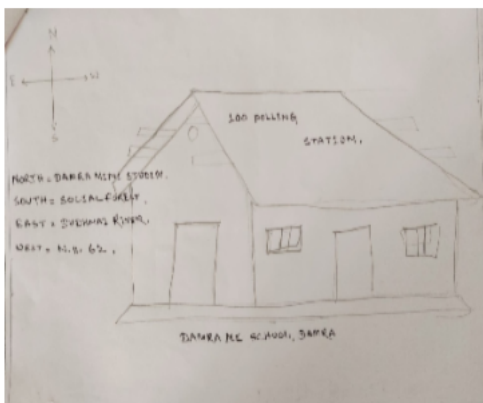

নিৰ্বাচক পঞ্জীয়ন বিষয়াৰ স্বাক্ষৰ

Nazri Naksha

Google Map View

Polling Station Building Front View

ভোটগ্ৰহন কেন্দ্ৰৰ সন্মুখৰ দৃশ্য

Cad View

Key MAP View

<p>S 1 KDH0363812</p> <p>নাম : ছাবিনা খানম পিতাৰ নাম: মঞ্জুৰ আলম খান ঘৰ নং : 0 বয়স : 37 লিঙ্গ : মহিলা</p> <p>ফটো উপলব্ধ</p>	<p>2 KDH7134567</p> <p>নাম : প্ৰহৰী বালা ৰাভা স্বামীৰ নাম: কৰেন্দ্ৰ ৰাভা ঘৰ নং : 1 বয়স : 86 লিঙ্গ : মহিলা</p> <p>ফটো উপলব্ধ</p>	<p>3 KDH7134589</p> <p>নাম : টিনু ৰাভা পিতাৰ নাম: কৰেন্দ্ৰ ৰাভা ঘৰ নং : 1 বয়স : 54 লিঙ্গ : পুৰুষ</p> <p>ফটো উপলব্ধ</p>
<p>4 KDH0000877</p> <p>নাম : পদমী ৰাভা মাতৃৰ নাম: প্ৰহৰী বালা ৰাভা ঘৰ নং : 1 বয়স : 47 লিঙ্গ : মহিলা</p> <p>ফটো উপলব্ধ</p>	<p>5 KDH7134590</p> <p>নাম : ধনমী ৰাভা পিতাৰ নাম: কৰেন্দ্ৰ ৰাভা ঘৰ নং : 1 বয়স : 46 লিঙ্গ : মহিলা</p> <p>ফটো উপলব্ধ</p>	<p>6 KDH7134603</p> <p>নাম : অঞ্জু তাৰা স্বামীৰ নাম: টিনু ৰাভা ঘৰ নং : 1 বয়স : 33 লিঙ্গ : মহিলা</p> <p>ফটো উপলব্ধ</p>
<p>7 SNO0101063</p> <p>নাম : ধৃতিশ্ৰী ৰাভা পিতাৰ নাম: টিনু ৰাভা ঘৰ নং : 1 ক বয়স : 19 লিঙ্গ : মহিলা</p> <p>ফটো উপলব্ধ</p>	<p>8 KDH7134625</p> <p>নাম : প্ৰতিমাৰালা ৰাভা স্বামীৰ নাম: তৰুন চন্দ্ৰ ৰাভা ঘৰ নং : 2 বয়স : 72 লিঙ্গ : মহিলা</p> <p>ফটো উপলব্ধ</p>	<p>9 KDH7134636</p> <p>নাম : দীপক কুমাৰ ৰাভা পিতাৰ নাম: তৰুন চন্দ্ৰ ৰাভা ঘৰ নং : 2 বয়স : 50 লিঙ্গ : পুৰুষ</p> <p>ফটো উপলব্ধ</p>
<p>10 KDH7134614</p> <p>নাম : বৰ্ণালী ৰাভা স্বামীৰ নাম: দীপক কুমাৰ ৰাভা ঘৰ নং : 2 বয়স : 39 লিঙ্গ : মহিলা</p> <p>ফটো উপলব্ধ</p>	<p>11 KDH7134647</p> <p>নাম : দীপালী ৰাভা পিতাৰ নাম: তৰুন ৰাভা ঘৰ নং : 2 বয়স : 38 লিঙ্গ : মহিলা</p> <p>ফটো উপলব্ধ</p>	<p>12 KDH7134669</p> <p>নাম : বিষ্ণু ৰাভা পিতাৰ নাম: প্ৰশ্ন কুমাৰ ৰাভা ঘৰ নং : 3 বয়স : 52 লিঙ্গ : পুৰুষ</p> <p>ফটো উপলব্ধ</p>
<p>13 KDH7134670</p> <p>নাম : মহিত ৰাভা পিতাৰ নাম: প্ৰশ্ন কুমাৰ ৰাভা ঘৰ নং : 3 বয়স : 49 লিঙ্গ : পুৰুষ</p> <p>ফটো উপলব্ধ</p>	<p>14 KDH7134681</p> <p>নাম : শ্বহীদ ৰাভা পিতাৰ নাম: প্ৰশ্ন কুমাৰ ৰাভা ঘৰ নং : 3 বয়স : 39 লিঙ্গ : পুৰুষ</p> <p>ফটো উপলব্ধ</p>	<p>15 KDH0276857</p> <p>নাম : ৰাহুল ৰাভা পিতাৰ নাম: প্ৰসান্না ৰাভা ঘৰ নং : 3 বয়স : 37 লিঙ্গ : পুৰুষ</p> <p>ফটো উপলব্ধ</p>
<p>16 KDH1937060</p> <p>নাম : চুলোমনা ৰাভা স্বামীৰ নাম: মহিৰ ৰাভা ঘৰ নং : 3 বয়স : 35 লিঙ্গ : মহিলা</p> <p>ফটো উপলব্ধ</p>	<p>17 BYK0278283</p> <p>নাম : ৰঞ্জমা ৰাভা পিতাৰ নাম: মনিসিং ৰাভা ঘৰ নং : 3 বয়স : 28 লিঙ্গ : মহিলা</p> <p>ফটো উপলব্ধ</p>	<p>18 KDH7134692</p> <p>নাম : ইন্দ্ৰ মোহন সাউদ পিতাৰ নাম: ক্ষীৰোদ সাউদ ঘৰ নং : 8 বয়স : 60 লিঙ্গ : পুৰুষ</p> <p>ফটো উপলব্ধ</p>
<p># 19 KDH6537128</p> <p>নাম : আইকন ৰাভা স্বামীৰ নাম: মনোজ ৰাভা ঘৰ নং : 4খ বয়স : 45 লিঙ্গ : মহিলা</p> <p>ফটো উপলব্ধ</p>	<p>20 KDH7134716</p> <p>নাম : চক্ৰধৰ বৈশ্য পিতাৰ নাম: ইন্দ্ৰমোহন সাউদ বৈশ্য ঘৰ নং : 8 বয়স : 33 লিঙ্গ : পুৰুষ</p> <p>ফটো উপলব্ধ</p>	<p>S 21 KDH0141598</p> <p>নাম : ৰশ্মি সাউদ পিতাৰ নাম: ইন্দ্ৰমোহন সাউদ ঘৰ নং : 8 বয়স : 30 লিঙ্গ : মহিলা</p> <p>ফটো উপলব্ধ</p>
<p>22 KDH0334854</p> <p>নাম : উদয়াদিত্য নিবাৰী মাতৃৰ নাম: আইকন ৰাভা ঘৰ নং : 8 বয়স : 28 লিঙ্গ : পুৰুষ</p> <p>ফটো উপলব্ধ</p>	<p>23 KDH0608075</p> <p>নাম : বনজীত বড়ো পিতাৰ নাম: প্ৰবিন বড়ো ঘৰ নং : 4এ বয়স : 24 লিঙ্গ : পুৰুষ</p> <p>ফটো উপলব্ধ</p>	<p># 24 SNO0051136</p> <p>নাম : অসিতা ৰেখা নিবাৰী পিতাৰ নাম: মনোজ ৰাভা ঘৰ নং : 04 খ বয়স : 20 লিঙ্গ : মহিলা</p> <p>ফটো উপলব্ধ</p>
<p>25 KDH0334623</p> <p>নাম : হিৰামনি বড়ো পিতাৰ নাম: প্ৰবিন বড়ো ঘৰ নং : 8 ক বয়স : 26 লিঙ্গ : মহিলা</p> <p>ফটো উপলব্ধ</p>	<p>26 KDH7134727</p> <p>নাম : প্ৰবিন বড়ো পিতাৰ নাম: ফৰিন বড়ো ঘৰ নং : 8ক বয়স : 55 লিঙ্গ : পুৰুষ</p> <p>ফটো উপলব্ধ</p>	<p>27 KDH7134738</p> <p>নাম : ডালিমী বড়ো স্বামীৰ নাম: প্ৰবিন বড়ো ঘৰ নং : 8ক বয়স : 48 লিঙ্গ : মহিলা</p> <p>ফটো উপলব্ধ</p>
<p>28 KDH7134749</p> <p>নাম : লেচা ৰাভা স্বামীৰ নাম: প্ৰমোদ ৰাভা ঘৰ নং : ৫ বয়স : 56 লিঙ্গ : মহিলা</p> <p>ফটো উপলব্ধ</p>	<p>29 KDH7134761</p> <p>নাম : জিতেন ৰাভা মাতৃৰ নাম: লেচাৰালা ৰাভা ঘৰ নং : ৫ বয়স : 37 লিঙ্গ : পুৰুষ</p> <p>ফটো উপলব্ধ</p>	<p>30 KDH7134750</p> <p>নাম : সংগীতা ৰাভা স্বামীৰ নাম: জিতেন ৰাভা ঘৰ নং : ৫ বয়স : 35 লিঙ্গ : মহিলা</p> <p>ফটো উপলব্ধ</p>