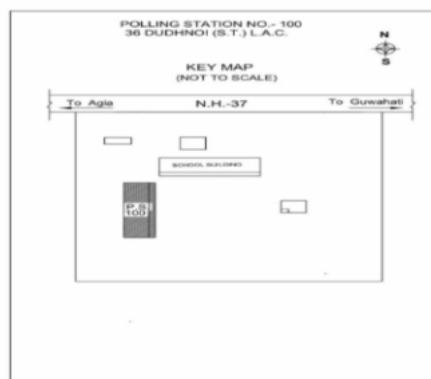

নিৰ্বাচক পঞ্জীয়ন বিষয়াৰ স্বাক্ষৰ

Nazri Naksha

Google Map View

Polling Station Building Front View

ভোটগ্ৰহন কেন্দ্ৰৰ সন্মুখৰ দৃশ্য

Cad View

Key MAP View

<p>S 1 KDH0363812</p> <p>নাম : ছাবিনা খানম পিতাৰ নাম: মঞ্জুৰ আলম খান ঘৰ নং : 0 বয়স : 37 লিঙ্গ : মহিলা</p> <p>ফটো উপলব্ধ</p>	<p>2 KDH7134567</p> <p>নাম : প্ৰহৰী বালা ৰাভা স্বামীৰ নাম: কৰেন্দ্ৰ ৰাভা ঘৰ নং : 1 বয়স : 86 লিঙ্গ : মহিলা</p> <p>ফটো উপলব্ধ</p>	<p>3 KDH7134589</p> <p>নাম : টিনু ৰাভা পিতাৰ নাম: কৰেন্দ্ৰ ৰাভা ঘৰ নং : 1 বয়স : 54 লিঙ্গ : পুৰুষ</p> <p>ফটো উপলব্ধ</p>
<p>4 KDH0000877</p> <p>নাম : পদমী ৰাভা মাতৃৰ নাম: প্ৰহৰী বালা ৰাভা ঘৰ নং : 1 বয়স : 47 লিঙ্গ : মহিলা</p> <p>ফটো উপলব্ধ</p>	<p>5 KDH7134590</p> <p>নাম : ধনমী ৰাভা পিতাৰ নাম: কৰেন্দ্ৰ ৰাভা ঘৰ নং : 1 বয়স : 46 লিঙ্গ : মহিলা</p> <p>ফটো উপলব্ধ</p>	<p>6 KDH7134603</p> <p>নাম : অঞ্জু তাৰা স্বামীৰ নাম: টিনু ৰাভা ঘৰ নং : 1 বয়স : 33 লিঙ্গ : মহিলা</p> <p>ফটো উপলব্ধ</p>
<p>7 SNO0101063</p> <p>নাম : ধৃতিশ্ৰী ৰাভা পিতাৰ নাম: টিনু ৰাভা ঘৰ নং : 1 ক বয়স : 19 লিঙ্গ : মহিলা</p> <p>ফটো উপলব্ধ</p>	<p>8 KDH7134625</p> <p>নাম : প্ৰতিমাৰালা ৰাভা স্বামীৰ নাম: তৰুন চন্দ্ৰ ৰাভা ঘৰ নং : 2 বয়স : 72 লিঙ্গ : মহিলা</p> <p>ফটো উপলব্ধ</p>	<p>9 KDH7134636</p> <p>নাম : দীপক কুমাৰ ৰাভা পিতাৰ নাম: তৰুন চন্দ্ৰ ৰাভা ঘৰ নং : 2 বয়স : 50 লিঙ্গ : পুৰুষ</p> <p>ফটো উপলব্ধ</p>
<p>10 KDH7134614</p> <p>নাম : বৰ্ণালী ৰাভা স্বামীৰ নাম: দীপক কুমাৰ ৰাভা ঘৰ নং : 2 বয়স : 39 লিঙ্গ : মহিলা</p> <p>ফটো উপলব্ধ</p>	<p>11 KDH7134647</p> <p>নাম : দীপালী ৰাভা পিতাৰ নাম: তৰুন ৰাভা ঘৰ নং : 2 বয়স : 38 লিঙ্গ : মহিলা</p> <p>ফটো উপলব্ধ</p>	<p>12 KDH7134669</p> <p>নাম : বিষ্ণু ৰাভা পিতাৰ নাম: প্ৰশ্ন কুমাৰ ৰাভা ঘৰ নং : 3 বয়স : 52 লিঙ্গ : পুৰুষ</p> <p>ফটো উপলব্ধ</p>
<p>13 KDH7134670</p> <p>নাম : মহিত ৰাভা পিতাৰ নাম: প্ৰশ্ন কুমাৰ ৰাভা ঘৰ নং : 3 বয়স : 49 লিঙ্গ : পুৰুষ</p> <p>ফটো উপলব্ধ</p>	<p>14 KDH7134681</p> <p>নাম : শ্বহীদ ৰাভা পিতাৰ নাম: প্ৰশ্ন কুমাৰ ৰাভা ঘৰ নং : 3 বয়স : 39 লিঙ্গ : পুৰুষ</p> <p>ফটো উপলব্ধ</p>	<p>15 KDH0276857</p> <p>নাম : ৰাহুল ৰাভা পিতাৰ নাম: প্ৰসান্না ৰাভা ঘৰ নং : 3 বয়স : 37 লিঙ্গ : পুৰুষ</p> <p>ফটো উপলব্ধ</p>
<p>16 KDH1937060</p> <p>নাম : চুলোমনা ৰাভা স্বামীৰ নাম: মহিৰ ৰাভা ঘৰ নং : 3 বয়স : 35 লিঙ্গ : মহিলা</p> <p>ফটো উপলব্ধ</p>	<p>17 BYK0278283</p> <p>নাম : ৰঞ্জমা ৰাভা পিতাৰ নাম: মনিসিং ৰাভা ঘৰ নং : 3 বয়স : 28 লিঙ্গ : মহিলা</p> <p>ফটো উপলব্ধ</p>	<p>18 KDH7134692</p> <p>নাম : ইন্দ্ৰ মোহন সাউদ পিতাৰ নাম: ক্ষীৰোদ সাউদ ঘৰ নং : 8 বয়স : 60 লিঙ্গ : পুৰুষ</p> <p>ফটো উপলব্ধ</p>
<p># 19 KDH6537128</p> <p>নাম : আইকন ৰাভা স্বামীৰ নাম: মনোজ ৰাভা ঘৰ নং : 4খ বয়স : 45 লিঙ্গ : মহিলা</p> <p>ফটো উপলব্ধ</p>	<p>20 KDH7134716</p> <p>নাম : চক্ৰধৰ বৈশ্য পিতাৰ নাম: ইন্দ্ৰমোহন সাউদ বৈশ্য ঘৰ নং : 8 বয়স : 33 লিঙ্গ : পুৰুষ</p> <p>ফটো উপলব্ধ</p>	<p>S 21 KDH0141598</p> <p>নাম : ৰশ্মি সাউদ পিতাৰ নাম: ইন্দ্ৰমোহন সাউদ ঘৰ নং : 8 বয়স : 30 লিঙ্গ : মহিলা</p> <p>ফটো উপলব্ধ</p>
<p>22 KDH0334854</p> <p>নাম : উদয়াদিত্য নিবাৰী মাতৃৰ নাম: আইকন ৰাভা ঘৰ নং : 8 বয়স : 28 লিঙ্গ : পুৰুষ</p> <p>ফটো উপলব্ধ</p>	<p>23 KDH0608075</p> <p>নাম : বনজীত বড়ো পিতাৰ নাম: প্ৰবিন বড়ো ঘৰ নং : 4এ বয়স : 24 লিঙ্গ : পুৰুষ</p> <p>ফটো উপলব্ধ</p>	<p># 24 SNO0051136</p> <p>নাম : অসিতা ৰেখা নিবাৰী পিতাৰ নাম: মনোজ ৰাভা ঘৰ নং : 04 খ বয়স : 20 লিঙ্গ : মহিলা</p> <p>ফটো উপলব্ধ</p>
<p>25 KDH0334623</p> <p>নাম : হিৰামনি বড়ো পিতাৰ নাম: প্ৰবিন বড়ো ঘৰ নং : 8 ক বয়স : 26 লিঙ্গ : মহিলা</p> <p>ফটো উপলব্ধ</p>	<p>26 KDH7134727</p> <p>নাম : প্ৰবিন বড়ো পিতাৰ নাম: ফৰিন বড়ো ঘৰ নং : 8ক বয়স : 55 লিঙ্গ : পুৰুষ</p> <p>ফটো উপলব্ধ</p>	<p>27 KDH7134738</p> <p>নাম : ডালিমী বড়ো স্বামীৰ নাম: প্ৰবিন বড়ো ঘৰ নং : 8ক বয়স : 48 লিঙ্গ : মহিলা</p> <p>ফটো উপলব্ধ</p>
<p>28 KDH7134749</p> <p>নাম : লেচা ৰাভা স্বামীৰ নাম: প্ৰমোদ ৰাভা ঘৰ নং : ৫ বয়স : 56 লিঙ্গ : মহিলা</p> <p>ফটো উপলব্ধ</p>	<p>29 KDH7134761</p> <p>নাম : জিতেন ৰাভা মাতৃৰ নাম: লেচাৰালা ৰাভা ঘৰ নং : ৫ বয়স : 37 লিঙ্গ : পুৰুষ</p> <p>ফটো উপলব্ধ</p>	<p>30 KDH7134750</p> <p>নাম : সংগীতা ৰাভা স্বামীৰ নাম: জিতেন ৰাভা ঘৰ নং : ৫ বয়স : 35 লিঙ্গ : মহিলা</p> <p>ফটো উপলব্ধ</p>