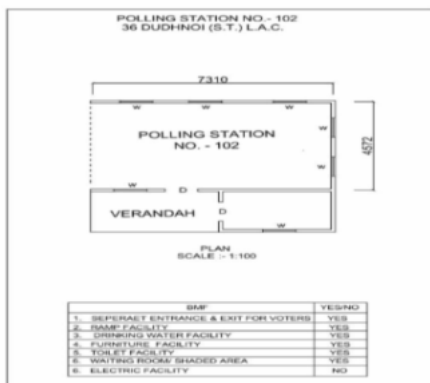

নিৰ্বাচক পঞ্জীয়ন বিষয়াৰ স্বাক্ষৰ

Nazri Naksha

Google Map View

Polling Station Building Front View

ভোটগ্ৰহন কেন্দ্ৰৰ সন্মুখৰ দৃশ্য

Cad View

Key MAP View

<p>S2 1 KDH7239023</p> <p>নাম : ক্ৰোসপেৰ সাংমা পিতাৰ নাম: উইল্লিথিসন মাৰাক ঘৰ নং : 13 বয়স : 55 লিঙ্গ : পুৰুষ</p> <p>ফটো উপলব্ধ</p>	<p>S 2 KDH7243483</p> <p>নাম : মাধুৰী ৰাভা স্বামীৰ নাম: লক্ষ্মী জ্যোতি দাস ঘৰ নং : 26 বয়স : 31 লিঙ্গ : মহিলা</p> <p>ফটো উপলব্ধ</p>	<p>3 KDH0080036</p> <p>নাম : গ্ৰেগৰী চি এইচ মোমিন পিতাৰ নাম: আমৰুছ চাংমা ঘৰ নং : 20 বয়স : 30 লিঙ্গ : পুৰুষ</p> <p>ফটো উপলব্ধ</p>
<p>4 KDH7234879</p> <p>নাম : আমৰুছ সাংমা পিতাৰ নাম: সালে ন্দ্র মাৰাক ঘৰ নং : 20 বয়স : 60 লিঙ্গ : পুৰুষ</p> <p>ফটো উপলব্ধ</p>	<p>5 KDH7234880</p> <p>নাম : হেলেন মমিন স্বামীৰ নাম: আমৰুছ সাংমা ঘৰ নং : 20 বয়স : 55 লিঙ্গ : মহিলা</p> <p>ফটো উপলব্ধ</p>	<p>6 KDH0383968</p> <p>নাম : সাৰনাথ কোচ পিতাৰ নাম: শান্তিমোহন কোচ ঘৰ নং : 20 বয়স : 29 লিঙ্গ : পুৰুষ</p> <p>ফটো উপলব্ধ</p>
<p>7 HQQ0582643</p> <p>নাম : দিপিকা ক্ষুত্ৰিয় পিতাৰ নাম: অনিল ক্ষুত্ৰিয় ঘৰ নং : 20 বয়স : 25 লিঙ্গ : মহিলা</p> <p>ফটো উপলব্ধ</p>	<p>8 KDH7236320</p> <p>নাম : মদনমোহন কোচ পিতাৰ নাম: সান্তিমোহন কোচ ঘৰ নং : 21 বয়স : 34 লিঙ্গ : পুৰুষ</p> <p>ফটো উপলব্ধ</p>	<p>9 SNO0045765</p> <p>নাম : লতিকা কোচ স্বামীৰ নাম: মদন মোহন কোচ ঘৰ নং : 21 বয়স : 26 লিঙ্গ : মহিলা</p> <p>ফটো উপলব্ধ</p>
<p>10 KDH7242877</p> <p>নাম : মহেশ্বৰ কোচ পিতাৰ নাম: শান্তি মোহন কোচ ঘৰ নং : 21 বয়স : 32 লিঙ্গ : পুৰুষ</p> <p>ফটো উপলব্ধ</p>	<p>11 BYK0681429</p> <p>নাম : বুন কোচ পিতাৰ নাম: জীতেন কোচ ঘৰ নং : 21 বয়স : 25 লিঙ্গ : মহিলা</p> <p>ফটো উপলব্ধ</p>	<p>12 KDH7242491</p> <p>নাম : বনোমোহন কোচ পিতাৰ নাম: সান্তিমোহন কোচ ঘৰ নং : 21 বয়স : 41 লিঙ্গ : পুৰুষ</p> <p>ফটো উপলব্ধ</p>
<p>13 KDH7243847</p> <p>নাম : অনপমা কোচ স্বামীৰ নাম: বনো মোহন কোচ ঘৰ নং : 21 বয়স : 32 লিঙ্গ : মহিলা</p> <p>ফটো উপলব্ধ</p>	<p># 14 KDH7234904</p> <p>নাম : মনিকা মোমিন পিতাৰ নাম: দানেশ সাংমা ঘৰ নং : 21 বয়স : 58 লিঙ্গ : মহিলা</p> <p>ফটো উপলব্ধ</p>	<p>15 KDH0085928</p> <p>নাম : সামুয়েল সাংমা পিতাৰ নাম: ৰোজিন চিএইডচ মোমিন ঘৰ নং : 21 বয়স : 38 লিঙ্গ : পুৰুষ</p> <p>ফটো উপলব্ধ</p>
<p>16 KDH7235156</p> <p>নাম : মৰ্জিনা মোমিন পিতাৰ নাম: বদেল মাৰাক ঘৰ নং : 21 বয়স : 36 লিঙ্গ : মহিলা</p> <p>ফটো উপলব্ধ</p>	<p>17 SNO0110734</p> <p>নাম : স্টেফেন মোমিন পিতাৰ নাম: সামুয়েল সাংমা ঘৰ নং : 21 বয়স : 19 লিঙ্গ : পুৰুষ</p> <p>ফটো উপলব্ধ</p>	<p>18 KDH7236762</p> <p>নাম : ৰাজু ৰাভা পিতাৰ নাম: অমিয় ৰাভা ঘৰ নং : 21 বয়স : 51 লিঙ্গ : পুৰুষ</p> <p>ফটো উপলব্ধ</p>
<p>19 KDH7236773</p> <p>নাম : কৌশল্যা ৰাভা স্বামীৰ নাম: ৰাজু ৰাভা ঘৰ নং : 21 বয়স : 48 লিঙ্গ : মহিলা</p> <p>ফটো উপলব্ধ</p>	<p>20 KDH1633221</p> <p>নাম : কুলীমা ৰাভা পিতাৰ নাম: ৰাজু ৰাভা ঘৰ নং : 21 বয়স : 22 লিঙ্গ : মহিলা</p> <p>ফটো উপলব্ধ</p>	<p># 21 KDH7234926</p> <p>নাম : ৰেলিশ মাৰাক পিতাৰ নাম: টিলাংগ সাংমা ঘৰ নং : 21 বয়স : 58 লিঙ্গ : মহিলা</p> <p>ফটো উপলব্ধ</p>
<p>22 KDH7234959</p> <p>নাম : সিল্পীৰা এ মাৰাক পিতাৰ নাম: ইনোসেণ্ট ন আৰেংঘ ঘৰ নং : 21 বয়স : 33 লিঙ্গ : মহিলা</p> <p>ফটো উপলব্ধ</p>	<p>23 KDH0258152</p> <p>নাম : জন এ মাৰাক পিতাৰ নাম: ইনচেন্ট এন আৰেং ঘৰ নং : 21 বয়স : 29 লিঙ্গ : পুৰুষ</p> <p>ফটো উপলব্ধ</p>	<p>24 KDH7234982</p> <p>নাম : মিনোনী সাংমা পিতাৰ নাম: সুদিল মাৰাক ঘৰ নং : 21 বয়স : 74 লিঙ্গ : মহিলা</p> <p>ফটো উপলব্ধ</p>
<p>25 KDH7234993</p> <p>নাম : ৰোবিন্সন মাৰাক পিতাৰ নাম: ৱিল্জিংগ চাংমা ঘৰ নং : 21 বয়স : 60 লিঙ্গ : পুৰুষ</p> <p>ফটো উপলব্ধ</p>	<p>26 KDH7235009</p> <p>নাম : জিনীকা সাংমা স্বামীৰ নাম: ৰোবিন্সন মাৰাক ঘৰ নং : 21 বয়স : 55 লিঙ্গ : মহিলা</p> <p>ফটো উপলব্ধ</p>	<p>27 KDH7234971</p> <p>নাম : নিকুশ চাংমা পিতাৰ নাম: ৰবিনচন মাৰাক ঘৰ নং : 21 বয়স : 33 লিঙ্গ : পুৰুষ</p> <p>ফটো উপলব্ধ</p>
<p>28 KDH1613371</p> <p>নাম : ৰিন্দ্ৰী মমিন স্বামীৰ নাম: নিকুশ চাংমা ঘৰ নং : 21 বয়স : 29 লিঙ্গ : মহিলা</p> <p>ফটো উপলব্ধ</p>	<p>29 KDH7235032</p> <p>নাম : বিচোলা মাৰাক স্বামীৰ নাম: জলবী সাংমা ঘৰ নং : 21 বয়স : 56 লিঙ্গ : মহিলা</p> <p>ফটো উপলব্ধ</p>	<p>30 KDH7243585</p> <p>নাম : অলিডন এ মাৰাক পিতাৰ নাম: জলবী সাংমা ঘৰ নং : 21 বয়স : 32 লিঙ্গ : পুৰুষ</p> <p>ফটো উপলব্ধ</p>