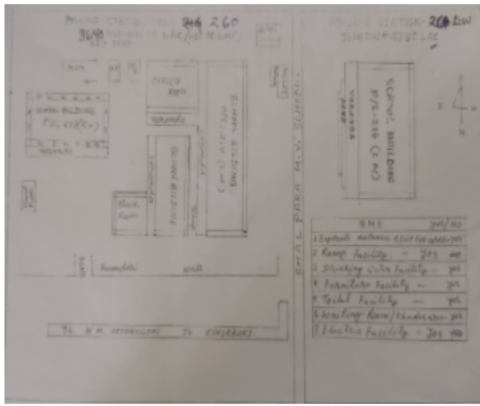

Nazri Naksha