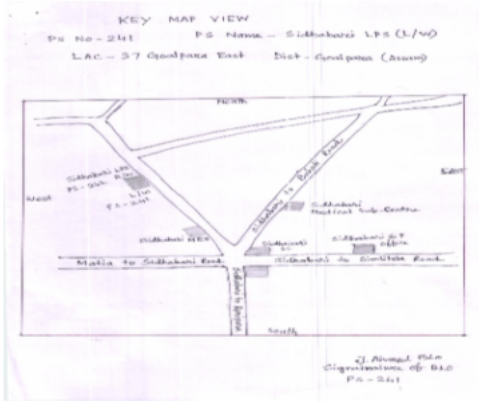

Nazri Naksha