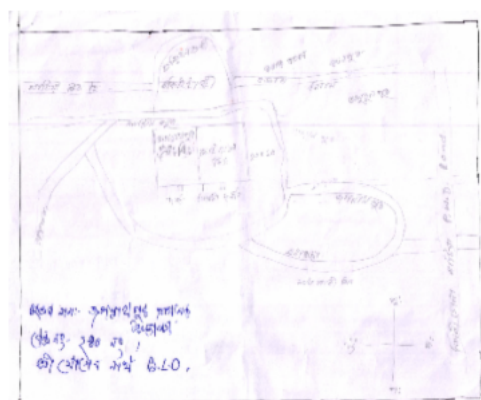

নিৰ্বাচক পঞ্জীয়ন বিষয়াৰ স্বাক্ষৰ

Nazri Naksha

Google Map View

Polling Station Building Front View

ভোটগ্ৰন্থন কেন্দ্ৰৰ সন্মুখৰ দৃশ্য

Cad View

Key MAP View

1 নাম : ডিম্বেশ্বৰ নাথ পিতাৰ নাম: কিশোৰী নাথ ঘৰ নং : 2 বয়স : 65 লিঙ্গ : পুৰুষ	BYK1633552 ফটো উপলব্ধ	2 নাম : পুষ্পা বালী নাথ স্বামীৰ নাম: ডিম্বেশ্বৰ নাথ ঘৰ নং : 2 বয়স : 55 লিঙ্গ : মহিলা	BYK1633563 ফটো উপলব্ধ	3 নাম : দেবজিত নাথ পিতাৰ নাম: ডিম্বেশ্বৰ নাথ ঘৰ নং : 2 বয়স : 34 লিঙ্গ : পুৰুষ	BYK1906430 ফটো উপলব্ধ
4 নাম : হিৰেক ৰায় পিতাৰ নাম: ননী গোপাল ৰায় ঘৰ নং : 2 বয়স : 32 লিঙ্গ : পুৰুষ	BYK1905868 ফটো উপলব্ধ	5 নাম : জয়ন্ত নাথ পিতাৰ নাম: ডিম্বেশ্বৰ নাথ ঘৰ নং : 2 কু বয়স : 31 লিঙ্গ : পুৰুষ	BYK1906441 ফটো উপলব্ধ	6 নাম : জোনালী নাথ পিতাৰ নাম: যোগেন নাথ ঘৰ নং : 2 কু বয়স : 30 লিঙ্গ : মহিলা	KDH0070086 ফটো উপলব্ধ
D7 নাম : লক্ষেশ্বৰ দাস পিতাৰ নাম: তিলক চন্দ্ৰ দাস ঘৰ নং : 9 বয়স : 71 লিঙ্গ : পুৰুষ	BYK1633609 ফটো উপলব্ধ	8 নাম : অভয় দাস পিতাৰ নাম: উদ্ধাৰ দাস ঘৰ নং : 9 বয়স : 70 লিঙ্গ : পুৰুষ	BYK1633574 ফটো উপলব্ধ	9 নাম : দময়ন্তি দাস স্বামীৰ নাম: অভয় দাস ঘৰ নং : 9 বয়স : 58 লিঙ্গ : মহিলা	BYK1633585 ফটো উপলব্ধ
S2 নাম : পাপৰী দাস পিতাৰ নাম: অভয় দাস ঘৰ নং : 9 বয়স : 38 লিঙ্গ : মহিলা	BYK1633596 ফটো উপলব্ধ	S2 নাম : প্ৰিয়ংকা দাস পিতাৰ নাম: অভয় দাস ঘৰ নং : 9 বয়স : 126 লিঙ্গ : মহিলা	BYK0016990 ফটো উপলব্ধ	12 নাম : বিনয় নাথ পিতাৰ নাম: কিশোৰী নাথ ঘৰ নং : 8 বয়স : 62 লিঙ্গ : পুৰুষ	BYK1633643 ফটো উপলব্ধ
13 নাম : ৰমিলা নাথ স্বামীৰ নাম: বিনয় নাথ ঘৰ নং : 8 বয়স : 54 লিঙ্গ : মহিলা	BYK1633654 ফটো উপলব্ধ	14 নাম : লিলি বৰুৱা পিতাৰ নাম: দেবেন্দ্ৰ চন্দ্ৰ দাস ঘৰ নং : 5 বয়স : 66 লিঙ্গ : মহিলা	BYK1633665 ফটো উপলব্ধ	15 নাম : ৰীতা বৰুৱা পিতাৰ নাম: দেবেন্দ্ৰ চন্দ্ৰ দাস ঘৰ নং : 5 বয়স : 64 লিঙ্গ : মহিলা	BYK1633676 ফটো উপলব্ধ
S নাম : স্বপ্না বৰুৱা পিতাৰ নাম: দেবেন্দ্ৰ চন্দ্ৰ দাস ঘৰ নং : 5 বয়স : 56 লিঙ্গ : মহিলা	BYK1633687 ফটো উপলব্ধ	17 নাম : ৰানা বৰুৱা পিতাৰ নাম: দেবেন্দ্ৰ চন্দ্ৰ দাস ঘৰ নং : 5 বয়স : 55 লিঙ্গ : পুৰুষ	BYK1633698 ফটো উপলব্ধ	18 নাম : লিপিকা বৰুৱা পিতাৰ নাম: ৰানা বৰুৱা ঘৰ নং : 5 বয়স : 46 লিঙ্গ : মহিলা	BYK1906474 ফটো উপলব্ধ
19 নাম : গীতা নাথ স্বামীৰ নাম: টেজেন্দ্ৰ নাথ ঘৰ নং : 5 বয়স : 36 লিঙ্গ : মহিলা	BYK1906258 ফটো উপলব্ধ	20 নাম : জ্যোৎস্না বৰুৱা পিতাৰ নাম: দেবেন্দ্ৰ চন্দ্ৰ দাস ঘৰ নং : 5 কু বয়স : 66 লিঙ্গ : পুৰুষ	BYK1633701 ফটো উপলব্ধ	21 নাম : নিৰপমা বৰুৱা স্বামীৰ নাম: জ্যোৎস্না বৰুৱা ঘৰ নং : 5 কু বয়স : 54 লিঙ্গ : মহিলা	BYK1633712 ফটো উপলব্ধ
22 নাম : নিপন দাস পিতাৰ নাম: জ্যোৎস্না বৰুৱা ঘৰ নং : 5 কু বয়স : 31 লিঙ্গ : পুৰুষ	BYK0016991 ফটো উপলব্ধ	23 নাম : ৰশ্মি কলিতা স্বামীৰ নাম: অসীম দাস ঘৰ নং : 5 কু বয়স : 29 লিঙ্গ : মহিলা	BYK0200238 ফটো উপলব্ধ	24 নাম : ৰিমা দাস পিতাৰ নাম: ৰানা বৰুৱা ঘৰ নং : 5 কু বয়স : 20 লিঙ্গ : মহিলা	SNO0053140 ফটো উপলব্ধ
25 নাম : অসীম দাস পিতাৰ নাম: জ্যোৎস্না বৰুৱা ঘৰ নং : 5 কু বয়স : 30 লিঙ্গ : পুৰুষ	BYK1906418 ফটো উপলব্ধ	S নাম : ভদ্ৰেশ্বৰ নাথ পিতাৰ নাম: ধূলীৰাম নাথ ঘৰ নং : 6 বয়স : 66 লিঙ্গ : পুৰুষ	BYK1633723 ফটো উপলব্ধ	27 নাম : মিনতি নাথ স্বামীৰ নাম: ভদ্ৰেশ্বৰ নাথ ঘৰ নং : 6 কু বয়স : 60 লিঙ্গ : মহিলা	BYK1633734 ফটো উপলব্ধ
28 নাম : মাম্পি টালুকদাৰ স্বামীৰ নাম: প্ৰদীপ ৰায় ঘৰ নং : 6 বয়স : 36 লিঙ্গ : মহিলা	BYK1133743 ফটো উপলব্ধ	29 নাম : ডেভিড নাথ পিতাৰ নাম: ভদ্ৰেশ্বৰ নাথ ঘৰ নং : 6 বয়স : 30 লিঙ্গ : পুৰুষ	BYK0187278 ফটো উপলব্ধ	30 নাম : ৰাজীৱ নাথ পিতাৰ নাম: ভদ্ৰেশ্বৰ নাথ ঘৰ নং : 6 কু বয়স : 38 লিঙ্গ : পুৰুষ	BYK1633745 ফটো উপলব্ধ