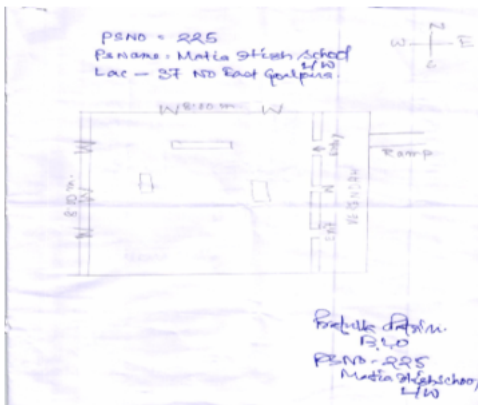

নিৰ্বাচক পঞ্জীয়ন বিষয়াৰ স্বাক্ষৰ

Nazri Naksha

Google Map View

Polling Station Building Front View

ভোটগ্ৰহন কেন্দ্ৰৰ সন্মুখৰ দৃশ্য

Cad View

Key MAP View

| | | | | | |
|--|--------------------------|---|--------------------------|--|--------------------------|
| 1 নাম : লক্ষেশ্বৰ সাউদ পিতাৰ নাম: হৰ মোহন সাউদ ঘৰ নং : 47খ বয়স : 54 লিঙ্গ : পুৰুষ | BYK1540187 ফটো উপলব্ধ | 2 নাম : মৃদলা নাথ স্বামীৰ নাম: সুকুমাৰ নাথ ঘৰ নং : 170 বয়স : 52 লিঙ্গ : মহিলা | BYK1540609 ফটো উপলব্ধ | 3 নাম : বিজু মনি দাস ৰায় স্বামীৰ নাম: প্ৰনব ৰায় ঘৰ নং : 478 বয়স : 26 লিঙ্গ : মহিলা | BYK0661652 ফটো উপলব্ধ |
| 4 নাম : ডিম্পী কলিতা পিতাৰ নাম: যোগেশ কলিতা ঘৰ নং : 8৮৪ক বয়স : 30 লিঙ্গ : মহিলা | BYK0169797 ফটো উপলব্ধ | 5 নাম : যোগেশ কলিতা পিতাৰ নাম: প্ৰেমানন্দ কলিতা ঘৰ নং : 8৮৪ক বয়স : 67 লিঙ্গ : পুৰুষ | BYK1539851 ফটো উপলব্ধ | 6 নাম : ৰশ্মি কলিতা স্বামীৰ নাম: যোগেশ কলিতা ঘৰ নং : 8৮৪ক বয়স : 57 লিঙ্গ : মহিলা | BYK1539862 ফটো উপলব্ধ |
| 7 নাম : পম্পী কলিতা পিতাৰ নাম: যোগেশ কলিতা ঘৰ নং : 8৮৪ক বয়স : 35 লিঙ্গ : মহিলা | BYK1539873 ফটো উপলব্ধ | 8 নাম : হিমাক্ষী কলিতা পিতাৰ নাম: যোগেশ চন্দ্ৰ কলিতা ঘৰ নং : 8৮৪ক বয়স : 30 লিঙ্গ : মহিলা | BYK0016486 ফটো উপলব্ধ | 9 নাম : দিলীপ কুমাৰ সাউদ পিতাৰ নাম: দধী কান্ত সাউদ ঘৰ নং : 8৮৬ বয়স : 46 লিঙ্গ : পুৰুষ | BYK1539920 ফটো উপলব্ধ |
| 10 নাম : গৌতম কুমাৰ সাউদ পিতাৰ নাম: দধী কান্ত সাউদ ঘৰ নং : 8৮৬ বয়স : 42 লিঙ্গ : পুৰুষ | BYK1539942 ফটো উপলব্ধ | 11 নাম : বিপুল কুমাৰ সাউদ পিতাৰ নাম: দধী কান্ত সাউদ ঘৰ নং : 8৮৬ বয়স : 42 লিঙ্গ : পুৰুষ | BYK1539931 ফটো উপলব্ধ | 12 নাম : ভায়োলিনা পাঠক সাউদ স্বামীৰ নাম: দিলীপ কুমাৰ সাউদ ঘৰ নং : 486 বয়স : 30 লিঙ্গ : মহিলা | CFT1515351 ফটো উপলব্ধ |
| 13 নাম : সুৰবী সাউদ স্বামীৰ নাম: পৰেশ সাউদ ঘৰ নং : 8৮৭ বয়স : 87 লিঙ্গ : মহিলা | BYK1539953 ফটো উপলব্ধ | 14 নাম : চন্দক সাউদ পিতাৰ নাম: পৰেশ সাউদ ঘৰ নং : 8৮৭ বয়স : 53 লিঙ্গ : পুৰুষ | BYK1539986 ফটো উপলব্ধ | 15 নাম : বুবিতা সাউদ স্বামীৰ নাম: চন্দক সাউদ ঘৰ নং : 8৮৭ বয়স : 38 লিঙ্গ : মহিলা | BYK1539997 ফটো উপলব্ধ |
| 16 নাম : প্ৰণব সাউদ পিতাৰ নাম: ডুম্বৰু সাউদ ঘৰ নং : 487ক বয়স : 24 লিঙ্গ : পুৰুষ | BYK0533810 ফটো উপলব্ধ | 17 নাম : ডলী সাউদ স্বামীৰ নাম: ইন্দ্ৰ সাউদ ঘৰ নং : 487খ বয়স : 47 লিঙ্গ : মহিলা | BYK1539975 ফটো উপলব্ধ | 18 নাম : মৃদলা সাউদ পিতাৰ নাম: ইন্দ্ৰ মোহন সাউদ ঘৰ নং : 487খ বয়স : 27 লিঙ্গ : মহিলা | BYK0434456 ফটো উপলব্ধ |
| 19 নাম : জুবিন সাউদ পিতাৰ নাম: ইন্দ্ৰ মোহন সাউদ ঘৰ নং : 487খ বয়স : 23 লিঙ্গ : পুৰুষ | BYK1921642 ফটো উপলব্ধ | 20 নাম : ডুম্বৰু সাউদ পিতাৰ নাম: পৰেশ সাউদ ঘৰ নং : 8৮৭ক বয়স : 57 লিঙ্গ : পুৰুষ | BYK1540007 ফটো উপলব্ধ | 21 নাম : ৰেখা শইকীয়া স্বামীৰ নাম: ডুম্বৰু সাউদ ঘৰ নং : 8৮৭ক বয়স : 44 লিঙ্গ : মহিলা | BYK0016487 ফটো উপলব্ধ |
| 22 নাম : পিৰ্বালা ৰায় স্বামীৰ নাম: নৰেন্দ্ৰ চন্দ্ৰ ৰায় ঘৰ নং : 8৯০ বয়স : 65 লিঙ্গ : মহিলা | BYK1540018 ফটো উপলব্ধ | 23 নাম : পৰিমল ৰায় পিতাৰ নাম: নৰেন্দ্ৰ চন্দ্ৰ ৰায় ঘৰ নং : 8৯০ বয়স : 49 লিঙ্গ : পুৰুষ | BYK1540041 ফটো উপলব্ধ | 24 নাম : পঙ্কজ ৰায় পিতাৰ নাম: নৰেন্দ্ৰ চন্দ্ৰ ৰায় ঘৰ নং : 8৯০ বয়স : 47 লিঙ্গ : পুৰুষ | BYK1540052 ফটো উপলব্ধ |
| 25 নাম : সংগীতা কলিতা ৰয় স্বামীৰ নাম: পৰিমল ৰয় ঘৰ নং : 8৯০ক বয়স : 30 লিঙ্গ : মহিলা | MRF0052845 ফটো উপলব্ধ | 26 নাম : প্ৰভাত সাউদ পিতাৰ নাম: অশ্বিনী পাঠক ঘৰ নং : 8৯১ বয়স : 59 লিঙ্গ : পুৰুষ | BYK1540063 ফটো উপলব্ধ | 27 নাম : ভাৰতী সাউদ স্বামীৰ নাম: প্ৰভাত সাউদ ঘৰ নং : 8৯১ বয়স : 50 লিঙ্গ : মহিলা | BYK1540085 ফটো উপলব্ধ |
| 28 নাম : মুনায় সাউদ পিতাৰ নাম: প্ৰভাত সাউদ ঘৰ নং : 491 বয়স : 24 লিঙ্গ : পুৰুষ | BYK0533869 ফটো উপলব্ধ | 29 নাম : জুৰি সাউদ পিতাৰ নাম: প্ৰভাত সাউদ ঘৰ নং : 491 বয়স : 23 লিঙ্গ : মহিলা | BYK2037083 ফটো উপলব্ধ | 30 নাম : পম্পী সাউদ পিতাৰ নাম: প্ৰভাত সাউদ ঘৰ নং : 491 বয়স : 20 লিঙ্গ : মহিলা | SNO0102392 ফটো উপলব্ধ |