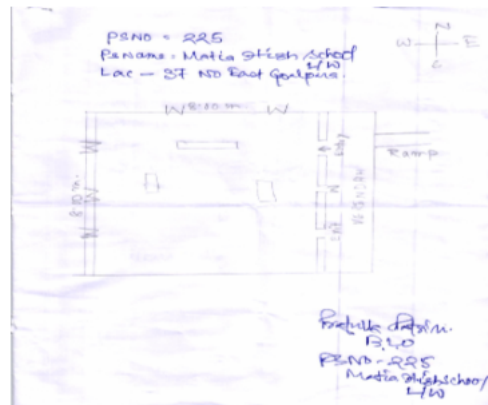

নিৰ্বাচক পঞ্জীয়ন বিষয়াৰ স্বাক্ষৰ

Nazri Naksha

Google Map View

Polling Station Building Front View

ভোটগ্ৰহন কেন্দ্ৰৰ সন্মুখৰ দৃশ্য

Cad View

Key MAP View

| | | | | | |
|--|--------------------------|---|--------------------------|--|--------------------------|
| 1 নাম : লক্ষেশ্বৰ সাউদ পিতাৰ নাম: হৰ মোহন সাউদ ঘৰ নং : 47খ বয়স : 54 লিঙ্গ : পুৰুষ | BYK1540187 ফটো উপলব্ধ | 2 নাম : মৃদলা নাথ স্বামীৰ নাম: সুকুমাৰ নাথ ঘৰ নং : 170 বয়স : 52 লিঙ্গ : মহিলা | BYK1540609 ফটো উপলব্ধ | 3 নাম : বিজু মনি দাস ৰায় স্বামীৰ নাম: প্ৰনব ৰায় ঘৰ নং : 478 বয়স : 26 লিঙ্গ : মহিলা | BYK0661652 ফটো উপলব্ধ |
| 4 নাম : ডিম্পী কলিতা পিতাৰ নাম: যোগেশ কলিতা ঘৰ নং : 8৮৪ক বয়স : 30 লিঙ্গ : মহিলা | BYK0169797 ফটো উপলব্ধ | 5 নাম : যোগেশ কলিতা পিতাৰ নাম: প্ৰেমানন্দ কলিতা ঘৰ নং : 8৮৪ক বয়স : 67 লিঙ্গ : পুৰুষ | BYK1539851 ফটো উপলব্ধ | 6 নাম : ৰশ্মি কলিতা স্বামীৰ নাম: যোগেশ কলিতা ঘৰ নং : 8৮৪ক বয়স : 57 লিঙ্গ : মহিলা | BYK1539862 ফটো উপলব্ধ |
| 7 নাম : পম্পী কলিতা পিতাৰ নাম: যোগেশ কলিতা ঘৰ নং : 8৮৪ক বয়স : 35 লিঙ্গ : মহিলা | BYK1539873 ফটো উপলব্ধ | 8 নাম : হিমাক্ষী কলিতা পিতাৰ নাম: যোগেশ চন্দ্ৰ কলিতা ঘৰ নং : 8৮৪ক বয়স : 30 লিঙ্গ : মহিলা | BYK0016486 ফটো উপলব্ধ | 9 নাম : দিলীপ কুমাৰ সাউদ পিতাৰ নাম: দধী কান্ত সাউদ ঘৰ নং : 8৮৬ বয়স : 46 লিঙ্গ : পুৰুষ | BYK1539920 ফটো উপলব্ধ |
| 10 নাম : গৌতম কুমাৰ সাউদ পিতাৰ নাম: দধী কান্ত সাউদ ঘৰ নং : 8৮৬ বয়স : 42 লিঙ্গ : পুৰুষ | BYK1539942 ফটো উপলব্ধ | 11 নাম : বিপুল কুমাৰ সাউদ পিতাৰ নাম: দধী কান্ত সাউদ ঘৰ নং : 8৮৬ বয়স : 42 লিঙ্গ : পুৰুষ | BYK1539931 ফটো উপলব্ধ | 12 নাম : ভায়োলিনা পাঠক সাউদ স্বামীৰ নাম: দিলীপ কুমাৰ সাউদ ঘৰ নং : 486 বয়স : 30 লিঙ্গ : মহিলা | CFT1515351 ফটো উপলব্ধ |
| 13 নাম : সুৰবী সাউদ স্বামীৰ নাম: পৰেশ সাউদ ঘৰ নং : 8৮৭ বয়স : 87 লিঙ্গ : মহিলা | BYK1539953 ফটো উপলব্ধ | 14 নাম : চন্দক সাউদ পিতাৰ নাম: পৰেশ সাউদ ঘৰ নং : 8৮৭ বয়স : 53 লিঙ্গ : পুৰুষ | BYK1539986 ফটো উপলব্ধ | 15 নাম : বুবিতা সাউদ স্বামীৰ নাম: চন্দক সাউদ ঘৰ নং : 8৮৭ বয়স : 38 লিঙ্গ : মহিলা | BYK1539997 ফটো উপলব্ধ |
| 16 নাম : প্ৰণব সাউদ পিতাৰ নাম: ডুম্বৰু সাউদ ঘৰ নং : 487ক বয়স : 24 লিঙ্গ : পুৰুষ | BYK0533810 ফটো উপলব্ধ | 17 নাম : ডলী সাউদ স্বামীৰ নাম: ইন্দ্ৰ সাউদ ঘৰ নং : 487খ বয়স : 47 লিঙ্গ : মহিলা | BYK1539975 ফটো উপলব্ধ | 18 নাম : মৃদলা সাউদ পিতাৰ নাম: ইন্দ্ৰ মোহন সাউদ ঘৰ নং : 487খ বয়স : 27 লিঙ্গ : মহিলা | BYK0434456 ফটো উপলব্ধ |
| 19 নাম : জুবিন সাউদ পিতাৰ নাম: ইন্দ্ৰ মোহন সাউদ ঘৰ নং : 487খ বয়স : 23 লিঙ্গ : পুৰুষ | BYK1921642 ফটো উপলব্ধ | 20 নাম : ডুম্বৰু সাউদ পিতাৰ নাম: পৰেশ সাউদ ঘৰ নং : 8৮৭ক বয়স : 57 লিঙ্গ : পুৰুষ | BYK1540007 ফটো উপলব্ধ | 21 নাম : ৰেখা শইকীয়া স্বামীৰ নাম: ডুম্বৰু সাউদ ঘৰ নং : 8৮৭ক বয়স : 44 লিঙ্গ : মহিলা | BYK0016487 ফটো উপলব্ধ |
| 22 নাম : পিৰ্বালা ৰায় স্বামীৰ নাম: নৰেন্দ্ৰ চন্দ্ৰ ৰায় ঘৰ নং : 8৯০ বয়স : 65 লিঙ্গ : মহিলা | BYK1540018 ফটো উপলব্ধ | 23 নাম : পৰিমল ৰায় পিতাৰ নাম: নৰেন্দ্ৰ চন্দ্ৰ ৰায় ঘৰ নং : 8৯০ বয়স : 49 লিঙ্গ : পুৰুষ | BYK1540041 ফটো উপলব্ধ | 24 নাম : পঙ্কজ ৰায় পিতাৰ নাম: নৰেন্দ্ৰ চন্দ্ৰ ৰায় ঘৰ নং : 8৯০ বয়স : 47 লিঙ্গ : পুৰুষ | BYK1540052 ফটো উপলব্ধ |
| 25 নাম : সংগীতা কলিতা ৰয় স্বামীৰ নাম: পৰিমল ৰয় ঘৰ নং : 8৯০ক বয়স : 30 লিঙ্গ : মহিলা | MRF0052845 ফটো উপলব্ধ | 26 নাম : প্ৰভাত সাউদ পিতাৰ নাম: অশ্বিনী পাঠক ঘৰ নং : 8৯১ বয়স : 59 লিঙ্গ : পুৰুষ | BYK1540063 ফটো উপলব্ধ | 27 নাম : ভাৰতী সাউদ স্বামীৰ নাম: প্ৰভাত সাউদ ঘৰ নং : 8৯১ বয়স : 50 লিঙ্গ : মহিলা | BYK1540085 ফটো উপলব্ধ |
| 28 নাম : মুনায় সাউদ পিতাৰ নাম: প্ৰভাত সাউদ ঘৰ নং : 491 বয়স : 24 লিঙ্গ : পুৰুষ | BYK0533869 ফটো উপলব্ধ | 29 নাম : জুৰি সাউদ পিতাৰ নাম: প্ৰভাত সাউদ ঘৰ নং : 491 বয়স : 23 লিঙ্গ : মহিলা | BYK2037083 ফটো উপলব্ধ | 30 নাম : পম্পী সাউদ পিতাৰ নাম: প্ৰভাত সাউদ ঘৰ নং : 491 বয়স : 20 লিঙ্গ : মহিলা | SNO0102392 ফটো উপলব্ধ |