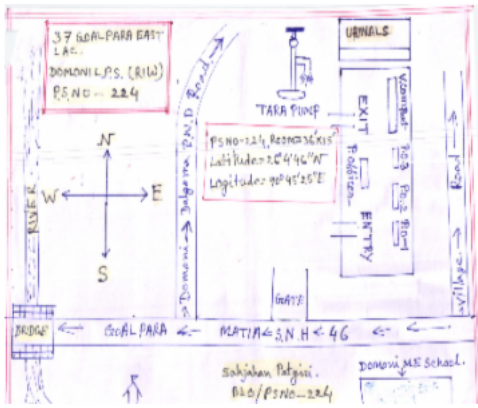

Nazri Naksha