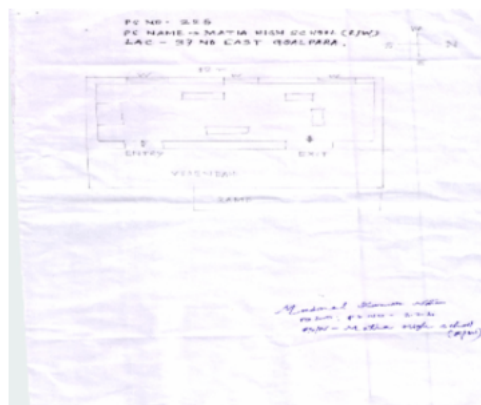

নিৰ্বাচক পঞ্জীয়ন বিষয়াৰ স্বাক্ষৰ

Nazri Naksha

Google Map View

Polling Station Building Front View

ভোটগ্ৰহন কেন্দ্ৰৰ সন্মুখৰ দৃশ্য

Cad View

Key MAP View

1 নাম : সঞ্জয় হাজোং মাতৃৰ নাম: মঞ্জুৰি হাজোং ঘৰ নং : 0 বয়স : 27 লিঙ্গ : পুৰুষ	BYK0408823 ফটো উপলব্ধ	2 নাম : বৰষা বৈশ্য পিতাৰ নাম: কন্দৰ্প কুমাৰ সাউদ ঘৰ নং : 21 ক বয়স : 25 লিঙ্গ : মহিলা	BYK0528703 ফটো উপলব্ধ	# 3 নাম : নিভা নাথ স্বামীৰ নাম: অনিৰুদ্ধ নাথ ঘৰ নং : 65 বয়স : 34 লিঙ্গ : মহিলা	BYK1540427 ফটো উপলব্ধ
4 নাম : মহেজউদ্দিন আহমেদ পিতাৰ নাম: হেজা সেখ ঘৰ নং : ৮৭ বয়স : 63 লিঙ্গ : পুৰুষ	BYK1717891 ফটো উপলব্ধ	5 নাম : হালিমা আহমেদ স্বামীৰ নাম: মহেজউদ্দিন আহমেদ ঘৰ নং : ৮৭ বয়স : 53 লিঙ্গ : মহিলা	BYK1717904 ফটো উপলব্ধ	6 নাম : নুৰ হান্নান আহমেদ পিতাৰ নাম: মহেজ উদ্দিন আহমেদ ঘৰ নং : ৮৭ বয়স : 31 লিঙ্গ : পুৰুষ	BYK1910856 ফটো উপলব্ধ
7 নাম : জেবিন খানম পিতাৰ নাম: মহেজউদ্দিন আহমেদ ঘৰ নং : 87 বয়স : 25 লিঙ্গ : মহিলা	BYK0470716 ফটো উপলব্ধ	8 নাম : বকিয়া চুলতানা পাৰবিন স্বামীৰ নাম: কবিৰ হুছেইন ঘৰ নং : ২২৪ বয়স : 28 লিঙ্গ : মহিলা	BYK0092825 ফটো উপলব্ধ	9 নাম : বিপ্লব নাথ পিতাৰ নাম: বজনী কান্ত নাথ ঘৰ নং : 303 বয়স : 19 লিঙ্গ : পুৰুষ	SNO0088195 ফটো উপলব্ধ
10 নাম : বাপ্পী বৰ্মন পিতাৰ নাম: মাধব বৰ্মন ঘৰ নং : 310 বয়স : 25 লিঙ্গ : পুৰুষ	BYK0459321 ফটো উপলব্ধ	11 নাম : নব কুঃ নাথ পিতাৰ নাম: বাজেন্দ্র চন্দ্র নাথ ঘৰ নং : 311 বয়স : 42 লিঙ্গ : পুৰুষ	BYK1536352 ফটো উপলব্ধ	12 নাম : মামনি নাথ স্বামীৰ নাম: নৱ কুমাৰ নাথ ঘৰ নং : 311 বয়স : 38 লিঙ্গ : মহিলা	BYK0016453 ফটো উপলব্ধ
13 নাম : ছফিউৰ বহমান পিতাৰ নাম: মাহিৰ উদ্দিন ঘৰ নং : 325 বয়স : 39 লিঙ্গ : পুৰুষ	HNT4535620 ফটো উপলব্ধ	14 নাম : কহিনুৰ খাতুন স্বামীৰ নাম: ছফিউৰ বহমান ঘৰ নং : 325 বয়স : 34 লিঙ্গ : মহিলা	HNT4542170 ফটো উপলব্ধ	15 নাম : ছলিম উদ্দিন পিতাৰ নাম: মাহিৰ উদ্দিন ঘৰ নং : 326 বয়স : 37 লিঙ্গ : পুৰুষ	HNT4535573 ফটো উপলব্ধ
16 নাম : আজমিৰা খাতুন স্বামীৰ নাম: ছলিম উদ্দিন ঘৰ নং : 326 বয়স : 32 লিঙ্গ : মহিলা	HNT4542192 ফটো উপলব্ধ	17 নাম : আন্ধুৰাম নাথ পিতাৰ নাম: হৰেন পাঠক ঘৰ নং : ৩২৭ বয়স : 85 লিঙ্গ : পুৰুষ	BYK1534572 ফটো উপলব্ধ	18 নাম : জ্ঞানৰঞ্জন নাথ পিতাৰ নাম: আন্ধুৰাম নাথ ঘৰ নং : ৩২৭ বয়স : 50 লিঙ্গ : পুৰুষ	BYK1534594 ফটো উপলব্ধ
19 নাম : বমিলা দেৱী স্বামীৰ নাম: জ্ঞানৰঞ্জন নাথ ঘৰ নং : ৩২৭ বয়স : 43 লিঙ্গ : মহিলা	BYK1534607 ফটো উপলব্ধ	20 নাম : ভাৰ্গৱ নাথ পিতাৰ নাম: জ্ঞান ৰঞ্জন ঘৰ নং : 327 বয়স : 21 লিঙ্গ : পুৰুষ	SNO0022442 ফটো উপলব্ধ	21 নাম : ঘনচা বালা নাথ স্বামীৰ নাম: চন্দ্ৰমোহন নাথ ঘৰ নং : ৩২৮ বয়স : 75 লিঙ্গ : মহিলা	BYK1534618 ফটো উপলব্ধ
22 নাম : অজিত কুমাৰ নাথ পিতাৰ নাম: চন্দ্ৰমোহন নাথ ঘৰ নং : ৩২৮ বয়স : 50 লিঙ্গ : পুৰুষ	BYK1534629 ফটো উপলব্ধ	# 23 নাম : কবিতা নাথ স্বামীৰ নাম: অজিত কুমাৰ নাথ ঘৰ নং : ৩২৮ বয়স : 45 লিঙ্গ : মহিলা	BYK0016437 ফটো উপলব্ধ	24 নাম : বাবুল নাথ পিতাৰ নাম: অপূৰ্ব কুমাৰ নাথ ঘৰ নং : ৩২৮ ক বয়স : 35 লিঙ্গ : পুৰুষ	BYK0016438 ফটো উপলব্ধ
25 নাম : খগেন্দ্ৰ নাথ পিতাৰ নাম: চন্দ্ৰমোহন নাথ ঘৰ নং : 328 খ বয়স : 54 লিঙ্গ : পুৰুষ	BYK1534652 ফটো উপলব্ধ	26 নাম : চিণ্টু নাথ পিতাৰ নাম: খগেন্দ্ৰ নাথ ঘৰ নং : 328 খ বয়স : 22 লিঙ্গ : পুৰুষ	SNO0030627 ফটো উপলব্ধ	27 নাম : অপূৰ্ব কুমাৰ নাথ পিতাৰ নাম: চন্দ্ৰমোহন নাথ ঘৰ নং : ৩২৮ ক বয়স : 56 লিঙ্গ : পুৰুষ	BYK1534630 ফটো উপলব্ধ
28 নাম : জয়মতী নাথ স্বামীৰ নাম: অপূৰ্ব কুমাৰ নাথ ঘৰ নং : ৩২৮ ক বয়স : 53 লিঙ্গ : মহিলা	BYK1534641 ফটো উপলব্ধ	29 নাম : কনিকা বালা নাথ স্বামীৰ নাম: খগেন্দ্ৰ নাথ ঘৰ নং : ৩২৮ খ বয়স : 44 লিঙ্গ : মহিলা	BYK1534663 ফটো উপলব্ধ	30 নাম : চবিন নাথ পিতাৰ নাম: সুৰথ নাথ ঘৰ নং : ৩২৯ বয়স : 50 লিঙ্গ : পুৰুষ	BYK1534674 ফটো উপলব্ধ