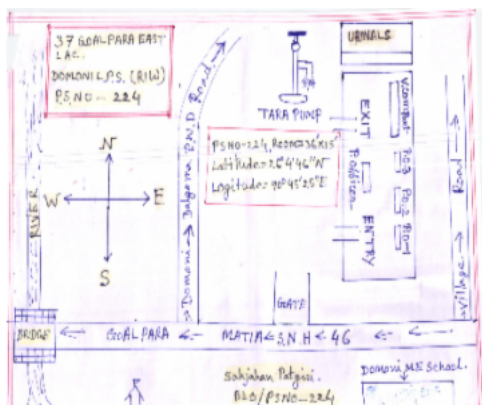

Nazri Naksha