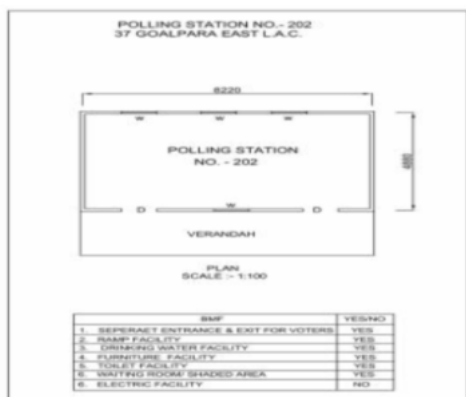

নিৰ্বাচক পঞ্জীয়ন বিষয়াৰ স্বাক্ষৰ

Nazri Naksha

Google Map View

Polling Station Building Front View

ভোটগ্ৰহন কেন্দ্ৰৰ সন্মুখৰ দৃশ্য

Cad View

Key MAP View

1 নাম : লজ্যাবতী নাথ স্বামীৰ নাম: কালিচৰন নাথ ঘৰ নং : ১ বয়স : 76 লিঙ্গ : মহিলা	BYK1374589 ফটো উপলব্ধ	2 নাম : তিলক কুমাৰ নাথ পিতাৰ নাম: কালিচৰন নাথ ঘৰ নং : ১ বয়স : 54 লিঙ্গ : পুৰুষ	BYK1374603 ফটো উপলব্ধ	3 নাম : ভূপেশ নাথ পিতাৰ নাম: কালিচৰন নাথ ঘৰ নং : ১ বয়স : 52 লিঙ্গ : পুৰুষ	BYK1374625 ফটো উপলব্ধ
4 নাম : কমল কৃষ্ণ নাথ পিতাৰ নাম: কালিচৰন নাথ ঘৰ নং : ১ বয়স : 50 লিঙ্গ : পুৰুষ	BYK1374636 ফটো উপলব্ধ	5 নাম : উপানন্দ নাথ পিতাৰ নাম: কালিচৰন নাথ ঘৰ নং : ১ বয়স : 48 লিঙ্গ : পুৰুষ	BYK1374647 ফটো উপলব্ধ	6 নাম : হালিমী নাথ স্বামীৰ নাম: তিলক কুমাৰ নাথ ঘৰ নং : ১ বয়স : 47 লিঙ্গ : মহিলা	BYK1374614 ফটো উপলব্ধ
7 নাম : ভাৰতী নাথ স্বামীৰ নাম: ভূপেশ নাথ ঘৰ নং : ১ বয়স : 45 লিঙ্গ : মহিলা	BYK1374670 ফটো উপলব্ধ	8 নাম : দিপালী বালা দেৱী স্বামীৰ নাম: কমল কৃষ্ণ নাথ ঘৰ নং : ১ বয়স : 45 লিঙ্গ : মহিলা	BYK1374885 ফটো উপলব্ধ	9 নাম : নৱজ্যোতি নাথ পিতাৰ নাম: তিলক কুমাৰ নাথ ঘৰ নং : ১ বয়স : 23 লিঙ্গ : পুৰুষ	BYK0562777 ফটো উপলব্ধ
10 নাম : মানস নাথ পিতাৰ নাম: ত্ৰিদিপ ঘৰ নং : 1 বয়স : 21 লিঙ্গ : পুৰুষ	SNO0052688 ফটো উপলব্ধ	11 নাম : গায়ত্ৰী নাথ পিতাৰ নাম: ভূপেশ চন্দ্ৰ নাথ ঘৰ নং : 1 বয়স : 20 লিঙ্গ : মহিলা	SNO0069930 ফটো উপলব্ধ	12 নাম : প্ৰমিলা নাথ স্বামীৰ নাম: দুৰ্গনাথ নাথ ঘৰ নং : ২ বয়স : 75 লিঙ্গ : মহিলা	BYK1374692 ফটো উপলব্ধ
13 নাম : স্বৰূপানন্দ নাথ পিতাৰ নাম: দুৰ্গনাথ নাথ ঘৰ নং : ২ বয়স : 54 লিঙ্গ : পুৰুষ	BYK1374705 ফটো উপলব্ধ	14 নাম : ধ্যানলতা নাথ পিতাৰ নাম: দুৰ্গনাথ নাথ ঘৰ নং : ২ বয়স : 51 লিঙ্গ : মহিলা	BYK1374727 ফটো উপলব্ধ	15 নাম : অনপম নাথ পিতাৰ নাম: দুৰ্গনাথ নাথ ঘৰ নং : ২ বয়স : 46 লিঙ্গ : পুৰুষ	BYK1374761 ফটো উপলব্ধ
16 নাম : নিশা বালা নাথ স্বামীৰ নাম: স্বৰূপানন্দ নাথ ঘৰ নং : ২ বয়স : 43 লিঙ্গ : মহিলা	BYK1374716 ফটো উপলব্ধ	17 নাম : নিৰুপমা ৰায় স্বামীৰ নাম: অনুপম নাথ ঘৰ নং : ২ বয়স : 32 লিঙ্গ : মহিলা	BYK0561696 ফটো উপলব্ধ	18 নাম : দিপাংক নাথ পিতাৰ নাম: স্বৰূপানন্দ নাথ ঘৰ নং : 02 বয়স : 20 লিঙ্গ : পুৰুষ	SNO0054312 ফটো উপলব্ধ
19 নাম : কাঞ্চন বালা নাথ স্বামীৰ নাম: ৰমণী কান্ত নাথ ঘৰ নং : ৩ বয়স : 78 লিঙ্গ : মহিলা	BYK1374794 ফটো উপলব্ধ	20 নাম : জগদীশ নাথ পিতাৰ নাম: ৰমণী কান্ত নাথ ঘৰ নং : ৩ বয়স : 56 লিঙ্গ : পুৰুষ	BYK1374772 ফটো উপলব্ধ	21 নাম : জেউতি নাথ স্বামীৰ নাম: জগদীশ নাথ ঘৰ নং : ৩ বয়স : 50 লিঙ্গ : মহিলা	BYK1374783 ফটো উপলব্ধ
22 নাম : গীতিকা নাথ পিতাৰ নাম: জগদীশ নাথ ঘৰ নং : ৩ বয়স : 29 লিঙ্গ : পুৰুষ	BYK0128827 ফটো উপলব্ধ	23 নাম : কিনাৰাম নাথ পিতাৰ নাম: মেহাৰাম নাথ ঘৰ নং : ৪ বয়স : 86 লিঙ্গ : পুৰুষ	BYK1374807 ফটো উপলব্ধ	24 নাম : বীনা পানি নাথ স্বামীৰ নাম: কিনাৰাম নাথ ঘৰ নং : ৪ বয়স : 76 লিঙ্গ : মহিলা	BYK1374818 ফটো উপলব্ধ
25 নাম : ৰত্নেশ্বৰ নাথ পিতাৰ নাম: কিনাৰাম নাথ ঘৰ নং : ৪ বয়স : 57 লিঙ্গ : পুৰুষ	BYK1374829 ফটো উপলব্ধ	26 নাম : পুষ্পলতা নাথ স্বামীৰ নাম: ৰত্নেশ্বৰ নাথ ঘৰ নং : ৪ বয়স : 46 লিঙ্গ : মহিলা	BYK1374830 ফটো উপলব্ধ	27 নাম : অঞ্জলী নাথ স্বামীৰ নাম: গুণেন্দ্ৰ নাথ ঘৰ নং : ৪ বয়স : 45 লিঙ্গ : মহিলা	BYK1374852 ফটো উপলব্ধ
28 নাম : প্ৰনৱ জ্যোতি নাথ পিতাৰ নাম: গুণেন্দ্ৰ নাথ ঘৰ নং : 4 বয়স : 27 লিঙ্গ : পুৰুষ	BYK0283721 ফটো উপলব্ধ	29 নাম : কনিষ্ক নাথ পিতাৰ নাম: ৰত্নেশ্বৰ নাথ ঘৰ নং : 4 বয়স : 20 লিঙ্গ : পুৰুষ	SNO0017871 ফটো উপলব্ধ	30 নাম : দময়ন্তী নাথ স্বামীৰ নাম: কামিনী কান্ত নাথ ঘৰ নং : ৫ বয়স : 68 লিঙ্গ : মহিলা	BYK1374874 ফটো উপলব্ধ