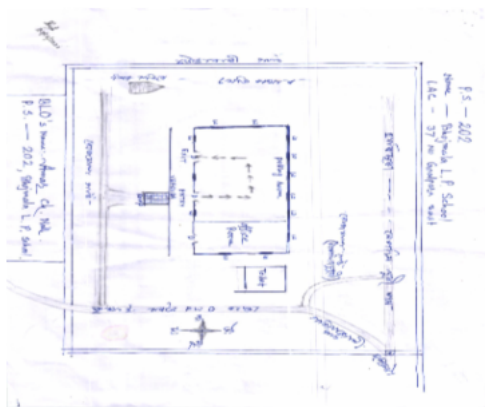

নিৰ্বাচক পঞ্জীয়ন বিষয়াৰ স্বাক্ষৰ

Nazri Naksha

Google Map View

Polling Station Building Front View

ভোটগ্ৰহন কেন্দ্ৰৰ সন্মুখৰ দৃশ্য

Cad View

Key MAP View

1 নাম : লজ্যাবতী নাথ স্বামীৰ নাম: কালিচৰন নাথ ঘৰ নং : ১ বয়স : 76 লিঙ্গ : মহিলা	BYK1374589 ফটো উপলব্ধ	2 নাম : তিলক কুমাৰ নাথ পিতাৰ নাম: কালিচৰন নাথ ঘৰ নং : ১ বয়স : 54 লিঙ্গ : পুৰুষ	BYK1374603 ফটো উপলব্ধ	3 নাম : ভূপেশ নাথ পিতাৰ নাম: কালিচৰন নাথ ঘৰ নং : ১ বয়স : 52 লিঙ্গ : পুৰুষ	BYK1374625 ফটো উপলব্ধ
4 নাম : কমল কৃষ্ণ নাথ পিতাৰ নাম: কালিচৰন নাথ ঘৰ নং : ১ বয়স : 50 লিঙ্গ : পুৰুষ	BYK1374636 ফটো উপলব্ধ	5 নাম : উপানন্দ নাথ পিতাৰ নাম: কালিচৰন নাথ ঘৰ নং : ১ বয়স : 48 লিঙ্গ : পুৰুষ	BYK1374647 ফটো উপলব্ধ	6 নাম : হালিমী নাথ স্বামীৰ নাম: তিলক কুমাৰ নাথ ঘৰ নং : ১ বয়স : 47 লিঙ্গ : মহিলা	BYK1374614 ফটো উপলব্ধ
7 নাম : ভাৰতী নাথ স্বামীৰ নাম: ভূপেশ নাথ ঘৰ নং : ১ বয়স : 45 লিঙ্গ : মহিলা	BYK1374670 ফটো উপলব্ধ	8 নাম : দিপালী বালা দেৱী স্বামীৰ নাম: কমল কৃষ্ণ নাথ ঘৰ নং : ১ বয়স : 45 লিঙ্গ : মহিলা	BYK1374885 ফটো উপলব্ধ	9 নাম : নৱজ্যোতি নাথ পিতাৰ নাম: তিলক কুমাৰ নাথ ঘৰ নং : ১ বয়স : 23 লিঙ্গ : পুৰুষ	BYK0562777 ফটো উপলব্ধ
10 নাম : মানস নাথ পিতাৰ নাম: ত্ৰিদিপ ঘৰ নং : 1 বয়স : 21 লিঙ্গ : পুৰুষ	SNO0052688 ফটো উপলব্ধ	11 নাম : গায়ত্ৰী নাথ পিতাৰ নাম: ভূপেশ চন্দ্ৰ নাথ ঘৰ নং : 1 বয়স : 20 লিঙ্গ : মহিলা	SNO0069930 ফটো উপলব্ধ	12 নাম : প্ৰমিলা নাথ স্বামীৰ নাম: দুৰ্গনাথ নাথ ঘৰ নং : ২ বয়স : 75 লিঙ্গ : মহিলা	BYK1374692 ফটো উপলব্ধ
13 নাম : স্বৰূপানন্দ নাথ পিতাৰ নাম: দুৰ্গনাথ নাথ ঘৰ নং : ২ বয়স : 54 লিঙ্গ : পুৰুষ	BYK1374705 ফটো উপলব্ধ	14 নাম : ধ্যানলতা নাথ পিতাৰ নাম: দুৰ্গনাথ নাথ ঘৰ নং : ২ বয়স : 51 লিঙ্গ : মহিলা	BYK1374727 ফটো উপলব্ধ	15 নাম : অনপম নাথ পিতাৰ নাম: দুৰ্গনাথ নাথ ঘৰ নং : ২ বয়স : 46 লিঙ্গ : পুৰুষ	BYK1374761 ফটো উপলব্ধ
16 নাম : নিশা বালা নাথ স্বামীৰ নাম: স্বৰূপানন্দ নাথ ঘৰ নং : ২ বয়স : 43 লিঙ্গ : মহিলা	BYK1374716 ফটো উপলব্ধ	17 নাম : নিৰুপমা ৰায় স্বামীৰ নাম: অনুপম নাথ ঘৰ নং : ২ বয়স : 32 লিঙ্গ : মহিলা	BYK0561696 ফটো উপলব্ধ	18 নাম : দিপাংক নাথ পিতাৰ নাম: স্বৰূপানন্দ নাথ ঘৰ নং : 02 বয়স : 20 লিঙ্গ : পুৰুষ	SNO0054312 ফটো উপলব্ধ
19 নাম : কাঞ্চন বালা নাথ স্বামীৰ নাম: ৰমণী কান্ত নাথ ঘৰ নং : ৩ বয়স : 78 লিঙ্গ : মহিলা	BYK1374794 ফটো উপলব্ধ	20 নাম : জগদীশ নাথ পিতাৰ নাম: ৰমণী কান্ত নাথ ঘৰ নং : ৩ বয়স : 56 লিঙ্গ : পুৰুষ	BYK1374772 ফটো উপলব্ধ	21 নাম : জেউতি নাথ স্বামীৰ নাম: জগদীশ নাথ ঘৰ নং : ৩ বয়স : 50 লিঙ্গ : মহিলা	BYK1374783 ফটো উপলব্ধ
22 নাম : গীতিকা নাথ পিতাৰ নাম: জগদীশ নাথ ঘৰ নং : ৩ বয়স : 29 লিঙ্গ : পুৰুষ	BYK0128827 ফটো উপলব্ধ	23 নাম : কিনাৰাম নাথ পিতাৰ নাম: মেহাৰাম নাথ ঘৰ নং : ৪ বয়স : 86 লিঙ্গ : পুৰুষ	BYK1374807 ফটো উপলব্ধ	24 নাম : বীনা পানি নাথ স্বামীৰ নাম: কিনাৰাম নাথ ঘৰ নং : ৪ বয়স : 76 লিঙ্গ : মহিলা	BYK1374818 ফটো উপলব্ধ
25 নাম : ৰত্নেশ্বৰ নাথ পিতাৰ নাম: কিনাৰাম নাথ ঘৰ নং : ৪ বয়স : 57 লিঙ্গ : পুৰুষ	BYK1374829 ফটো উপলব্ধ	26 নাম : পুষ্পলতা নাথ স্বামীৰ নাম: ৰত্নেশ্বৰ নাথ ঘৰ নং : ৪ বয়স : 46 লিঙ্গ : মহিলা	BYK1374830 ফটো উপলব্ধ	27 নাম : অঞ্জলী নাথ স্বামীৰ নাম: গুণেন্দ্ৰ নাথ ঘৰ নং : ৪ বয়স : 45 লিঙ্গ : মহিলা	BYK1374852 ফটো উপলব্ধ
28 নাম : প্ৰনৱ জ্যোতি নাথ পিতাৰ নাম: গুণেন্দ্ৰ নাথ ঘৰ নং : 4 বয়স : 27 লিঙ্গ : পুৰুষ	BYK0283721 ফটো উপলব্ধ	29 নাম : কনিষ্ক নাথ পিতাৰ নাম: ৰত্নেশ্বৰ নাথ ঘৰ নং : 4 বয়স : 20 লিঙ্গ : পুৰুষ	SNO0017871 ফটো উপলব্ধ	30 নাম : দময়ন্তী নাথ স্বামীৰ নাম: কামিনী কান্ত নাথ ঘৰ নং : ৫ বয়স : 68 লিঙ্গ : মহিলা	BYK1374874 ফটো উপলব্ধ