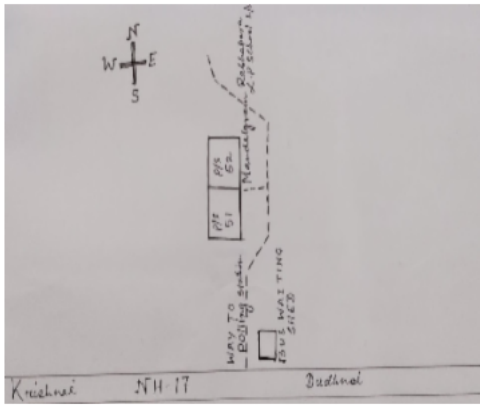

Nazri Naksha