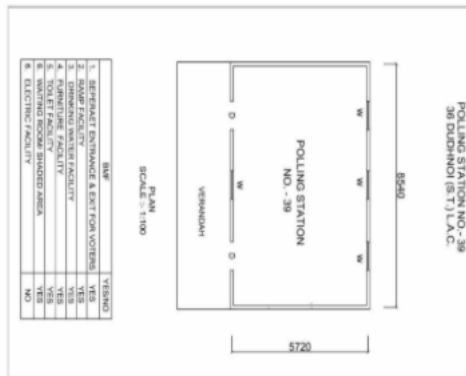

নিৰ্বাচক পঞ্জীয়ন বিষয়াৰ স্বাক্ষৰ

Nazri Naksha

Google Map View

Polling Station Building Front View

ভোটগ্ৰহন কেন্দ্ৰৰ সন্মুখৰ দৃশ্য

Cad View

Key MAP View

1 নাম : নিৰ্মল কুমাৰ দাস পিতাৰ নাম: দেবকান্ত দাস ঘৰ নং : 00 বয়স : 57 লিঙ্গ : পুৰুষ	KDH1846179 ফটো উপলব্ধ	2 নাম : মঞ্জুলা দাস স্বামীৰ নাম: নিৰ্মল দাস ঘৰ নং : 00 বয়স : 48 লিঙ্গ : মহিলা	KDH1977179 ফটো উপলব্ধ	3 নাম : পুষ্প নাথ দাস মাতৃৰ নাম: য়শোধা দাস ঘৰ নং : ২১৬ বয়স : 70 লিঙ্গ : পুৰুষ	KDH2634573 ফটো উপলব্ধ
4 নাম : ক্ষীতিশ দাস পিতাৰ নাম: মেদিনী দাস ঘৰ নং : ২১৬ বয়স : 65 লিঙ্গ : পুৰুষ	KDH2634608 ফটো উপলব্ধ	5 নাম : হিমাদী কলিতা স্বামীৰ নাম: ক্ষীতিশ দাস ঘৰ নং : ২১৬ বয়স : 52 লিঙ্গ : মহিলা	KDH2634619 ফটো উপলব্ধ	6 নাম : নিলীমা দাস স্বামীৰ নাম: পুষ্পধৰ দাস ঘৰ নং : ২১৬ বয়স : 51 লিঙ্গ : মহিলা	KDH2634584 ফটো উপলব্ধ
7 নাম : মনজিৎ দাস পিতাৰ নাম: ক্ষীতিশ দাস ঘৰ নং : ২১৬ বয়স : 29 লিঙ্গ : পুৰুষ	KDH0083568 ফটো উপলব্ধ	8 নাম : পলাশ দাস পিতাৰ নাম: পুষ্প দাস ঘৰ নং : ২১৬ বয়স : 27 লিঙ্গ : পুৰুষ	KDH0218354 ফটো উপলব্ধ	9 নাম : গীতৰ্থ দাস পিতাৰ নাম: ক্ষীতিশ দাস ঘৰ নং : 216 বয়স : 24 লিঙ্গ : পুৰুষ	KDH0487306 ফটো উপলব্ধ
10 নাম : দীপ্তি দাস স্বামীৰ নাম: খনিন্দ্র দাস ঘৰ নং : ২১৭ বয়স : 51 লিঙ্গ : মহিলা	KDH2634631 ফটো উপলব্ধ	11 নাম : পূৰ্বী দাস পিতাৰ নাম: খনিন্দ্র দাস ঘৰ নং : 217 বয়স : 27 লিঙ্গ : মহিলা	KDH0219923 ফটো উপলব্ধ	12 নাম : মঞ্জুলা কলিতা স্বামীৰ নাম: দীপক দাস ঘৰ নং : ২১৮ বয়স : 52 লিঙ্গ : মহিলা	KDH2634675 ফটো উপলব্ধ
13 নাম : জয়শ্ৰী দাস পিতাৰ নাম: দিপক দাস ঘৰ নং : 218 বয়স : 24 লিঙ্গ : মহিলা	KDH0548107 ফটো উপলব্ধ	14 নাম : বীতশ্ৰী দাস মাতৃৰ নাম: মঞ্জুলা কলিতা ঘৰ নং : ২১৮ বয়স : 21 লিঙ্গ : মহিলা	SNO0060202 ফটো উপলব্ধ	15 নাম : যতীন্দ্র দাস পিতাৰ নাম: দীননাথ দাস ঘৰ নং : ২১৮ বয়স : 70 লিঙ্গ : পুৰুষ	KDH2634697 ফটো উপলব্ধ
16 নাম : নিৰ্মলা দাস স্বামীৰ নাম: যতীন্দ্র নাথ দাস ঘৰ নং : ২১৯ বয়স : 55 লিঙ্গ : মহিলা	KDH2634700 ফটো উপলব্ধ	17 নাম : প্ৰাঞ্জল দাস পিতাৰ নাম: যতিন দাস ঘৰ নং : ২১৯ বয়স : 33 লিঙ্গ : পুৰুষ	KDH2634686 ফটো উপলব্ধ	18 নাম : কৈলাশ দাস পিতাৰ নাম: দীননাথ দাস ঘৰ নং : ২২০ বয়স : 68 লিঙ্গ : পুৰুষ	KDH2634722 ফটো উপলব্ধ
19 নাম : পাৰুল কলিতা দাস স্বামীৰ নাম: কৈলাশ দাস ঘৰ নং : ২২০ বয়স : 55 লিঙ্গ : মহিলা	KDH2634733 ফটো উপলব্ধ	20 নাম : ধ্ৰুৱ জ্যোতি দাস দাস পিতাৰ নাম: কৈলাশ দাস দাস ঘৰ নং : ২২০ বয়স : 34 লিঙ্গ : পুৰুষ	KDH2634755 ফটো উপলব্ধ	21 নাম : প্ৰতাপ কলিতা পিতাৰ নাম: জগত কলিতা ঘৰ নং : ২২১ বয়স : 72 লিঙ্গ : পুৰুষ	KDH2634766 ফটো উপলব্ধ
22 নাম : কল্পনা কলিতা স্বামীৰ নাম: প্ৰতাপ কলিতা ঘৰ নং : ২২১ বয়স : 56 লিঙ্গ : মহিলা	KDH2634777 ফটো উপলব্ধ	23 নাম : মৃদুল কলিতা পিতাৰ নাম: প্ৰতাপ কলিতা ঘৰ নং : ২২১ বয়স : 40 লিঙ্গ : পুৰুষ	KDH2634802 ফটো উপলব্ধ	24 নাম : নিজৰা কলিতা স্বামীৰ নাম: মৃদুল কলিতা ঘৰ নং : ২২১ বয়স : 35 লিঙ্গ : মহিলা	MRF0003429 ফটো উপলব্ধ
25 নাম : দ্বীজেন কলিতা পিতাৰ নাম: প্ৰিয়মোহন কলিতা ঘৰ নং : ২২২ বয়স : 60 লিঙ্গ : পুৰুষ	KDH2634813 ফটো উপলব্ধ	26 নাম : তৰঙ্গ কলিতা স্বামীৰ নাম: দ্বীজেন কলিতা ঘৰ নং : ২২২ বয়স : 55 লিঙ্গ : মহিলা	KDH2634824 ফটো উপলব্ধ	27 নাম : কুশল জ্যোতি কলিতা পিতাৰ নাম: দ্বীজেন কলিতা ঘৰ নং : ২২২ বয়স : 38 লিঙ্গ : পুৰুষ	KDH2634835 ফটো উপলব্ধ
28 নাম : মুনমুন কলিতা পিতাৰ নাম: দ্বীজেন কলিতা ঘৰ নং : ২২২ বয়স : 35 লিঙ্গ : পুৰুষ	KDH2634846 ফটো উপলব্ধ	29 নাম : কামেশ্বৰ কলিতা পিতাৰ নাম: খগেন কলিতা ঘৰ নং : ২২৪ বয়স : 58 লিঙ্গ : পুৰুষ	KDH2634857 ফটো উপলব্ধ	30 নাম : দেৱী কলিতা স্বামীৰ নাম: কামেশ্বৰ কলিতা ঘৰ নং : 224 বয়স : 50 লিঙ্গ : মহিলা	SNO0024752 ফটো উপলব্ধ