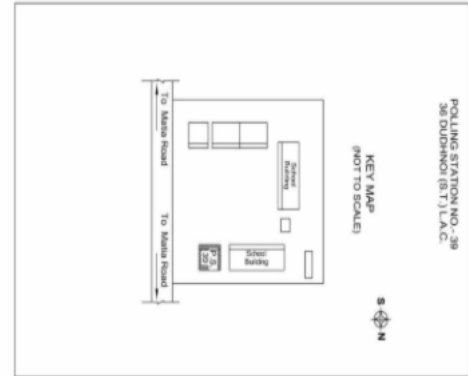

নিৰ্বাচক পঞ্জীয়ন বিষয়াৰ স্বাক্ষৰ

Nazri Naksha

Google Map View

Polling Station Building Front View

ভোটগ্ৰহন কেন্দ্ৰৰ সন্মুখৰ দৃশ্য

Cad View

Key MAP View

1 নাম : নিৰ্মল কুমাৰ দাস পিতাৰ নাম: দেবকান্ত দাস ঘৰ নং : 00 বয়স : 57 লিঙ্গ : পুৰুষ	KDH1846179 ফটো উপলব্ধ	2 নাম : মঞ্জুলা দাস স্বামীৰ নাম: নিৰ্মল দাস ঘৰ নং : 00 বয়স : 48 লিঙ্গ : মহিলা	KDH1977179 ফটো উপলব্ধ	3 নাম : পুষ্প নাথ দাস মাতৃৰ নাম: য়শোধা দাস ঘৰ নং : ২১৬ বয়স : 70 লিঙ্গ : পুৰুষ	KDH2634573 ফটো উপলব্ধ
4 নাম : ক্ষীতিশ দাস পিতাৰ নাম: মেদিনী দাস ঘৰ নং : ২১৬ বয়স : 65 লিঙ্গ : পুৰুষ	KDH2634608 ফটো উপলব্ধ	5 নাম : হিমাদী কলিতা স্বামীৰ নাম: ক্ষীতিশ দাস ঘৰ নং : ২১৬ বয়স : 52 লিঙ্গ : মহিলা	KDH2634619 ফটো উপলব্ধ	6 নাম : নিলীমা দাস স্বামীৰ নাম: পুষ্পধৰ দাস ঘৰ নং : ২১৬ বয়স : 51 লিঙ্গ : মহিলা	KDH2634584 ফটো উপলব্ধ
7 নাম : মনজিৎ দাস পিতাৰ নাম: ক্ষীতিশ দাস ঘৰ নং : ২১৬ বয়স : 29 লিঙ্গ : পুৰুষ	KDH0083568 ফটো উপলব্ধ	8 নাম : পলাশ দাস পিতাৰ নাম: পুষ্প দাস ঘৰ নং : ২১৬ বয়স : 27 লিঙ্গ : পুৰুষ	KDH0218354 ফটো উপলব্ধ	9 নাম : গীতৰ্থ দাস পিতাৰ নাম: ক্ষীতিশ দাস ঘৰ নং : 216 বয়স : 24 লিঙ্গ : পুৰুষ	KDH0487306 ফটো উপলব্ধ
10 নাম : দীপ্তি দাস স্বামীৰ নাম: খনিন্দ্র দাস ঘৰ নং : ২১৭ বয়স : 51 লিঙ্গ : মহিলা	KDH2634631 ফটো উপলব্ধ	11 নাম : পূৰ্বী দাস পিতাৰ নাম: খনিন্দ্র দাস ঘৰ নং : 217 বয়স : 27 লিঙ্গ : মহিলা	KDH0219923 ফটো উপলব্ধ	12 নাম : মঞ্জুলা কলিতা স্বামীৰ নাম: দীপক দাস ঘৰ নং : ২১৮ বয়স : 52 লিঙ্গ : মহিলা	KDH2634675 ফটো উপলব্ধ
13 নাম : জয়শ্ৰী দাস পিতাৰ নাম: দিপক দাস ঘৰ নং : 218 বয়স : 24 লিঙ্গ : মহিলা	KDH0548107 ফটো উপলব্ধ	14 নাম : বীতশ্ৰী দাস মাতৃৰ নাম: মঞ্জুলা কলিতা ঘৰ নং : ২১৮ বয়স : 21 লিঙ্গ : মহিলা	SNO0060202 ফটো উপলব্ধ	15 নাম : যতীন্দ্র দাস পিতাৰ নাম: দীননাথ দাস ঘৰ নং : ২১৮ বয়স : 70 লিঙ্গ : পুৰুষ	KDH2634697 ফটো উপলব্ধ
16 নাম : নিৰ্মলা দাস স্বামীৰ নাম: যতীন্দ্র নাথ দাস ঘৰ নং : ২১৯ বয়স : 55 লিঙ্গ : মহিলা	KDH2634700 ফটো উপলব্ধ	17 নাম : প্ৰাঞ্জল দাস পিতাৰ নাম: যতিন দাস ঘৰ নং : ২১৯ বয়স : 33 লিঙ্গ : পুৰুষ	KDH2634686 ফটো উপলব্ধ	18 নাম : কৈলাশ দাস পিতাৰ নাম: দীননাথ দাস ঘৰ নং : ২২০ বয়স : 68 লিঙ্গ : পুৰুষ	KDH2634722 ফটো উপলব্ধ
19 নাম : পাৰুল কলিতা দাস স্বামীৰ নাম: কৈলাশ দাস ঘৰ নং : ২২০ বয়স : 55 লিঙ্গ : মহিলা	KDH2634733 ফটো উপলব্ধ	20 নাম : ধ্ৰুৱ জ্যোতি দাস দাস পিতাৰ নাম: কৈলাশ দাস দাস ঘৰ নং : ২২০ বয়স : 34 লিঙ্গ : পুৰুষ	KDH2634755 ফটো উপলব্ধ	21 নাম : প্ৰতাপ কলিতা পিতাৰ নাম: জগত কলিতা ঘৰ নং : ২২১ বয়স : 72 লিঙ্গ : পুৰুষ	KDH2634766 ফটো উপলব্ধ
22 নাম : কল্পনা কলিতা স্বামীৰ নাম: প্ৰতাপ কলিতা ঘৰ নং : ২২১ বয়স : 56 লিঙ্গ : মহিলা	KDH2634777 ফটো উপলব্ধ	23 নাম : মৃদুল কলিতা পিতাৰ নাম: প্ৰতাপ কলিতা ঘৰ নং : ২২১ বয়স : 40 লিঙ্গ : পুৰুষ	KDH2634802 ফটো উপলব্ধ	24 নাম : নিজৰা কলিতা স্বামীৰ নাম: মৃদুল কলিতা ঘৰ নং : ২২১ বয়স : 35 লিঙ্গ : মহিলা	MRF0003429 ফটো উপলব্ধ
25 নাম : দ্বীজেন কলিতা পিতাৰ নাম: প্ৰিয়মোহন কলিতা ঘৰ নং : ২২২ বয়স : 60 লিঙ্গ : পুৰুষ	KDH2634813 ফটো উপলব্ধ	26 নাম : তৰঙ্গ কলিতা স্বামীৰ নাম: দ্বীজেন কলিতা ঘৰ নং : ২২২ বয়স : 55 লিঙ্গ : মহিলা	KDH2634824 ফটো উপলব্ধ	27 নাম : কুশল জ্যোতি কলিতা পিতাৰ নাম: দ্বীজেন কলিতা ঘৰ নং : ২২২ বয়স : 38 লিঙ্গ : পুৰুষ	KDH2634835 ফটো উপলব্ধ
28 নাম : মুনমুন কলিতা পিতাৰ নাম: দ্বীজেন কলিতা ঘৰ নং : ২২২ বয়স : 35 লিঙ্গ : পুৰুষ	KDH2634846 ফটো উপলব্ধ	29 নাম : কামেশ্বৰ কলিতা পিতাৰ নাম: খগেন কলিতা ঘৰ নং : ২২৪ বয়স : 58 লিঙ্গ : পুৰুষ	KDH2634857 ফটো উপলব্ধ	30 নাম : দেৱী কলিতা স্বামীৰ নাম: কামেশ্বৰ কলিতা ঘৰ নং : 224 বয়স : 50 লিঙ্গ : মহিলা	SNO0024752 ফটো উপলব্ধ