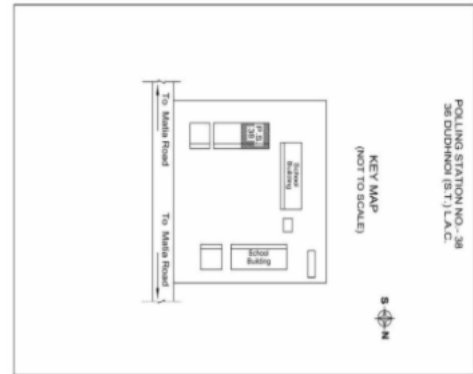

নিৰ্বাচক পঞ্জীয়ন বিষয়াৰ স্বাক্ষৰ

Nazri Naksha

Google Map View

Polling Station Building Front View

ভোটগ্ৰহন কেন্দ্ৰৰ সন্মুখৰ দৃশ্য

Cad View

Key MAP View

1 নাম : প্রতিভা খাখলাৰী স্বামীৰ নাম: অঞ্জন হাজোৱাৰী ঘৰ নং : 13ক বয়স : 35 লিঙ্গ : মহিলা	KDH1919397 ফটো উপলব্ধ	2 নাম : পম্পী খাখলাৰী পিতাৰ নাম: মুকিল খাখলাৰী ঘৰ নং : 111 বয়স : 21 লিঙ্গ : মহিলা	SNO0066084 ফটো উপলব্ধ	3 নাম : মুকিল খাখলাৰী পিতাৰ নাম: ইয়াৰাম খাখলাৰী ঘৰ নং : 113 বয়স : 64 লিঙ্গ : পুৰুষ	KDH2539346 ফটো উপলব্ধ
4 নাম : বীণাপানী খাখলাৰী স্বামীৰ নাম: মুকীল খাখলাৰী ঘৰ নং : 113 বয়স : 60 লিঙ্গ : মহিলা	KDH2539357 ফটো উপলব্ধ	5 নাম : নাৰায়ন খাখলাৰী পিতাৰ নাম: অখিল খাখলাৰী ঘৰ নং : 113 বয়স : 42 লিঙ্গ : পুৰুষ	KDH2539379 ফটো উপলব্ধ	6 নাম : দিক্তী খাখলাৰী স্বামীৰ নাম: নাৰায়ন খাখলাৰী ঘৰ নং : 113 বয়স : 38 লিঙ্গ : মহিলা	KDH1049598 ফটো উপলব্ধ
7 নাম : মালতী খাখলাৰী স্বামীৰ নাম: অখিল খাখলাৰী ঘৰ নং : 113(ক) বয়স : 64 লিঙ্গ : মহিলা	KDH2539335 ফটো উপলব্ধ	8 নাম : উত্তম খাখলাৰী পিতাৰ নাম: অখিল খাখলাৰী ঘৰ নং : 113(ক) বয়স : 31 লিঙ্গ : পুৰুষ	KDH2544630 ফটো উপলব্ধ	9 নাম : দেবদত্ত খাখলাৰী পিতাৰ নাম: অখিল খাখলাৰী ঘৰ নং : 113(ক) বয়স : 44 লিঙ্গ : পুৰুষ	KDH2539368 ফটো উপলব্ধ
10 নাম : কন্দৰ্প হাজোৱাৰী পিতাৰ নাম: চান্দীৰাম হাজোৱাৰী ঘৰ নং : 118 বয়স : 75 লিঙ্গ : পুৰুষ	KDH2539404 ফটো উপলব্ধ	11 নাম : কোশল্যা হাজোৱাৰী অন্যান্য: কন্দৰ্প হাজোৱাৰী ঘৰ নং : 118 বয়স : 67 লিঙ্গ : মহিলা	KDH2539415 ফটো উপলব্ধ	12 নাম : বিকাশ হাজোৱাৰী পিতাৰ নাম: কন্দৰ্প হাজোৱাৰী ঘৰ নং : 118 বয়স : 32 লিঙ্গ : পুৰুষ	KDH0231597 ফটো উপলব্ধ
13 নাম : বাকেশ হাজোৱাৰী পিতাৰ নাম: কন্দৰ্প হাজোৱাৰী ঘৰ নং : 114 বয়স : 25 লিঙ্গ : পুৰুষ	KDH0561308 ফটো উপলব্ধ	14 নাম : পূৰ্ণানন্দ হাজোৱাৰী পিতাৰ নাম: কন্দৰ্প হাজোৱাৰী ঘৰ নং : 118 বয়স : 21 লিঙ্গ : পুৰুষ	SNO0021170 ফটো উপলব্ধ	15 নাম : সমায়না হাজোৱাৰী স্বামীৰ নাম: বাকেশ হাজোৱাৰী ঘৰ নং : 114 বয়স : 20 লিঙ্গ : মহিলা	SNO0093039 ফটো উপলব্ধ
16 নাম : অৰবিন্দ বসুমতাৰী পিতাৰ নাম: মুঞ্চাৰীৰাম বসুমতাৰী ঘৰ নং : 115 বয়স : 60 লিঙ্গ : পুৰুষ	KDH2539437 ফটো উপলব্ধ	17 নাম : স্বপনা বসুমতাৰী স্বামীৰ নাম: অৰবিন্দ বসুমতাৰী ঘৰ নং : 115 বয়স : 57 লিঙ্গ : মহিলা	KDH2539448 ফটো উপলব্ধ	18 নাম : মুনমুন বসুমতাৰী পিতাৰ নাম: অৰবিন্দ বসুমতাৰী ঘৰ নং : 115 বয়স : 30 লিঙ্গ : পুৰুষ	KDH2544378 ফটো উপলব্ধ
19 নাম : প্ৰণিতা বড়ো স্বামীৰ নাম: মুনমুন বসুমতাৰী ঘৰ নং : 115 বয়স : 22 লিঙ্গ : মহিলা	KDH1473750 ফটো উপলব্ধ	20 নাম : দিহী খাখলাৰী স্বামীৰ নাম: উপেন খাখলাৰী ঘৰ নং : 116 বয়স : 90 লিঙ্গ : মহিলা	KDH2539459 ফটো উপলব্ধ	21 নাম : অনিল খাখলাৰী পিতাৰ নাম: উপেন খাখলাৰী ঘৰ নং : 116 বয়স : 65 লিঙ্গ : পুৰুষ	KDH2539460 ফটো উপলব্ধ
22 নাম : গীতা খাখলাৰী স্বামীৰ নাম: অনিল খাখলাৰী ঘৰ নং : 116 বয়স : 52 লিঙ্গ : মহিলা	KDH2539471 ফটো উপলব্ধ	23 নাম : বুবুল খাখলাৰী পিতাৰ নাম: অনিল খাখলাৰী ঘৰ নং : 116 বয়স : 28 লিঙ্গ : পুৰুষ	KDH0377507 ফটো উপলব্ধ	24 নাম : দিপালী খাখলাৰী স্বামীৰ নাম: বুবুল খাখলাৰী ঘৰ নং : 116(A) বয়স : 26 লিঙ্গ : মহিলা	KDH0459222 ফটো উপলব্ধ
25 নাম : তুনিল খাখলাৰী পিতাৰ নাম: উপেন খাখলাৰী ঘৰ নং : 116(A) বয়স : 60 লিঙ্গ : পুৰুষ	KDH2539482 ফটো উপলব্ধ	26 নাম : সন্তোষী খাখলাৰী স্বামীৰ নাম: তুনিল খাখলাৰী ঘৰ নং : 116(A) বয়স : 49 লিঙ্গ : মহিলা	KDH2539493 ফটো উপলব্ধ	27 নাম : বুবুল খাখলাৰী পিতাৰ নাম: তুনিল খাখলাৰী ঘৰ নং : 116(A) বয়স : 25 লিঙ্গ : পুৰুষ	KDH0459297 ফটো উপলব্ধ
# 28 নাম : মানব খাখলাৰী পিতাৰ নাম: অখিল খাখলাৰী ঘৰ নং : 116(খ) বয়স : 39 লিঙ্গ : পুৰুষ	KDH2539506 ফটো উপলব্ধ	29 নাম : অনিল হাজোৱাৰী পিতাৰ নাম: চান্দীৰাম হাজোৱাৰী ঘৰ নং : 119 বয়স : 65 লিঙ্গ : পুৰুষ	KDH2539517 ফটো উপলব্ধ	30 নাম : শিলতী হাজোৱাৰী স্বামীৰ নাম: অনিল হাজোৱাৰী ঘৰ নং : 119 বয়স : 57 লিঙ্গ : মহিলা	KDH2539528 ফটো উপলব্ধ