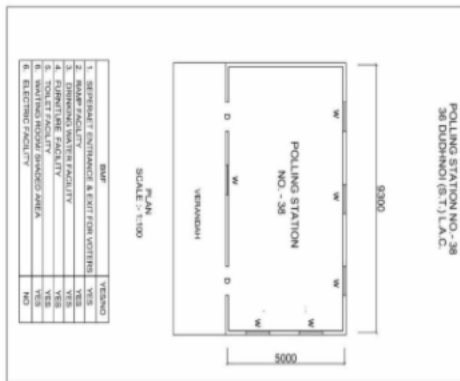

নিৰ্বাচক পঞ্জীয়ন বিষয়াৰ স্বাক্ষৰ

Nazri Naksha

Google Map View

Polling Station Building Front View

ভোটগ্ৰহন কেন্দ্ৰৰ সন্মুখৰ দৃশ্য

Cad View

Key MAP View

1 নাম : প্রতিভা খাখলাৰী স্বামীৰ নাম: অঞ্জন হাজোৱাৰী ঘৰ নং : 13ক বয়স : 35 লিঙ্গ : মহিলা	KDH1919397 ফটো উপলব্ধ	2 নাম : পম্পী খাখলাৰী পিতাৰ নাম: মুকিল খাখলাৰী ঘৰ নং : 111 বয়স : 21 লিঙ্গ : মহিলা	SNO0066084 ফটো উপলব্ধ	3 নাম : মুকিল খাখলাৰী পিতাৰ নাম: ইয়াৰাম খাখলাৰী ঘৰ নং : 113 বয়স : 64 লিঙ্গ : পুৰুষ	KDH2539346 ফটো উপলব্ধ
4 নাম : বীণাপানী খাখলাৰী স্বামীৰ নাম: মুকীল খাখলাৰী ঘৰ নং : 113 বয়স : 60 লিঙ্গ : মহিলা	KDH2539357 ফটো উপলব্ধ	5 নাম : নাৰায়ন খাখলাৰী পিতাৰ নাম: অখিল খাখলাৰী ঘৰ নং : 113 বয়স : 42 লিঙ্গ : পুৰুষ	KDH2539379 ফটো উপলব্ধ	6 নাম : দিক্তী খাখলাৰী স্বামীৰ নাম: নাৰায়ন খাখলাৰী ঘৰ নং : 113 বয়স : 38 লিঙ্গ : মহিলা	KDH1049598 ফটো উপলব্ধ
7 নাম : মালতী খাখলাৰী স্বামীৰ নাম: অখিল খাখলাৰী ঘৰ নং : 113(ক) বয়স : 64 লিঙ্গ : মহিলা	KDH2539335 ফটো উপলব্ধ	8 নাম : উত্তম খাখলাৰী পিতাৰ নাম: অখিল খাখলাৰী ঘৰ নং : 113(ক) বয়স : 31 লিঙ্গ : পুৰুষ	KDH2544630 ফটো উপলব্ধ	9 নাম : দেবদত্ত খাখলাৰী পিতাৰ নাম: অখিল খাখলাৰী ঘৰ নং : 113(ক) বয়স : 44 লিঙ্গ : পুৰুষ	KDH2539368 ফটো উপলব্ধ
10 নাম : কন্দৰ্প হাজোৱাৰী পিতাৰ নাম: চান্দীৰাম হাজোৱাৰী ঘৰ নং : 118 বয়স : 75 লিঙ্গ : পুৰুষ	KDH2539404 ফটো উপলব্ধ	11 নাম : কোশল্যা হাজোৱাৰী অন্যান্য: কন্দৰ্প হাজোৱাৰী ঘৰ নং : 118 বয়স : 67 লিঙ্গ : মহিলা	KDH2539415 ফটো উপলব্ধ	12 নাম : বিকাশ হাজোৱাৰী পিতাৰ নাম: কন্দৰ্প হাজোৱাৰী ঘৰ নং : 118 বয়স : 32 লিঙ্গ : পুৰুষ	KDH0231597 ফটো উপলব্ধ
13 নাম : বাকেশ হাজোৱাৰী পিতাৰ নাম: কন্দৰ্প হাজোৱাৰী ঘৰ নং : 114 বয়স : 25 লিঙ্গ : পুৰুষ	KDH0561308 ফটো উপলব্ধ	14 নাম : পূৰ্ণানন্দ হাজোৱাৰী পিতাৰ নাম: কন্দৰ্প হাজোৱাৰী ঘৰ নং : 118 বয়স : 21 লিঙ্গ : পুৰুষ	SNO0021170 ফটো উপলব্ধ	15 নাম : সমায়না হাজোৱাৰী স্বামীৰ নাম: বাকেশ হাজোৱাৰী ঘৰ নং : 114 বয়স : 20 লিঙ্গ : মহিলা	SNO0093039 ফটো উপলব্ধ
16 নাম : অৰবিন্দ বসুমতাৰী পিতাৰ নাম: মুঞ্চাৰীৰাম বসুমতাৰী ঘৰ নং : 115 বয়স : 60 লিঙ্গ : পুৰুষ	KDH2539437 ফটো উপলব্ধ	17 নাম : স্বপনা বসুমতাৰী স্বামীৰ নাম: অৰবিন্দ বসুমতাৰী ঘৰ নং : 115 বয়স : 57 লিঙ্গ : মহিলা	KDH2539448 ফটো উপলব্ধ	18 নাম : মুনমুন বসুমতাৰী পিতাৰ নাম: অৰবিন্দ বসুমতাৰী ঘৰ নং : 115 বয়স : 30 লিঙ্গ : পুৰুষ	KDH2544378 ফটো উপলব্ধ
19 নাম : প্ৰণিতা বড়ো স্বামীৰ নাম: মুনমুন বসুমতাৰী ঘৰ নং : 115 বয়স : 22 লিঙ্গ : মহিলা	KDH1473750 ফটো উপলব্ধ	20 নাম : দিহী খাখলাৰী স্বামীৰ নাম: উপেন খাখলাৰী ঘৰ নং : 116 বয়স : 90 লিঙ্গ : মহিলা	KDH2539459 ফটো উপলব্ধ	21 নাম : অনিল খাখলাৰী পিতাৰ নাম: উপেন খাখলাৰী ঘৰ নং : 116 বয়স : 65 লিঙ্গ : পুৰুষ	KDH2539460 ফটো উপলব্ধ
22 নাম : গীতা খাখলাৰী স্বামীৰ নাম: অনিল খাখলাৰী ঘৰ নং : 116 বয়স : 52 লিঙ্গ : মহিলা	KDH2539471 ফটো উপলব্ধ	23 নাম : বুবুল খাখলাৰী পিতাৰ নাম: অনিল খাখলাৰী ঘৰ নং : 116 বয়স : 28 লিঙ্গ : পুৰুষ	KDH0377507 ফটো উপলব্ধ	24 নাম : দিপালী খাখলাৰী স্বামীৰ নাম: বুবুল খাখলাৰী ঘৰ নং : 116(A) বয়স : 26 লিঙ্গ : মহিলা	KDH0459222 ফটো উপলব্ধ
25 নাম : তুনিল খাখলাৰী পিতাৰ নাম: উপেন খাখলাৰী ঘৰ নং : 116(A) বয়স : 60 লিঙ্গ : পুৰুষ	KDH2539482 ফটো উপলব্ধ	26 নাম : সন্তোষী খাখলাৰী স্বামীৰ নাম: তুনিল খাখলাৰী ঘৰ নং : 116(A) বয়স : 49 লিঙ্গ : মহিলা	KDH2539493 ফটো উপলব্ধ	27 নাম : বুবুল খাখলাৰী পিতাৰ নাম: তুনিল খাখলাৰী ঘৰ নং : 116(A) বয়স : 25 লিঙ্গ : পুৰুষ	KDH0459297 ফটো উপলব্ধ
# 28 নাম : মানব খাখলাৰী পিতাৰ নাম: অখিল খাখলাৰী ঘৰ নং : 116(খ) বয়স : 39 লিঙ্গ : পুৰুষ	KDH2539506 ফটো উপলব্ধ	29 নাম : অনিল হাজোৱাৰী পিতাৰ নাম: চান্দীৰাম হাজোৱাৰী ঘৰ নং : 119 বয়স : 65 লিঙ্গ : পুৰুষ	KDH2539517 ফটো উপলব্ধ	30 নাম : শিলতী হাজোৱাৰী স্বামীৰ নাম: অনিল হাজোৱাৰী ঘৰ নং : 119 বয়স : 57 লিঙ্গ : মহিলা	KDH2539528 ফটো উপলব্ধ