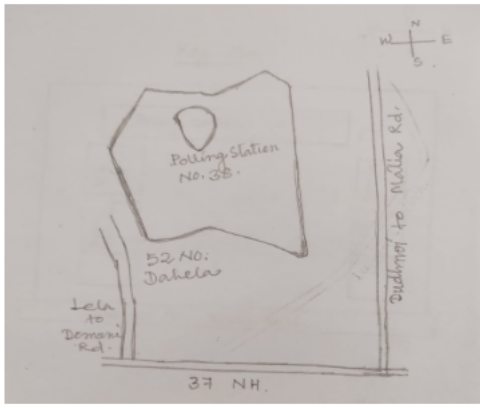

Nazri Naksha