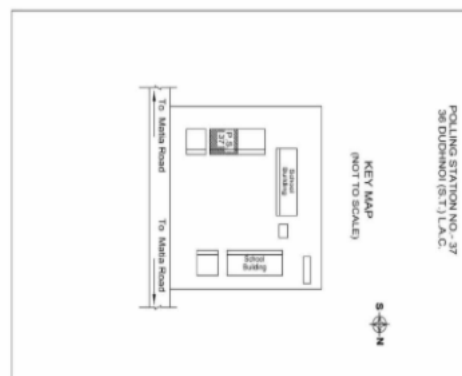

নিৰ্বাচক পঞ্জীয়ন বিষয়াৰ স্বাক্ষৰ

Nazri Naksha

Google Map View

Polling Station Building Front View

ভোটগ্ৰহন কেন্দ্ৰৰ সন্মুখৰ দৃশ্য

Cad View

Key MAP View

1 নাম : বহিম স্বৰ্গীয়াৰী পিতাৰ নাম: পুনৰাম স্বৰ্গীয়াৰী ঘৰ নং : ১ বয়স : 60 লিঙ্গ : পুৰুষ	KDH2534567 ফটো উপলব্ধ	2 নাম : দিপালী স্বৰ্গীয়াৰী স্বামীৰ নাম: বহিম স্বৰ্গীয়াৰী ঘৰ নং : ১ বয়স : 55 লিঙ্গ : মহিলা	KDH2534578 ফটো উপলব্ধ	3 নাম : বিহু স্বৰ্গীয়াৰী পিতাৰ নাম: বহিম স্বৰ্গীয়াৰী ঘৰ নং : ১ বয়স : 36 লিঙ্গ : পুৰুষ	KDH2543955 ফটো উপলব্ধ
4 নাম : কমলা স্বৰ্গীয়াৰী স্বামীৰ নাম: বিহু স্বৰ্গীয়াৰী ঘৰ নং : 01 বয়স : 32 লিঙ্গ : মহিলা	KDH0217802 ফটো উপলব্ধ	5 নাম : সনেশ্বৰ স্বৰ্গীয়াৰী পিতাৰ নাম: বহিম স্বৰ্গীয়াৰী ঘৰ নং : ১ বয়স : 31 লিঙ্গ : পুৰুষ	KDH2544298 ফটো উপলব্ধ	6 নাম : কনিকৰ স্বৰ্গীয়াৰী পিতাৰ নাম: বহিম স্বৰ্গীয়াৰী ঘৰ নং : ১ বয়স : 29 লিঙ্গ : পুৰুষ	KDH0255349 ফটো উপলব্ধ
7 নাম : কৃষ্ণা খাখলাৰী স্বামীৰ নাম: সনেশ্বৰ স্বৰ্গীয়াৰী ঘৰ নং : 1 বয়স : 25 লিঙ্গ : মহিলা	KDH0522441 ফটো উপলব্ধ	8 নাম : ৰপনাথ দৈমাৰী পিতাৰ নাম: দেবেন দৈমাৰী ঘৰ নং : ৩ বয়স : 55 লিঙ্গ : পুৰুষ	KDH2534590 ফটো উপলব্ধ	9 নাম : পতেশ্বৰী খাখলাৰী পিতাৰ নাম: বিদ্যাৰাম খাখলাৰী ঘৰ নং : ৬ বয়স : 55 লিঙ্গ : মহিলা	KDH2534614 ফটো উপলব্ধ
10 নাম : সুভাষ খাখলাৰী পিতাৰ নাম: বিদ্যাৰাম খাখলাৰী ঘৰ নং : ৭ বয়স : 80 লিঙ্গ : পুৰুষ	KDH2534625 ফটো উপলব্ধ	11 নাম : জোনালী খাখলাৰী স্বামীৰ নাম: সুভাষ খাখলাৰী ঘৰ নং : ৭ বয়স : 69 লিঙ্গ : মহিলা	KDH2534636 ফটো উপলব্ধ	12 নাম : নব খাখলাৰী পিতাৰ নাম: সুভাষ খাখলাৰী ঘৰ নং : ৭ বয়স : 41 লিঙ্গ : পুৰুষ	KDH2534658 ফটো উপলব্ধ
13 নাম : তৰলতা খাখলাৰী স্বামীৰ নাম: নব খাখলাৰী ঘৰ নং : ৭ বয়স : 39 লিঙ্গ : মহিলা	KDH2534669 ফটো উপলব্ধ	14 নাম : দেবকুমাৰ খাখলাৰী পিতাৰ নাম: সুভাষ খাখলাৰী ঘৰ নং : ৭ বয়স : 39 লিঙ্গ : পুৰুষ	KDH2544287 ফটো উপলব্ধ	15 নাম : জনালী কছাৰী স্বামীৰ নাম: দেৱকুমাৰ খাখলাৰী ঘৰ নং : ৭ বয়স : 31 লিঙ্গ : মহিলা	KDH2544481 ফটো উপলব্ধ
16 নাম : সীতা খাখলাৰী পিতাৰ নাম: নব খাখলাৰী ঘৰ নং : 7 বয়স : 25 লিঙ্গ : মহিলা	KDH0464016 ফটো উপলব্ধ	17 নাম : পূৰ্ণিমা ৰাভা স্বামীৰ নাম: বলেন্দ্ৰ ৰাভা ঘৰ নং : ৮ বয়স : 85 লিঙ্গ : মহিলা	KDH2534670 ফটো উপলব্ধ	18 নাম : বাবুল ৰাভা পিতাৰ নাম: বলেন্দ্ৰ ৰাভা ঘৰ নং : ৮ বয়স : 46 লিঙ্গ : পুৰুষ	KDH2534681 ফটো উপলব্ধ
19 নাম : লখিমী ৰাভা স্বামীৰ নাম: বাবুল ৰাভা ঘৰ নং : ৮ বয়স : 42 লিঙ্গ : মহিলা	KDH2534692 ফটো উপলব্ধ	20 নাম : পোৰিখিত ৰাভা পিতাৰ নাম: বাবুল কুমাৰ ৰাভা ঘৰ নং : 8 বয়স : 20 লিঙ্গ : পুৰুষ	SNO0054239 ফটো উপলব্ধ	21 নাম : সমৰেন্দ্ৰ ৰায় পিতাৰ নাম: ভৰত ৰায় ঘৰ নং : ৯ বয়স : 80 লিঙ্গ : পুৰুষ	KDH2534716 ফটো উপলব্ধ
22 নাম : সাবিত্ৰী ৰায় স্বামীৰ নাম: সমৰেন্দ্ৰ ৰায় ঘৰ নং : ৯ বয়স : 70 লিঙ্গ : মহিলা	KDH2534727 ফটো উপলব্ধ	23 নাম : চাৰুলতা ৰায় অন্যান্য: সমৰেন্দ্ৰ ৰায় ঘৰ নং : ৯ বয়স : 50 লিঙ্গ : মহিলা	KDH2534750 ফটো উপলব্ধ	24 নাম : বিপুল ৰায় পিতাৰ নাম: সমৰেন্দ্ৰ ৰায় ঘৰ নং : ৯ বয়স : 45 লিঙ্গ : পুৰুষ	KDH2534738 ফটো উপলব্ধ
25 নাম : ৰাজীৱ কুমাৰ ৰায় পিতাৰ নাম: সমৰেন্দ্ৰ ৰায় ঘৰ নং : ৯ বয়স : 38 লিঙ্গ : পুৰুষ	KDH2534749 ফটো উপলব্ধ	26 নাম : ধনজিত কুমাৰ ৰায় পিতাৰ নাম: সমৰেন্দ্ৰ ৰায় ঘৰ নং : ৯ বয়স : 37 লিঙ্গ : পুৰুষ	KDH2534705 ফটো উপলব্ধ	27 নাম : মন্দিৰা বসুমতাৰী ৰায় স্বামীৰ নাম: ৰাজীৱ ৰায় ঘৰ নং : 9 বয়স : 31 লিঙ্গ : মহিলা	KDH0612507 ফটো উপলব্ধ
28 নাম : পখীলা ৰায় স্বামীৰ নাম: বিপুল ৰায় ঘৰ নং : 9 বয়স : 28 লিঙ্গ : মহিলা	KDH0482679 ফটো উপলব্ধ	29 নাম : চিমি নাথ ৰায় স্বামীৰ নাম: ধনজিত কুমাৰ ৰায় ঘৰ নং : 9 (বি) বয়স : 30 লিঙ্গ : মহিলা	SNO0060624 ফটো উপলব্ধ	30 নাম : লক্ষীন্দৰ ৰায় পিতাৰ নাম: পাটুৰাম ৰায় ঘৰ নং : ১০ বয়স : 70 লিঙ্গ : পুৰুষ	KDH2534761 ফটো উপলব্ধ