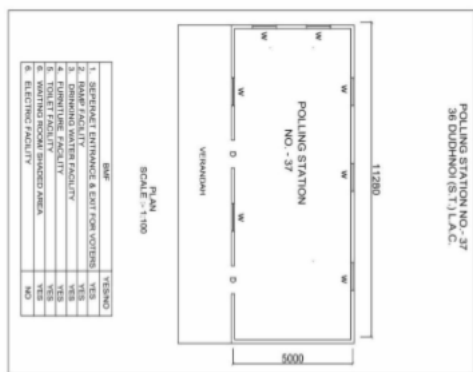

নিৰ্বাচক পঞ্জীয়ন বিষয়াৰ স্বাক্ষৰ

Nazri Naksha

Google Map View

Polling Station Building Front View

ভোটগ্ৰহন কেন্দ্ৰৰ সন্মুখৰ দৃশ্য

Cad View

Key MAP View

1 নাম : বহিম স্বৰ্গীয়াৰী পিতাৰ নাম: পুনৰাম স্বৰ্গীয়াৰী ঘৰ নং : ১ বয়স : 60 লিঙ্গ : পুৰুষ	KDH2534567 ফটো উপলব্ধ	2 নাম : দিপালী স্বৰ্গীয়াৰী স্বামীৰ নাম: বহিম স্বৰ্গীয়াৰী ঘৰ নং : ১ বয়স : 55 লিঙ্গ : মহিলা	KDH2534578 ফটো উপলব্ধ	3 নাম : বিহু স্বৰ্গীয়াৰী পিতাৰ নাম: বহিম স্বৰ্গীয়াৰী ঘৰ নং : ১ বয়স : 36 লিঙ্গ : পুৰুষ	KDH2543955 ফটো উপলব্ধ
4 নাম : কমলা স্বৰ্গীয়াৰী স্বামীৰ নাম: বিহু স্বৰ্গীয়াৰী ঘৰ নং : 01 বয়স : 32 লিঙ্গ : মহিলা	KDH0217802 ফটো উপলব্ধ	5 নাম : সনেশ্বৰ স্বৰ্গীয়াৰী পিতাৰ নাম: বহিম স্বৰ্গীয়াৰী ঘৰ নং : ১ বয়স : 31 লিঙ্গ : পুৰুষ	KDH2544298 ফটো উপলব্ধ	6 নাম : কনিকৰ স্বৰ্গীয়াৰী পিতাৰ নাম: বহিম স্বৰ্গীয়াৰী ঘৰ নং : ১ বয়স : 29 লিঙ্গ : পুৰুষ	KDH0255349 ফটো উপলব্ধ
7 নাম : কৃষ্ণা খাখলাৰী স্বামীৰ নাম: সনেশ্বৰ স্বৰ্গীয়াৰী ঘৰ নং : 1 বয়স : 25 লিঙ্গ : মহিলা	KDH0522441 ফটো উপলব্ধ	8 নাম : ৰপনাথ দৈমাৰী পিতাৰ নাম: দেবেন দৈমাৰী ঘৰ নং : ৩ বয়স : 55 লিঙ্গ : পুৰুষ	KDH2534590 ফটো উপলব্ধ	9 নাম : পতেশ্বৰী খাখলাৰী পিতাৰ নাম: বিদ্যাৰাম খাখলাৰী ঘৰ নং : ৬ বয়স : 55 লিঙ্গ : মহিলা	KDH2534614 ফটো উপলব্ধ
10 নাম : সুভাষ খাখলাৰী পিতাৰ নাম: বিদ্যাৰাম খাখলাৰী ঘৰ নং : ৭ বয়স : 80 লিঙ্গ : পুৰুষ	KDH2534625 ফটো উপলব্ধ	11 নাম : জোনালী খাখলাৰী স্বামীৰ নাম: সুভাষ খাখলাৰী ঘৰ নং : ৭ বয়স : 69 লিঙ্গ : মহিলা	KDH2534636 ফটো উপলব্ধ	12 নাম : নব খাখলাৰী পিতাৰ নাম: সুভাষ খাখলাৰী ঘৰ নং : ৭ বয়স : 41 লিঙ্গ : পুৰুষ	KDH2534658 ফটো উপলব্ধ
13 নাম : তৰলতা খাখলাৰী স্বামীৰ নাম: নব খাখলাৰী ঘৰ নং : ৭ বয়স : 39 লিঙ্গ : মহিলা	KDH2534669 ফটো উপলব্ধ	14 নাম : দেবকুমাৰ খাখলাৰী পিতাৰ নাম: সুভাষ খাখলাৰী ঘৰ নং : ৭ বয়স : 39 লিঙ্গ : পুৰুষ	KDH2544287 ফটো উপলব্ধ	15 নাম : জনালী কছাৰী স্বামীৰ নাম: দেৱকুমাৰ খাখলাৰী ঘৰ নং : ৭ বয়স : 31 লিঙ্গ : মহিলা	KDH2544481 ফটো উপলব্ধ
16 নাম : সীতা খাখলাৰী পিতাৰ নাম: নব খাখলাৰী ঘৰ নং : 7 বয়স : 25 লিঙ্গ : মহিলা	KDH0464016 ফটো উপলব্ধ	17 নাম : পূৰ্ণিমা ৰাভা স্বামীৰ নাম: বলেন্দ্ৰ ৰাভা ঘৰ নং : ৮ বয়স : 85 লিঙ্গ : মহিলা	KDH2534670 ফটো উপলব্ধ	18 নাম : বাবুল ৰাভা পিতাৰ নাম: বলেন্দ্ৰ ৰাভা ঘৰ নং : ৮ বয়স : 46 লিঙ্গ : পুৰুষ	KDH2534681 ফটো উপলব্ধ
19 নাম : লখিমী ৰাভা স্বামীৰ নাম: বাবুল ৰাভা ঘৰ নং : ৮ বয়স : 42 লিঙ্গ : মহিলা	KDH2534692 ফটো উপলব্ধ	20 নাম : পোৰিখিত ৰাভা পিতাৰ নাম: বাবুল কুমাৰ ৰাভা ঘৰ নং : 8 বয়স : 20 লিঙ্গ : পুৰুষ	SNO0054239 ফটো উপলব্ধ	21 নাম : সমৰেন্দ্ৰ ৰায় পিতাৰ নাম: ভৰত ৰায় ঘৰ নং : ৯ বয়স : 80 লিঙ্গ : পুৰুষ	KDH2534716 ফটো উপলব্ধ
22 নাম : সাবিত্ৰী ৰায় স্বামীৰ নাম: সমৰেন্দ্ৰ ৰায় ঘৰ নং : ৯ বয়স : 70 লিঙ্গ : মহিলা	KDH2534727 ফটো উপলব্ধ	23 নাম : চাৰুলতা ৰায় অন্যান্য: সমৰেন্দ্ৰ ৰায় ঘৰ নং : ৯ বয়স : 50 লিঙ্গ : মহিলা	KDH2534750 ফটো উপলব্ধ	24 নাম : বিপুল ৰায় পিতাৰ নাম: সমৰেন্দ্ৰ ৰায় ঘৰ নং : ৯ বয়স : 45 লিঙ্গ : পুৰুষ	KDH2534738 ফটো উপলব্ধ
25 নাম : ৰাজীৱ কুমাৰ ৰায় পিতাৰ নাম: সমৰেন্দ্ৰ ৰায় ঘৰ নং : ৯ বয়স : 38 লিঙ্গ : পুৰুষ	KDH2534749 ফটো উপলব্ধ	26 নাম : ধনজিত কুমাৰ ৰায় পিতাৰ নাম: সমৰেন্দ্ৰ ৰায় ঘৰ নং : ৯ বয়স : 37 লিঙ্গ : পুৰুষ	KDH2534705 ফটো উপলব্ধ	27 নাম : মন্দিৰা বসুমতাৰী ৰায় স্বামীৰ নাম: ৰাজীৱ ৰায় ঘৰ নং : 9 বয়স : 31 লিঙ্গ : মহিলা	KDH0612507 ফটো উপলব্ধ
28 নাম : পখীলা ৰায় স্বামীৰ নাম: বিপুল ৰায় ঘৰ নং : 9 বয়স : 28 লিঙ্গ : মহিলা	KDH0482679 ফটো উপলব্ধ	29 নাম : চিমি নাথ ৰায় স্বামীৰ নাম: ধনজিত কুমাৰ ৰায় ঘৰ নং : 9 (বি) বয়স : 30 লিঙ্গ : মহিলা	SNO0060624 ফটো উপলব্ধ	30 নাম : লক্ষীন্দৰ ৰায় পিতাৰ নাম: পাটুৰাম ৰায় ঘৰ নং : ১০ বয়স : 70 লিঙ্গ : পুৰুষ	KDH2534761 ফটো উপলব্ধ