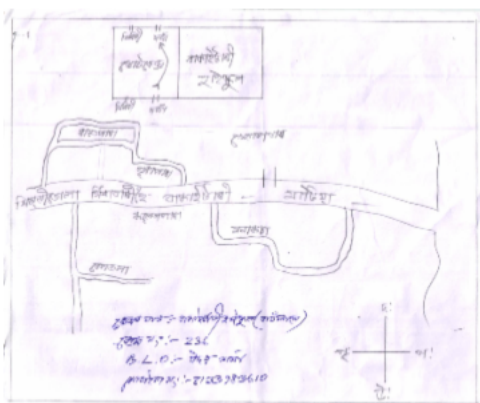

নিৰ্বাচক পঞ্জীয়ন বিষয়াৰ স্বাক্ষৰ

Nazri Naksha

Google Map View

Polling Station Building Front View

ভোটগ্ৰহন কেন্দ্ৰৰ সন্মুখৰ দৃশ্য

Cad View

Key MAP View

1 নাম : সাৰদা নাথ স্বামীৰ নাম: সত্যৰাম নাথ ঘৰ নং : ১ বয়স : 76 লিঙ্গ : মহিলা	BYK1604575 ফটো উপলব্ধ	2 নাম : কমলা নাথ স্বামীৰ নাম: চানক্য নাথ ঘৰ নং : 1 বয়স : 54 লিঙ্গ : মহিলা	KDH1287703 ফটো উপলব্ধ	3 নাম : চানক্য নাথ মাতৃৰ নাম: সাৰদা নাথ ঘৰ নং : ১ বয়স : 50 লিঙ্গ : পুৰুষ	BYK1604586 ফটো উপলব্ধ
4 নাম : ধৰ্ম নাৰায়ন নাথ পিতাৰ নাম: খগেন্দ্ৰ চন্দ্ৰ নাথ ঘৰ নং : ২ বয়স : 55 লিঙ্গ : পুৰুষ	BYK1604597 ফটো উপলব্ধ	5 নাম : যুতিকা ব্বালা নাথ স্বামীৰ নাম: ধৰ্ম নাৰায়ন নাথ ঘৰ নং : ২ বয়স : 50 লিঙ্গ : মহিলা	BYK1604600 ফটো উপলব্ধ	6 নাম : সৌৰভ কুঃ নাথ পিতাৰ নাম: ধৰ্ম নাৰায়ন নাথ ঘৰ নং : ২ বয়স : 30 লিঙ্গ : পুৰুষ	BYK1615458 ফটো উপলব্ধ
7 নাম : জোনালী নাথ পিতাৰ নাম: ধৰ্ম নাৰায়ন নাথ ঘৰ নং : 2 বয়স : 30 লিঙ্গ : মহিলা	BYK0390971 ফটো উপলব্ধ	8 নাম : প্ৰনব কুমাৰ নাথ পিতাৰ নাম: টিকেন নাথ ঘৰ নং : ৩ বয়স : 44 লিঙ্গ : পুৰুষ	BYK1604633 ফটো উপলব্ধ	# 9 নাম : সুৰভি দেৱী স্বামীৰ নাম: প্ৰনব কুমাৰ নাথ ঘৰ নং : 3 বয়স : 38 লিঙ্গ : মহিলা	BYK0460659 ফটো উপলব্ধ
10 নাম : বৰ্ণিতা নাথ পিতাৰ নাম: ৰোহিত নাথ ঘৰ নং : 3 কু বয়স : 26 লিঙ্গ : মহিলা	BYK0460436 ফটো উপলব্ধ	11 নাম : ৰোহিত নাথ পিতাৰ নাম: কালিপদ নাথ ঘৰ নং : ৩কু বয়স : 56 লিঙ্গ : পুৰুষ	BYK1604666 ফটো উপলব্ধ	12 নাম : হিমালী নাথ স্বামীৰ নাম: ৰোহিত নাথ ঘৰ নং : ৩কু বয়স : 49 লিঙ্গ : মহিলা	BYK1604677 ফটো উপলব্ধ
13 নাম : বিমলা নাথ স্বামীৰ নাম: টিকেন নাথ ঘৰ নং : 4 বয়স : 60 লিঙ্গ : মহিলা	BYK1604622 ফটো উপলব্ধ	14 নাম : বিভাৰানী নাথ স্বামীৰ নাম: বিৰেন নাথ ঘৰ নং : ৫ বয়স : 60 লিঙ্গ : মহিলা	BYK1604699 ফটো উপলব্ধ	15 নাম : উমেশ নাথ পিতাৰ নাম: ধৰনী কান্ত নাথ ঘৰ নং : ৫ বয়স : 55 লিঙ্গ : পুৰুষ	BYK1604724 ফটো উপলব্ধ
16 নাম : তুলি নাথ স্বামীৰ নাম: উমেশ নাথ ঘৰ নং : 5 বয়স : 47 লিঙ্গ : মহিলা	SNO0024828 ফটো উপলব্ধ	17 নাম : ৰূপম নাথ পিতাৰ নাম: বিৰেন নাথ ঘৰ নং : ৫ বয়স : 40 লিঙ্গ : পুৰুষ	BYK1604702 ফটো উপলব্ধ	18 নাম : হৃদয় নাথ পিতাৰ নাম: বিৰেন নাথ ঘৰ নং : ৫ বয়স : 38 লিঙ্গ : পুৰুষ	BYK1604713 ফটো উপলব্ধ
19 নাম : নীলকমল নাথ পিতাৰ নাম: বিৰেন ঘৰ নং : 5 বয়স : 28 লিঙ্গ : পুৰুষ	SNO0049817 ফটো উপলব্ধ	20 নাম : প্ৰদীপ কুমাৰ নাথ পিতাৰ নাম: অধৰ চন্দ্ৰ নাথ ঘৰ নং : ৬ বয়স : 76 লিঙ্গ : পুৰুষ	BYK1604735 ফটো উপলব্ধ	21 নাম : অনিতা নাথ স্বামীৰ নাম: প্ৰদীপ কুমাৰ নাথ ঘৰ নং : ৬ বয়স : 65 লিঙ্গ : মহিলা	BYK1604746 ফটো উপলব্ধ
22 নাম : যনি দত্ত নাথ স্বামীৰ নাম: ভূপেশ নাথ ঘৰ নং : 6 বয়স : 39 লিঙ্গ : মহিলা	BYK0667931 ফটো উপলব্ধ	23 নাম : গোপেশ কুমাৰ নাথ পিতাৰ নাম: প্ৰদীপ কুমাৰ নাথ ঘৰ নং : 6 কু বয়স : 40 লিঙ্গ : পুৰুষ	BYK1604779 ফটো উপলব্ধ	24 নাম : মাধবী দেবী স্বামীৰ নাম: গোপেশ কুমাৰ নাথ ঘৰ নং : 6 কু বয়স : 38 লিঙ্গ : মহিলা	BYK1904956 ফটো উপলব্ধ
25 নাম : কল্যাণী নাথ স্বামীৰ নাম: নিমল চন্দ্ৰ নাথ ঘৰ নং : ৭ বয়স : 60 লিঙ্গ : মহিলা	BYK1604791 ফটো উপলব্ধ	26 নাম : নিলকমল নাথ পিতাৰ নাম: নিমল চন্দ্ৰ নাথ ঘৰ নং : ৭ বয়স : 40 লিঙ্গ : পুৰুষ	BYK1604815 ফটো উপলব্ধ	27 নাম : অৰূপ নাথ পিতাৰ নাম: নিমল চন্দ্ৰ নাথ ঘৰ নং : ৭ বয়স : 37 লিঙ্গ : পুৰুষ	BYK1604826 ফটো উপলব্ধ
28 নাম : হীৰামনি নাথ পিতাৰ নাম: নিমল নাথ ঘৰ নং : ৭ বয়স : 36 লিঙ্গ : মহিলা	BYK1604837 ফটো উপলব্ধ	29 নাম : ভবেন্দ্ৰ চন্দ্ৰ নাথ মাতৃৰ নাম: নিৰদা নাথ ঘৰ নং : 8 বয়স : 66 লিঙ্গ : পুৰুষ	DZN1677163 ফটো উপলব্ধ	30 নাম : দিলীপ কুমাৰ নাথ পিতাৰ নাম: খগেন্দ্ৰ চন্দ্ৰ নাথ ঘৰ নং : ৯ বয়স : 78 লিঙ্গ : পুৰুষ	BYK1604860 ফটো উপলব্ধ