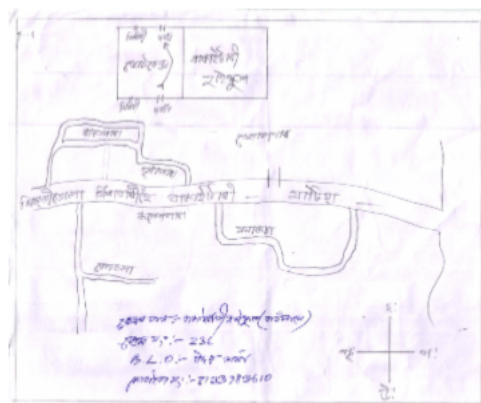

নিৰ্বাচক পঞ্জীয়ন বিষয়াৰ স্বাক্ষৰ

Nazri Naksha

Google Map View

Polling Station Building Front View

ভোটগ্ৰহন কেন্দ্ৰৰ সন্মুখৰ দৃশ্য

Cad View

Key MAP View

1 নাম : সাৰদা নাথ স্বামীৰ নাম: সত্যৰাম নাথ ঘৰ নং : ১ বয়স : 76 লিঙ্গ : মহিলা	BYK1604575 ফটো উপলব্ধ	2 নাম : কমলা নাথ স্বামীৰ নাম: চানক্য নাথ ঘৰ নং : 1 বয়স : 54 লিঙ্গ : মহিলা	KDH1287703 ফটো উপলব্ধ	3 নাম : চানক্য নাথ মাতৃৰ নাম: সাৰদা নাথ ঘৰ নং : ১ বয়স : 50 লিঙ্গ : পুৰুষ	BYK1604586 ফটো উপলব্ধ
4 নাম : ধৰ্ম নাৰায়ন নাথ পিতাৰ নাম: খগেন্দ্ৰ চন্দ্ৰ নাথ ঘৰ নং : ২ বয়স : 55 লিঙ্গ : পুৰুষ	BYK1604597 ফটো উপলব্ধ	5 নাম : যুতিকা ব্বালা নাথ স্বামীৰ নাম: ধৰ্ম নাৰায়ন নাথ ঘৰ নং : ২ বয়স : 50 লিঙ্গ : মহিলা	BYK1604600 ফটো উপলব্ধ	6 নাম : সৌৰভ কুঃ নাথ পিতাৰ নাম: ধৰ্ম নাৰায়ন নাথ ঘৰ নং : ২ বয়স : 30 লিঙ্গ : পুৰুষ	BYK1615458 ফটো উপলব্ধ
7 নাম : জোনালী নাথ পিতাৰ নাম: ধৰ্ম নাৰায়ন নাথ ঘৰ নং : 2 বয়স : 30 লিঙ্গ : মহিলা	BYK0390971 ফটো উপলব্ধ	8 নাম : প্ৰনব কুমাৰ নাথ পিতাৰ নাম: টিকেন নাথ ঘৰ নং : ৩ বয়স : 44 লিঙ্গ : পুৰুষ	BYK1604633 ফটো উপলব্ধ	# 9 নাম : সুৰভি দেৱী স্বামীৰ নাম: প্ৰনব কুমাৰ নাথ ঘৰ নং : 3 বয়স : 38 লিঙ্গ : মহিলা	BYK0460659 ফটো উপলব্ধ
10 নাম : বৰ্ণিতা নাথ পিতাৰ নাম: ৰোহিত নাথ ঘৰ নং : 3 কু বয়স : 26 লিঙ্গ : মহিলা	BYK0460436 ফটো উপলব্ধ	11 নাম : ৰোহিত নাথ পিতাৰ নাম: কালিপদ নাথ ঘৰ নং : ৩কু বয়স : 56 লিঙ্গ : পুৰুষ	BYK1604666 ফটো উপলব্ধ	12 নাম : হিমালী নাথ স্বামীৰ নাম: ৰোহিত নাথ ঘৰ নং : ৩কু বয়স : 49 লিঙ্গ : মহিলা	BYK1604677 ফটো উপলব্ধ
13 নাম : বিমলা নাথ স্বামীৰ নাম: টিকেন নাথ ঘৰ নং : 4 বয়স : 60 লিঙ্গ : মহিলা	BYK1604622 ফটো উপলব্ধ	14 নাম : বিভাৰানী নাথ স্বামীৰ নাম: বিৰেন নাথ ঘৰ নং : ৫ বয়স : 60 লিঙ্গ : মহিলা	BYK1604699 ফটো উপলব্ধ	15 নাম : উমেশ নাথ পিতাৰ নাম: ধৰনী কান্ত নাথ ঘৰ নং : ৫ বয়স : 55 লিঙ্গ : পুৰুষ	BYK1604724 ফটো উপলব্ধ
16 নাম : তুলি নাথ স্বামীৰ নাম: উমেশ নাথ ঘৰ নং : 5 বয়স : 47 লিঙ্গ : মহিলা	SNO0024828 ফটো উপলব্ধ	17 নাম : ৰূপম নাথ পিতাৰ নাম: বিৰেন নাথ ঘৰ নং : ৫ বয়স : 40 লিঙ্গ : পুৰুষ	BYK1604702 ফটো উপলব্ধ	18 নাম : হৃদয় নাথ পিতাৰ নাম: বিৰেন নাথ ঘৰ নং : ৫ বয়স : 38 লিঙ্গ : পুৰুষ	BYK1604713 ফটো উপলব্ধ
19 নাম : নীলকমল নাথ পিতাৰ নাম: বিৰেন ঘৰ নং : 5 বয়স : 28 লিঙ্গ : পুৰুষ	SNO0049817 ফটো উপলব্ধ	20 নাম : প্ৰদীপ কুমাৰ নাথ পিতাৰ নাম: অধৰ চন্দ্ৰ নাথ ঘৰ নং : ৬ বয়স : 76 লিঙ্গ : পুৰুষ	BYK1604735 ফটো উপলব্ধ	21 নাম : অনিতা নাথ স্বামীৰ নাম: প্ৰদীপ কুমাৰ নাথ ঘৰ নং : ৬ বয়স : 65 লিঙ্গ : মহিলা	BYK1604746 ফটো উপলব্ধ
22 নাম : যনি দত্ত নাথ স্বামীৰ নাম: ভূপেশ নাথ ঘৰ নং : 6 বয়স : 39 লিঙ্গ : মহিলা	BYK0667931 ফটো উপলব্ধ	23 নাম : গোপেশ কুমাৰ নাথ পিতাৰ নাম: প্ৰদীপ কুমাৰ নাথ ঘৰ নং : 6 কু বয়স : 40 লিঙ্গ : পুৰুষ	BYK1604779 ফটো উপলব্ধ	24 নাম : মাধবী দেবী স্বামীৰ নাম: গোপেশ কুমাৰ নাথ ঘৰ নং : 6 কু বয়স : 38 লিঙ্গ : মহিলা	BYK1904956 ফটো উপলব্ধ
25 নাম : কল্যাণী নাথ স্বামীৰ নাম: নিমল চন্দ্ৰ নাথ ঘৰ নং : ৭ বয়স : 60 লিঙ্গ : মহিলা	BYK1604791 ফটো উপলব্ধ	26 নাম : নিলকমল নাথ পিতাৰ নাম: নিমল চন্দ্ৰ নাথ ঘৰ নং : ৭ বয়স : 40 লিঙ্গ : পুৰুষ	BYK1604815 ফটো উপলব্ধ	27 নাম : অৰূপ নাথ পিতাৰ নাম: নিমল চন্দ্ৰ নাথ ঘৰ নং : ৭ বয়স : 37 লিঙ্গ : পুৰুষ	BYK1604826 ফটো উপলব্ধ
28 নাম : হীৰামনি নাথ পিতাৰ নাম: নিমল নাথ ঘৰ নং : ৭ বয়স : 36 লিঙ্গ : মহিলা	BYK1604837 ফটো উপলব্ধ	29 নাম : ভবেন্দ্ৰ চন্দ্ৰ নাথ মাতৃৰ নাম: নিৰদা নাথ ঘৰ নং : 8 বয়স : 66 লিঙ্গ : পুৰুষ	DZN1677163 ফটো উপলব্ধ	30 নাম : দিলীপ কুমাৰ নাথ পিতাৰ নাম: খগেন্দ্ৰ চন্দ্ৰ নাথ ঘৰ নং : ৯ বয়স : 78 লিঙ্গ : পুৰুষ	BYK1604860 ফটো উপলব্ধ