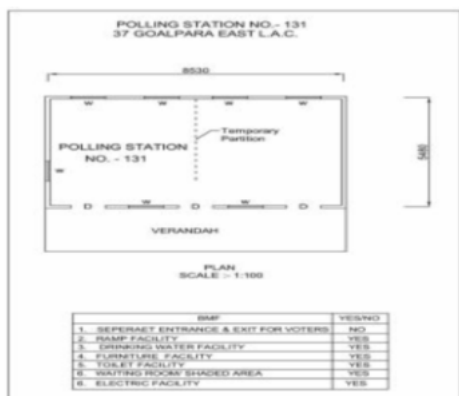

নিৰ্বাচক পঞ্জীয়ন বিষয়াৰ স্বাক্ষৰ

Nazri Naksha

Google Map View

Polling Station Building Front View

ভোটগ্ৰহন কেন্দ্ৰৰ সন্মুখৰ দৃশ্য

Cad View

Key MAP View

1 নাম : ফুল মায়ী তামাং পিতাৰ নাম: মনবাহাদুৰ তামাং ঘৰ নং : 0 বয়স : 40 লিঙ্গ : মহিলা	BYK0363952 ফটো উপলব্ধ	2 নাম : ধান তামাং পিতাৰ নাম: শেৰ বাহাদুৰ তামাং ঘৰ নং : 0 বয়স : 30 লিঙ্গ : পুৰুষ	BYK0363721 ফটো উপলব্ধ	3 নাম : গিৰিন ৰাভা পিতাৰ নাম: যোগেন ৰাভা ঘৰ নং : 1 বয়স : 47 লিঙ্গ : পুৰুষ	BYK8434579 ফটো উপলব্ধ
4 নাম : হেমন্ত কুমাৰ ৰাভা পিতাৰ নাম: যোগেন ৰাভা ঘৰ নং : 1 বয়স : 44 লিঙ্গ : পুৰুষ	BYK8434580 ফটো উপলব্ধ	5 নাম : কনিকা ৰাভা স্বামীৰ নাম: গিৰিন ৰাভা ঘৰ নং : 1 বয়স : 38 লিঙ্গ : মহিলা	BYK0240291 ফটো উপলব্ধ	6 নাম : বিজলী ৰাভা স্বামীৰ নাম: হেমন্ত কুমাৰ ৰাভা ঘৰ নং : 1 বয়স : 33 লিঙ্গ : মহিলা	BYK0238600 ফটো উপলব্ধ
7 নাম : নাপাতি ৰাভা স্বামীৰ নাম: অমূল্য কুমাৰ ৰাভা ঘৰ নং : 2 বয়স : 75 লিঙ্গ : মহিলা	BYK8434604 ফটো উপলব্ধ	8 নাম : নিৰেন ৰাভা পিতাৰ নাম: অমূল্য কুমাৰ ৰাভা ঘৰ নং : 2 বয়স : 49 লিঙ্গ : পুৰুষ	BYK8434615 ফটো উপলব্ধ	9 নাম : মালা ৰাভা স্বামীৰ নাম: নিৰেন ৰাভা ঘৰ নং : 2 বয়স : 45 লিঙ্গ : মহিলা	BYK8434626 ফটো উপলব্ধ
10 নাম : ৰোহিনী কুমাৰ ৰাভা পিতাৰ নাম: কনাৰাম ৰাভা ঘৰ নং : 3 বয়স : 90 লিঙ্গ : পুৰুষ	BYK8434637 ফটো উপলব্ধ	11 নাম : পৰমেশ্বৰী ৰাভা স্বামীৰ নাম: ৰোহিনী কুমাৰ ৰাভা ঘৰ নং : 3 বয়স : 75 লিঙ্গ : মহিলা	BYK8434648 ফটো উপলব্ধ	S 12 নাম : জগদীশ ৰাভা পিতাৰ নাম: ৰোহিনী কুমাৰ ৰাভা ঘৰ নং : 3 বয়স : 52 লিঙ্গ : পুৰুষ	BYK8434682 ফটো উপলব্ধ
S 13 নাম : ডালিমী ৰাভা স্বামীৰ নাম: ভৱতীৰ্ষন ৰাভা ঘৰ নং : 3 বয়স : 50 লিঙ্গ : মহিলা	BYK8434739 ফটো উপলব্ধ	14 নাম : হিৰামনি ৰাভা স্বামীৰ নাম: বুদ্ধকান্ত ৰাভা ঘৰ নং : 3 বয়স : 48 লিঙ্গ : মহিলা	BYK8434740 ফটো উপলব্ধ	15 নাম : ফাগুনী ৰাভা স্বামীৰ নাম: কেশব ৰাভা ঘৰ নং : 3 বয়স : 47 লিঙ্গ : মহিলা	BYK8434751 ফটো উপলব্ধ
S 16 নাম : দিপমনি ৰাভা স্বামীৰ নাম: জগদীশ ৰাভা ঘৰ নং : 3 বয়স : 46 লিঙ্গ : মহিলা	BYK8434762 ফটো উপলব্ধ	17 নাম : নিখিল ৰাভা পিতাৰ নাম: ৰোহিনী কুমাৰ ৰাভা ঘৰ নং : 3 বয়স : 46 লিঙ্গ : পুৰুষ	BYK8434717 ফটো উপলব্ধ	18 নাম : অনামিকা ৰাভা পিতাৰ নাম: ৰোহিনী কুমাৰ ৰাভা ঘৰ নং : 3 বয়স : 42 লিঙ্গ : মহিলা	BYK8434795 ফটো উপলব্ধ
19 নাম : দিপাক্ষৰ ৰাভা পিতাৰ নাম: ৰোহিনী কুমাৰ ৰাভা ঘৰ নং : 3 বয়স : 40 লিঙ্গ : পুৰুষ	BYK8434728 ফটো উপলব্ধ	20 নাম : পাপৰি ৰাভা স্বামীৰ নাম: নিখিল ৰাভা ঘৰ নং : 03 বয়স : 34 লিঙ্গ : মহিলা	SNO0074054 ফটো উপলব্ধ	21 নাম : ৰতেশ্বৰী ৰাভা স্বামীৰ নাম: কলপজ্যোতী ৰাভা ঘৰ নং : 3 বয়স : 28 লিঙ্গ : মহিলা	BVR0285601 ফটো উপলব্ধ
22 নাম : জৰিমণি ৰাভা পিতাৰ নাম: কেশব ৰাভা ঘৰ নং : 3 বয়স : 26 লিঙ্গ : মহিলা	BYK0539031 ফটো উপলব্ধ	23 নাম : কল্পজ্যোতি ৰাভা পিতাৰ নাম: বুদ্ধ কান্ত ৰাভা ঘৰ নং : 3 বয়স : 26 লিঙ্গ : পুৰুষ	BYK0398685 ফটো উপলব্ধ	24 নাম : জ্যোতিস্মিতা ৰাভা পিতাৰ নাম: বুদ্ধ কান্ত ৰাভা ঘৰ নং : 3 বয়স : 22 লিঙ্গ : মহিলা	SNO0020974 ফটো উপলব্ধ
25 নাম : কৰিস্মিতা ৰাভা পিতাৰ নাম: কেশব ৰাভা ঘৰ নং : 3 বয়স : 22 লিঙ্গ : মহিলা	SNO0024091 ফটো উপলব্ধ	26 নাম : ৰাচে বালা ৰাভা স্বামীৰ নাম: প্ৰাণেশ্বৰ ৰাভা ঘৰ নং : 8 বয়স : 70 লিঙ্গ : মহিলা	BYK8434819 ফটো উপলব্ধ	27 নাম : মৰমী ৰাভা পিতাৰ নাম: মাট ৰাভা ঘৰ নং : 5 বয়স : 40 লিঙ্গ : পুৰুষ	BYK1951961 ফটো উপলব্ধ
28 নাম : মিনাক্ষী ৰাভা স্বামীৰ নাম: মৰমী ৰাভা ঘৰ নং : 5 বয়স : 39 লিঙ্গ : মহিলা	BYK1950617 ফটো উপলব্ধ	29 নাম : মঞ্জলা ৰাভা স্বামীৰ নাম: পবিত্ৰ কুমাৰ ৰাভা ঘৰ নং : 6 বয়স : 56 লিঙ্গ : মহিলা	BYK8434853 ফটো উপলব্ধ	S 30 নাম : ৰেনকা বাল্মীকী ৰাভা পিতাৰ নাম: শ্ৰীৰোদ ৰাভা ঘৰ নং : 6 বয়স : 40 লিঙ্গ : মহিলা	BYK1040433 ফটো উপলব্ধ