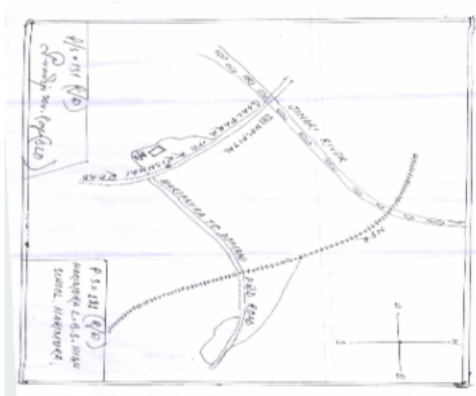

Nazri Naksha