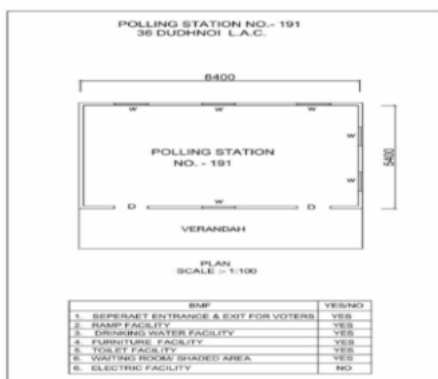

Nazri Naksha

Google Map View

Polling Station Building Front View

ভোটগ্ৰহন কেন্দ্ৰৰ সন্মুখৰ দৃশ্য

Cad View

Key MAP View