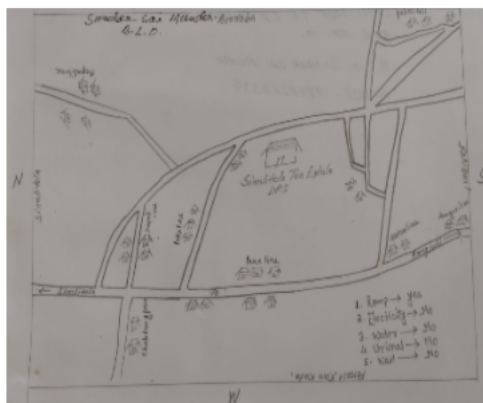

Nazri Naksha