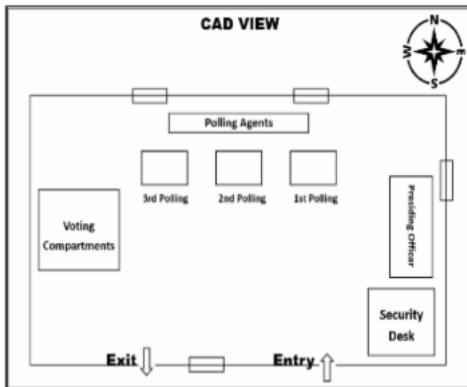

Cad View

Key MAP View