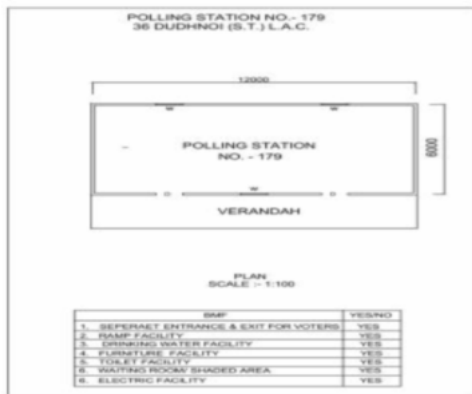

নিৰ্বাচক পঞ্জীয়ন বিষয়াৰ স্বাক্ষৰ

Nazri Naksha

Google Map View

Polling Station Building Front View

ভোটগ্ৰহন কেন্দ্ৰৰ সন্মুখৰ দৃশ্য

Cad View

Key MAP View

| | | | | | |
|--|--------------------------|--|--------------------------|---|--------------------------|
| 1 নাম : সঞ্জু মেধি পিতাৰ নাম: দ্বীপেন মেধি ঘৰ নং : 24 বয়স : 20 লিঙ্গ : পুৰুষ | SNO0072843 ফটো উপলব্ধ | 2 নাম : বফিকুল হুছেইন পিতাৰ নাম: মোবাৰক হুছেইন ঘৰ নং : 365 বয়স : 24 লিঙ্গ : পুৰুষ | KDH0673517 ফটো উপলব্ধ | 3 নাম : ছাদাম হুছেইন পিতাৰ নাম: ইছমাইল হুছেইন ঘৰ নং : 373 বয়স : 25 লিঙ্গ : পুৰুষ | KDH0536623 ফটো উপলব্ধ |
| 4 নাম : নুৰজাহান বেগম স্বামীৰ নাম: ছাদাম হুছেইন ঘৰ নং : 373 বয়স : 20 লিঙ্গ : মহিলা | SNO0076406 ফটো উপলব্ধ | 5 নাম : রহিমা খাতুন পিতাৰ নাম: রহিজউদ্দিন সেখ ঘৰ নং : 379 বয়স : 26 লিঙ্গ : মহিলা | KDH0546424 ফটো উপলব্ধ | 6 নাম : সাজেদা খাতুন স্বামীৰ নাম: শৰীপ আলী ঘৰ নং : 396 বয়স : 27 লিঙ্গ : মহিলা | KDH0456350 ফটো উপলব্ধ |
| 7 নাম : হৰপ আলী পিতাৰ নাম: ছাত্তাৰ আলী ঘৰ নং : 396 বয়স : 26 লিঙ্গ : পুৰুষ | KDH0456335 ফটো উপলব্ধ | 8 নাম : হালিমা খাতুন স্বামীৰ নাম: হৰপ আলী ঘৰ নং : 396 বয়স : 20 লিঙ্গ : মহিলা | SNO0010181 ফটো উপলব্ধ | 9 নাম : সদাগৰ আলী পিতাৰ নাম: মোছলেম উদ্দীন ঘৰ নং : 429 বয়স : 35 লিঙ্গ : পুৰুষ | KDH1303680 ফটো উপলব্ধ |
| 10 নাম : মইফল নেছা স্বামীৰ নাম: জাহিৰুল ইছলাম ঘৰ নং : 448 ঘ বয়স : 29 লিঙ্গ : মহিলা | KDH0171488 ফটো উপলব্ধ | 11 নাম : বহিম বাদশাহ পিতাৰ নাম: বেজ্জাক আলী ঘৰ নং : 462 বয়স : 33 লিঙ্গ : পুৰুষ | KDH0507517 ফটো উপলব্ধ | 12 নাম : মহৰ আলী পিতাৰ নাম: বেজ্জাক আলী ঘৰ নং : 462 বয়স : 25 লিঙ্গ : পুৰুষ | KDH0545822 ফটো উপলব্ধ |
| 13 নাম : অহেদ আলী পিতাৰ নাম: এছাহাক আলী ঘৰ নং : 463 ক বয়স : 38 লিঙ্গ : পুৰুষ | KDH1299429 ফটো উপলব্ধ | 14 নাম : জহুৰা খাতুন স্বামীৰ নাম: অহেদ আলী ঘৰ নং : 463 ক বয়স : 32 লিঙ্গ : মহিলা | KDH0017828 ফটো উপলব্ধ | 15 নাম : জহুৰুল ইছলাম পিতাৰ নাম: অহেদ আলী ঘৰ নং : ৪৬৩ক বয়স : 20 লিঙ্গ : পুৰুষ | SNO0102293 ফটো উপলব্ধ |
| 16 নাম : বেজিনা খাতুন পিতাৰ নাম: বেজ্জাক আলী ঘৰ নং : ৪৬৭ বয়স : 31 লিঙ্গ : মহিলা | KDH0470625 ফটো উপলব্ধ | 17 নাম : ইজাব আলী পিতাৰ নাম: এছাহাক আলী ঘৰ নং : 467 ক বয়স : 46 লিঙ্গ : পুৰুষ | KDH1299361 ফটো উপলব্ধ | 18 নাম : মৰ্জিনা খাতুন স্বামীৰ নাম: ইজাব আলী ঘৰ নং : 467 ক বয়স : 43 লিঙ্গ : মহিলা | KDH1299372 ফটো উপলব্ধ |
| 19 নাম : মজনৰ হক পিতাৰ নাম: ইজাব আলী ঘৰ নং : 467 ক বয়স : 24 লিঙ্গ : পুৰুষ | KDH0675314 ফটো উপলব্ধ | 20 নাম : মালেকা খাতুন স্বামীৰ নাম: স্বৰিপ উদ্দিন ঘৰ নং : ৪৬৮ বয়স : 43 লিঙ্গ : মহিলা | KDH1298744 ফটো উপলব্ধ | 21 নাম : ইন্নছ আলী পিতাৰ নাম: শৰিফ উদ্দীন ঘৰ নং : 468 গ বয়স : 24 লিঙ্গ : পুৰুষ | KDH0670422 ফটো উপলব্ধ |
| 22 নাম : ছালেমা খাতুন স্বামীৰ নাম: আলী মুদ্দিন ঘৰ নং : 468 ক বয়স : 36 লিঙ্গ : মহিলা | KDH1303204 ফটো উপলব্ধ | 23 নাম : ছপিয়াল আলী পিতাৰ নাম: স্বৰিপ উদ্দিন ঘৰ নং : 468 খ বয়স : 43 লিঙ্গ : পুৰুষ | KDH1298755 ফটো উপলব্ধ | 24 নাম : ইলিজা খাতুন স্বামীৰ নাম: ছপিয়াল আলী ঘৰ নং : 468 খ বয়স : 39 লিঙ্গ : মহিলা | KDH1298766 ফটো উপলব্ধ |
| 25 নাম : ইলিয়াছ আহমেদ পিতাৰ নাম: ছপিয়াল আলী ঘৰ নং : 468খ বয়স : 21 লিঙ্গ : পুৰুষ | SNO0066688 ফটো উপলব্ধ | 26 নাম : জৰিনা খাতুন স্বামীৰ নাম: আব্দুল জলিল ঘৰ নং : ৪৬৮ক বয়স : 60 লিঙ্গ : মহিলা | KDH1298777 ফটো উপলব্ধ | 27 নাম : আলী মুদ্দিন পিতাৰ নাম: আব্দুল জলিল ঘৰ নং : ৪৬৮ক বয়স : 40 লিঙ্গ : পুৰুষ | KDH1298788 ফটো উপলব্ধ |
| 28 নাম : ময়নাল হক পিতাৰ নাম: আব্দুল জলিল ঘৰ নং : ৪৬৮ক বয়স : 38 লিঙ্গ : পুৰুষ | KDH1298799 ফটো উপলব্ধ | 29 নাম : আনোৱাৰা বেগম স্বামীৰ নাম: ময়নাল হক ঘৰ নং : ৪৬৮ক বয়স : 35 লিঙ্গ : মহিলা | KDH1303328 ফটো উপলব্ধ | 30 নাম : আলীমুদ্দিন পিতাৰ নাম: হাবোজ উদ্দিন ঘৰ নং : ৪৬৯ বয়স : 65 লিঙ্গ : পুৰুষ | KDH1298802 ফটো উপলব্ধ |