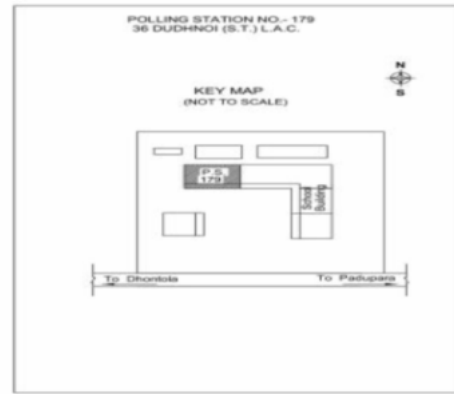

নিৰ্বাচক পঞ্জীয়ন বিষয়াৰ স্বাক্ষৰ

Nazri Naksha

Google Map View

Polling Station Building Front View

ভোটগ্ৰহন কেন্দ্ৰৰ সন্মুখৰ দৃশ্য

Cad View

Key MAP View

| | | | | | |
|--|--------------------------|--|--------------------------|---|--------------------------|
| 1 নাম : সঞ্জু মেধি পিতাৰ নাম: দ্বীপেন মেধি ঘৰ নং : 24 বয়স : 20 লিঙ্গ : পুৰুষ | SNO0072843 ফটো উপলব্ধ | 2 নাম : বফিকুল হুছেইন পিতাৰ নাম: মোবাৰক হুছেইন ঘৰ নং : 365 বয়স : 24 লিঙ্গ : পুৰুষ | KDH0673517 ফটো উপলব্ধ | 3 নাম : ছাদাম হুছেইন পিতাৰ নাম: ইছমাইল হুছেইন ঘৰ নং : 373 বয়স : 25 লিঙ্গ : পুৰুষ | KDH0536623 ফটো উপলব্ধ |
| 4 নাম : নুৰজাহান বেগম স্বামীৰ নাম: ছাদাম হুছেইন ঘৰ নং : 373 বয়স : 20 লিঙ্গ : মহিলা | SNO0076406 ফটো উপলব্ধ | 5 নাম : রহিমা খাতুন পিতাৰ নাম: রহিজউদ্দিন সেখ ঘৰ নং : 379 বয়স : 26 লিঙ্গ : মহিলা | KDH0546424 ফটো উপলব্ধ | 6 নাম : সাজেদা খাতুন স্বামীৰ নাম: শৰীপ আলী ঘৰ নং : 396 বয়স : 27 লিঙ্গ : মহিলা | KDH0456350 ফটো উপলব্ধ |
| 7 নাম : হৰপ আলী পিতাৰ নাম: ছাত্তাৰ আলী ঘৰ নং : 396 বয়স : 26 লিঙ্গ : পুৰুষ | KDH0456335 ফটো উপলব্ধ | 8 নাম : হালিমা খাতুন স্বামীৰ নাম: হৰপ আলী ঘৰ নং : 396 বয়স : 20 লিঙ্গ : মহিলা | SNO0010181 ফটো উপলব্ধ | 9 নাম : সদাগৰ আলী পিতাৰ নাম: মোছলেম উদ্দীন ঘৰ নং : 429 বয়স : 35 লিঙ্গ : পুৰুষ | KDH1303680 ফটো উপলব্ধ |
| 10 নাম : মইফল নেছা স্বামীৰ নাম: জাহিৰুল ইছলাম ঘৰ নং : 448 ঘ বয়স : 29 লিঙ্গ : মহিলা | KDH0171488 ফটো উপলব্ধ | 11 নাম : বহিম বাদশাহ পিতাৰ নাম: বেজ্জাক আলী ঘৰ নং : 462 বয়স : 33 লিঙ্গ : পুৰুষ | KDH0507517 ফটো উপলব্ধ | 12 নাম : মহৰ আলী পিতাৰ নাম: বেজ্জাক আলী ঘৰ নং : 462 বয়স : 25 লিঙ্গ : পুৰুষ | KDH0545822 ফটো উপলব্ধ |
| 13 নাম : অহেদ আলী পিতাৰ নাম: এছাহাক আলী ঘৰ নং : 463 ক বয়স : 38 লিঙ্গ : পুৰুষ | KDH1299429 ফটো উপলব্ধ | 14 নাম : জহুৰা খাতুন স্বামীৰ নাম: অহেদ আলী ঘৰ নং : 463 ক বয়স : 32 লিঙ্গ : মহিলা | KDH0017828 ফটো উপলব্ধ | 15 নাম : জহুৰুল ইছলাম পিতাৰ নাম: অহেদ আলী ঘৰ নং : ৪৬৩ক বয়স : 20 লিঙ্গ : পুৰুষ | SNO0102293 ফটো উপলব্ধ |
| 16 নাম : বেজিনা খাতুন পিতাৰ নাম: বেজ্জাক আলী ঘৰ নং : ৪৬৭ বয়স : 31 লিঙ্গ : মহিলা | KDH0470625 ফটো উপলব্ধ | 17 নাম : ইজাব আলী পিতাৰ নাম: এছাহাক আলী ঘৰ নং : 467 ক বয়স : 46 লিঙ্গ : পুৰুষ | KDH1299361 ফটো উপলব্ধ | 18 নাম : মৰ্জিনা খাতুন স্বামীৰ নাম: ইজাব আলী ঘৰ নং : 467 ক বয়স : 43 লিঙ্গ : মহিলা | KDH1299372 ফটো উপলব্ধ |
| 19 নাম : মজনৰ হক পিতাৰ নাম: ইজাব আলী ঘৰ নং : 467 ক বয়স : 24 লিঙ্গ : পুৰুষ | KDH0675314 ফটো উপলব্ধ | 20 নাম : মালেকা খাতুন স্বামীৰ নাম: স্বৰিপ উদ্দিন ঘৰ নং : ৪৬৮ বয়স : 43 লিঙ্গ : মহিলা | KDH1298744 ফটো উপলব্ধ | 21 নাম : ইন্নছ আলী পিতাৰ নাম: শৰিফ উদ্দীন ঘৰ নং : 468 গ বয়স : 24 লিঙ্গ : পুৰুষ | KDH0670422 ফটো উপলব্ধ |
| 22 নাম : ছালেমা খাতুন স্বামীৰ নাম: আলী মুদ্দিন ঘৰ নং : 468 ক বয়স : 36 লিঙ্গ : মহিলা | KDH1303204 ফটো উপলব্ধ | 23 নাম : ছপিয়াল আলী পিতাৰ নাম: স্বৰিপ উদ্দিন ঘৰ নং : 468 খ বয়স : 43 লিঙ্গ : পুৰুষ | KDH1298755 ফটো উপলব্ধ | 24 নাম : ইলিজা খাতুন স্বামীৰ নাম: ছপিয়াল আলী ঘৰ নং : 468 খ বয়স : 39 লিঙ্গ : মহিলা | KDH1298766 ফটো উপলব্ধ |
| 25 নাম : ইলিয়াছ আহমেদ পিতাৰ নাম: ছপিয়াল আলী ঘৰ নং : 468খ বয়স : 21 লিঙ্গ : পুৰুষ | SNO0066688 ফটো উপলব্ধ | 26 নাম : জৰিনা খাতুন স্বামীৰ নাম: আব্দুল জলিল ঘৰ নং : ৪৬৮ক বয়স : 60 লিঙ্গ : মহিলা | KDH1298777 ফটো উপলব্ধ | 27 নাম : আলী মুদ্দিন পিতাৰ নাম: আব্দুল জলিল ঘৰ নং : ৪৬৮ক বয়স : 40 লিঙ্গ : পুৰুষ | KDH1298788 ফটো উপলব্ধ |
| 28 নাম : ময়নাল হক পিতাৰ নাম: আব্দুল জলিল ঘৰ নং : ৪৬৮ক বয়স : 38 লিঙ্গ : পুৰুষ | KDH1298799 ফটো উপলব্ধ | 29 নাম : আনোৱাৰা বেগম স্বামীৰ নাম: ময়নাল হক ঘৰ নং : ৪৬৮ক বয়স : 35 লিঙ্গ : মহিলা | KDH1303328 ফটো উপলব্ধ | 30 নাম : আলীমুদ্দিন পিতাৰ নাম: হাবোজ উদ্দিন ঘৰ নং : ৪৬৯ বয়স : 65 লিঙ্গ : পুৰুষ | KDH1298802 ফটো উপলব্ধ |