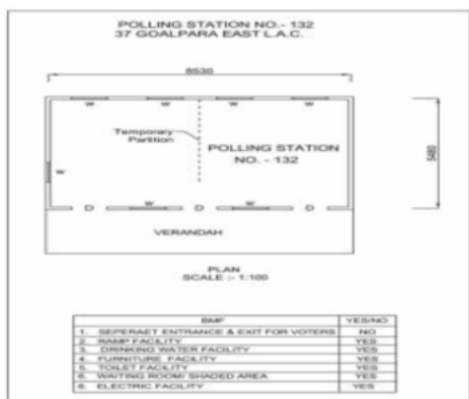

নিৰ্বাচক পঞ্জীয়ন বিষয়াৰ স্বাক্ষৰ

Nazri Naksha

Google Map View

Polling Station Building Front View

ভোটগ্ৰহন কেন্দ্ৰৰ সন্মুখৰ দৃশ্য

Cad View

Key MAP View

1 নাম : সগৰ প্ৰধান পিতাৰ নাম: বুদ্ৰ বাহাদুৰ প্ৰধান ঘৰ নং : 0 বয়স : 30 লিঙ্গ : পুৰুষ	BYK0364000 ফটো উপলব্ধ	2 নাম : নৱবোদা দেবী স্বামীৰ নাম: তুলা ৰাম শৰ্মা ঘৰ নং : 1 বয়স : 54 লিঙ্গ : মহিলা	BYK0533216 ফটো উপলব্ধ	3 নাম : সন্তোষ ভটাৰায় পিতাৰ নাম: ডাম্বৰ প্ৰসাদ ভটাৰায় ঘৰ নং : 11 বয়স : 33 লিঙ্গ : পুৰুষ	BYK0383810 ফটো উপলব্ধ
#2 4 নাম : কাচমুল আলী পিতাৰ নাম: আমজেদ আলী ঘৰ নং : 131 ও বয়স : 45 লিঙ্গ : পুৰুষ	BYK8439358 ফটো উপলব্ধ	5 নাম : কৃষ্ণা কোছ মাতৃৰ নাম: আনুবালা কোছ ঘৰ নং : 31 বয়স : 27 লিঙ্গ : মহিলা	HQQ0213470 ফটো উপলব্ধ	6 নাম : লোবো সাংগমা পিতাৰ নাম: মৌনীসন সাংগমা ঘৰ নং : 96 বয়স : 35 লিঙ্গ : পুৰুষ	BYK0362053 ফটো উপলব্ধ
7 নাম : চঞ্জ চাংমা পিতাৰ নাম: ভদ্ৰ চাংমা ঘৰ নং : ৪০ বয়স : 25 লিঙ্গ : পুৰুষ	BYK0366021 ফটো উপলব্ধ	8 নাম : বিউটি ৰাভা পিতাৰ নাম: দুৰগেশ্বৰ ৰাভা ঘৰ নং : 80(খ) বয়স : 36 লিঙ্গ : মহিলা	SNO0090936 ফটো উপলব্ধ	9 নাম : বন্দিতা ৰাভা পিতাৰ নাম: মীলন ৰাভা ঘৰ নং : ১১ বয়স : 26 লিঙ্গ : মহিলা	BYK0365791 ফটো উপলব্ধ
10 নাম : বাথলী লামা স্বামীৰ নাম: লিলাক্স বিশ্বকৰ্মা ঘৰ নং : 122 বয়স : 29 লিঙ্গ : মহিলা	SNO0041780 ফটো উপলব্ধ	11 নাম : লক্ষণ ৰায় পিতাৰ নাম: নিৰ্মান ৰায় ঘৰ নং : ১২৩ বয়স : 26 লিঙ্গ : পুৰুষ	BYK0362723 ফটো উপলব্ধ	12 নাম : ডেইজী ৰাভা পিতাৰ নাম: বংশী বধন ৰাভা ঘৰ নং : ১২৫ বয়স : 25 লিঙ্গ : মহিলা	BYK0367003 ফটো উপলব্ধ
13 নাম : মহেদা বিবি স্বামীৰ নাম: আমজেদ আলী ঘৰ নং : ১৩১ বয়স : 72 লিঙ্গ : মহিলা	BYK8439347 ফটো উপলব্ধ	14 নাম : ছাহাবুল আলী পিতাৰ নাম: আমজেদ আলী ঘৰ নং : ১৩১ বয়স : 33 লিঙ্গ : পুৰুষ	BYK8444835 ফটো উপলব্ধ	15 নাম : মজিবুল আলি পিতাৰ নাম: আমজেদ আলি ঘৰ নং : ১৩১ বয়স : 31 লিঙ্গ : পুৰুষ	BYK0032508 ফটো উপলব্ধ
16 নাম : চাহিদা বেগম পিতাৰ নাম: চালাম আলী ঘৰ নং : 131 বয়স : 26 লিঙ্গ : মহিলা	BYK0659433 ফটো উপলব্ধ	17 নাম : জেসমিনা বেগম পিতাৰ নাম: নজমুল আলী ঘৰ নং : 131 বয়স : 25 লিঙ্গ : মহিলা	BYK1667575 ফটো উপলব্ধ	18 নাম : ৰাজমিনা বেগম পিতাৰ নাম: ৰাজ হুছেইন ঘৰ নং : 131 বয়স : 21 লিঙ্গ : মহিলা	SNO0001081 ফটো উপলব্ধ
19 নাম : মজিবুল আলী পিতাৰ নাম: আমজেদ আলী ঘৰ নং : 131 বয়স : 45 লিঙ্গ : পুৰুষ	BYK8439392 ফটো উপলব্ধ	20 নাম : মকিবুল আলী পিতাৰ নাম: আমজেদ আলী ঘৰ নং : 131 বয়স : 44 লিঙ্গ : পুৰুষ	BYK8439370 ফটো উপলব্ধ	21 নাম : কৰিমা বেগম স্বামীৰ নাম: মকিবুল আলী ঘৰ নং : 131 বয়স : 40 লিঙ্গ : মহিলা	BYK8439381 ফটো উপলব্ধ
22 নাম : ৰুমি বেগোম স্বামীৰ নাম: মজিবুল আলী ঘৰ নং : 131 বয়স : 33 লিঙ্গ : মহিলা	BYK0641878 ফটো উপলব্ধ	23 নাম : ছাহেবা বেগম পিতাৰ নাম: হাতেম আলী ঘৰ নং : 131 বয়স : 20 লিঙ্গ : মহিলা	SNO0009837 ফটো উপলব্ধ	24 নাম : মৰমী বেগম পিতাৰ নাম: তজমুল আলী ঘৰ নং : 131 বয়স : 22 লিঙ্গ : মহিলা	BYK2019727 ফটো উপলব্ধ
25 নাম : ৰচিদুল আলী পিতাৰ নাম: আলিমুদ্দিন সেখ ঘৰ নং : 131 বয়স : 46 লিঙ্গ : পুৰুষ	BYK8439405 ফটো উপলব্ধ	26 নাম : ৰাহেনা বেগম স্বামীৰ নাম: ৰচিদুল আলি ঘৰ নং : 131 বয়স : 40 লিঙ্গ : মহিলা	BYK8439416 ফটো উপলব্ধ	27 নাম : ৰাজিবুল আলী পিতাৰ নাম: চালাম আলী ঘৰ নং : 131 বয়স : 24 লিঙ্গ : পুৰুষ	BYK0533471 ফটো উপলব্ধ
28 নাম : হসেনৰ আলী পিতাৰ নাম: আজমুল আলী ঘৰ নং : 131 বয়স : 25 লিঙ্গ : পুৰুষ	BYK1608298 ফটো উপলব্ধ	29 নাম : ইয়াবুল আলী পিতাৰ নাম: আজমুল আলী ঘৰ নং : 131 বয়স : 23 লিঙ্গ : পুৰুষ	BYK1610765 ফটো উপলব্ধ	30 নাম : মুস্তাক আলী পিতাৰ নাম: নজমুল আলী ঘৰ নং : 131 বয়স : 23 লিঙ্গ : পুৰুষ	BYK1667468 ফটো উপলব্ধ