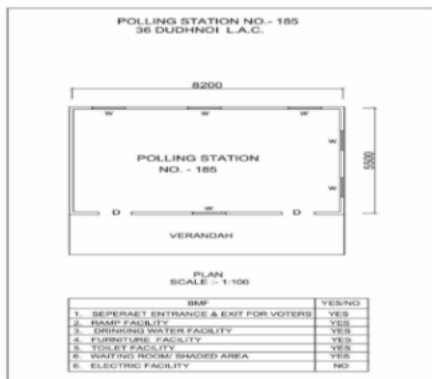

নিৰ্বাচক পঞ্জীয়ন বিষয়াৰ স্বাক্ষৰ

Nazri Naksha

Google Map View

Polling Station Building Front View

ভোটগ্ৰহন কেন্দ্ৰৰ সন্মুখৰ দৃশ্য

Cad View

Key MAP View

1 নাম : আদিত্য কুমাৰ ৰাভা মাতৃৰ নাম: বৰ্মা কান্ত ৰাভা ঘৰ নং : ১ বয়স : 63 লিঙ্গ : পুৰুষ	KDH1334572 ফটো উপলব্ধ	2 নাম : মনিতা ৰাভা স্বামীৰ নাম: আদিত্য. ৰাভা ঘৰ নং : ১ বয়স : 60 লিঙ্গ : মহিলা	KDH1334583 ফটো উপলব্ধ	3 নাম : অমল্য. ৰাভা পিতাৰ নাম: বৰ্মাকান্ত ৰাভা ঘৰ নং : ১ বয়স : 58 লিঙ্গ : পুৰুষ	KDH1334594 ফটো উপলব্ধ
4 নাম : বীনা ৰাভা স্বামীৰ নাম: অমল্য. ৰাভা ঘৰ নং : ১ বয়স : 52 লিঙ্গ : মহিলা	KDH1334607 ফটো উপলব্ধ	S 5 নাম : হেমলতা ৰাভা স্বামীৰ নাম: অজেনাথ সাংগমা ঘৰ নং : ১ বয়স : 52 লিঙ্গ : মহিলা	KDH1334652 ফটো উপলব্ধ	6 নাম : সমল্য. ৰাভা পিতাৰ নাম: বৰ্মাকান্ত ৰাভা ঘৰ নং : ১ বয়স : 48 লিঙ্গ : পুৰুষ	KDH1334618 ফটো উপলব্ধ
7 নাম : কবিতা ৰাভা স্বামীৰ নাম: সমল্য. ৰাভা ঘৰ নং : ১ বয়স : 45 লিঙ্গ : মহিলা	KDH1334629 ফটো উপলব্ধ	8 নাম : ভাস্কৰাদিত্য ৰাভা পিতাৰ নাম: আদিত্য কুমাৰ ৰাভা ঘৰ নং : 1 বয়স : 25 লিঙ্গ : পুৰুষ	KDH0463745 ফটো উপলব্ধ	9 নাম : হেনাস্মিতা ৰাভা পিতাৰ নাম: সমল্য. ৰাভা ঘৰ নং : 1 বয়স : 24 লিঙ্গ : মহিলা	KDH0611509 ফটো উপলব্ধ
10 নাম : প্ৰবীন ৰাভা পিতাৰ নাম: ভোগজী ৰাভা ঘৰ নং : ২ বয়স : 55 লিঙ্গ : পুৰুষ	KDH1334663 ফটো উপলব্ধ	11 নাম : ৰুমিলা ৰাভা স্বামীৰ নাম: প্ৰবীন ৰাভা ঘৰ নং : ২ বয়স : 51 লিঙ্গ : মহিলা	KDH1334674 ফটো উপলব্ধ	12 নাম : জয় প্ৰকাশ ৰাভা পিতাৰ নাম: প্ৰবীন ৰাভা ঘৰ নং : ২ বয়স : 30 লিঙ্গ : পুৰুষ	KDH1956112 ফটো উপলব্ধ
13 নাম : পীতাম্বৰ ৰাভা পিতাৰ নাম: প্ৰবীন ৰাভা ঘৰ নং : ২ বয়স : 26 লিঙ্গ : পুৰুষ	KDH0411264 ফটো উপলব্ধ	14 নাম : বামুনী ৰাভা পিতাৰ নাম: পূৰ্ণানন্দ ৰাভা ঘৰ নং : ৩ বয়স : 52 লিঙ্গ : মহিলা	KDH1334685 ফটো উপলব্ধ	15 নাম : প্ৰবীন ৰাভা পিতাৰ নাম: পূৰ্ণানন্দ ৰাভা ঘৰ নং : ৩ বয়স : 48 লিঙ্গ : পুৰুষ	KDH1334696 ফটো উপলব্ধ
16 নাম : দিলীপ কুমাৰ ৰাভা পিতাৰ নাম: পূৰ্ণানন্দ ৰাভা ঘৰ নং : ৩ বয়স : 46 লিঙ্গ : পুৰুষ	KDH1334709 ফটো উপলব্ধ	17 নাম : অৰ্পনা ৰাভা স্বামীৰ নাম: প্ৰবীন ৰাভা ঘৰ নং : 3 বয়স : 44 লিঙ্গ : মহিলা	KDH1956258 ফটো উপলব্ধ	S 18 নাম : প্ৰনিতা দাস স্বামীৰ নাম: শ্ৰীৰত দাস ঘৰ নং : 3 বয়স : 36 লিঙ্গ : মহিলা	KDH1343006 ফটো উপলব্ধ
19 নাম : ববিতা ৰাভা স্বামীৰ নাম: সুদান্ত ৰাভা ঘৰ নং : 03 বয়স : 32 লিঙ্গ : মহিলা	KDH0378760 ফটো উপলব্ধ	20 নাম : পাৰুল ৰাভা পিতাৰ নাম: দ্বিজেন ৰাভা ঘৰ নং : 3 বয়স : 31 লিঙ্গ : মহিলা	KDH1974943 ফটো উপলব্ধ	21 নাম : প্ৰসেনজিত মালী পিতাৰ নাম: দিনেশ মালী ঘৰ নং : 03 বয়স : 26 লিঙ্গ : পুৰুষ	KDH0503292 ফটো উপলব্ধ
22 নাম : অন্যানা ৰাভা পিতাৰ নাম: জয়ন্ত ৰাভা ঘৰ নং : 03 বয়স : 20 লিঙ্গ : মহিলা	SNO0029496 ফটো উপলব্ধ	S 23 নাম : তীৰ্থৰাজ মুৰী পিতাৰ নাম: অৰাকান্ত মালী ঘৰ নং : ৩ক বয়স : 26 লিঙ্গ : পুৰুষ	KDH0516914 ফটো উপলব্ধ	24 নাম : জয়ন্ত ৰাভা পিতাৰ নাম: শ্যাম চৰন ৰাভা ঘৰ নং : ৩ক বয়স : 56 লিঙ্গ : পুৰুষ	KDH1334754 ফটো উপলব্ধ
25 নাম : প্ৰতিমা দাস ৰাভা স্বামীৰ নাম: হৰেশ্বৰ ৰাভা ঘৰ নং : ৩ক বয়স : 52 লিঙ্গ : মহিলা	KDH1334743 ফটো উপলব্ধ	26 নাম : কল্পনা ৰাভা পিতাৰ নাম: শ্যামা চৰন ৰাভা ঘৰ নং : ৩ক বয়স : 46 লিঙ্গ : মহিলা	KDH1334776 ফটো উপলব্ধ	27 নাম : বন্দনা ৰাভা স্বামীৰ নাম: জয়ন্ত ৰাভা ঘৰ নং : ৩ক বয়স : 45 লিঙ্গ : মহিলা	KDH1334765 ফটো উপলব্ধ
28 নাম : হৰি মোহন ৰাভা পিতাৰ নাম: দেবেন ৰাভা ঘৰ নং : ৬ বয়স : 55 লিঙ্গ : পুৰুষ	KDH1334787 ফটো উপলব্ধ	29 নাম : অলকা ৰাভা স্বামীৰ নাম: হৰি মোহন ৰাভা ঘৰ নং : ৬ বয়স : 50 লিঙ্গ : মহিলা	KDH1334798 ফটো উপলব্ধ	30 নাম : বন্দনা ৰাভা স্বামীৰ নাম: সত্যজিত ৰাভা ঘৰ নং : ৬ বয়স : 30 লিঙ্গ : মহিলা	KDH1343880 ফটো উপলব্ধ