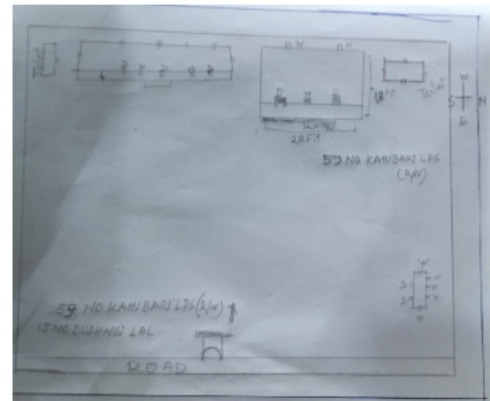

নিৰ্বাচক পঞ্জীয়ন বিষয়াৰ স্বাক্ষৰ

Nazri Naksha

Google Map View

Polling Station Building Front View

ভোটগ্ৰহন কেন্দ্ৰৰ সন্মুখৰ দৃশ্য

Cad View

Key MAP View

1 নাম : আদিত্য কুমাৰ ৰাভা মাতৃৰ নাম: বৰ্মা কান্ত ৰাভা ঘৰ নং : ১ বয়স : 63 লিঙ্গ : পুৰুষ	KDH1334572 ফটো উপলব্ধ	2 নাম : মনিতা ৰাভা স্বামীৰ নাম: আদিত্য. ৰাভা ঘৰ নং : ১ বয়স : 60 লিঙ্গ : মহিলা	KDH1334583 ফটো উপলব্ধ	3 নাম : অমল্য. ৰাভা পিতাৰ নাম: বৰ্মাকান্ত ৰাভা ঘৰ নং : ১ বয়স : 58 লিঙ্গ : পুৰুষ	KDH1334594 ফটো উপলব্ধ
4 নাম : বীনা ৰাভা স্বামীৰ নাম: অমল্য. ৰাভা ঘৰ নং : ১ বয়স : 52 লিঙ্গ : মহিলা	KDH1334607 ফটো উপলব্ধ	S 5 নাম : হেমলতা ৰাভা স্বামীৰ নাম: অজেনাথ সাংগমা ঘৰ নং : ১ বয়স : 52 লিঙ্গ : মহিলা	KDH1334652 ফটো উপলব্ধ	6 নাম : সমল্য. ৰাভা পিতাৰ নাম: বৰ্মাকান্ত ৰাভা ঘৰ নং : ১ বয়স : 48 লিঙ্গ : পুৰুষ	KDH1334618 ফটো উপলব্ধ
7 নাম : কবিতা ৰাভা স্বামীৰ নাম: সমল্য. ৰাভা ঘৰ নং : ১ বয়স : 45 লিঙ্গ : মহিলা	KDH1334629 ফটো উপলব্ধ	8 নাম : ভাস্কৰাদিত্য ৰাভা পিতাৰ নাম: আদিত্য কুমাৰ ৰাভা ঘৰ নং : 1 বয়স : 25 লিঙ্গ : পুৰুষ	KDH0463745 ফটো উপলব্ধ	9 নাম : হেনাস্মিতা ৰাভা পিতাৰ নাম: সমল্য. ৰাভা ঘৰ নং : 1 বয়স : 24 লিঙ্গ : মহিলা	KDH0611509 ফটো উপলব্ধ
10 নাম : প্ৰবীন ৰাভা পিতাৰ নাম: ভোগজী ৰাভা ঘৰ নং : ২ বয়স : 55 লিঙ্গ : পুৰুষ	KDH1334663 ফটো উপলব্ধ	11 নাম : ৰুমিলা ৰাভা স্বামীৰ নাম: প্ৰবীন ৰাভা ঘৰ নং : ২ বয়স : 51 লিঙ্গ : মহিলা	KDH1334674 ফটো উপলব্ধ	12 নাম : জয় প্ৰকাশ ৰাভা পিতাৰ নাম: প্ৰবীন ৰাভা ঘৰ নং : ২ বয়স : 30 লিঙ্গ : পুৰুষ	KDH1956112 ফটো উপলব্ধ
13 নাম : পীতাম্বৰ ৰাভা পিতাৰ নাম: প্ৰবীন ৰাভা ঘৰ নং : ২ বয়স : 26 লিঙ্গ : পুৰুষ	KDH0411264 ফটো উপলব্ধ	14 নাম : বামুনী ৰাভা পিতাৰ নাম: পূৰ্ণানন্দ ৰাভা ঘৰ নং : ৩ বয়স : 52 লিঙ্গ : মহিলা	KDH1334685 ফটো উপলব্ধ	15 নাম : প্ৰবীন ৰাভা পিতাৰ নাম: পূৰ্ণানন্দ ৰাভা ঘৰ নং : ৩ বয়স : 48 লিঙ্গ : পুৰুষ	KDH1334696 ফটো উপলব্ধ
16 নাম : দিলীপ কুমাৰ ৰাভা পিতাৰ নাম: পূৰ্ণানন্দ ৰাভা ঘৰ নং : ৩ বয়স : 46 লিঙ্গ : পুৰুষ	KDH1334709 ফটো উপলব্ধ	17 নাম : অৰ্পনা ৰাভা স্বামীৰ নাম: প্ৰবীন ৰাভা ঘৰ নং : 3 বয়স : 44 লিঙ্গ : মহিলা	KDH1956258 ফটো উপলব্ধ	S 18 নাম : প্ৰনিতা দাস স্বামীৰ নাম: শ্ৰীৰত দাস ঘৰ নং : 3 বয়স : 36 লিঙ্গ : মহিলা	KDH1343006 ফটো উপলব্ধ
19 নাম : ববিতা ৰাভা স্বামীৰ নাম: সুদান্ত ৰাভা ঘৰ নং : 03 বয়স : 32 লিঙ্গ : মহিলা	KDH0378760 ফটো উপলব্ধ	20 নাম : পাৰুল ৰাভা পিতাৰ নাম: দ্বিজেন ৰাভা ঘৰ নং : 3 বয়স : 31 লিঙ্গ : মহিলা	KDH1974943 ফটো উপলব্ধ	21 নাম : প্ৰসেনজিত মালী পিতাৰ নাম: দিনেশ মালী ঘৰ নং : 03 বয়স : 26 লিঙ্গ : পুৰুষ	KDH0503292 ফটো উপলব্ধ
22 নাম : অন্যানা ৰাভা পিতাৰ নাম: জয়ন্ত ৰাভা ঘৰ নং : 03 বয়স : 20 লিঙ্গ : মহিলা	SNO0029496 ফটো উপলব্ধ	S 23 নাম : তীৰ্থৰাজ মুৰী পিতাৰ নাম: অৰাকান্ত মালী ঘৰ নং : ৩ক বয়স : 26 লিঙ্গ : পুৰুষ	KDH0516914 ফটো উপলব্ধ	24 নাম : জয়ন্ত ৰাভা পিতাৰ নাম: শ্যাম চৰন ৰাভা ঘৰ নং : ৩ক বয়স : 56 লিঙ্গ : পুৰুষ	KDH1334754 ফটো উপলব্ধ
25 নাম : প্ৰতিমা দাস ৰাভা স্বামীৰ নাম: হৰেশ্বৰ ৰাভা ঘৰ নং : ৩ক বয়স : 52 লিঙ্গ : মহিলা	KDH1334743 ফটো উপলব্ধ	26 নাম : কল্পনা ৰাভা পিতাৰ নাম: শ্যামা চৰন ৰাভা ঘৰ নং : ৩ক বয়স : 46 লিঙ্গ : মহিলা	KDH1334776 ফটো উপলব্ধ	27 নাম : বন্দনা ৰাভা স্বামীৰ নাম: জয়ন্ত ৰাভা ঘৰ নং : ৩ক বয়স : 45 লিঙ্গ : মহিলা	KDH1334765 ফটো উপলব্ধ
28 নাম : হৰি মোহন ৰাভা পিতাৰ নাম: দেবেন ৰাভা ঘৰ নং : ৬ বয়স : 55 লিঙ্গ : পুৰুষ	KDH1334787 ফটো উপলব্ধ	29 নাম : অলকা ৰাভা স্বামীৰ নাম: হৰি মোহন ৰাভা ঘৰ নং : ৬ বয়স : 50 লিঙ্গ : মহিলা	KDH1334798 ফটো উপলব্ধ	30 নাম : বন্দনা ৰাভা স্বামীৰ নাম: সত্যজিত ৰাভা ঘৰ নং : ৬ বয়স : 30 লিঙ্গ : মহিলা	KDH1343880 ফটো উপলব্ধ