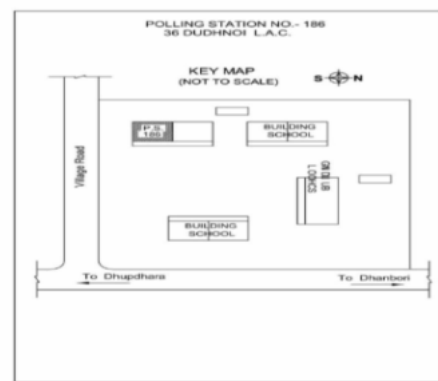

নিৰ্বাচক পঞ্জীয়ন বিষয়াৰ স্বাক্ষৰ

Nazri Naksha

Google Map View

Polling Station Building Front View

ভোটগ্ৰহন কেন্দ্ৰৰ সন্মুখৰ দৃশ্য

Cad View

Key MAP View

1 নাম : মহেশ্বৰ উৰাং পিতাৰ নাম: বমাকান্ত উৰাং ঘৰ নং : 1 বয়স : 60 লিঙ্গ : পুৰুষ	KDH1339022 ফটো উপলব্ধ	2 নাম : মিনা উৰাং স্বামীৰ নাম: মহেশ্বৰ উৰাং ঘৰ নং : 1 বয়স : 52 লিঙ্গ : মহিলা	KDH1339033 ফটো উপলব্ধ	3 নাম : বাবল উৰাং পিতাৰ নাম: মহেশ্বৰ উৰাং ঘৰ নং : 01 বয়স : 30 লিঙ্গ : পুৰুষ	KDH0378901 ফটো উপলব্ধ
4 নাম : প্ৰনিতা উৰাং পিতাৰ নাম: মহেশ্বৰ উৰাং ঘৰ নং : 1 বয়স : 29 লিঙ্গ : মহিলা	KDH0384230 ফটো উপলব্ধ	5 নাম : আহাম উৰাং পিতাৰ নাম: মহেশ্বৰ উৰাং ঘৰ নং : 01 বয়স : 27 লিঙ্গ : পুৰুষ	KDH0589960 ফটো উপলব্ধ	6 নাম : উপকুল মেধী পিতাৰ নাম: চানু মেধী ঘৰ নং : 2 বয়স : 44 লিঙ্গ : পুৰুষ	KDH1339066 ফটো উপলব্ধ
7 নাম : ৰেখাবানী ৰাভা স্বামীৰ নাম: নকুল চন্দ্ৰ ৰাভা ঘৰ নং : 2 বয়স : 40 লিঙ্গ : মহিলা	KDH1343551 ফটো উপলব্ধ	8 নাম : ধনিষ্ঠা ৰাভা স্বামীৰ নাম: ধঞ্জয় ৰাভা ঘৰ নং : 2 বয়স : 38 লিঙ্গ : মহিলা	KDH1343766 ফটো উপলব্ধ	9 নাম : ৰঞ্জয় ৰাভা পিতাৰ নাম: লোহিত ৰাভা ঘৰ নং : 2 বয়স : 33 লিঙ্গ : পুৰুষ	KDH1344010 ফটো উপলব্ধ
10 নাম : তৰলতা ৰাভা পিতাৰ নাম: প্ৰবীন চন্দ্ৰ ৰাভা ঘৰ নং : 2 বয়স : 28 লিঙ্গ : মহিলা	KDH0076257 ফটো উপলব্ধ	11 নাম : ডেভিড মেধি পিতাৰ নাম: উপকুল মেধি ঘৰ নং : 2 বয়স : 21 লিঙ্গ : পুৰুষ	KDH2021947 ফটো উপলব্ধ	12 নাম : জয়মতী মেধী স্বামীৰ নাম: জীতেন মেধী ঘৰ নং : 2ক বয়স : 46 লিঙ্গ : মহিলা	KDH1339088 ফটো উপলব্ধ
13 নাম : কামীনী দাস স্বামীৰ নাম: সভাৰাম দাস ঘৰ নং : 3 বয়স : 66 লিঙ্গ : মহিলা	KDH1339099 ফটো উপলব্ধ	14 নাম : শৰত দাস পিতাৰ নাম: সভাৰাম দাস ঘৰ নং : 3 বয়স : 46 লিঙ্গ : পুৰুষ	KDH1339102 ফটো উপলব্ধ	15 নাম : বিনা সুত্ৰধৰ পিতাৰ নাম: মনোৰঞ্জন সুত্ৰধৰ ঘৰ নং : 3 বয়স : 45 লিঙ্গ : মহিলা	KDH1339577 ফটো উপলব্ধ
16 নাম : পবিত্ৰ দাস পিতাৰ নাম: সভাৰাম দাস ঘৰ নং : 3 বয়স : 44 লিঙ্গ : পুৰুষ	KDH1339113 ফটো উপলব্ধ	S2 17 নাম : মৃগাক্ষী ৰাভা পিতাৰ নাম: হৰেশ্বৰ ৰাভা ঘৰ নং : 3 বয়স : 31 লিঙ্গ : মহিলা	KDH1343971 ফটো উপলব্ধ	18 নাম : প্ৰদীপ কুমাৰ সুত্ৰধৰ পিতাৰ নাম: নৰেন সুত্ৰধৰ ঘৰ নং : 8 বয়স : 50 লিঙ্গ : পুৰুষ	KDH1339146 ফটো উপলব্ধ
19 নাম : প্ৰশান্ত সুত্ৰধৰ পিতাৰ নাম: নৰেন সুত্ৰধৰ ঘৰ নং : 8 বয়স : 46 লিঙ্গ : পুৰুষ	KDH1339180 ফটো উপলব্ধ	20 নাম : নয়নমণি সুত্ৰধৰ স্বামীৰ নাম: দালিপ সুত্ৰধৰ ঘৰ নং : 8 বয়স : 46 লিঙ্গ : মহিলা	KDH1339179 ফটো উপলব্ধ	21 নাম : সাধনা সুত্ৰধৰ স্বামীৰ নাম: প্ৰদীপ সুত্ৰধৰ ঘৰ নং : 8 বয়স : 42 লিঙ্গ : মহিলা	KDH1339157 ফটো উপলব্ধ
22 নাম : দিগন্ত সুত্ৰধৰ পিতাৰ নাম: নৰেন সুত্ৰধৰ ঘৰ নং : 8 বয়স : 39 লিঙ্গ : পুৰুষ	KDH1339191 ফটো উপলব্ধ	23 নাম : শ্ৰবনা সুত্ৰধৰ পিতাৰ নাম: প্ৰদীপ সুত্ৰধৰ ঘৰ নং : 4 বয়স : 21 লিঙ্গ : মহিলা	KDH2020725 ফটো উপলব্ধ	24 নাম : মাধবী সুত্ৰধৰ স্বামীৰ নাম: মহেশ্বৰ সুত্ৰধৰ ঘৰ নং : 5 বয়স : 65 লিঙ্গ : মহিলা	KDH1339215 ফটো উপলব্ধ
25 নাম : দুৰ্গাবতী সুত্ৰধৰ পিতাৰ নাম: মহেশ্বৰ সুত্ৰধৰ ঘৰ নং : 5 বয়স : 45 লিঙ্গ : মহিলা	KDH1339226 ফটো উপলব্ধ	26 নাম : ববিতা কলিতা পিতাৰ নাম: গোপাল কলিতা ঘৰ নং : 5 বয়স : 29 লিঙ্গ : মহিলা	KDH0163048 ফটো উপলব্ধ	27 নাম : যমুনা সুত্ৰধৰ স্বামীৰ নাম: ফিনিন্দ্ৰ সুত্ৰধৰ ঘৰ নং : 6 বয়স : 61 লিঙ্গ : মহিলা	KDH1339248 ফটো উপলব্ধ
28 নাম : চিত্ৰ কুমাৰ সুত্ৰধৰ পিতাৰ নাম: ফিনিন্দ্ৰ সুত্ৰধৰ ঘৰ নং : 6 বয়স : 39 লিঙ্গ : পুৰুষ	KDH1339259 ফটো উপলব্ধ	29 নাম : হৰি কুমাৰ ৰাভা পিতাৰ নাম: নৰেন ৰাভা ঘৰ নং : 6 বয়স : 33 লিঙ্গ : পুৰুষ	KDH1343835 ফটো উপলব্ধ	30 নাম : সংগীতা ৰাভা স্বামীৰ নাম: চিত্ৰ কুমাৰ সুত্ৰধৰ ঘৰ নং : 6 বয়স : 31 লিঙ্গ : মহিলা	SNO0099010 ফটো উপলব্ধ