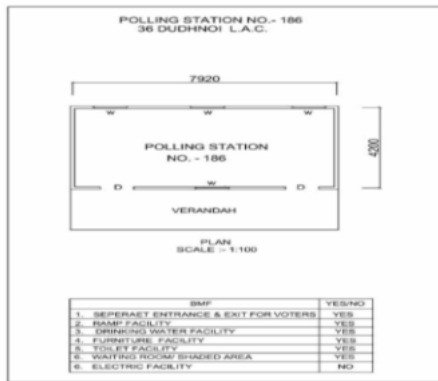

নিৰ্বাচক পঞ্জীয়ন বিষয়াৰ স্বাক্ষৰ

Nazri Naksha

Google Map View

Polling Station Building Front View

ভোটগ্ৰহন কেন্দ্ৰৰ সন্মুখৰ দৃশ্য

Cad View

Key MAP View

1 নাম : মহেশ্বৰ উৰাং পিতাৰ নাম: বমাকান্ত উৰাং ঘৰ নং : 1 বয়স : 60 লিঙ্গ : পুৰুষ	KDH1339022 ফটো উপলব্ধ	2 নাম : মিনা উৰাং স্বামীৰ নাম: মহেশ্বৰ উৰাং ঘৰ নং : 1 বয়স : 52 লিঙ্গ : মহিলা	KDH1339033 ফটো উপলব্ধ	3 নাম : বাবল উৰাং পিতাৰ নাম: মহেশ্বৰ উৰাং ঘৰ নং : 01 বয়স : 30 লিঙ্গ : পুৰুষ	KDH0378901 ফটো উপলব্ধ
4 নাম : প্ৰনিতা উৰাং পিতাৰ নাম: মহেশ্বৰ উৰাং ঘৰ নং : 1 বয়স : 29 লিঙ্গ : মহিলা	KDH0384230 ফটো উপলব্ধ	5 নাম : আহাম উৰাং পিতাৰ নাম: মহেশ্বৰ উৰাং ঘৰ নং : 01 বয়স : 27 লিঙ্গ : পুৰুষ	KDH0589960 ফটো উপলব্ধ	6 নাম : উপকুল মেধী পিতাৰ নাম: চানু মেধী ঘৰ নং : 2 বয়স : 44 লিঙ্গ : পুৰুষ	KDH1339066 ফটো উপলব্ধ
7 নাম : ৰেখাবানী ৰাভা স্বামীৰ নাম: নকুল চন্দ্ৰ ৰাভা ঘৰ নং : 2 বয়স : 40 লিঙ্গ : মহিলা	KDH1343551 ফটো উপলব্ধ	8 নাম : ধনিষ্ঠা ৰাভা স্বামীৰ নাম: ধঞ্জয় ৰাভা ঘৰ নং : 2 বয়স : 38 লিঙ্গ : মহিলা	KDH1343766 ফটো উপলব্ধ	9 নাম : ৰঞ্জয় ৰাভা পিতাৰ নাম: লোহিত ৰাভা ঘৰ নং : 2 বয়স : 33 লিঙ্গ : পুৰুষ	KDH1344010 ফটো উপলব্ধ
10 নাম : তৰলতা ৰাভা পিতাৰ নাম: প্ৰবীন চন্দ্ৰ ৰাভা ঘৰ নং : 2 বয়স : 28 লিঙ্গ : মহিলা	KDH0076257 ফটো উপলব্ধ	11 নাম : ডেভিড মেধি পিতাৰ নাম: উপকুল মেধি ঘৰ নং : 2 বয়স : 21 লিঙ্গ : পুৰুষ	KDH2021947 ফটো উপলব্ধ	12 নাম : জয়মতী মেধী স্বামীৰ নাম: জীতেন মেধী ঘৰ নং : 2ক বয়স : 46 লিঙ্গ : মহিলা	KDH1339088 ফটো উপলব্ধ
13 নাম : কামীনী দাস স্বামীৰ নাম: সভাৰাম দাস ঘৰ নং : 3 বয়স : 66 লিঙ্গ : মহিলা	KDH1339099 ফটো উপলব্ধ	14 নাম : শৰত দাস পিতাৰ নাম: সভাৰাম দাস ঘৰ নং : 3 বয়স : 46 লিঙ্গ : পুৰুষ	KDH1339102 ফটো উপলব্ধ	15 নাম : বিনা সুত্ৰধৰ পিতাৰ নাম: মনোৰঞ্জন সুত্ৰধৰ ঘৰ নং : 3 বয়স : 45 লিঙ্গ : মহিলা	KDH1339577 ফটো উপলব্ধ
16 নাম : পবিত্ৰ দাস পিতাৰ নাম: সভাৰাম দাস ঘৰ নং : 3 বয়স : 44 লিঙ্গ : পুৰুষ	KDH1339113 ফটো উপলব্ধ	S2 17 নাম : মৃগাক্ষী ৰাভা পিতাৰ নাম: হৰেশ্বৰ ৰাভা ঘৰ নং : 3 বয়স : 31 লিঙ্গ : মহিলা	KDH1343971 ফটো উপলব্ধ	18 নাম : প্ৰদীপ কুমাৰ সুত্ৰধৰ পিতাৰ নাম: নৰেন সুত্ৰধৰ ঘৰ নং : 8 বয়স : 50 লিঙ্গ : পুৰুষ	KDH1339146 ফটো উপলব্ধ
19 নাম : প্ৰশান্ত সুত্ৰধৰ পিতাৰ নাম: নৰেন সুত্ৰধৰ ঘৰ নং : 8 বয়স : 46 লিঙ্গ : পুৰুষ	KDH1339180 ফটো উপলব্ধ	20 নাম : নয়নমণি সুত্ৰধৰ স্বামীৰ নাম: দালিপ সুত্ৰধৰ ঘৰ নং : 8 বয়স : 46 লিঙ্গ : মহিলা	KDH1339179 ফটো উপলব্ধ	21 নাম : সাধনা সুত্ৰধৰ স্বামীৰ নাম: প্ৰদীপ সুত্ৰধৰ ঘৰ নং : 8 বয়স : 42 লিঙ্গ : মহিলা	KDH1339157 ফটো উপলব্ধ
22 নাম : দিগন্ত সুত্ৰধৰ পিতাৰ নাম: নৰেন সুত্ৰধৰ ঘৰ নং : 8 বয়স : 39 লিঙ্গ : পুৰুষ	KDH1339191 ফটো উপলব্ধ	23 নাম : শ্ৰবনা সুত্ৰধৰ পিতাৰ নাম: প্ৰদীপ সুত্ৰধৰ ঘৰ নং : 4 বয়স : 21 লিঙ্গ : মহিলা	KDH2020725 ফটো উপলব্ধ	24 নাম : মাধবী সুত্ৰধৰ স্বামীৰ নাম: মহেশ্বৰ সুত্ৰধৰ ঘৰ নং : 5 বয়স : 65 লিঙ্গ : মহিলা	KDH1339215 ফটো উপলব্ধ
25 নাম : দুৰ্গাবতী সুত্ৰধৰ পিতাৰ নাম: মহেশ্বৰ সুত্ৰধৰ ঘৰ নং : 5 বয়স : 45 লিঙ্গ : মহিলা	KDH1339226 ফটো উপলব্ধ	26 নাম : ববিতা কলিতা পিতাৰ নাম: গোপাল কলিতা ঘৰ নং : 5 বয়স : 29 লিঙ্গ : মহিলা	KDH0163048 ফটো উপলব্ধ	27 নাম : যমুনা সুত্ৰধৰ স্বামীৰ নাম: ফিনিন্দ্ৰ সুত্ৰধৰ ঘৰ নং : 6 বয়স : 61 লিঙ্গ : মহিলা	KDH1339248 ফটো উপলব্ধ
28 নাম : চিত্ৰ কুমাৰ সুত্ৰধৰ পিতাৰ নাম: ফিনিন্দ্ৰ সুত্ৰধৰ ঘৰ নং : 6 বয়স : 39 লিঙ্গ : পুৰুষ	KDH1339259 ফটো উপলব্ধ	29 নাম : হৰি কুমাৰ ৰাভা পিতাৰ নাম: নৰেন ৰাভা ঘৰ নং : 6 বয়স : 33 লিঙ্গ : পুৰুষ	KDH1343835 ফটো উপলব্ধ	30 নাম : সংগীতা ৰাভা স্বামীৰ নাম: চিত্ৰ কুমাৰ সুত্ৰধৰ ঘৰ নং : 6 বয়স : 31 লিঙ্গ : মহিলা	SNO0099010 ফটো উপলব্ধ